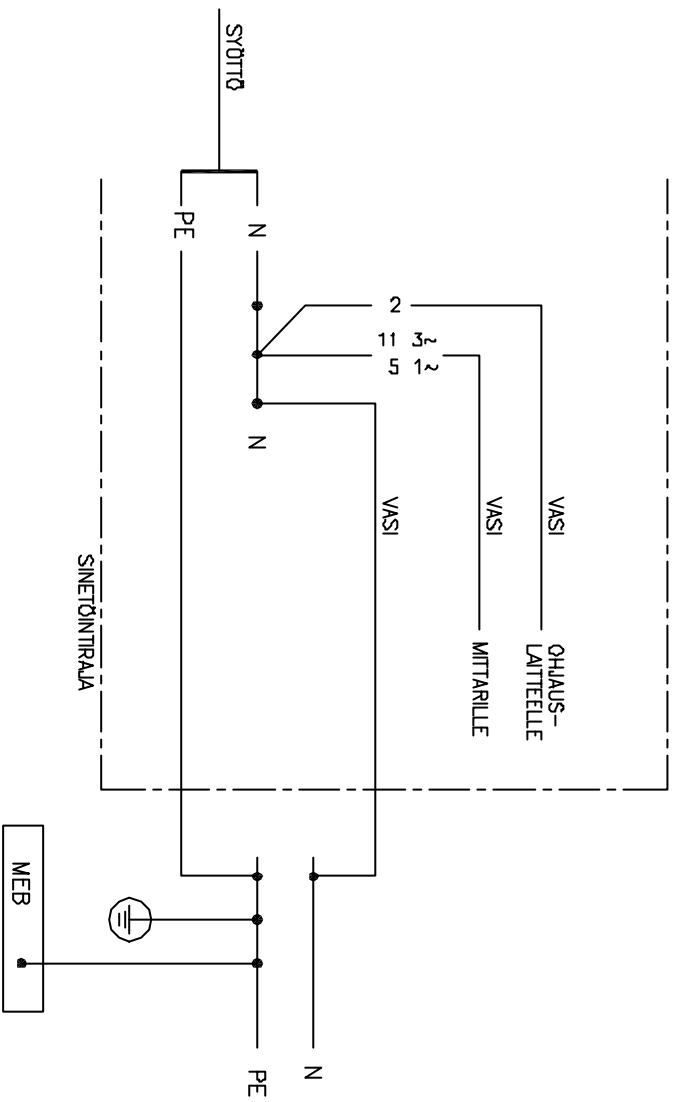

PERIAATEPIIRUSTUS SYÖTTÖJÄHDON N- JA PE-
 JOHTIMIEN, SEKÄ MITTARIN JA OHLAUSLAITTEEN
 N-JOHTIMIEN KYTKENNÄSTÄ TN-S JÄRJESTEL-
 MÄSSÄ

OY TURKU ENERGIA		SUJUN	KSA	A	MUUTOS	KORVAVA	TN-S JÄRJESTELMÄ		=	+	MAPN:D
PIKIT	24.11.93	KSA	24.10.95	TEKI	KSA	MITTAK	-	PERUSTILO			-
TARK	10.12.93	TJU	-	TARK	-	GAD	YLN\3027-02	LEHTI	1/1	MAUTOS	A
HV	10.12.93	RHD	-	HV	-	LAYER	-				