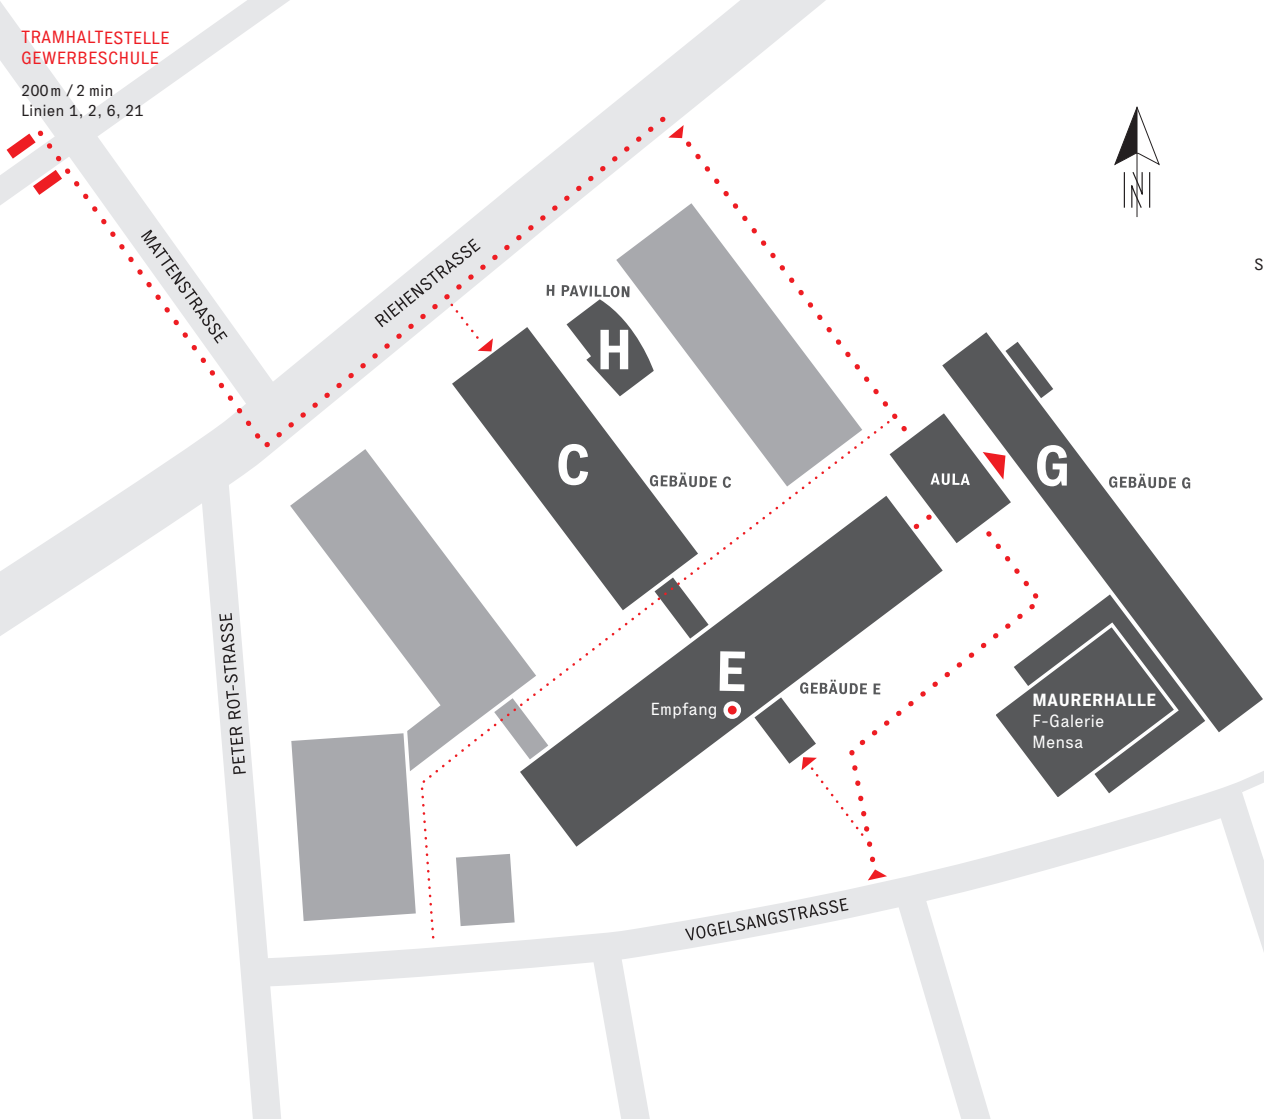

**TRAMHALTESTELLE
GEWERBESCHULE**

200m / 2 min
Linien 1, 2, 6, 21

**SCHULE
FÜR
GESTALTUNG
BASEL**

Schule für Gestaltung Basel
Vogelsangstrasse 15
CH-4058 Basel

Telefon + 41 61 695 67 70
sekretariat@sfgbasel.ch
www.sfgbasel.ch