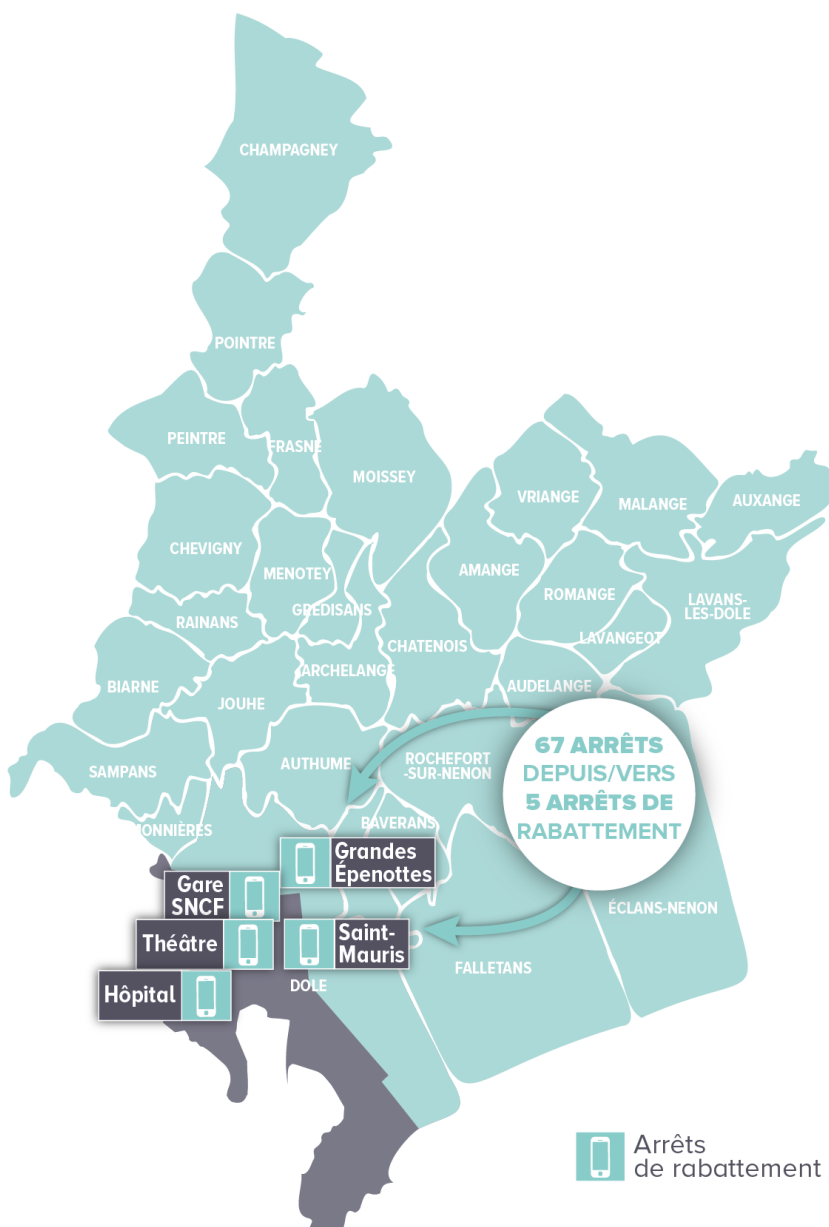

# ZONE NORD

Ce service permet des déplacements en complément des lignes aggro.

**Pour qui ?** Ouvert à tous

**Comment ?** Entre n'importe quel arrêt de la zone nord et un des arrêts de rabattement de Dole suivants :

**Gare SNCF, Hôpital, Théâtre, Saint-Mauris ou Grandes Épenottes 1**

**Quand ?** Du lundi au samedi toute l'année sur les horaires définis ci-après.

Lundi, mardi, jeudi, vendredi en période scolaire									
Arrivée arrêt de rabattement	10:00	11:05	12:15	13:35	14:50	16:20	18:20	-	-
Départ arrêt de rabattement	10:10	11:25	12:25	-	15:00	-	18:30	-	-
Mercredi en période scolaire									
Arrivée arrêt de rabattement	10:00	11:05	13:30	14:50	16:20	-	18:20	-	-
Départ arrêt de rabattement	10:10	11:25	-	15:00	16:30	17:30	18:30	-	-
Samedi en période scolaire + Lundi à samedi en période vacances scolaires									
Arrivée arrêt de rabattement	08:45	10:00	11:05	12:25	13:30	14:50	16:20	-	18:30
Départ arrêt de rabattement	09:00	10:10	11:25	12:25	-	15:00	16:30	17:30	18:30

Communes desservies	Arrêts
AMANGE	Ecole
ARCHELANGE	Centre
AUDELANGE	Centre
AUXANGE	Autoroute Chemin Blanc Mairie Stade
BAVERANS	Centre Grande Rue Rue des Crêts
BIARNE	Ecole St Vivant
BREUVANS	Grande Rue Mairie Parc de Breuvans Rue des Vignes
CHAMPAGNEY	Place Tuilerie
CHATENOIS	Centre
CHEVIGNY	Chevigny
DOLE	Les Commards Crechot Gujean Guignard Landon Eglise Longeottes Montée Rouge Pacottes Mont des Pins Combe Truchenne 1 Combe Truchenne 2
ECLANS	Centre Lotissement
NENON	Centre
FALLETANS	Centre Le Temple
FRASNE-LES-MEULIÈRES	Centre
GREDISANS	Centre
JOUHE	Centre Pupilles
LAVANGEOT	Ecole Village
LAVANS-LÈS-DOLE	Lotissement Présot
MALANGE	Abergement Croix Mairie
MENOTEY	Bifurcation Poste
MOISSEY	Place
MONNIERES	Centre Mont d'Alland
PEINTRE	Mairie
POINTRE	Mairie
RAINANS	Centre Rue Barbière Courcelles Gros Buisson Petite Croix Z.I Rochefort Zone des Toppes
ROCHFORD	Centre 19 Mars 1962 Abribus les Violets
SAMPANS	Perchets Eglise Salle des Fêtes
VRIANGE	Centre