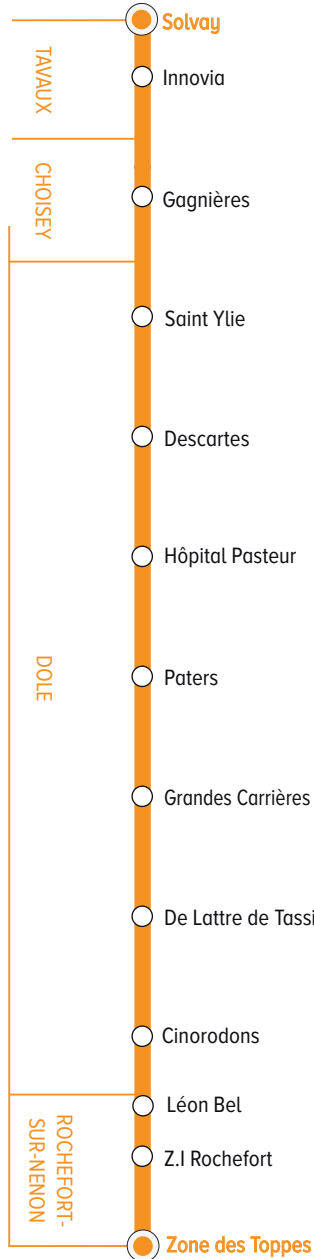

LIZIA - Fiche horaires spéciale Tour de France - 17 juillet 2026

LIZIA TAVAUX Solvay > ROCHEFORT-SUR-NENON Zone des Toppes

TAVAUX	Solvay	♿	4:18	7:12	11:42	13:30	21:10
	Innovia		4:21	7:15	11:45	13:33	21:13
CHOISEY	Gagnières	♿	4:25	7:19	11:49	13:37	21:17
	Saint Ylie	♿	4:26	7:21	11:51	13:38	21:18
DOLE	Foch		4:28	7:23	11:53	13:40	21:20
	Descartes	♿	4:29	7:24	11:54	13:41	21:21
	Hôpital Pasteur	♿	4:31	7:29	11:59	13:43	21:22
	Paters	♿	4:33	7:31	12:01	13:45	21:24
	Jantet Gare		4:35	7:33	-	13:47	21:26
	Grandes Carrières SNCF		-	-	12:03	-	-
	De Lattre de Tassigny		4:38	7:37	12:07	13:50	21:29
	Cinorodons	♿	4:39	7:39	12:09	13:51	21:30
	Léon Bel	♿	4:40	7:40	12:10	13:52	21:31
	ROCHEFORT	Z.I. Rochefort		4:47	7:47	12:17	13:59
	Zone des Toppes		4:50	7:50	12:20	14:02	21:40

LIZIA ROCHEFORT-SUR-NENON Zone des Toppes > TAVAUX Solvay

ROCHEFORT	Zone des Toppes		5:10	12:40	17:10	20:15
	Z.I. Rochefort		5:12	12:42	17:12	20:17
DOLE	Léon Bel	♿	5:18	12:48	17:18	20:23
	Cinorodons	♿	5:19	12:49	17:19	20:24
	De Lattre de Tassigny		5:21	12:51	17:21	20:26
	Grandes Carrières SNCF		-	12:54	-	-
	Jantet Gare		5:24	-	17:24	20:29
	Paters	♿	5:26	12:56	17:26	20:31
	Hôpital Pasteur	♿	5:28	12:58	17:29	20:33
	Descartes	♿	5:29	12:59	17:31	20:34
	Foch		5:29	12:59	17:32	20:34
	Saint Ylie	♿	5:32	13:02	17:36	20:37
CHOISEY	Gagnières	♿	5:33	13:03	17:37	20:38
TAVAUX	Innovia		5:38	13:08	17:42	20:43
	Solvay	♿	5:41	13:11	17:45	20:46