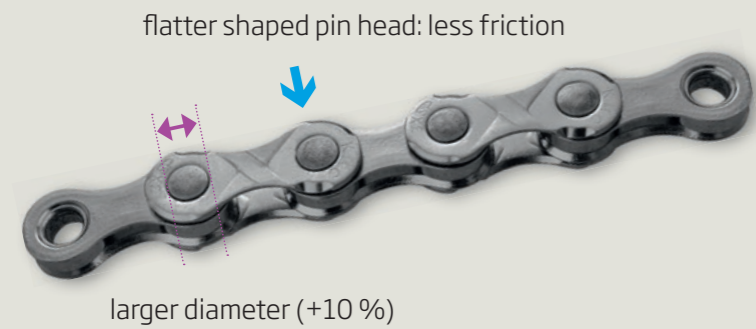

3,500km+

10,000km+

10,000km+

Enviolo gear hub

SPROCKET (REAR)			NARROW CHAINS		WIDE CHAINS		
	ART.NR.:	TEETH:	e1 EPT	Z1eHX	e101 EPT	Z1eHX	eCargo1
ENVILOLO 3/32"	BSRN5016	16	•	•			
	BSRN5017	17	•	•			
	BSRN5018	18	•	•			
	BSRN5019	19	•	•			
	BSRN5020	20	•	•			
	BSRN5021	21	•	•			
	BSRN5022	22	•	•			
ENVILOLO 1/8"	BSRN5817	17			•		
	BSRN5818	18			•		
	BSRN5819	19			•		
	BSRN5820	20			•		
	BSRN5821	21			•		
	BSRN5822	22			•		

3,500km+

10,000km+

Rohloff gear hub

SPROCKET (REAR)			NARROW CHAINS		WIDE CHAINS		
	ART.NR.:	TEETH:	e1 EPT	Z1eHX	e101 EPT	Z1eHX	eCargo1
ROHLOFF 1/8"	BSRR0A315	15			•	•	•
	BSRR0A316	16			•	•	•
	BSRR0A317	17			•	•	•
	BSRR0A318	18			•	•	•
	BSRR0A319	19			•	•	•
	BSRR00320	20			•	•	•
	BSRR00321	21			•	•	•

Shield Tech by KMC – patented riveting achieving industry-leading pin power to withstand lateral stress.

- ▶ cold forged pin
- ▶ stronger: 450 kgf pin power
- ▶ smoother and harder surface

e-pin

standard