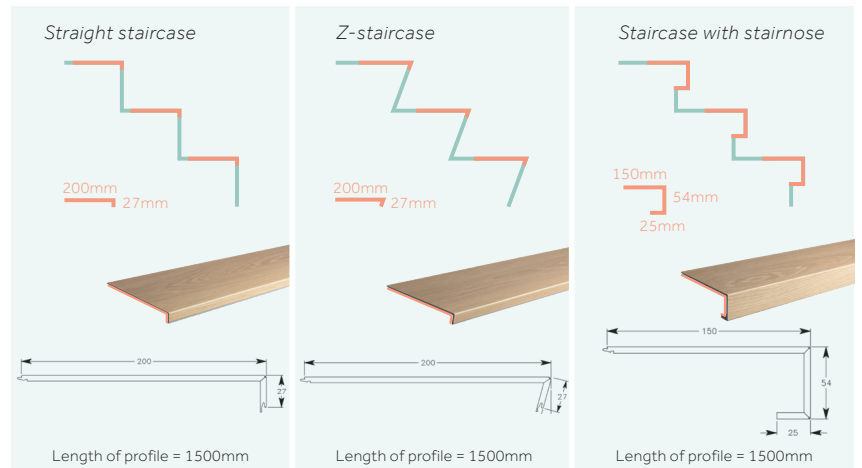

PLANKS & TILES

RECOMMENDED RETAIL PRICES STAIRCASE

INCL VAT

Z-staircase

NUMBER OF STEPS	PROFILES 69,95€ incl. vat / piece		PLANKS 49,95€ incl. vat / m ²		TOTAL PRICE incl. vat, excl. glue
	NUMBER	PRICE	NUMBER OF M ²	PRICE	
1	1	69,95€	2.74 m ² (=1 box)	136,86€	206,81€
2	2	139,90€	2.74 m ² (=1 box)	136,86€	276,76€
3	3	209,85€	2.74 m ² (=1 box)	136,86€	346,71€
4	4	279,80€	2.74 m ² (=1 box)	136,86€	416,66€
5	5	349,75€	5.48 m ² (=2 boxes)	273,73€	623,48€
6	6	419,70€	5.48 m ² (=2 boxes)	273,73€	693,43€
7	7	489,65€	5.48 m ² (=2 boxes)	273,73€	763,38€
8	8	559,60€	5.48 m ² (=2 boxes)	273,73€	833,33€
9	9	629,55€	8.22 m ² (=3 boxes)	410,59€	1040,14€
10	10	699,50€	8.22 m ² (=3 boxes)	410,59€	1110,09€
11	11	769,45€	8.22 m ² (=3 boxes)	410,59€	1180,04€
12	12	839,40€	8.22 m ² (=3 boxes)	410,59€	1249,99€
13	13	909,35€	10.96 m ² (=4 boxes)	547,45€	1456,80€
14	14	979,30€	10.96 m ² (=4 boxes)	547,45€	1526,75€
15	15	1049,25€	10.96 m ² (=4 boxes)	547,45€	1596,70€
16	16	1119,20€	10.96 m ² (=4 boxes)	547,45€	1666,65€
17	17	1189,15€	13.70 m ² (=5 boxes)	684,32€	1873,47€
18	18	1259,10€	13.70 m ² (=5 boxes)	684,32€	1943,42€
19	19	1329,05€	13.70 m ² (=5 boxes)	684,32€	2013,37€
20	20	1399,00€	13.70 m ² (=5 boxes)	684,32€	2083,32€

A Floorify staircase must be placed with **Soudabond 680** mounting glue. There is also the possibility of purchasing a **glue gun**.

Ask for it at your point of sale.

Example: Staircase with 14 steps => 14 pc profiles (979,30€) + 4 boxes of planks (547,45€)