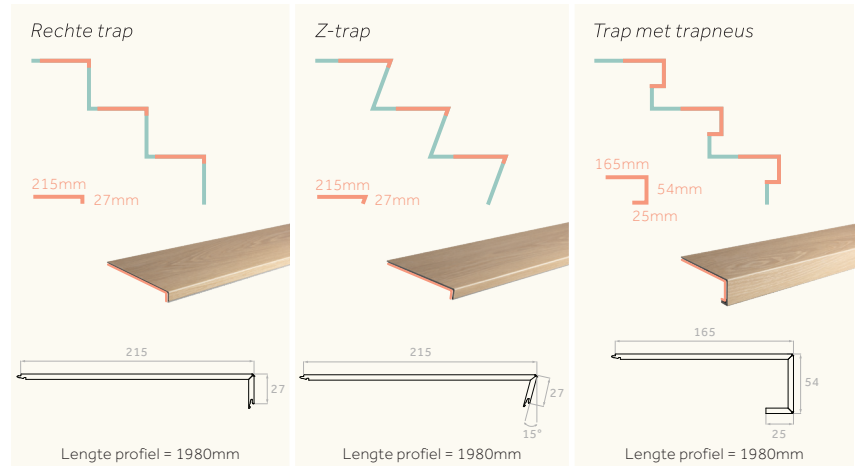

floorify®

PLANKS & TILES

ADVIESVERKOOPPRIJZEN TRAP XL PLANKEN

INCL BTW

AANTAL TREDEN	PROFIELEN*		XL PLANKEN		TOTALE PRIJS incl. btw, excl. lijm
	AANTAL	PRIJS	AANTAL M ²	PRIJS	
1	1	139,90€	2.4 m ² (=1 doos)	131,88€	271,78€
2	1	139,90€	2.4 m ² (=1 doos)	131,88€	271,78€
3	2	279,80€	2.4 m ² (=1 doos)	131,88€	411,68€
4	2	279,80€	2.4 m ² (=1 doos)	131,88€	411,68€
5	3	419,70€	2.4 m ² (=1 doos)	131,88€	551,58€
6	3	419,70€	4.8 m ² (=2 dozen)	263,76€	683,46€
7	4	559,60€	4.8 m ² (=2 dozen)	263,76€	823,36€
8	4	559,60€	4.8 m ² (=2 dozen)	263,76€	823,36€
9	5	699,50€	4.8 m ² (=2 dozen)	263,76€	963,26€
10	5	699,50€	4.8 m ² (=2 dozen)	263,76€	963,26€
11	6	839,40€	7.2 m ² (=3 dozen)	395,64€	1235,04€
12	6	839,40€	7.2 m ² (=3 dozen)	395,64€	1235,04€
13	7	979,30€	7.2 m ² (=3 dozen)	395,64€	1374,94€
14	7	979,30€	7.2 m ² (=3 dozen)	395,64€	1374,94€
15	8	1119,20€	7.2 m ² (=3 dozen)	395,64€	1514,84€
16	8	1119,20€	9.6 m ² (=4 dozen)	527,52€	1646,72€
17	9	1259,10€	9.6 m ² (=4 dozen)	527,52€	1786,62€
18	9	1259,10€	9.6 m ² (=4 dozen)	527,52€	1786,62€
19	10	1399,00€	9.6 m ² (=4 dozen)	527,52€	1926,52€
20	10	1399,00€	9.6 m ² (=4 dozen)	527,52€	1926,52€

Een Floorify trap dient geplaatst te worden met **Soudabond 680** montagelijm. Er is ook de mogelijkheid tot aankoop van een **lijmpistool**.
Vraag ernaar in uw winkelpunt.

Voorbeeld: trap met 14 treden => 7 stuks profielen (979,30€) + 3 dozen planken (395,64€)

* Uit 1 trapprofiel kunnen 2 treden van maximum 90cm gemaakt worden.