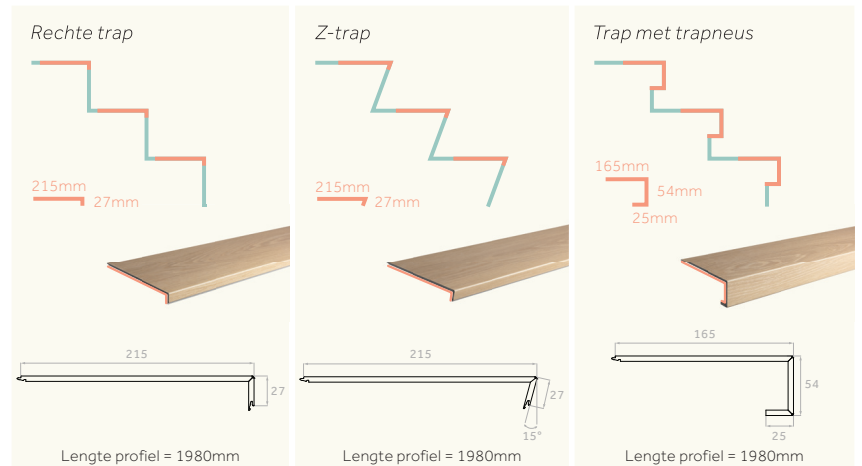

PLANKS & TILES

ADVIESVERKOOPPRIJZEN TRAP XL PLANKEN

INCL BTW

Z-trap

AANTAL TREDEN	PROFIELEN*		XL PLANKEN		TOTALE PRIJS incl. btw, excl. lijm
	AANTAL	PRIJS	AANTAL M ²	PRIJS	
1	1	139,90€	2.4 m ² (=1 doos)	139,08€	278,98€
2	1	139,90€	2.4 m ² (=1 doos)	139,08€	278,98€
3	2	279,80€	2.4 m ² (=1 doos)	139,08€	418,88€
4	2	279,80€	2.4 m ² (=1 doos)	139,08€	418,88€
5	3	419,70€	2.4 m ² (=1 doos)	139,08€	558,78€
6	3	419,70€	4.8 m ² (=2 dozen)	278,16€	697,86€
7	4	559,60€	4.8 m ² (=2 dozen)	278,16€	837,76€
8	4	559,60€	4.8 m ² (=2 dozen)	278,16€	837,76€
9	5	699,50€	4.8 m ² (=2 dozen)	278,16€	977,66€
10	5	699,50€	4.8 m ² (=2 dozen)	278,16€	977,66€
11	6	839,40€	7.2 m ² (=3 dozen)	417,24€	1256,64€
12	6	839,40€	7.2 m ² (=3 dozen)	417,24€	1256,64€
13	7	979,30€	7.2 m ² (=3 dozen)	417,24€	1396,54€
14	7	979,30€	7.2 m ² (=3 dozen)	417,24€	1396,54€
15	8	1119,20€	7.2 m ² (=3 dozen)	417,24€	1536,44€
16	8	1119,20€	9.6 m ² (=4 dozen)	556,32€	1675,52€
17	9	1259,10€	9.6 m ² (=4 dozen)	556,32€	1815,42€
18	9	1259,10€	9.6 m ² (=4 dozen)	556,32€	1815,42€
19	10	1399€	9.6 m ² (=4 dozen)	556,32€	1955,32€
20	10	1399€	9.6 m ² (=4 dozen)	556,32€	1955,32€

Een Floorify trap dient geplaatst te worden met **Soudabond 680** montagelijm. Er is ook de mogelijkheid tot aankoop van een **lijmpistool**.
Vraag ernaar in uw winkelpunt.

Voorbeeld: trap met 14 treden => 7 stuks profielen (979,30€) + 3 dozen planken (417,24€)

* Uit 1 trapprofiel kunnen 2 treden van maximum 90cm gemaakt worden.