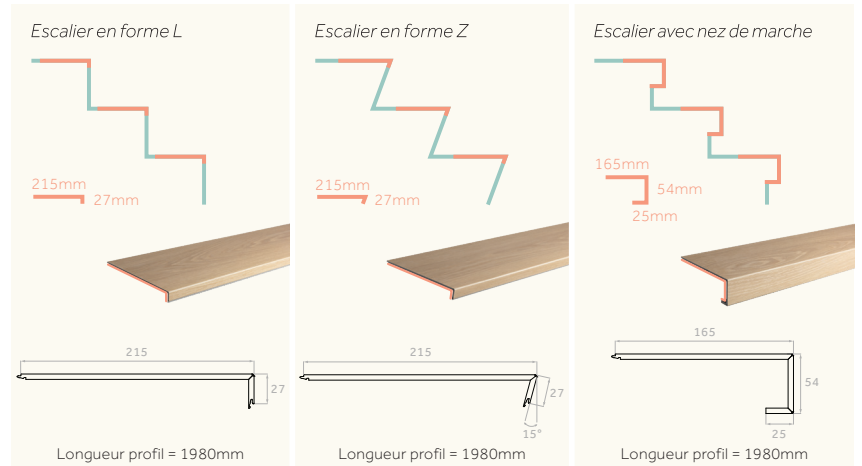

PLANKS & TILES

PRIX DE VENTE CONSEILLÉS ESCALIER PLANCHES XL

TVA INCL

Escalier en forme Z

NOMBRE MARCHES	PROFILÉS*		XL PLANCHES		PRIX TOTAL TVA incl., excl. colle
	NOMBRE	PRIX	NOMBRE DE M ²	PRIX	
1	1	139,90€	2.4 m ² (=1 boîte)	143,88€	283,78€
2	1	139,90€	2.4 m ² (=1 boîte)	143,88€	283,78€
3	2	279,80€	2.4 m ² (=1 boîte)	143,88€	423,68€
4	2	279,80€	2.4 m ² (=1 boîte)	143,88€	423,68€
5	3	419,70€	2.4 m ² (=1 boîte)	143,88€	563,58€
6	3	419,70€	4.8 m ² (=2 boîtes)	287,76€	707,46€
7	4	559,60€	4.8 m ² (=2 boîtes)	287,76€	847,36€
8	4	559,60€	4.8 m ² (=2 boîtes)	287,76€	847,36€
9	5	699,50€	4.8 m ² (=2 boîtes)	287,76€	987,26€
10	5	699,50€	4.8 m ² (=2 boîtes)	287,76€	987,26€
11	6	839,40€	7.2 m ² (=3 boîtes)	431,64€	1271,04€
12	6	839,40€	7.2 m ² (=3 boîtes)	431,64€	1271,04€
13	7	979,30€	7.2 m ² (=3 boîtes)	431,64€	1410,94€
14	7	979,30€	7.2 m ² (=3 boîtes)	431,64€	1410,94€
15	8	1119,20€	7.2 m ² (=3 boîtes)	431,64€	1550,84€
16	8	1119,20€	9.6 m ² (=4 boîtes)	575,52€	1694,72€
17	9	1259,10€	9.6 m ² (=4 boîtes)	575,52€	1834,62€
18	9	1259,10€	9.6 m ² (=4 boîtes)	575,52€	1834,62€
19	10	1399€	9.6 m ² (=4 boîtes)	575,52€	1974,52€
20	10	1399€	9.6 m ² (=4 boîtes)	575,52€	1974,52€

On est tenu d'utiliser la colle **Soudabond 680** pour un escalier Floorify. Également possible d'acheter un pistolet manuel.

Demandez-le au magasin.

Exemple: escalier 14 marches => 7 pièces de profilés (979,30€) + 3 boîtes de planches (431,64€)

* Avec 1 profilé d'escalier 2 marches de maximum 90cm chacune peuvent être réalisées.