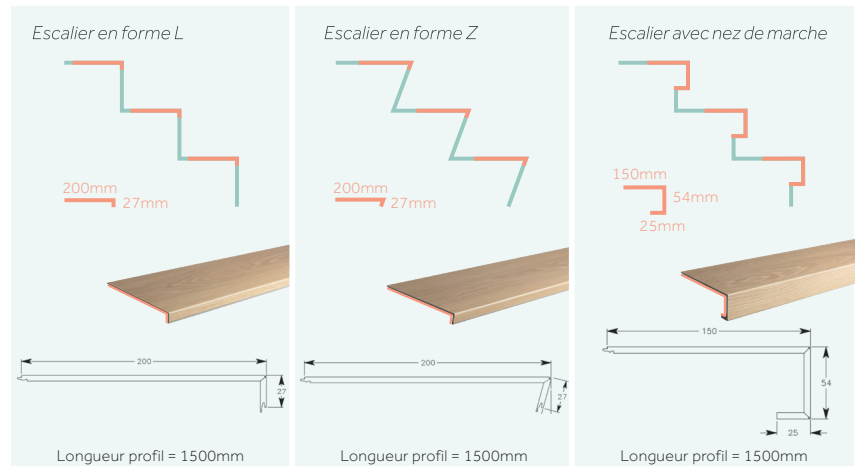

PLANKS & TILES

PRIX DE VENTE CONSEILLÉS ESCALIER PLANCHES LONGUES TVA INCL

Escalier en forme Z

NOMBRE DE MARCHES	PROFILES 69.95€ TVA incl. /pièce		PLANCHES 54.95€ TVA incl./m²		PRIX TOTAL TVA incl., excl. colle
	NOMBRE	PRIX	NOMBRE DE M²	PRIX	
1	1	69,95€	2.74 m² (=1 boîte)	150,56€	220,51€
2	2	139,90€	2.74 m² (=1 boîte)	150,56€	290,46€
3	3	209,85€	2.74 m² (=1 boîte)	150,56€	360,41€
4	4	279,80€	2.74 m² (=1 boîte)	150,56€	430,36€
5	5	349,75€	5.48 m² (=2 boîtes)	301,13€	650,88€
6	6	419,70€	5.48 m² (=2 boîtes)	301,13€	720,83€
7	7	489,65€	5.48 m² (=2 boîtes)	301,13€	790,78€
8	8	559,60€	5.48 m² (=2 boîtes)	301,13€	860,73€
9	9	629,55€	8.22 m² (=3 boîtes)	451,69€	1081,24€
10	10	699,50€	8.22 m² (=3 boîtes)	451,69€	1151,19€
11	11	769,45€	8.22 m² (=3 boîtes)	451,69€	1221,04€
12	12	839,40€	8.22 m² (=3 boîtes)	451,69€	1291,09€
13	13	909,35€	10.96 m² (=4 boîtes)	602,25€	1511,60€
14	14	979,30€	10.96 m² (=4 boîtes)	602,25€	1581,55€
15	15	1049,25€	10.96 m² (=4 boîtes)	602,25€	1651,50€
16	16	1119,20€	10.96 m² (=4 boîtes)	602,25€	1721,45€
17	17	1189,15€	13.70 m² (=5 boîtes)	752,82€	1941,97€
18	18	1259,10€	13.70 m² (=5 boîtes)	752,82€	2011,92€
19	19	1329,05€	13.70 m² (=5 boîtes)	752,82€	2081,87€
20	20	1399€	13.70 m² (=5 boîtes)	752,82€	2151,82€

On est tenu d'utiliser la colle **Soudabond 680** pour un escalier Floorify. Également possible d'acheter un pistolet manuel.
Demandez-le au magasin.

Exemple: escalier 14 marches => 14 pièces de profilés (979,30€) + 4 boîtes de planches (602,25€)