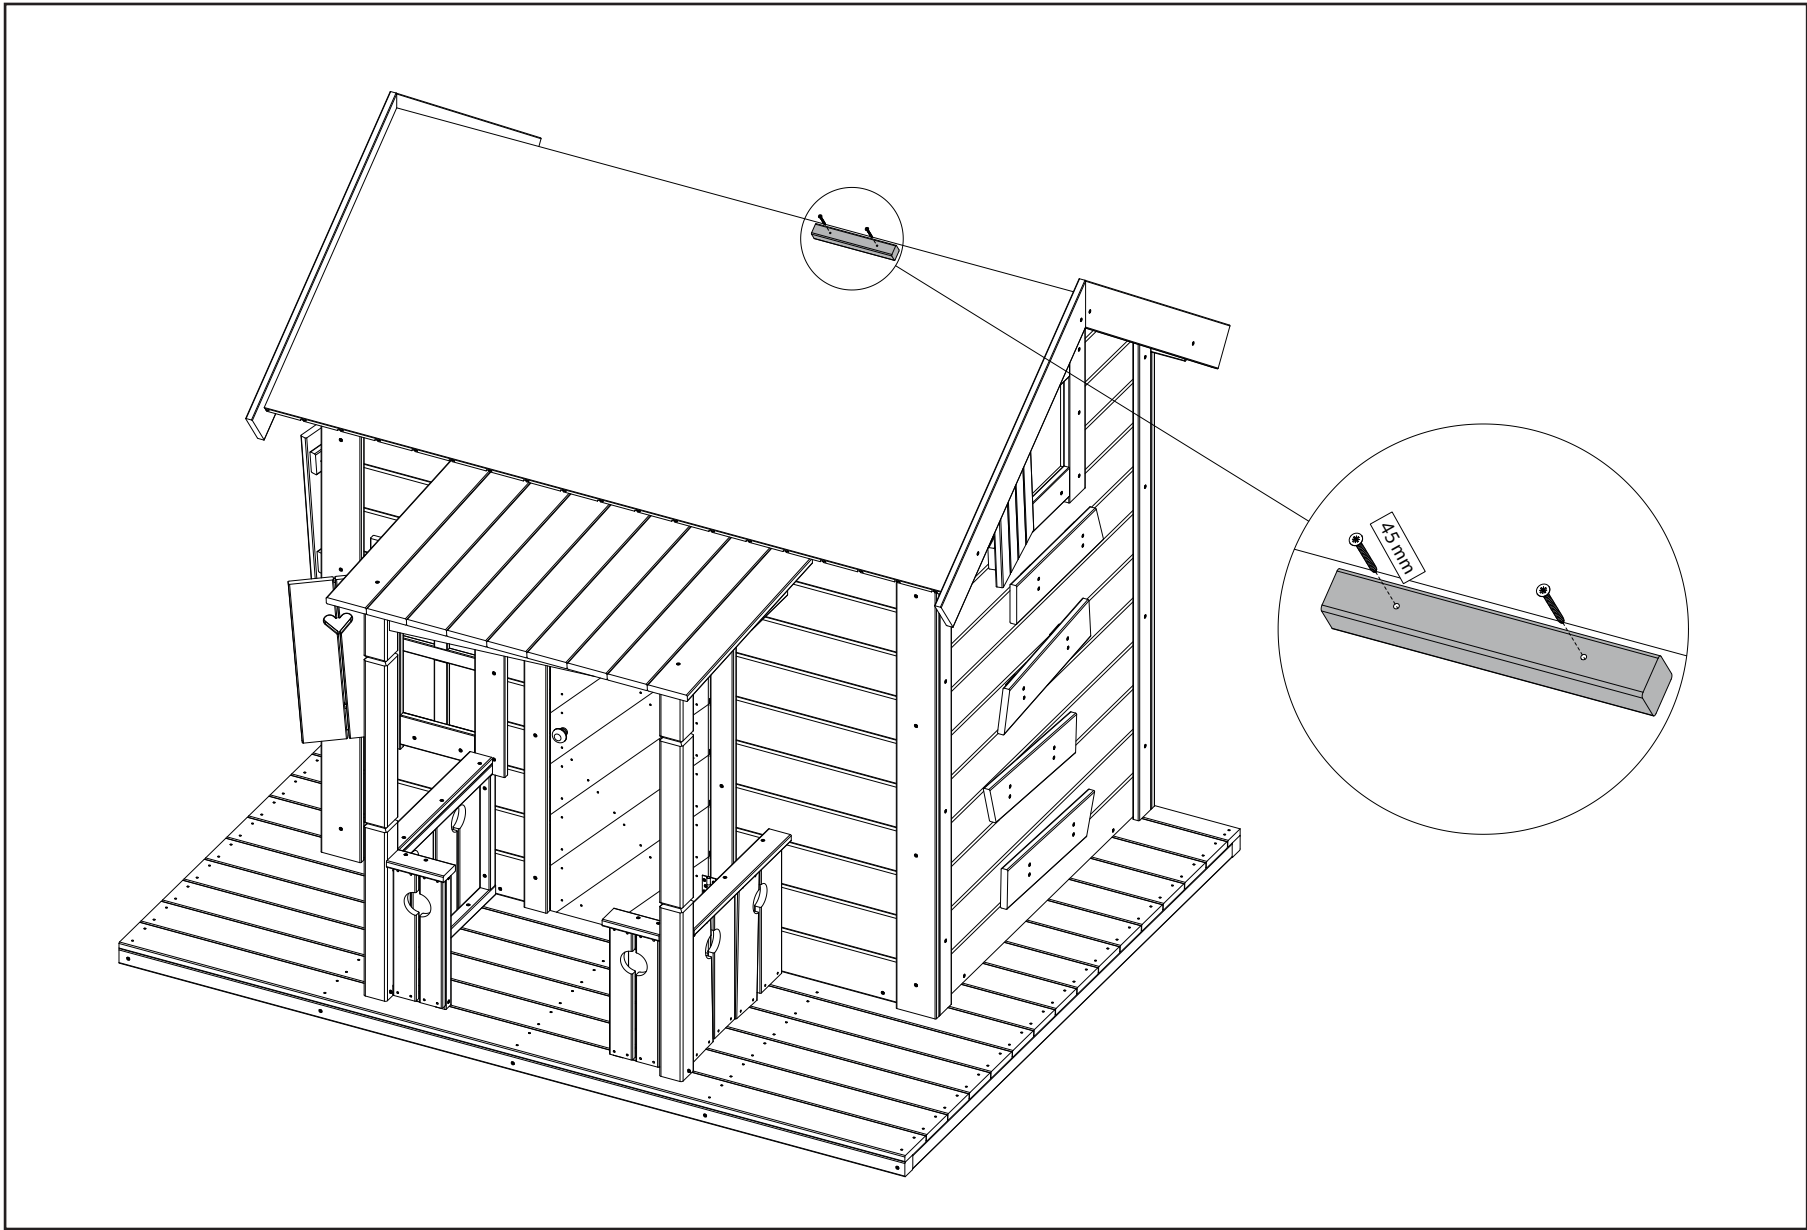

W86 □ 
 ×2 (120×20) × 330mm (PN: UT02-0330)

 5 x 45mm

 4,5 x 35mm

 4 x 25mm

 2,5 x 40mm

W78 x1

A|1→2→3→4→5→ B|1→2→3→4→5→6→ C|1→2→3→4→5→6→7→8→9→
D|1→2→3→4→5→6→ E|1→2→3→4→5→6→7→8→ F|1→2→3→4→5

F1