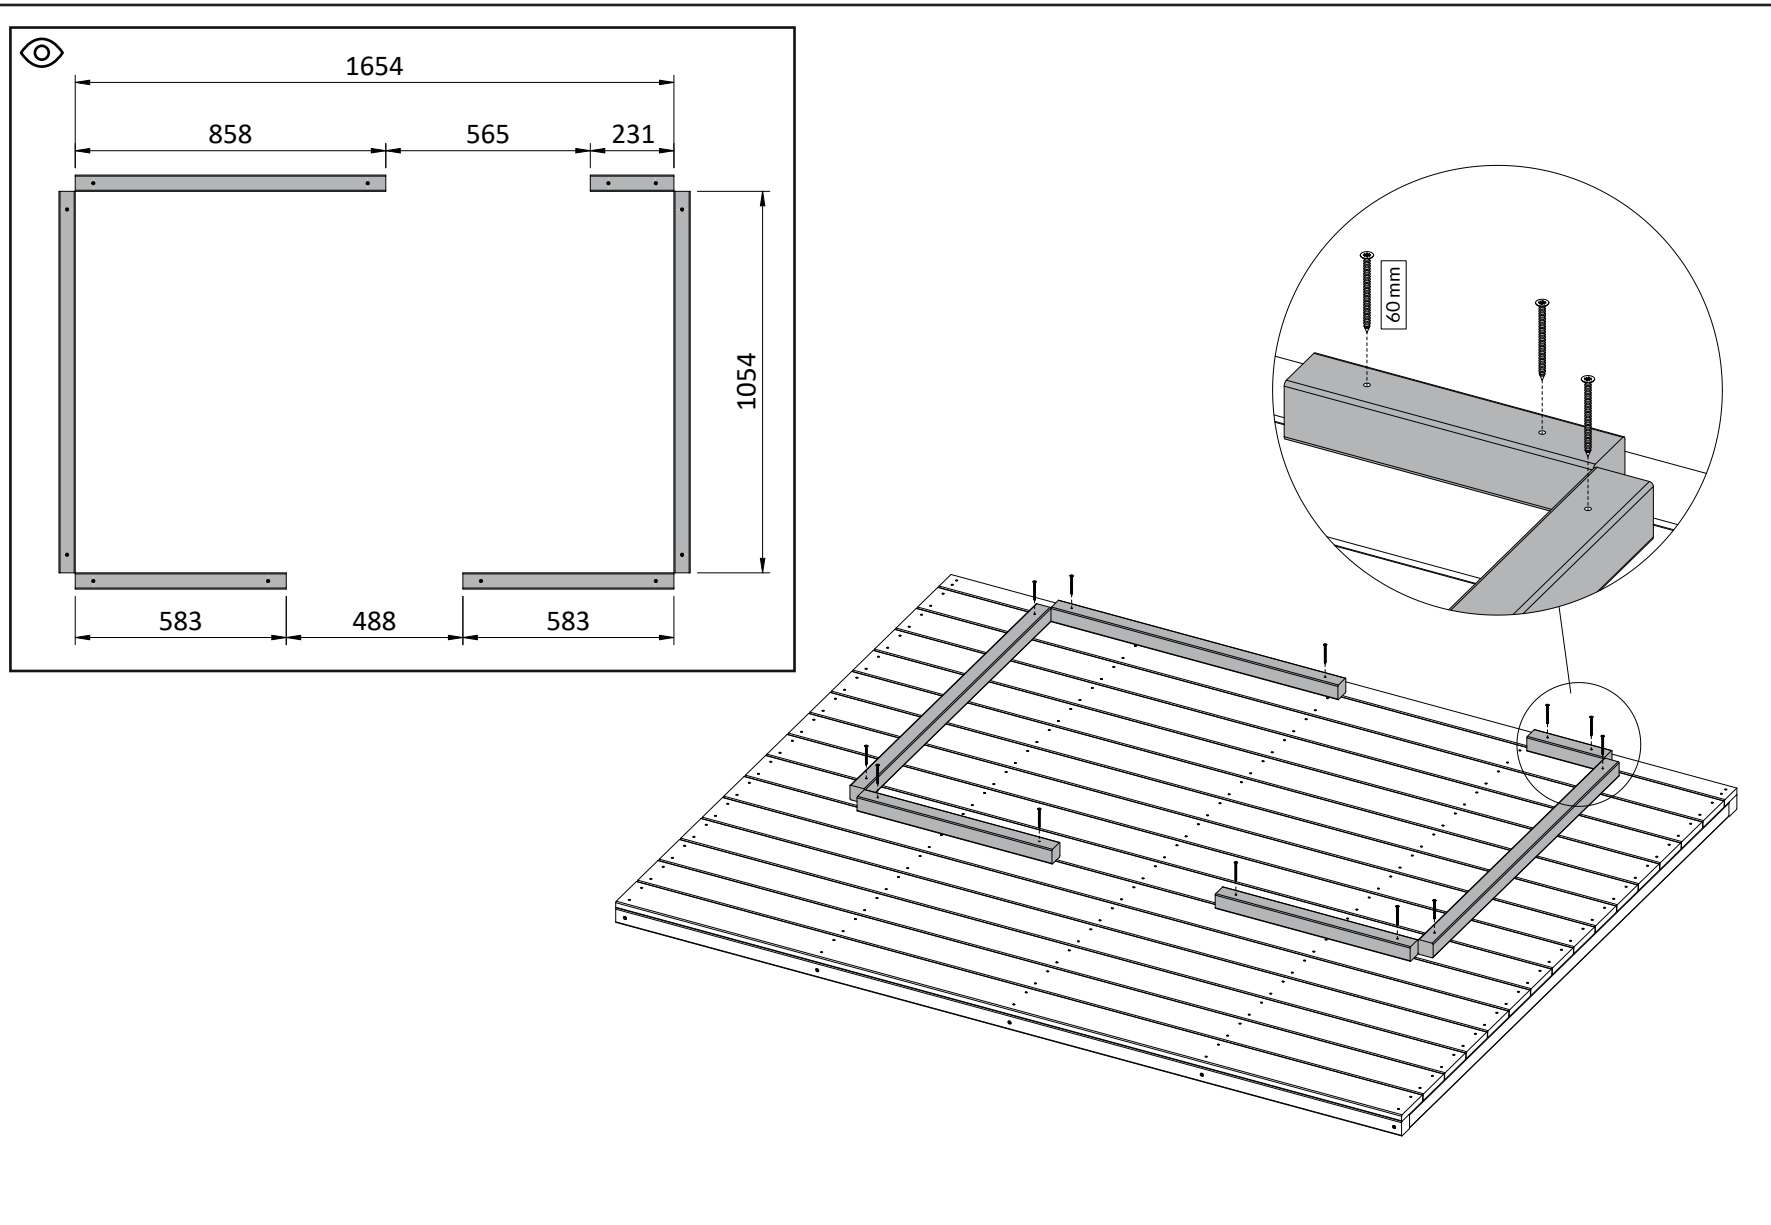

A1

A|1→2→3→4→5→ B|1→2→3→4→5→6→ C|1→2→3→4→5→6→7→8→9→
D|1→2→3→4→5→6→ E|1→2→3→4→5→6→7→8→ F|1→2→3→4→5

W1 x1

W2 x1

W3 x2

W4 x2

4,5 x 60mm x12