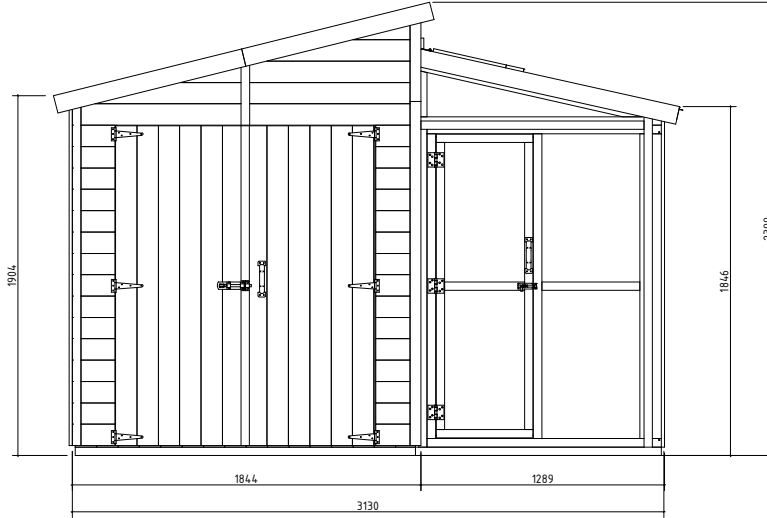

Name	Ernst		
Drawing	3D	E120100	
Profile 1.6x11.3	Scale 1:40	Print on A4	Date 17.06.2026

Name		Ernst	
Drawing		GROUNDPLAN	E120100
Profile 1.6x11.3	Scale 1:40	Print on A4	Date 17.06.2026

Pos	Specification E120100	Pcs.	Profile (mm)	Length (mm)
EL1		4	1170x1820	
EL2		2	870x1820	
EL3+EL4		1+1	190x1780	
EL5		1	1740x145	
EL6		2	1170x452	
EL7+EL8		1+1	1961x524	
Door DR		1+1	686x1692	
Floor FL		2	1170x1800	

Pos	Specification E120100	Pcs.	Profile (mm)	Length (mm)
Roof DB		3	2010x812	
EL9		3	1170x1703	
EL10		1	1170x1703	
EL11+EL12		1+1	1285x335	
EL13		2	1170x1400	
EL14		1	512x1607	
EL15		2	1074x540	
			Page 2/4	