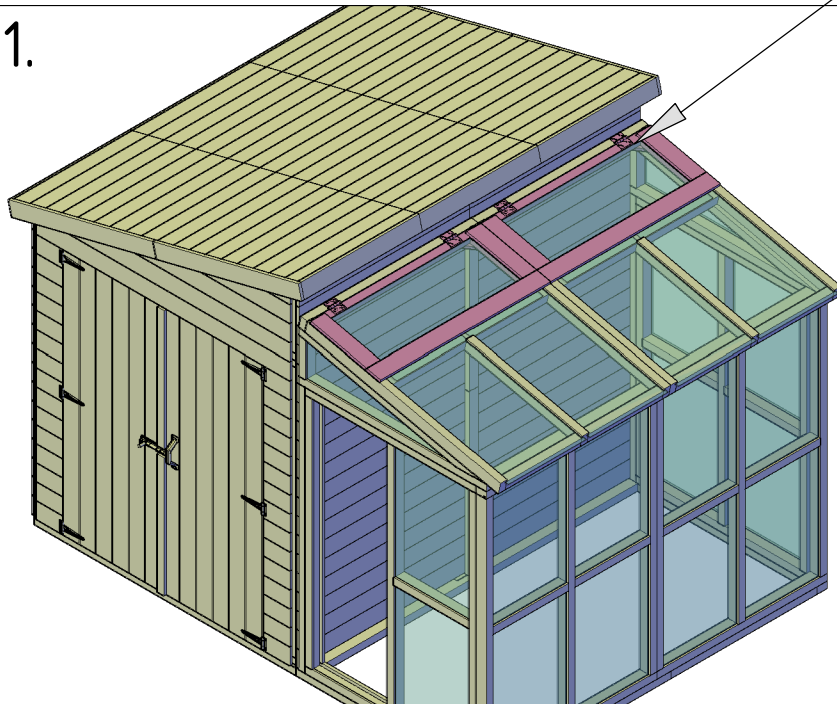

SR3
547 Screws 3.5x45 C3

31.