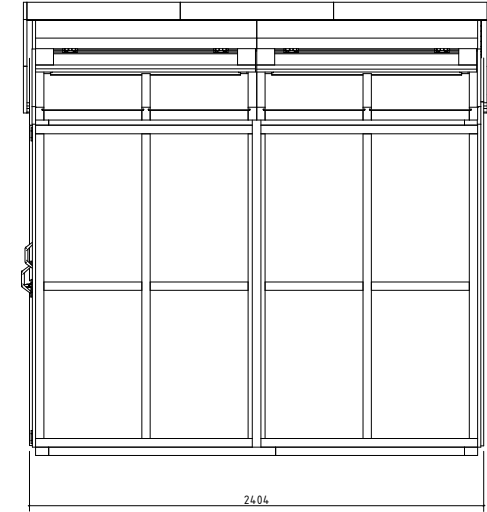

Name	Ernst		
Drawing	3D	E120100	
Profile 1.6x11.3	Scale 1:40	Print on A4	Date 17.06.2026

Name		Ernst	
Drawing		GROUNDPLAN	E120100
Profile 1.6x11.3	Scale 1:40	Print on A4	Date 17.06.2026

Pos	Specification E120100	Pcs.	Profile (mm)	Length (mm)
EL1		4	1170x1820	
EL2		2	870x1820	
EL3+EL4		1+1	190x1780	
EL5		1	1740x145	
EL6		2	1170x452	
EL7+EL8		1+1	1961x524	
Door DR		1+1	686x1692	
Floor FL		2	1170x1800	

Pos	Specification E120100	Pcs.	Profile (mm)	Length (mm)
Roof DB		3	2010x812	
EL9		3	1170x1703	
EL10		1	1170x1703	
EL11+EL12		1+1	1285x335	
EL13		2	1170x1400	
EL14		1	512x1607	
EL15		2	1074x540	
			Page 2/4	