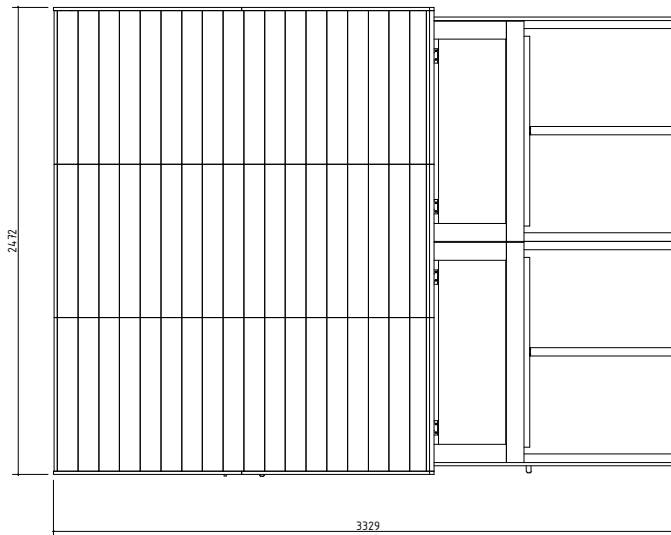

Name	Ernst		
Drawing	3D	E120100	
Profile 1.6x11.3	Scale 1:40	Print on A4	Date 17.06.2026

Name		Ernst	
Drawing		GROUNDPLAN	E120100
Profile 1.6x11.3	Scale 1:40	Print on A4	Date 17.06.2026

Pos	Specification E120100	Pcs.	Profile (mm)	Length (mm)
EL1		4	1170x1820	
EL2		2	870x1820	
EL3+EL4		1+1	190x1780	
EL5		1	1740x145	
EL6		2	1170x452	
EL7+EL8		1+1	1961x524	
Door DR		1+1	686x1692	
Floor FL		2	1170x1800	

Pos	Specification E120100	Pcs.	Profile (mm)	Length (mm)
Roof DB		3	2010x812	
EL9		3	1170x1703	
EL10		1	1170x1703	
EL11+EL12		1+1	1285x335	
EL13		2	1170x1400	
EL14		1	512x1607	
EL15		2	1074x540	
			Page 2/4	

Pos	Specification E120100			Pcs.	Profile (mm)	Length (mm)
FH1	FOUNDATION BEAM (impregnated) 			4	70x45	1200
FH3	FOUNDATION BEAM (impregnated) 			2	70x45	1301
LT1	STUDS 			2	45x70	1703
TB1	SUPPORT BEAM 			2	70x45	1100
LE21	LATH 			2	95x16	1420
LE17	LATH 			2	95x16	1164
LE18	LATH 			4	95x16	1025
LE1	LATH 			6	95x16	812
LE15	LATH 			4	95x16	394
LE20	LATH 			2	58x28	1170
LE13	LATH 			1	58x28	1100
LE14	LATH 			1	58x28	938
LE6	LATH 			2	58x16	1820
LE2	LATH 			6	58x16	812
LE7	LATH 			2	58x16	448
LE23	LATH 			2	58x16	1170
LE3	LATH 			3	45x16	1820
LE5	LATH 			1	45x16	1808
LE8	LATH 			2	45x16	1769
LE12	LATH 			1	45x16	1747
LE9	LATH 			2	45x16	820
LE10	LATH 			1	45x16	396
LE4	LATH 			1	45x16	271
LE22	LATH 			2	45x16	1180