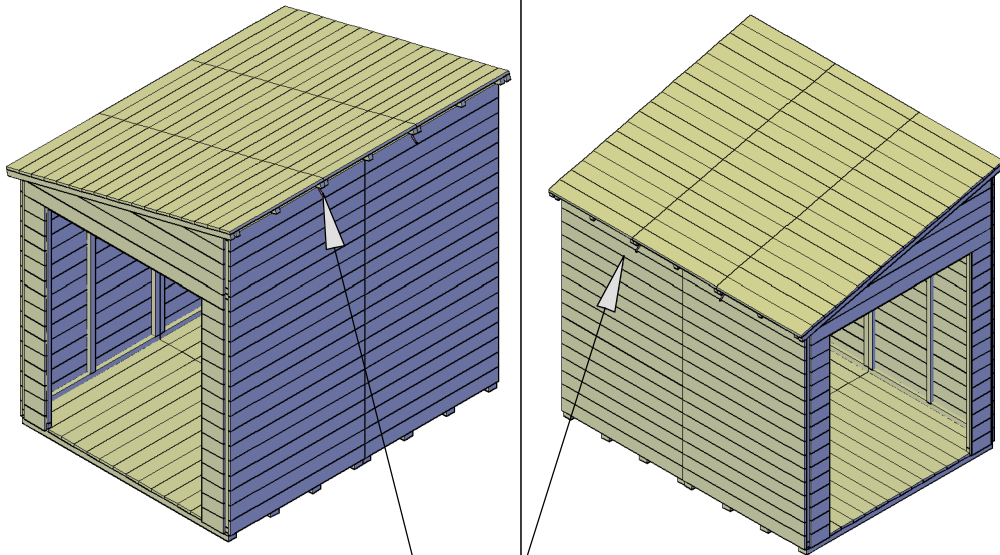

SR4
572 Screws 4.5x70 C3

12.