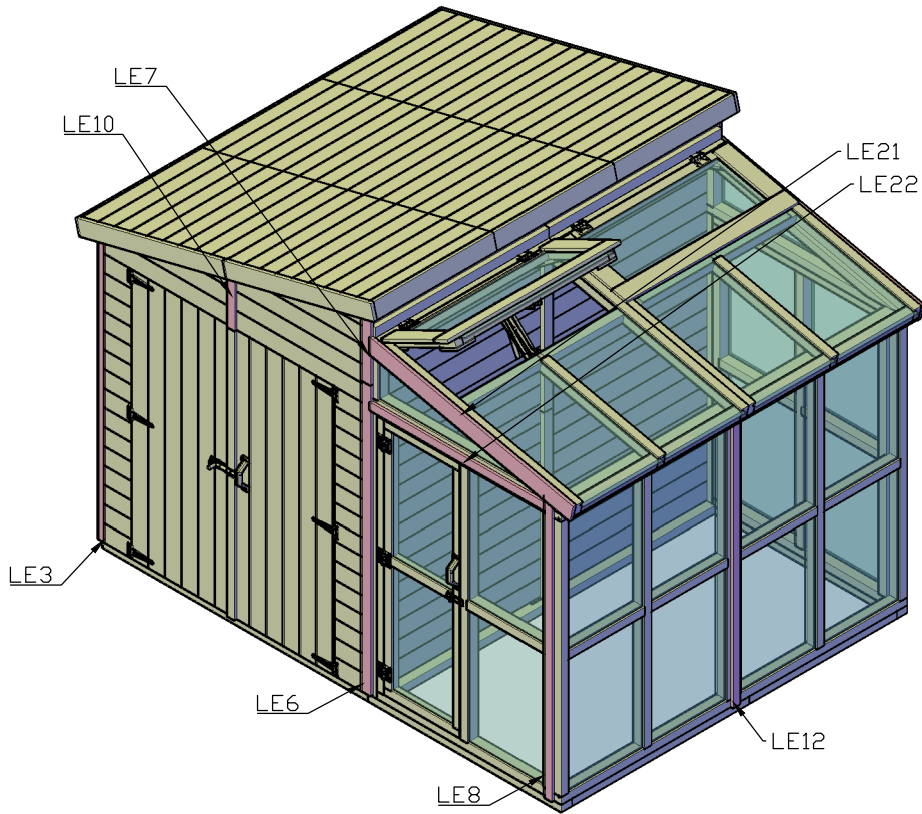

Installation guide for E120100

35.