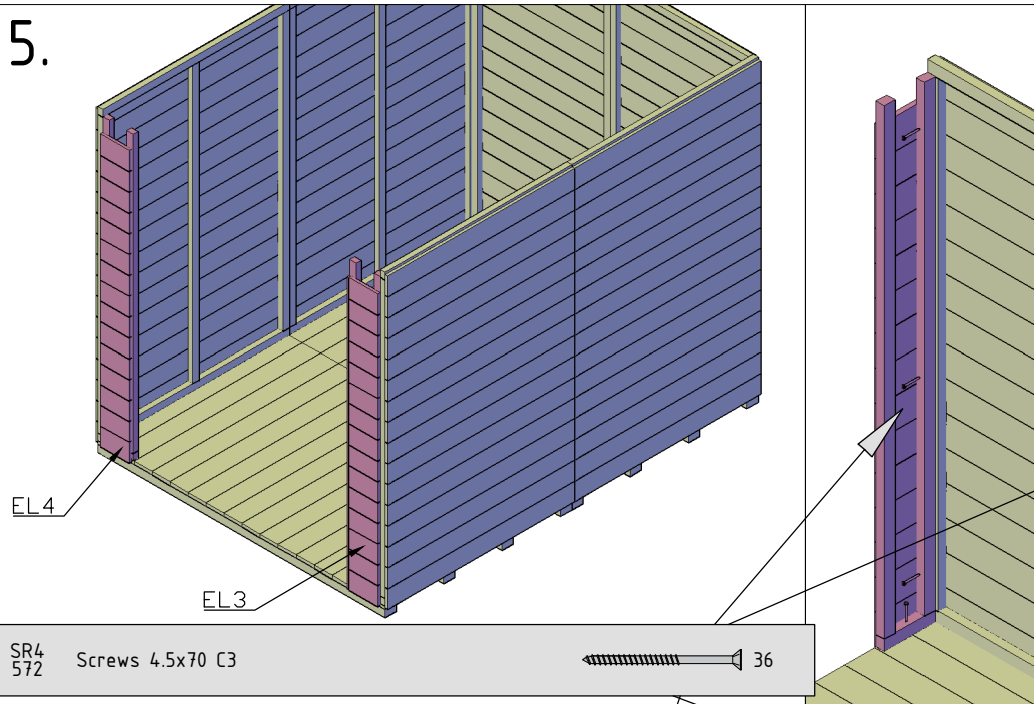

Installation guide for E120100

5.