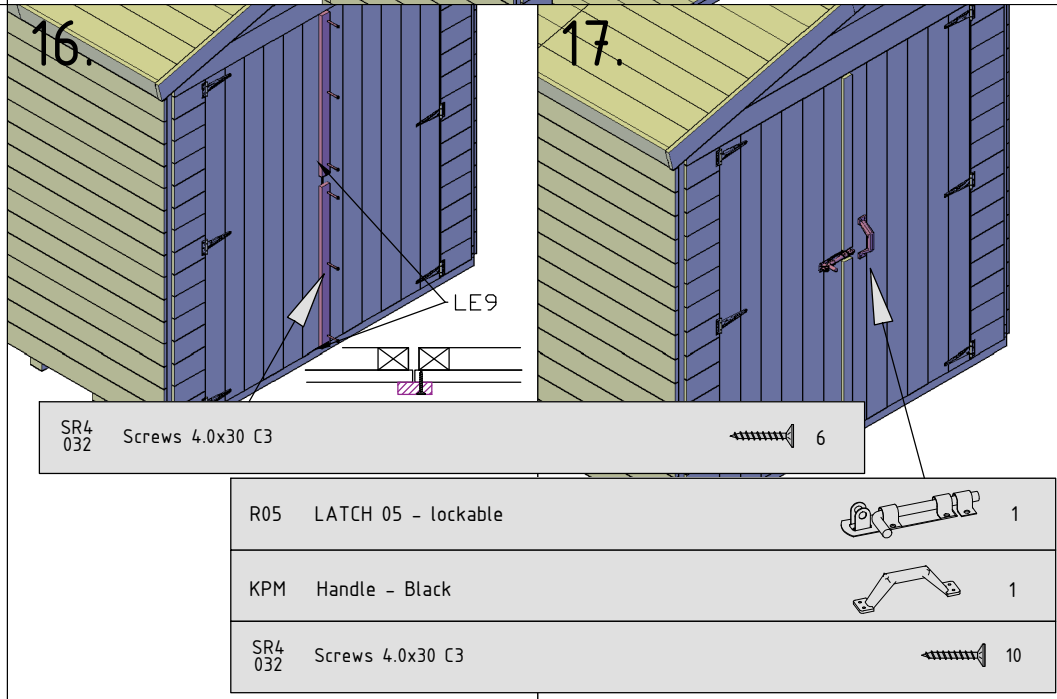

14.

SR3
547 Screws 3.5x45 C3  8

15.

H02 T-HINGE 150mm KZN  6

SR4
032 Screws 4.0x30 C3  42

16.

SR4
032 Screws 4.0x30 C3  6

17.