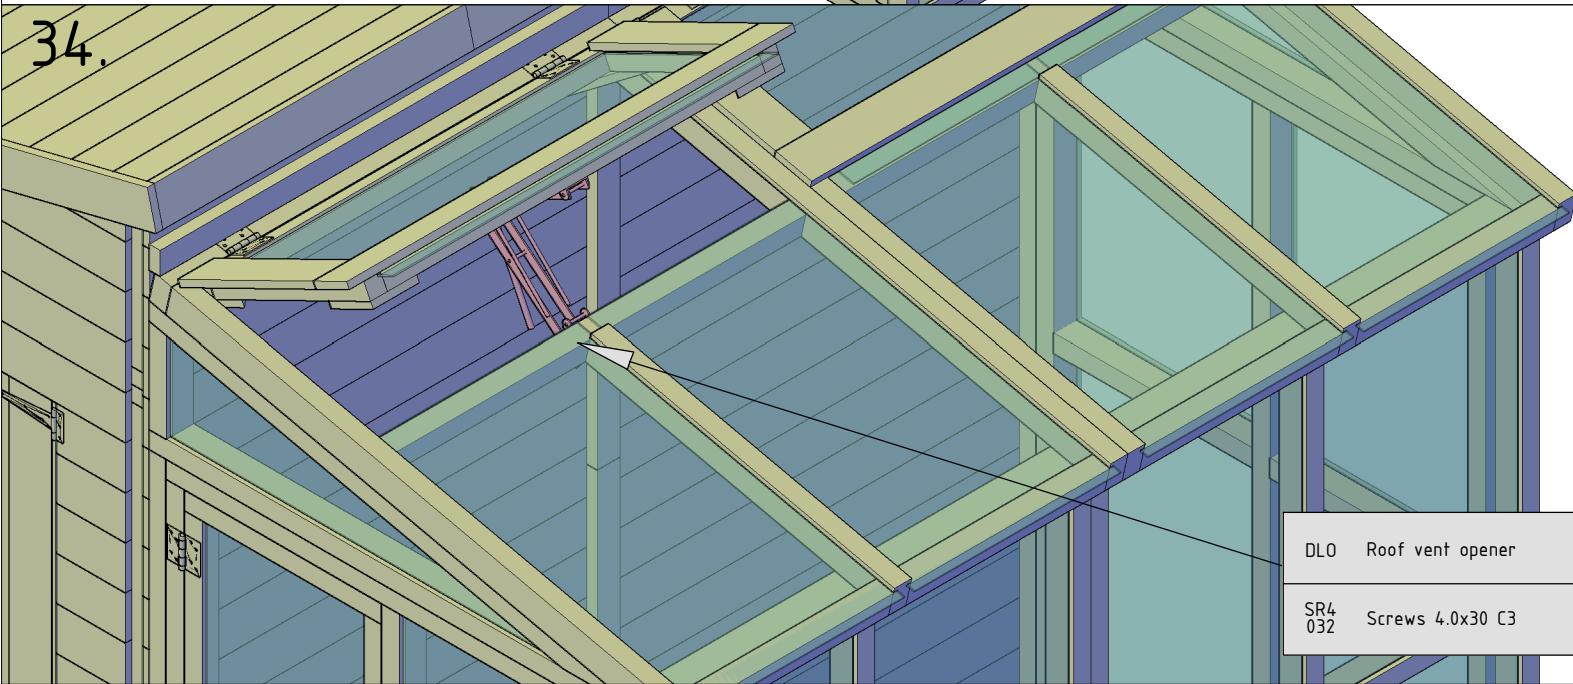

SR3
547 Screws 3.5x45 C3

Installation guide for E120100

33

H09	HINGE 75x84 ZN		3
R03	LATCH 03		1
KPM	Handle - Black		1
SR4 032	Screws 4.0x30 C3		34

34.

DLO	Roof vent opener		1+1
SR4 032	Screws 4.0x30 C3		4+4