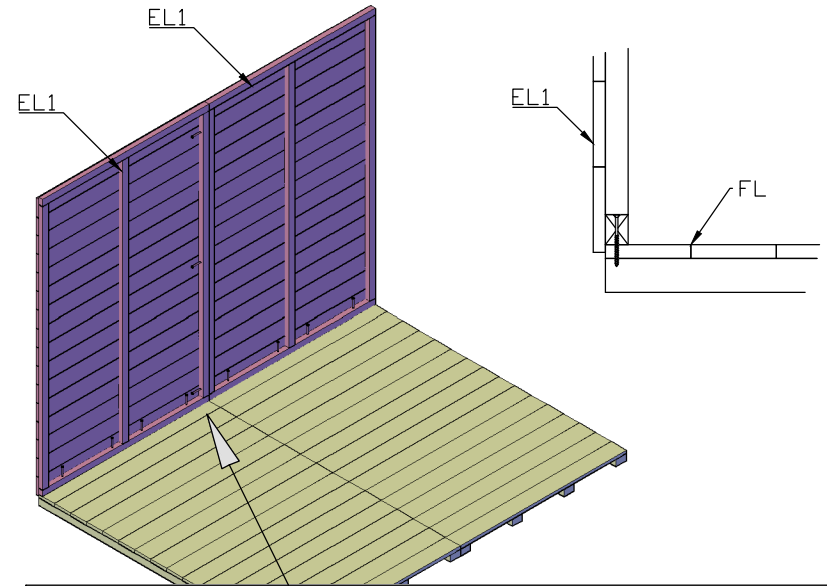

2.

SR4
572 Screws 4.5x70 C3

3.