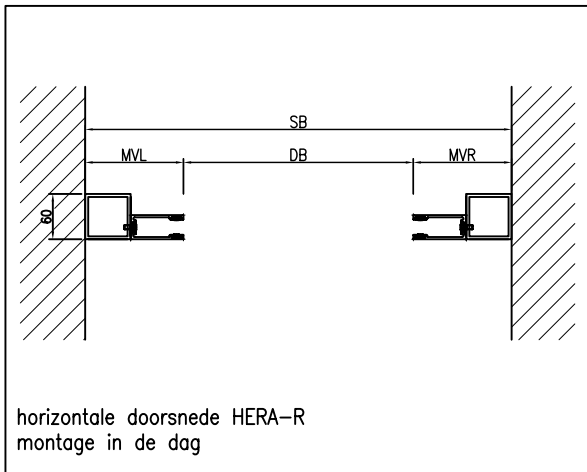

# TRANSPARANTE ROLLUIKEN HERA "R"

Door opdrachtgever te verzorgen:  
 Wanden vlak en haaks, zonder obstakels.  
 Boven de dagopening latei in een vlak met wand. Afgewerkte vloer vlak en waterpas.

HERA-R	
DB	
DH	
SB	
SH	
MVL	
MVR	
MVB	
IBD	
WD	
MZ	L/R
BDG	draai / sleutel schakelaar

bovenruimte (MVB x IBD)	
Hera-R	breedte rolluik
hoogte rolluik	< 6750
< 1550	450x400
< 2500	500x450
< 4950	550x500
< 5400	600x550

DB	dagmaat breedte
DH	dagmaat hoogte
SB	systeem breedte
SH	systeem hoogte
MVL	montagevlak links
MVR	montagevlak rechts
MVB	montagevlak boven
IBD	inbuildiepte
WD	wand dikte
MZ	motorzijde
BDG	bediening

montage vlakken (MVL/MVR)			
breedte	hoogte	standaard	noodhandb.
< 6000	< 6000	130	150
> 6000	< 6000	145	165

De HERA-R wordt standaard uitgevoerd met draaischakelaar

- opties:
- sleutel schakelaar
  - omkasting as
  - noodhandbediening
  - accupakket
  - onderloop beveiliging (i.c.m. stuurkast)
  - afstandbediening (i.c.m. stuurkast)
  - uitvoering in kleur: poedercoat in RAL kleur, geanodiseerd
  - kraswerend lexan