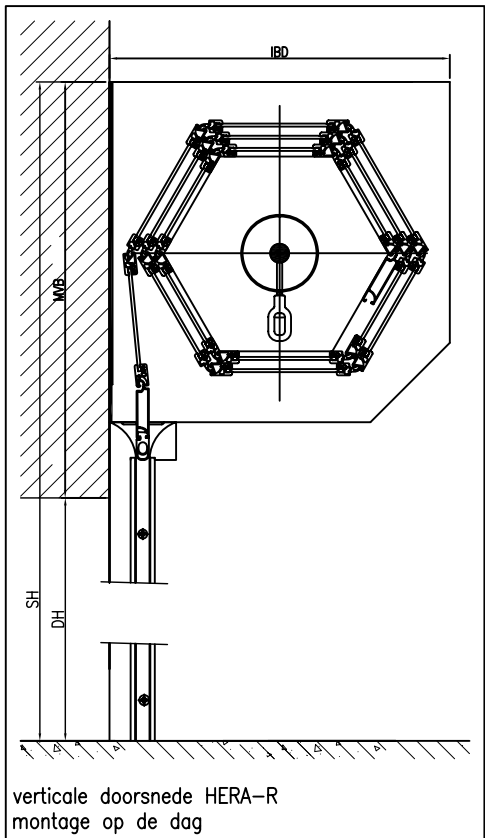

# TRANSPARANTE ROLLUIKEN HERA "R"

Door opdrachtgever te verzorgen:  
 Wanden vlak en haaks, zonder obstakels.  
 Boven de dagopening latei in een vlak met wand. Afgewerkte vloer vlak en waterpas.

HERA-R	
DB	
DH	
SB	
SH	
MVL	
MVR	
MVB	
IBD	
WD	
MZ	L/R
BDG	draai / sleutel schakelaar

bovenruimte (MVB x IBD)	
Hera-R	breedte rolluik
hoogte rolluik	< 6750
< 1550	450x400
< 2500	500x450
< 4950	550x500
< 5400	600x550

DB	dagmaat breedte
DH	dagmaat hoogte
SB	systeem breedte
SH	systeem hoogte
MVL	montagevlak links
MVR	montagevlak rechts
MVB	montagevlak boven
IBD	inbuildiepte
WD	wand dikte
MZ	motorzijde
BDG	bediening

montage vlakken (MVL/MVR)			
breedte	hoogte	standaard	noodhandb.
< 6000	< 6000	130	150
> 6000	< 6000	145	165

De HERA-R wordt standaard uitgevoerd met draaischakelaar

- opties:
- sleutel schakelaar
  - omkasting as
  - noodhandbediening
  - accupakket
  - onderloop beveiliging (i.c.m. stuurkast)
  - afstandbediening (i.c.m. stuurkast)
  - uitvoering in kleur: poedercoat in RAL kleur, geanodiseerd
  - kraswerend lexan