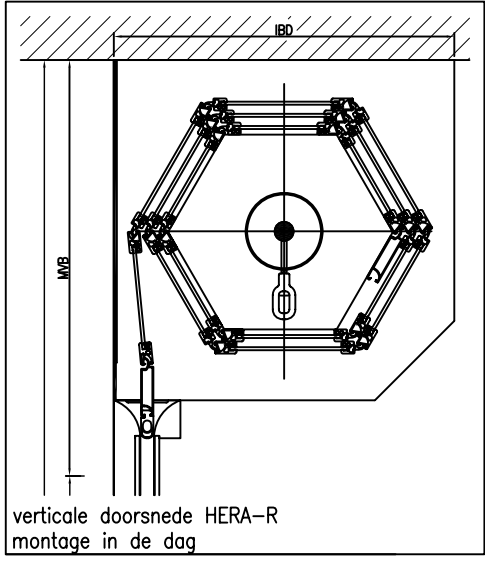

# TRANSPARANTE ROLLUIKEN HERA "R"

Door opdrachtgever te verzorgen:  
 Wanden vlak en haaks, zonder obstakels.  
 Boven de dagopening latei in een vlak met wand. Afgewerkte vloer vlak en waterpas.

HERA-R	
DB	
DH	
SB	
SH	
MVL	
MVR	
MVB	
IBD	
WD	
MZ	L/R
BDG	draai / sleutel schakelaar

bovenruimte (MVB x IBD)	
Hera-R	breedte rolluik
hoogte rolluik	< 6750
< 1550	450x400
< 2500	500x450
< 4950	550x500
< 5400	600x550

DB	dagmaat breedte
DH	dagmaat hoogte
SB	systeem breedte
SH	systeem hoogte
MVL	montagevlak links
MVR	montagevlak rechts
MVB	montagevlak boven
IBD	inbuildiepte
WD	wand dikte
MZ	motorzijde
BDG	bediening

montage vlakken (MVL/MVR)			
breedte	hoogte	standaard	noodhandb.
< 6000	< 6000	130	150
> 6000	< 6000	145	165

De HERA-R wordt standaard uitgevoerd met draaischakelaar

- opties:
- sleutel schakelaar
  - omkasting as
  - noodhandbediening
  - accupakket
  - onderloop beveiliging (i.c.m. stuurkast)
  - afstandbediening (i.c.m. stuurkast)
  - uitvoering in kleur: poedercoat in RAL kleur, geanodiseerd
  - kraswerend lexan