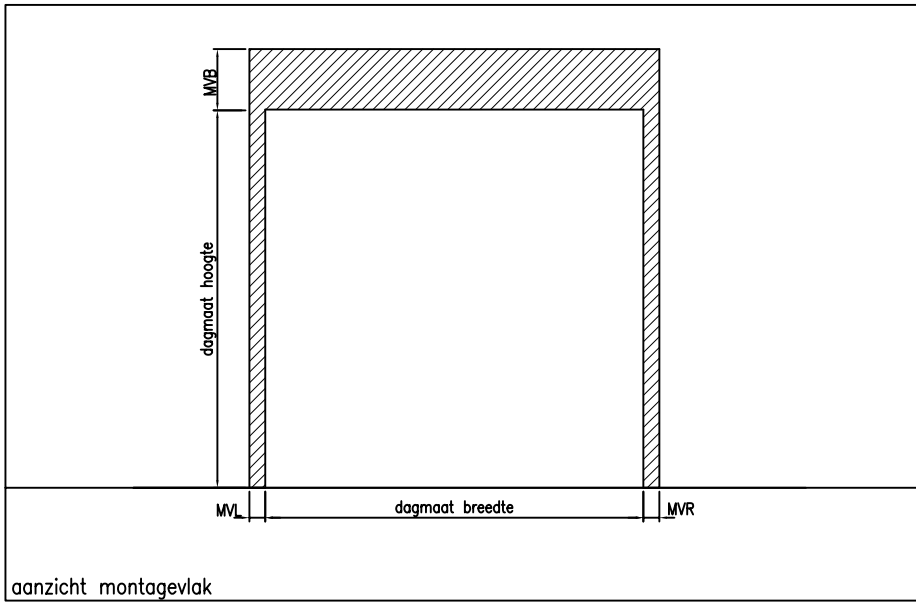

# TRANSPARANTE ROLLUIKEN HERA "R"

Door opdrachtgever te verzorgen:  
 Wanden vlak en haaks, zonder obstakels.  
 Boven de dagopening latei in een vlak met wand. Afgewerkte vloer vlak en waterpas.

HERA-R	
DB	
DH	
SB	
SH	
MVL	
MVR	
MVB	
IBD	
WD	
MZ	L/R
BDG	draai / sleutel schakelaar

bovenruimte (MVB x IBD)	
Hera-R	breedte rolluik
hoogte rolluik	< 6750
< 1550	450x400
< 2500	500x450
< 4950	550x500
< 5400	600x550

DB	dagmaat breedte
DH	dagmaat hoogte
SB	systeem breedte
SH	systeem hoogte
MVL	montagevlak links
MVR	montagevlak rechts
MVB	montagevlak boven
IBD	inbuildiepte
WD	wand dikte
MZ	motorzijde
BDG	bediening

montage vlakken (MVL/MVR)			
breedte	hoogte	standaard	noodhandb.
< 6000	< 6000	130	150
> 6000	< 6000	145	165

De HERA-R wordt standaard uitgevoerd met draaischakelaar

- opties:
- sleutel schakelaar
  - omkasting as
  - noodhandbediening
  - accupakket
  - onderloop beveiliging (i.c.m. stuurkast)
  - afstandbediening (i.c.m. stuurkast)
  - uitvoering in kleur: poedercoat in RAL kleur, geanodiseerd
  - kraswerend lexan