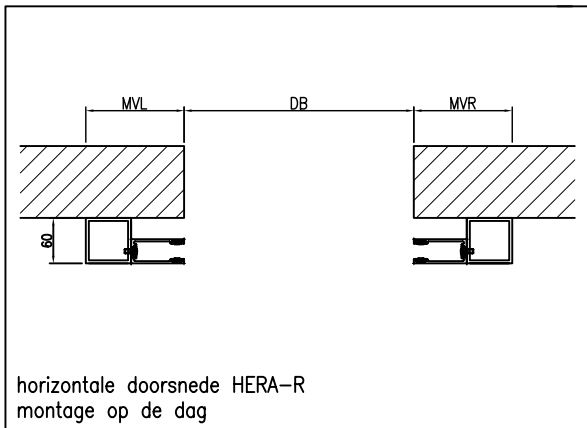

# TRANSPARANTE ROLLUIKEN HERA "R"

Door opdrachtgever te verzorgen:  
 Wanden vlak en haaks, zonder obstakels.  
 Boven de dagopening latei in een vlak met wand. Afgewerkte vloer vlak en waterpas.

HERA-R	
DB	
DH	
SB	
SH	
MVL	
MVR	
MVB	
IBD	
WD	
MZ	L/R
BDG	draai / sleutel schakelaar

bovenruimte (MVB x IBD)	
Hera-R	breedte rolluik
hoogte rolluik	< 6750
< 1550	450x400
< 2500	500x450
< 4950	550x500
< 5400	600x550

DB	dagmaat breedte
DH	dagmaat hoogte
SB	systeem breedte
SH	systeem hoogte
MVL	montagevlak links
MVR	montagevlak rechts
MVB	montagevlak boven
IBD	inbuildiepte
WD	wand dikte
MZ	motorzijde
BDG	bediening

montage vlakken (MVL/MVR)			
breedte	hoogte	standaard	noodhandb.
< 6000	< 6000	130	150
> 6000	< 6000	145	165

De HERA-R wordt standaard uitgevoerd met draaischakelaar

- opties:
- sleutel schakelaar
  - omkasting as
  - noodhandbediening
  - accupakket
  - onderloop beveiliging (i.c.m. stuurkast)
  - afstandbediening (i.c.m. stuurkast)
  - uitvoering in kleur: poedercoat in RAL kleur, geanodiseerd
  - kraswerend lexan