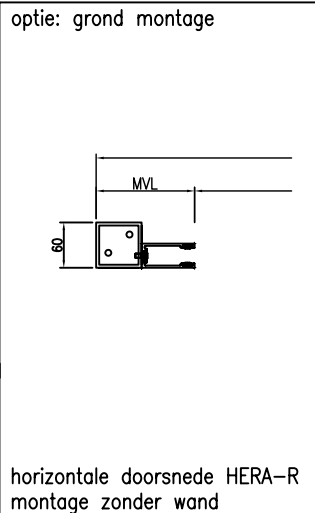

# TRANSPARANTE ROLLUIKEN HERA "R"

Door opdrachtgever te verzorgen:  
 Wanden vlak en haaks, zonder obstakels.  
 Boven de dagopening latei in een vlak met wand. Afgewerkte vloer vlak en waterpas.

HERA-R	
DB	
DH	
SB	
SH	
MVL	
MVR	
MVB	
IBD	
WD	
MZ	L/R
BDG	draai / sleutel schakelaar

bovenruimte (MVB x IBD)	
Hera-R	breedte rolluik
hoogte rolluik	< 6750
< 1550	450x400
< 2500	500x450
< 4950	550x500
< 5400	600x550

DB	dagmaat breedte
DH	dagmaat hoogte
SB	systeem breedte
SH	systeem hoogte
MVL	montagevlak links
MVR	montagevlak rechts
MVB	montagevlak boven
IBD	inbuildiepte
WD	wand dikte
MZ	motorzijde
BDG	bediening

montage vlakken (MVL/MVR)			
breedte	hoogte	standaard	noodhandb.
< 6000	< 6000	130	150
> 6000	< 6000	145	165

De HERA-R wordt standaard uitgevoerd met draaischakelaar

- opties:
- sleutel schakelaar
  - omkasting as
  - noodhandbediening
  - accupakket
  - onderloop beveiliging (i.c.m. stuurkast)
  - afstandbediening (i.c.m. stuurkast)
  - uitvoering in kleur: poedercoat in RAL kleur, geanodiseerd
  - kraswerend lexan