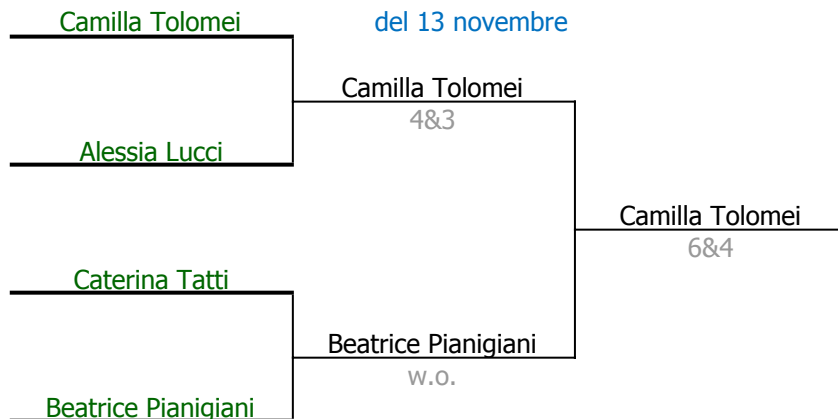

CAMPIONATO SOCIALE SCRATCH FEMMINILE ASSOLUTO 2021

Da effettuarsi entro le ore 14,00
del 24 settembre

Da effettuarsi entro le ore 13.00
del 13 novembre