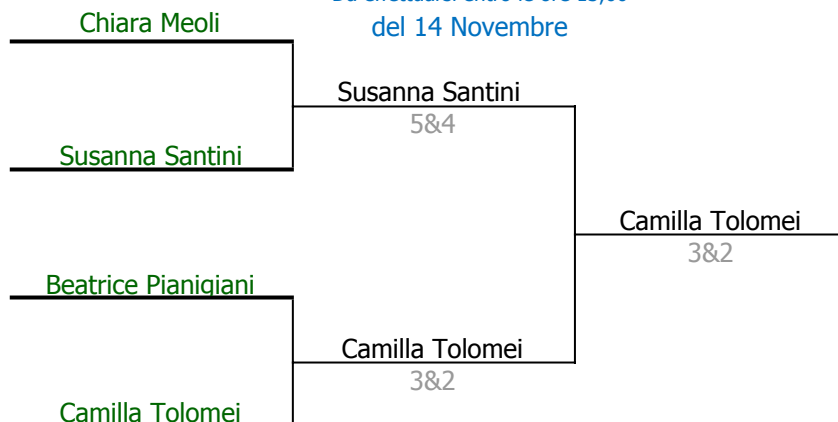

## CAMPIONATO SOCIALE HANDICAP FEMMINILE 2021

Da effettuarsi entro le ore 14,00  
del 26 settembre

Da effettuarsi entro le ore 13,00  
del 14 Novembre

Circolo Golf Ugolino  
1889