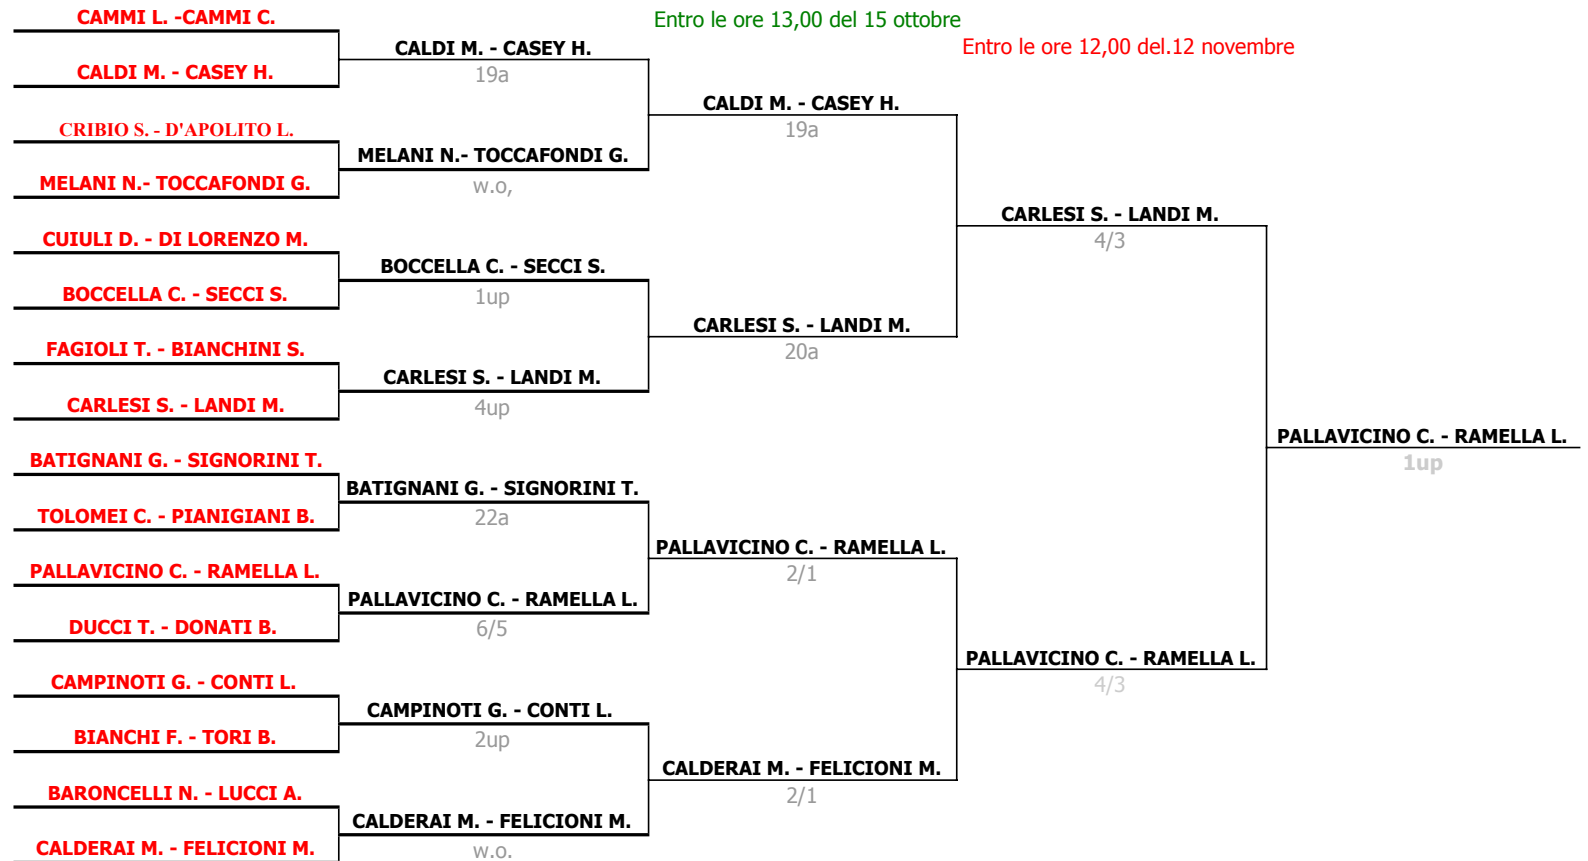

Hcp: la parte con la somma degli Handicap di gioco più alta riceve il 50% della differenza della somma degli Handicap di gioco dei giocatori delle 2 coppie.

partenze dai misuratori fissi Gialli e Rossi