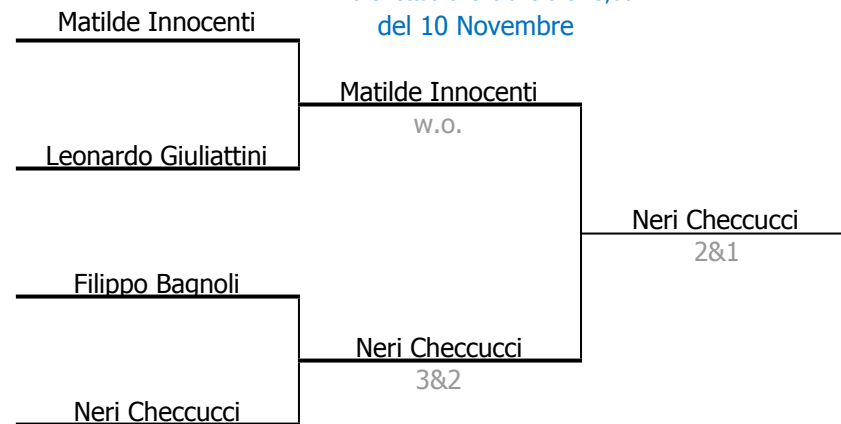

# CAMPIONATO SOCIALE HANDICAP MASCHILE 2021

Da effettuarsi entro le ore 14,00  
del 26 settembre

Da effettuarsi entro le ore 13.00  
del 20 ottobre

Da effettuarsi entro le ore 13.00  
del 14 novembre

Circolo Golf Ugolino  
1889

## CAMPIONATO SOCIALE SCRATCH U18 2021

Da effettuarsi entro le ore 13,00  
del 27 ottobre

Da effettuarsi entro le ore 13,00  
del 10 Novembre

Circolo Golf Ugolino  
1889