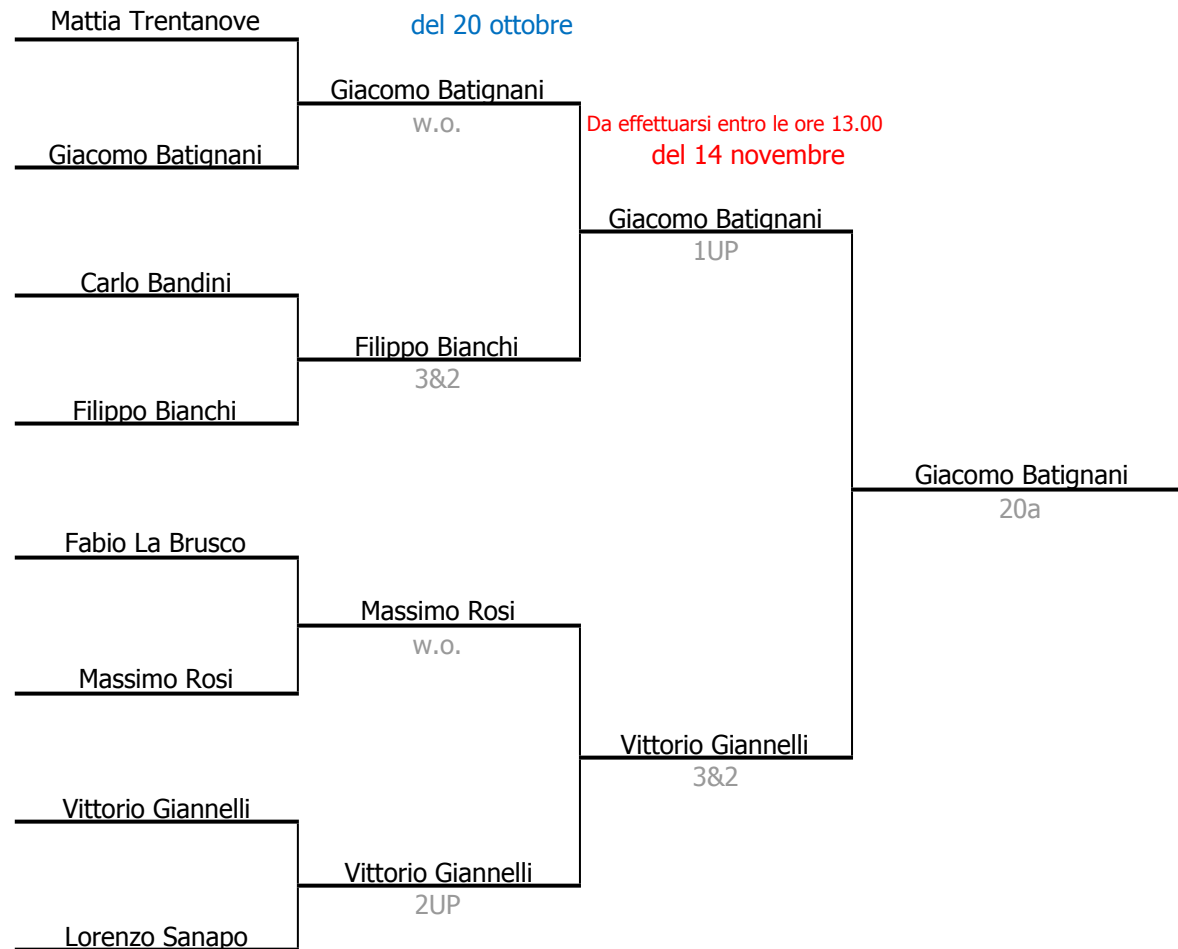

## CAMPIONATO SOCIALE SCRATCH U18 2021

Da effettuarsi entro le ore 13,00  
del 27 ottobre

Da effettuarsi entro le ore 13,00  
del 10 Novembre

Circolo Golf Ugolino  
1889