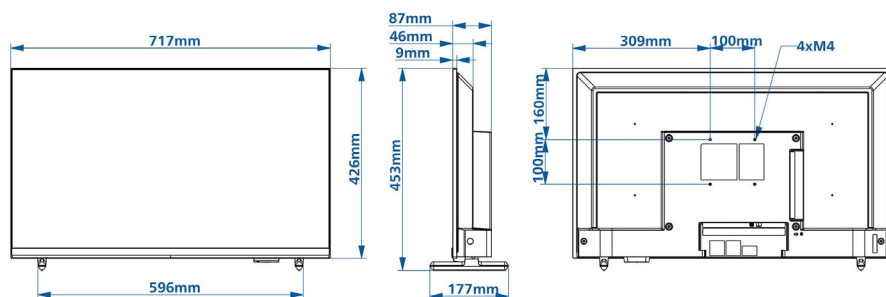

Specifikationer

Billede/display

- Diagonal skærmstørrelse (tommer): 32 tommer
- Diagonal skærmstørrelse (metrisk): 80 cm
- Display: LED HD-TV
- Panelopløsning: 1366 × 768p
- Lysstyrke: 250 cd/m²
- Betragtningvinkel: 178° (V)/178° (L)

Tuner/modtagelse/transmission

- Digital TV: DVB-T/T2/C, DVB-S/S2
- IP-afspilning: Unicast, Multicast, OTT appkanaler

Android TV

- OS: Android TV™ 11 (R)
- Forudinstallerede apps: YouTube, Google Play Movies, Google Play Games, Google Play Butik*, YouTube-musik
- Hukommelsesstørrelse (Flash): 16 GB*

Hotelfunktioner

- Hotel-tilstand: Installationsmenulås, Låsning af lokal styring, Lydstyrkebegrænsning (inkl. hovedtelefon), Aktiver indstillingskontrol, Fængselstilstand
- Styrkekontrol: WoWLAN, WoLAN, Quick Start-

- tilstand, Sluk automatisk
- Apps: AppControl, Google Play Store
- Dit varemærke: Velkomstapp, der kan tilpasses, CMND&Create
- CMND&Control: Offline kanalredigeringsprogram, Offline indstillingsredigeringsprogram, TV-gruppeadministration, Fjernbetjening via IP, Lokale opdateringer via USB, Instant Initial Cloning
- Interaktiv DRM: PlayReady Smooth Streaming
- Indtægtsgenerering: MyChoice
- Fjernbetjening: Registrering af lavt batteriniveau,