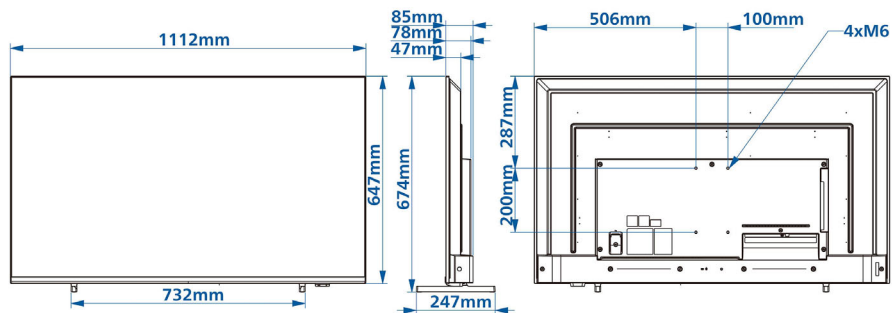

Specifikace

Obraz/displej

- Úhlopříčka obrazovky (palce): 50 palců
- Úhlopříčka obrazovky (metrická): 126 cm
- Displej: 4K Ultra HD LED
- Rozlišení panelu: 3840 x 2160p
- Jas: 350 cd/m²
- Úhel sledování: 178° (H) / 178° (V)

Tuner/příjem/vysílání

- Digitální příjem: DVB-T/T2/C, DVB-S/S2
- Přehrávání IP: Unicast, Multicast, Kanály aplikace OTT

Android TV

- OS: Android TV™ 11 (R)
- Předinstalované aplikace: YouTube, Google Play Movies, Google Play Games, Google Play Store*, YouTube Music
- Kapacita paměti (Flash): 16 GB*

Funkce pro pohostinství

- Hotelový režim: Uzamčení nabídky pro instalaci, Zámek ovládání na televizoru, Omezení hlasitosti (včetně HP), Ovládání nastavení zapnutí, Režim Věžnice

- Ovládání napájení: Funkce WoWLAN, WoLAN, Režim rychlého spuštění, Automatické vypnutí
- Aplikace: AppControl, Obchod Google Play
- Vaše značka: Uvítací aplikace s možností přizpůsobení, CMND&Create
- CMND&Control: Offline editor kanálů, Editor offline nastavení, Správa televizních skupin, Vzdálená správa přes IP, Místní aktualizace prostřednictvím USB, Instant Initial Cloning
- Interaktivní správa autorských práv (DRM): Hladké streamování s technologií Playready
- Generování výnosu: MyChoice