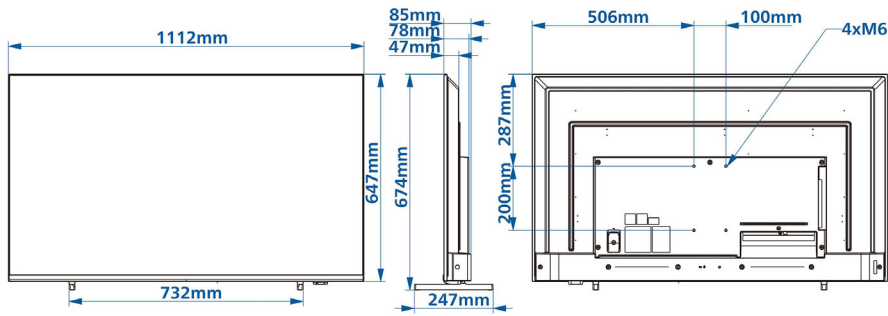

Tekniset tiedot

Kuva/näyttö

- Ruudun halkaisija (tuuma): 50 tuumaa
- Ruudun halkaisija (cm): 126 cm
- Näyttö: 4K Ultra HD LED
- Näytön resoluutio: 3840 x 2160 p
- Kirkkaus: 350 cd/m²
- Katselukulma: 178° (H) / 178° (V)

Viritin/vastaanotto/signaalinsiirto

- Digitaalitelevisio: DVB-T/T2/C, DVB-S/S2
- IP-toisto: Unicast, Multicast, OTT-palvelut

Android TV

- käyttöjärjestelmä: Android TV™ 11 (R)
- Esiasennetut sovellukset: YouTube, Google Play Movies, Google Play Games, Google Play Kauppa*, YouTube Music
- Muistin koko (Flash): 16 Gt*

Hospitality-toiminnot

- Hotellitila: Asennusvalikon lukitus, Paikallinen ohjauksen lukitus, Äänenvoimakkuuden rajoitus (myös HP), Käynnistysasetusten hallinta, Vankilatila
- Virranhallinta: WoWLAN, WoLAN,

- Pikäynnistystila, Automaattinen virrankatkaisu
- Sovellukset: AppControl, Google Play Store
- Tuo brändisi esiin: Mukautettava tervetulo-sovellus, CMND&Create
- CMND&Control: Erillinen kanavaeditori, Erillinen asetuseditori, Televisioiden hallinta ryhmissä, IP-etähallinta, Paikalliset päivitykset USB-liitännän kautta, Välitön ensiasennuskloonaus
- Vuorovaikutteinen DRM: Playready Smoothstreaming
- Tulojen hankinta: MyChoice
- Kaukosäädin: Lataus vähissä -ilmainen,