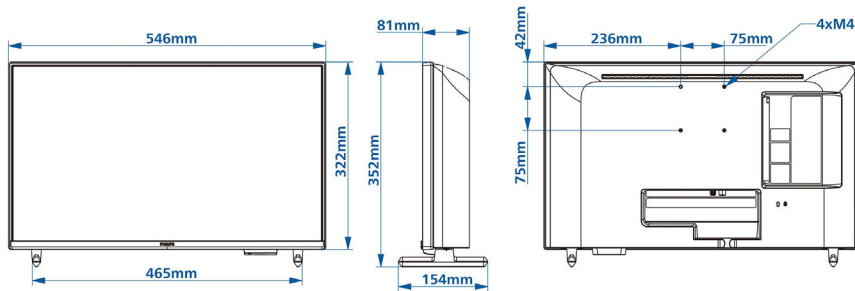

Specificaties

Beeld/scherm

- Schermdiagonaal (inch): 24 inch
- Schermdiagonaal (centimeters): 60 cm
- Display: LED HD-TV
- Schermresolutie: 1366 x 768p
- Helderheid: 250 cd/m²
- Kijkhoek: 178° (H)/178° (V)

Tuner/ontvangst/transmissie

- Digitale TV: DVB-T/T2/C, DVB-S/S2
- IP-weergave: Unicast, Multicast, OTT App-zenders

Android TV

- Besturingssysteem (OS): Android TV™ 11 (R)
- Vooraf geïnstalleerde apps: YouTube, Google Play Movies, Google Play Games, Google Play Store*, YouTube Music
- Geheugen (flash): 16 GB*

Hospitality-functies

- Hotelmodus: Vergrendeling installatiemenu, Lokaal vergrendelbare bediening, Volumebeperking (incl. HP), Instellingsbediening inschakelen, Gevangenismodus

- Energiebeheer: WoWLAN, WoLAN, Snelstartmodus, Automatische uitschakeling
- Apps: AppControl, Google Play Store
- Uw logo: Aanpasbare welkomstapp, CMND&Create
- CMND&Control: Offline zendereditor, Offline instellingeneditor, Beheer van TV-groepen, Beheer op afstand via IP, Lokale updates via USB, Direct klonen
- Interactieve DRM: Streamen via PlayReady
- Omzet genereren: MyChoice
- Afstandsbediening: Detectie laag batterijniveau,