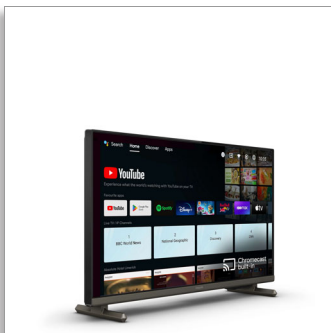

Philips
TV ammattikäyttöön

24 tuuman Hospitality TV
Android™-järjestelmällä

24HFL4518

Eloisa ja älykäs

sisäinen Chromecast

Tämä Hospitality TV on täydellinen valinta, kun haluat, että kaikki näyttää ja kuulostaa upealta. Sisäinen Chromecast nopeuttaa ja helpottaa suoratoistoa, ja Android™ sekä Google Play -kauppa lisäävät mahdollisuuksia loputtomasti.