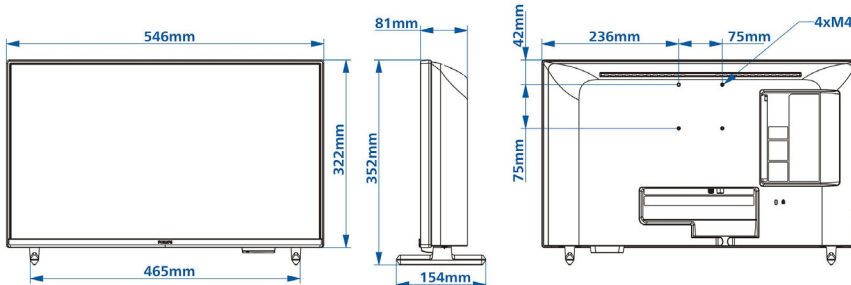

Lisätarvikkeet

- Mukana: Kaarijalusta, Laki- ja turvallisuuseseite, Virtajohto, 2 x AA-paristoa, Hygieeninen kaukosäädin 22AV2304A
- Valinnainen: Määrityskaukosäädin 22AV9574A/12, Easy-kaukosäädin 22AV1601B/12, DOCSIS-kaapelimodeemi 22AV1970A

Langattomat liitännät

- Langaton lähiverkko: Kaksoiskaista, 802.11 b/g/n, 802.11 ac, Wi-Fi-Direct, 2x2
- Bluetooth: 5.0, A2DP, SBC

Aloasan liittimet

- HDMI2: HDMI 2.0
- Digitaalinen äänilähtö: Optinen
- Ethernet (LAN): RJ-45
- Kylpyhuonekaiutinlähtö: Miniliitin
- Antennitulo: IEC-75, F-tyyppi
- IR (tulo/lähtö): Miniliitin

Liitännät sivulla

- CI-moduulipaikka: CI+ 1.4
- HDMI1: HDMI 1.4
- Kuulokelähtö: Miniliitin
- USB1: USB 2.0

Liittimiin tehdyt parannukset

- EasyLink (HDMI CEC): Toisto yhdellä painikkeella, Valmiustila, äänentoiston hallinta, RC-siirto
- HDMI: ARC (HDMI1), HDCP 2.3 (kaikki portit)

Mitat

- Laitteen leveys: 546 mm
- Laitteen korkeus: 322 mm
- Laitteen syvyys: 81 mm
- Laitteen paino: 3 kg
- Laitteen leveys (jalustan kanssa): 546 mm
- Laitteen korkeus (jalustan kanssa): 352 mm
- Laitteen syvyys (jalustan kanssa): 154 mm
- Tuotteen paino (+jalusta): 3.1 kg
- Sopii seinätelineeseen: 75 x 75 mm, M4

EU:n energiakortti

- EPREL-rekisteröintinumero: 1827408
- SDR:n energialuokka: E
- SDR:n virrankulutus käynnissä: 17 kWh / 1 000 h
- HDR:n energialuokka: E
- HDR:n virrankulutus käynnissä: 16 kWh / 1 000 h

Julkaisupäivä 2024-04-19

Versio: 5.5.1

EAN: 87 18863 03606 8

© 2024 Koninklijke Philips N.V.
Kaikki oikeudet pidätetään.

Tiedot voivat muuttua ilman erillistä ilmoitusta.
Tavaramerkit ovat Koninklijke Philips N.V:n tai omistajiensa omaisuutta.

www.philips.com

- Käytettävissä olevat ominaisuudet riippuvat valitusta asennuksesta.
- Tässä televisiossa on lyijyä vain tietyissä osissa, joissa lyijyä ei ole teknistä systä voitu korvata muilla materiaaleilla. Lyijyn käyttö näissä osissa on RoHS-standardin (Restriction of Hazardous Substances) poikkeuskohtaan mukainen.
- Philips ei takaa sovellusten saatavuutta tai jatkuvaa oikeaa toimintaa.
- Vapaan muistin todellinen koko saattaa olla ilmoitettua pienempi laitteen esiasetusten vuoksi
- Google Cast edellyttää pääsyä Googlen palvelimiin.
- Tämä tuote on tarkoitettu vain ammattikäyttöön hotellialan tiloissa (muun muassa hotelleissa ja loma-asunnoissa), eikä se sovelu kotikäyttöön. Tuotteen takuu voidaan mitätöidä, jos tuotetta käytetään muuhun kuin sen varsinaiseen käyttötarkoitukseen.
- Android, Google Play ja Chromecast ovat Google LLC:n tavaramerkkejä