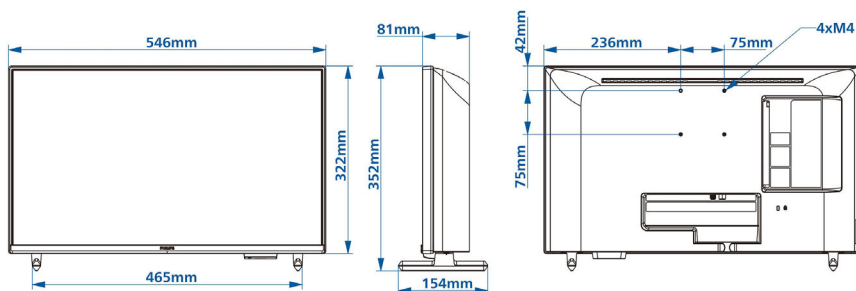

Характеристики

Изображение/дисплей

- Размер экрана по диагонали (в дюймах): 24 (дюймы)
- Размер экрана по диагонали (метрич.): 60 см
- Дисплей: Светодиодный HD-телевизор
- Разрешение панели: 1366 x 768p
- Яркость: 250 кд/м²
- Угол просмотра: 178° (Г) / 178° (В)

Тюнер/прием/передача

- Цифровое ТВ: DVB-T/T2/C, DVB-S/S2
- Воспроизведение через IP: Unicast,

Мультивещание, Каналы приложения OTT

Android TV

- ОС: Android TV™ 11 (R)
- Предустановленные приложения: YouTube, Google Play Фильмы, Google Play Игры, Магазин Google Play*, YouTube Music
- Объем флэш-памяти: 16 ГБ*

Специальные гостиничные функции

- Гостиничный режим: Блокировка меню установки, Внешняя блокировка управления,

Ограничение громкости (в том числе для кнопки HP), Управление параметрами включения, Режим ограничения для особых учреждений

- Регулятор мощности: WoWLAN, WoLAN, Режим быстрого запуска, Автоматическое выключение
- Приложения: Система AppControl, Google Play Store (Play Маркет)
- Символика: Настраиваемое приложение начала работы, CMND&Create
- CMND&Control: Редактор списка каналов в