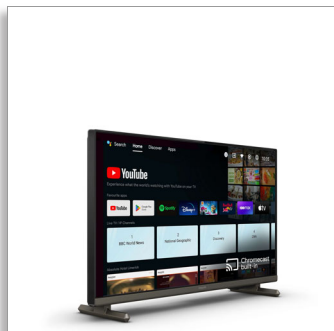

Philips
Профессиональные ТВ

24" телевизор для гостиниц
на базе ОС Android™

24HFL4518

Яркий и умный

Со встроенным Chromecast

Этот телевизор для гостиниц предлагает высокое качество изображения и звука. Встроенный Chromecast позволяет легко транслировать на экран выбранный контент, а Android™ и магазин Google Play открывают безграничные возможности.