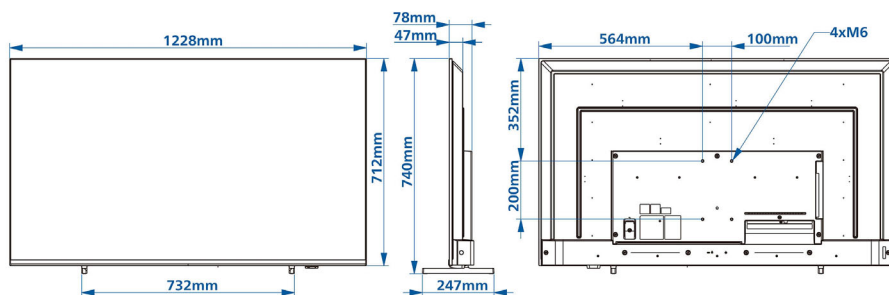

Specifikacije

Slika/Prikaz

- Veličina dijagonale zaslona (inč): 55 inča
- Dijagonala zaslona (u cm): 140 cm
- Zaslona: 4K Ultra HD LED
- Rezolucija zaslona: 3840 x 2160p
- Svjetlina: 350 cd/m²
- Kut gledanja: 178° (V)/178° (O)

Tjuner / Prijem / Prijenos

- Digitalni televizor: DVB-T/T2/C, DVB-S/S2
- IP reprodukcija: Unicast, Multicast, Kanali za OTT aplikacije

Android TV

- OS: Android TV™ 11 (R)
- Prethodno instalirane aplikacije: YouTube, Google Play Movies, Google Play Games, Google Play Store*, YouTube Music
- Kapacitet memorije (Flash): 16 GB*

Značajke za hotele

- Način rada za hotele: Zaključavanje izbornika za instalaciju, Blokada lokalnog upravljanja, Ograničenje glasnoće (uklj. slušalice), Uključivanje upravljanja postavkama, Zatvorski način rada

- Kontrola snage: WoWLAN, WoLAN, Način s kratkim uputama, Automatsko isključivanje
- Aplikacije: AppControl, Google Play Store
- Vaš brand: Prilagodljiva aplikacija dobrodošlice, CMND&Create
- CMND&Control: Uređivač kanala izvan mreže, Uređivač postavki izvan mreže, Upravljanje skupinom televizora, IP udaljeno upravljanje, Lokalna ažuriranja putem USB-a, Trenutno početno kloniranje
- Interaktivni DRM: Playready Smoothstreaming
- Generiranje prihoda: MyChoice