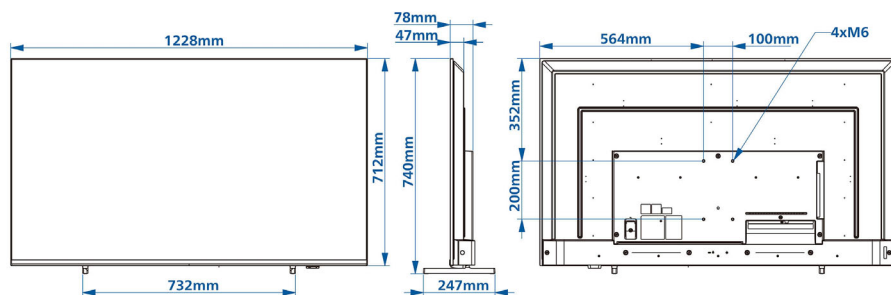

Specificații

Imagine/Ecran

- Dimensiune diagonală ecran (inchi): 55 inch
- Dimensiune diagonală ecran (metric): 140 cm
- Afișaj: LED 4K Ultra HD
- Rezoluție panou: 3840x2160p
- Luminositate: 350 cd/m²
- Unghi de vizionare: 178° (O) / 178° (V)

Tuner/Recepție/Transmisie

- TV digital: DVB-T/T2/C, DVB-S/S2
- Redare IP: Unicast, Multicast, Canale OTT App

Android TV

- OS: Android TV™ 11 (R)
- Aplicații preinstalate: YouTube, Google Play Movies, Jocuri Google Play, Magazin Google Play*, YouTube Music
- Dimensiune memorie (Flash): 16 GB*

Caracteristici pentru industria hotelieră

- Mod Hotel: Blocare meniu de instalare, Blocare control local, Limitarea volumului (inclusiv HP), Control setări de pornire, Mod închisoare
- Control energie: WoWLAN, WoLAN, Mod de

- pornire rapidă, Oprire automată
- Aplicații: Controlul aplicațiilor, Google Play Store
- Marca ta: Aplicație de întâmpinare personalizabilă, CMND&Create
- CMND&Control: Editor de canale off-line, Editor de setări off-line, Gestionare grup TV, Gestionare de la distanță prin IP, Actualizări locale prin USB, Clonare inițială instantanee
- DRM interactiv: Playready Smooth Streaming
- Generare profit: MyChoice
- Telecomandă: Detectare a descărcării bateriei, Blocare ușă baterie telecomandă, Igienic