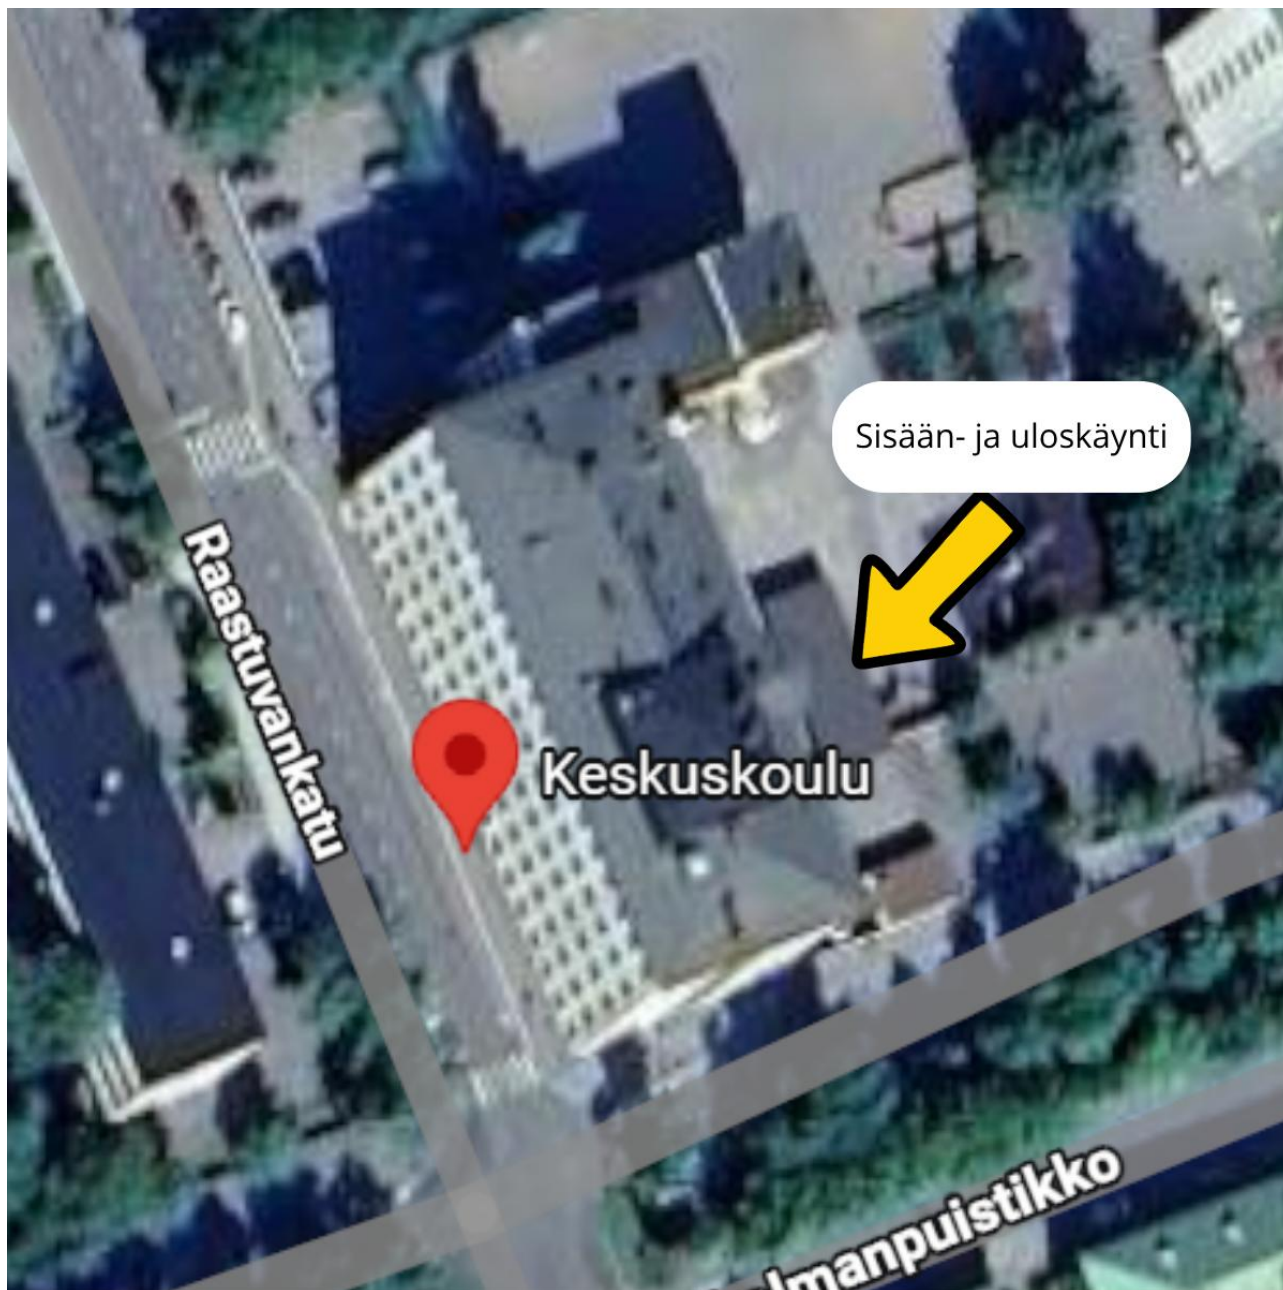

- ✓ Keskuskoulu, Raastuvankatu 39–43, 65100 Vaasa