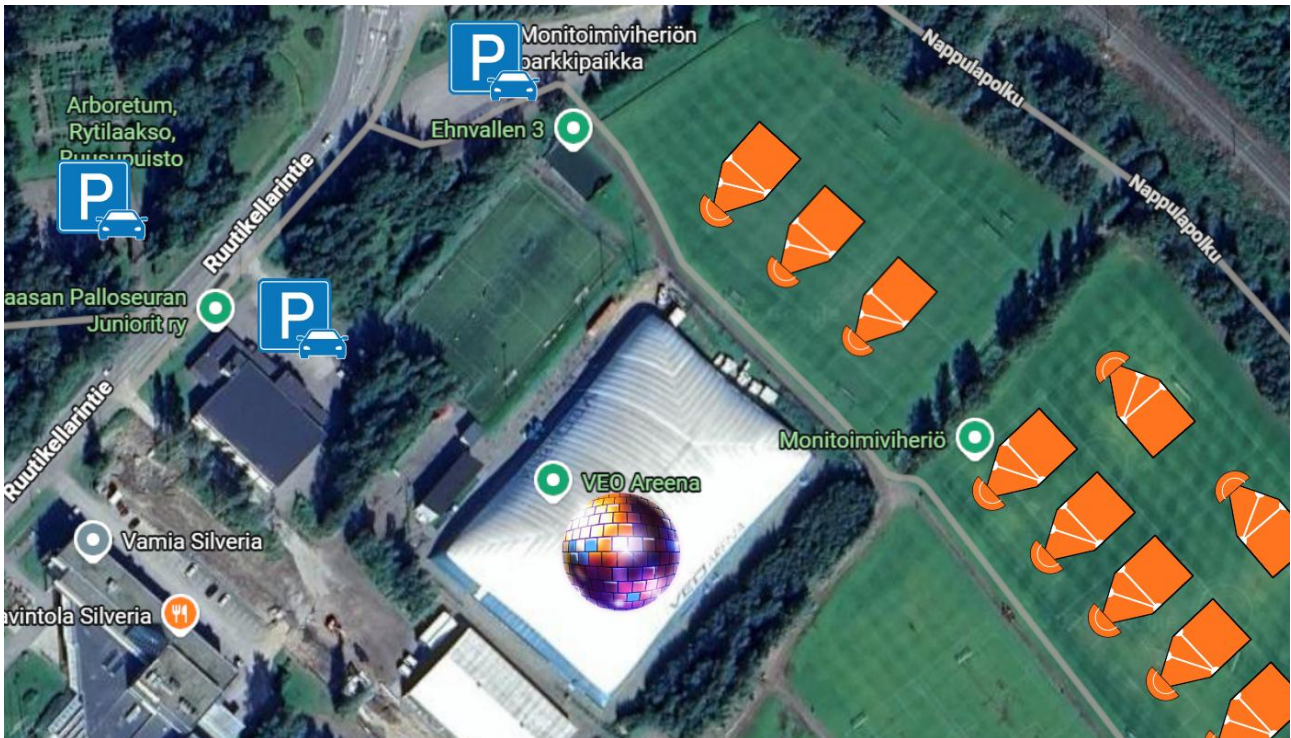

Keskuskoulun alue
ja pysäköintipaikat

Hietalahden koulu
ja pieni parkkialue

Sekä

Vamia-Hansa Kampus
Jossa sisäänkäynnin
vastapäätä väliaikais-
parkki ja takana
isompi parkkialue

Monitoimiviheriön alue, jossa parkkialue pelikenttien vieressä. Lisäksi muutama parkkialue ihan vieressä. Mahdollisuus hyödyntää myös Vamia-Hansa Kampuksen isoa parkkialuetta. Disco lauantaina VEO-areenalla pelikenttien läheisyydessä.