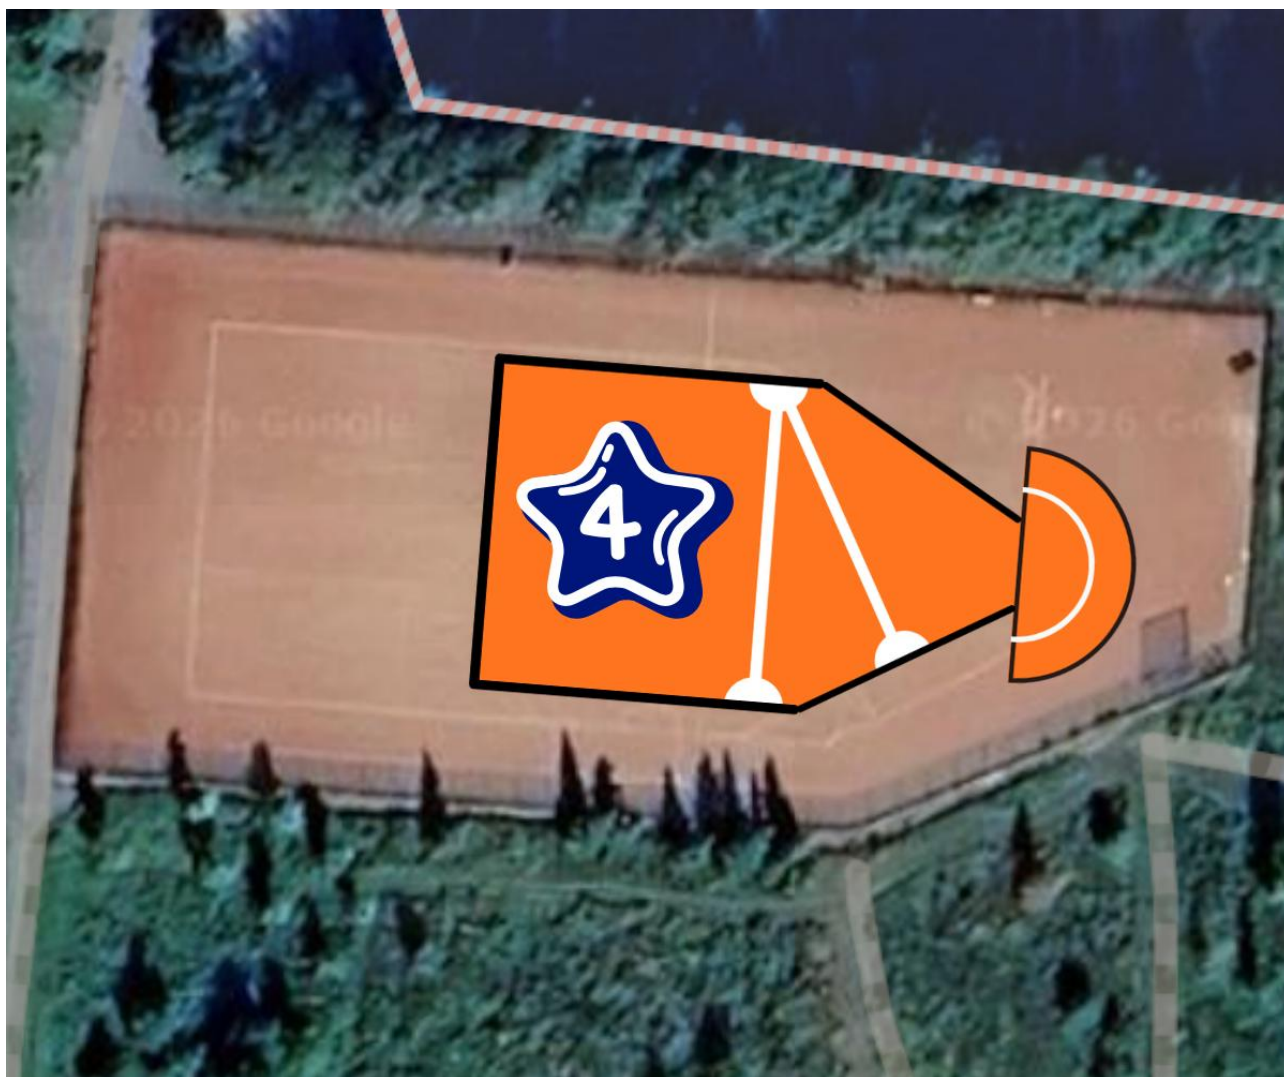

Juniorikenttä

Juniorikenttä 4 (G-kenttä)

Kenttäalueelta löydät:

- ✓ Katsomot yleisölle kotipesän vierestä (kuvan oikea alalaita)
- ✓ Välimatka pesäpallo stadionille n. 200 metriä, josta löytyvät muut palvelut