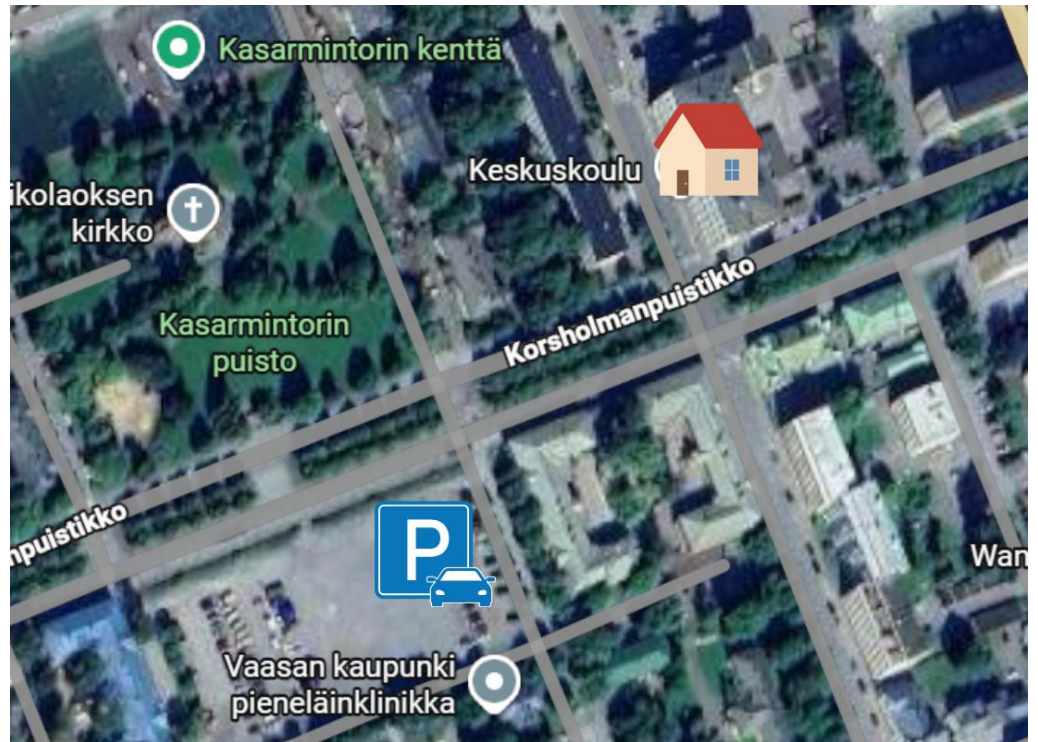

PYSÄKÖINTI JA LIIKENNE

Majoituskouluilla ja kenttien läheisyydessä **pysäköiminen on sallittu ainoastaan merkityille pysäköintipaikoille**. Pelastustiet on ehdottomasti pidettävä vapaina. Ajoneuvojen pysäköinti Pohjanmaan hyvinvointilaitoksen paikoille tapahtuman aikana on ehdottomasti kielletty!

Keskuskoulun alue
ja pysäköintipaikat

Hietalahden koulu
ja pieni parkkialue

Sekä

Vamia-Hansa Kampus
Jossa sisäänkäynnin
vastapäätä väliaikais-
parkki ja takana
isompi parkkialue

Monitoimiviheriön alue, jossa parkkialue pelikenttien vieressä. Lisäksi muutama parkkialue ihan vieressä. Mahdollisuus hyödyntää myös Vamia-Hansa Kampuksen isoa parkkialuetta. Disco lauantaina VEO-areenalla pelikenttien läheisyydessä.