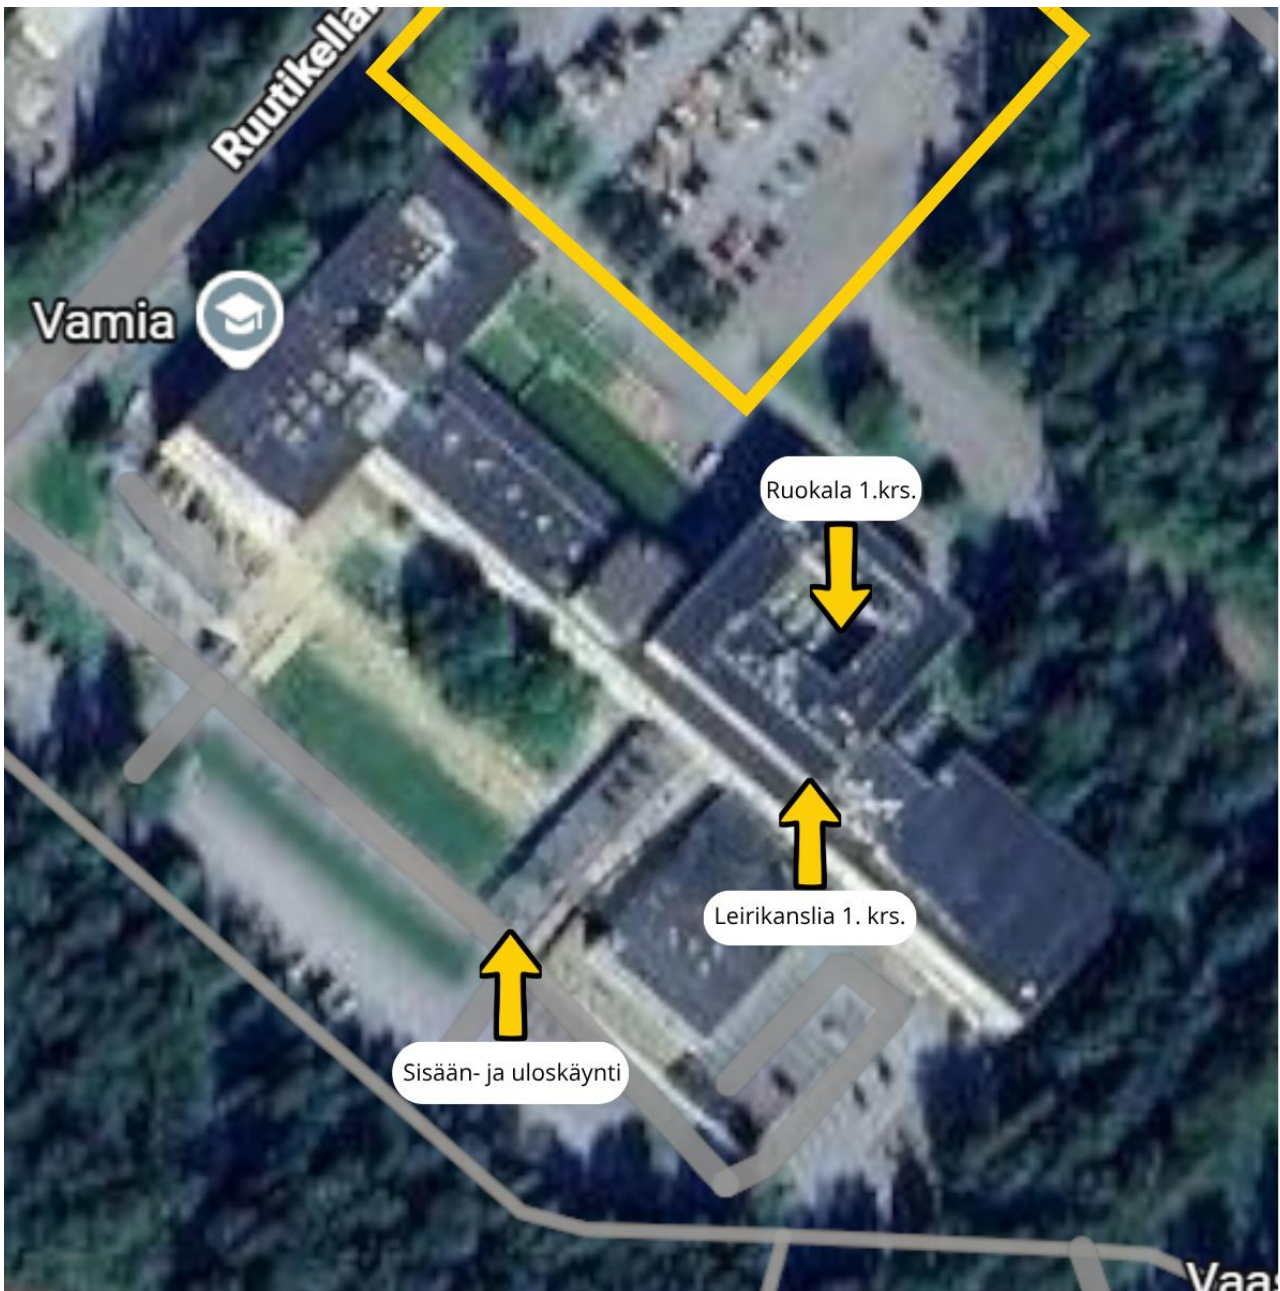

https://docs.google.com/spreadsheets/d/1_s1f6eikLrGr_amA0nBC3dzoncgLUr9E/edit?usp=sharing&oid=101516920205088567989&rtpof=true&sd=true.

Vaasan uimahallissa on neljä eri allasta, jotka tarjoavat kaiken ikäisille sopivan paikan liikkua. Uimahalli sijaitsee hietalahden pesäpallstadionia vastapäätä osoitteessa Hietalahdenkatu 8, 65100 Vaasa. Uimahalliin pääset tutustumaan verkkosivujen kautta:

<https://www.vaasa.fi/asu-ja-ela/vapaa-aika/liikunta-ja-ulkoilu/uimahalli/>

MAJOITUSKOULUT

- ✓ Vaasan ammattikoulu Vamia, Hansa-kampus, Ruutikellarintie 2, 65100 Vaasa
- ✓ Majoituskoulun ensimmäisessä kerroksessa sijaitsevat myös leirikanslia ja ruokailu
- ✓ Sisään- uloskäynnin eteen voi merkityille paikoille pysäköidä väliaikaisesti
- ✓ Pitkäaikaisempaan pysäköintiin suositellaan isoa parkkipaikkaa kuvan yläreunassa