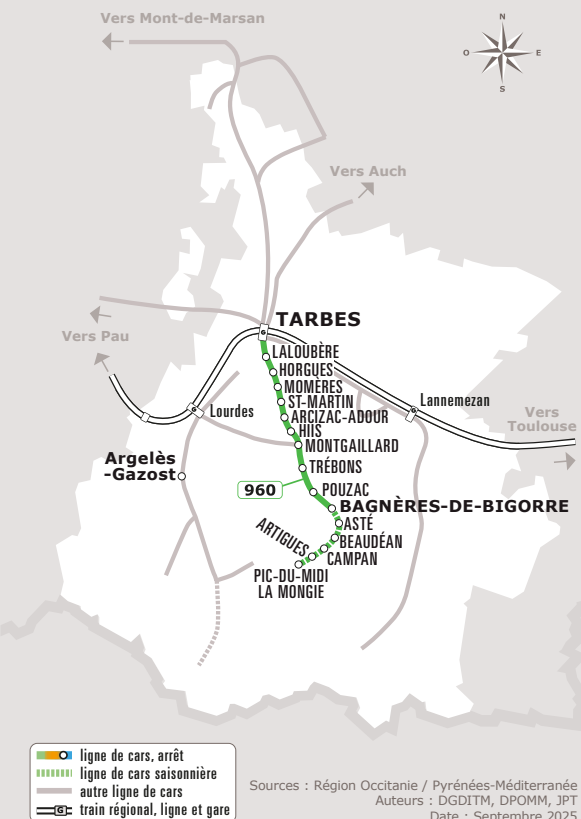

Les horaires sont donnés à titre indicatif. Se présenter à l'arrêt 5 minutes avant l'horaire du car.

Ne circule pas le 1er Mai

■ Arrêt desservi uniquement en période scolaire

- —●— ligne de cars, arrêt
- —●—●— ligne de cars saisonnière
- ligne de cars
- —@— train régional, ligne et gare

Sources : Région Occitanie / Pyrénées-Méditerranée
Auteurs : DGDITM, DPOMM, JPT
Date : Septembre 2025