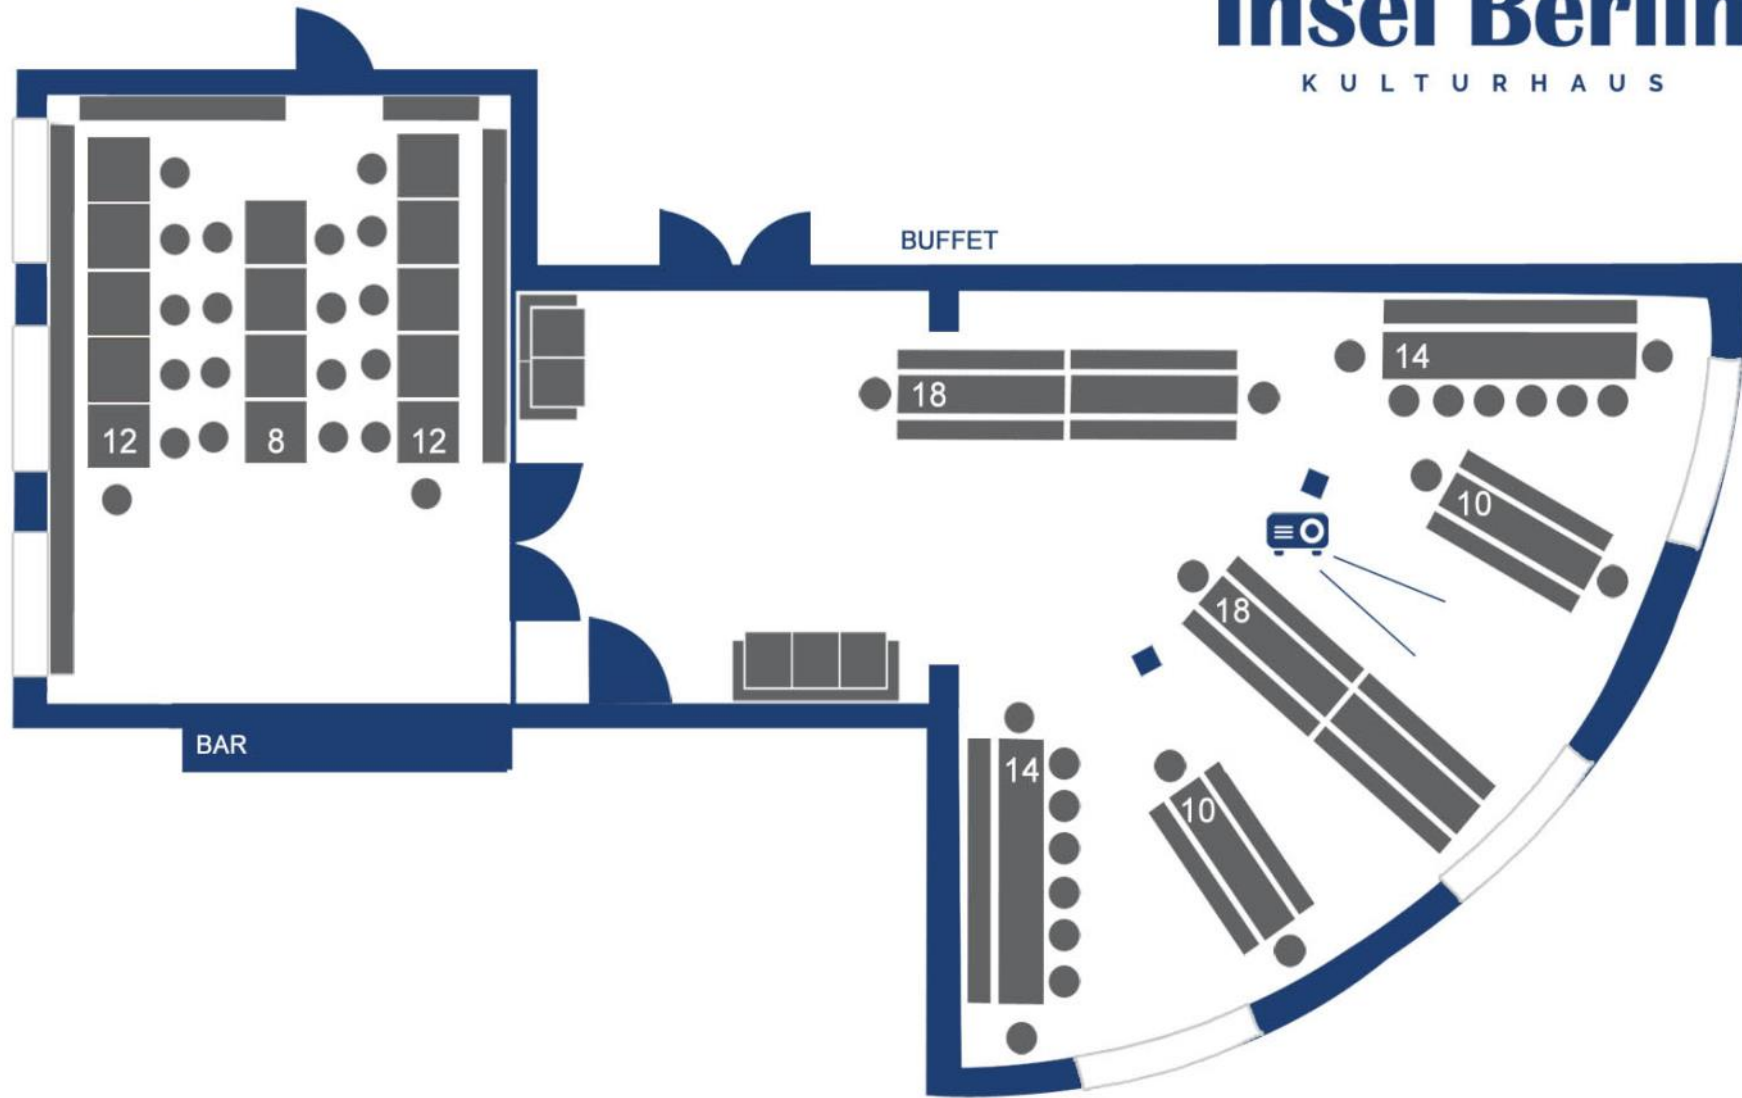

BRÜCKENDECK, 2. OG

„Disco“
54 Sitzplätze

BRÜCKENDECK, 2. OG

„getauschte Räume“
84 Sitzplätze

BRÜCKENDECK, 2. OG

komplett bestuhlt
116 Sitzplätze

BRÜCKENDECK, 2. OG

Bestuhlung mit Abstand
60 Sitzplätze