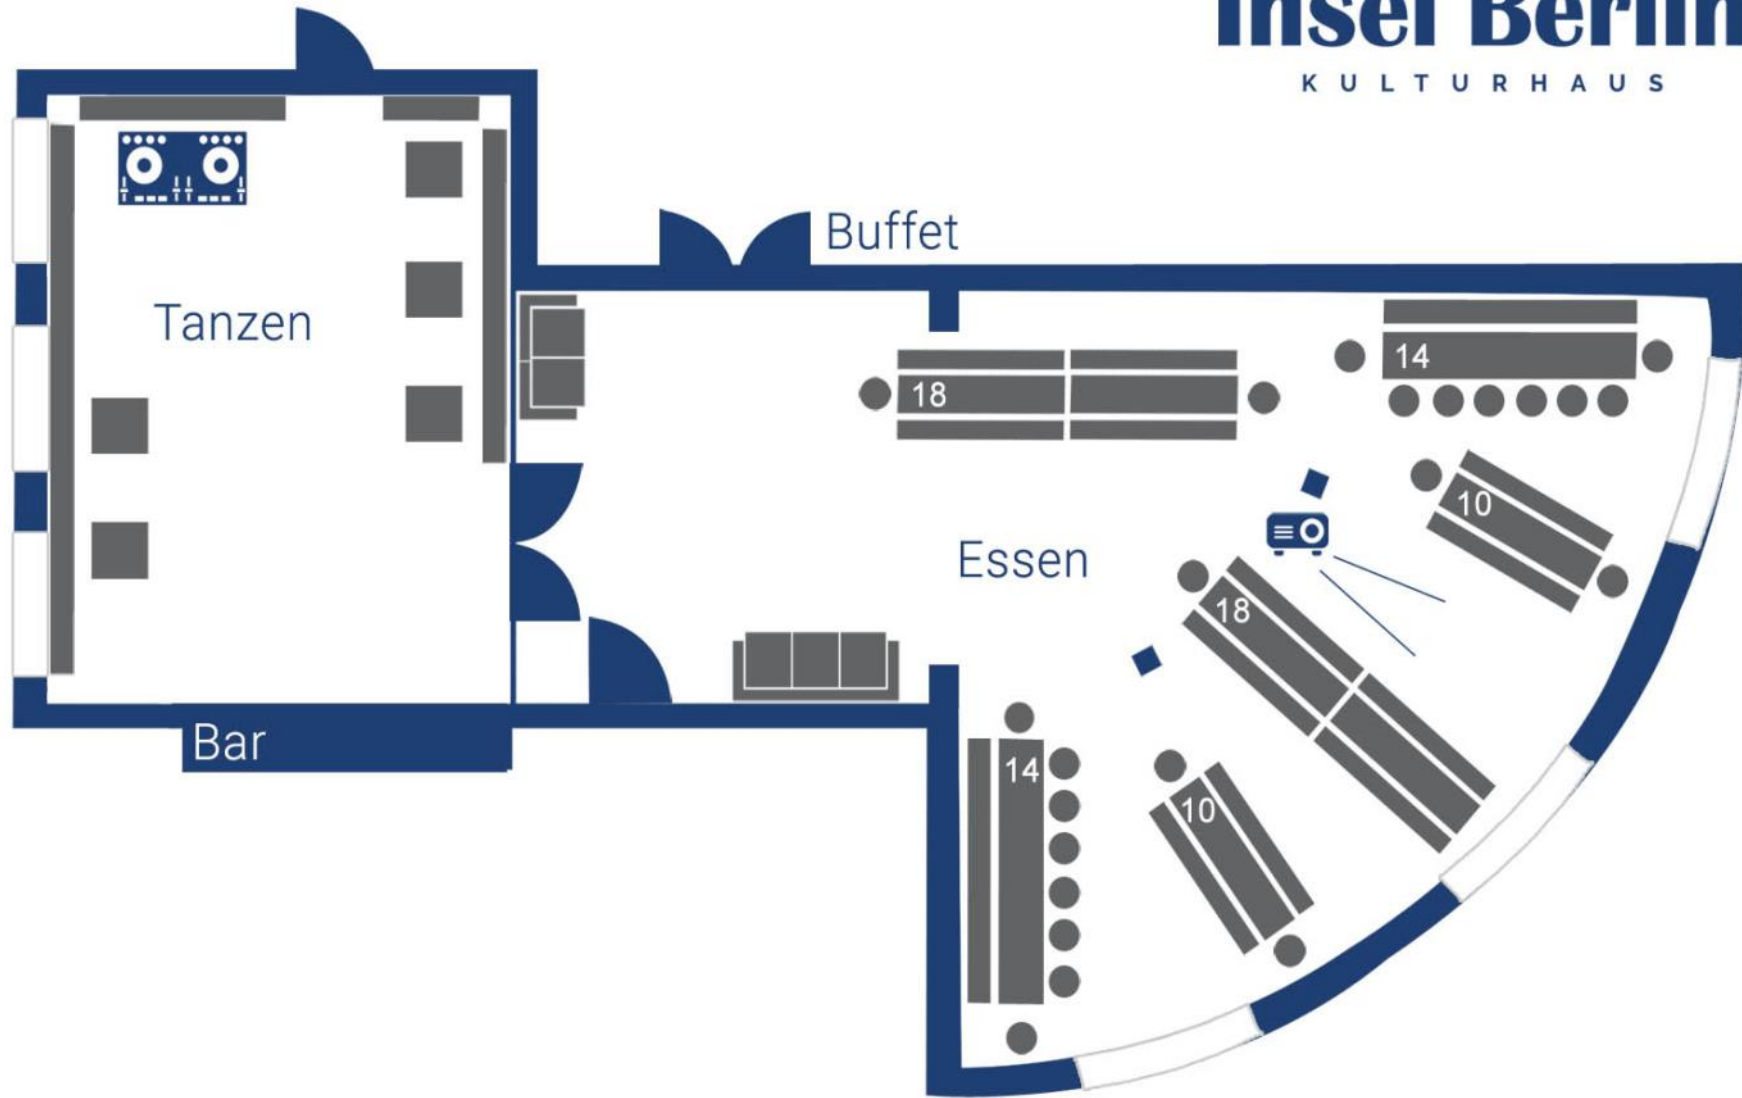

BRÜCKENDECK, 2. OG

„Disco“
54 Sitzplätze

BRÜCKENDECK, 2. OG

„getauschte Räume“
84 Sitzplätze

BRÜCKENDECK, 2. OG

komplett bestuhlt
116 Sitzplätze

BRÜCKENDECK, 2. OG

Bestuhlung mit Abstand
60 Sitzplätze