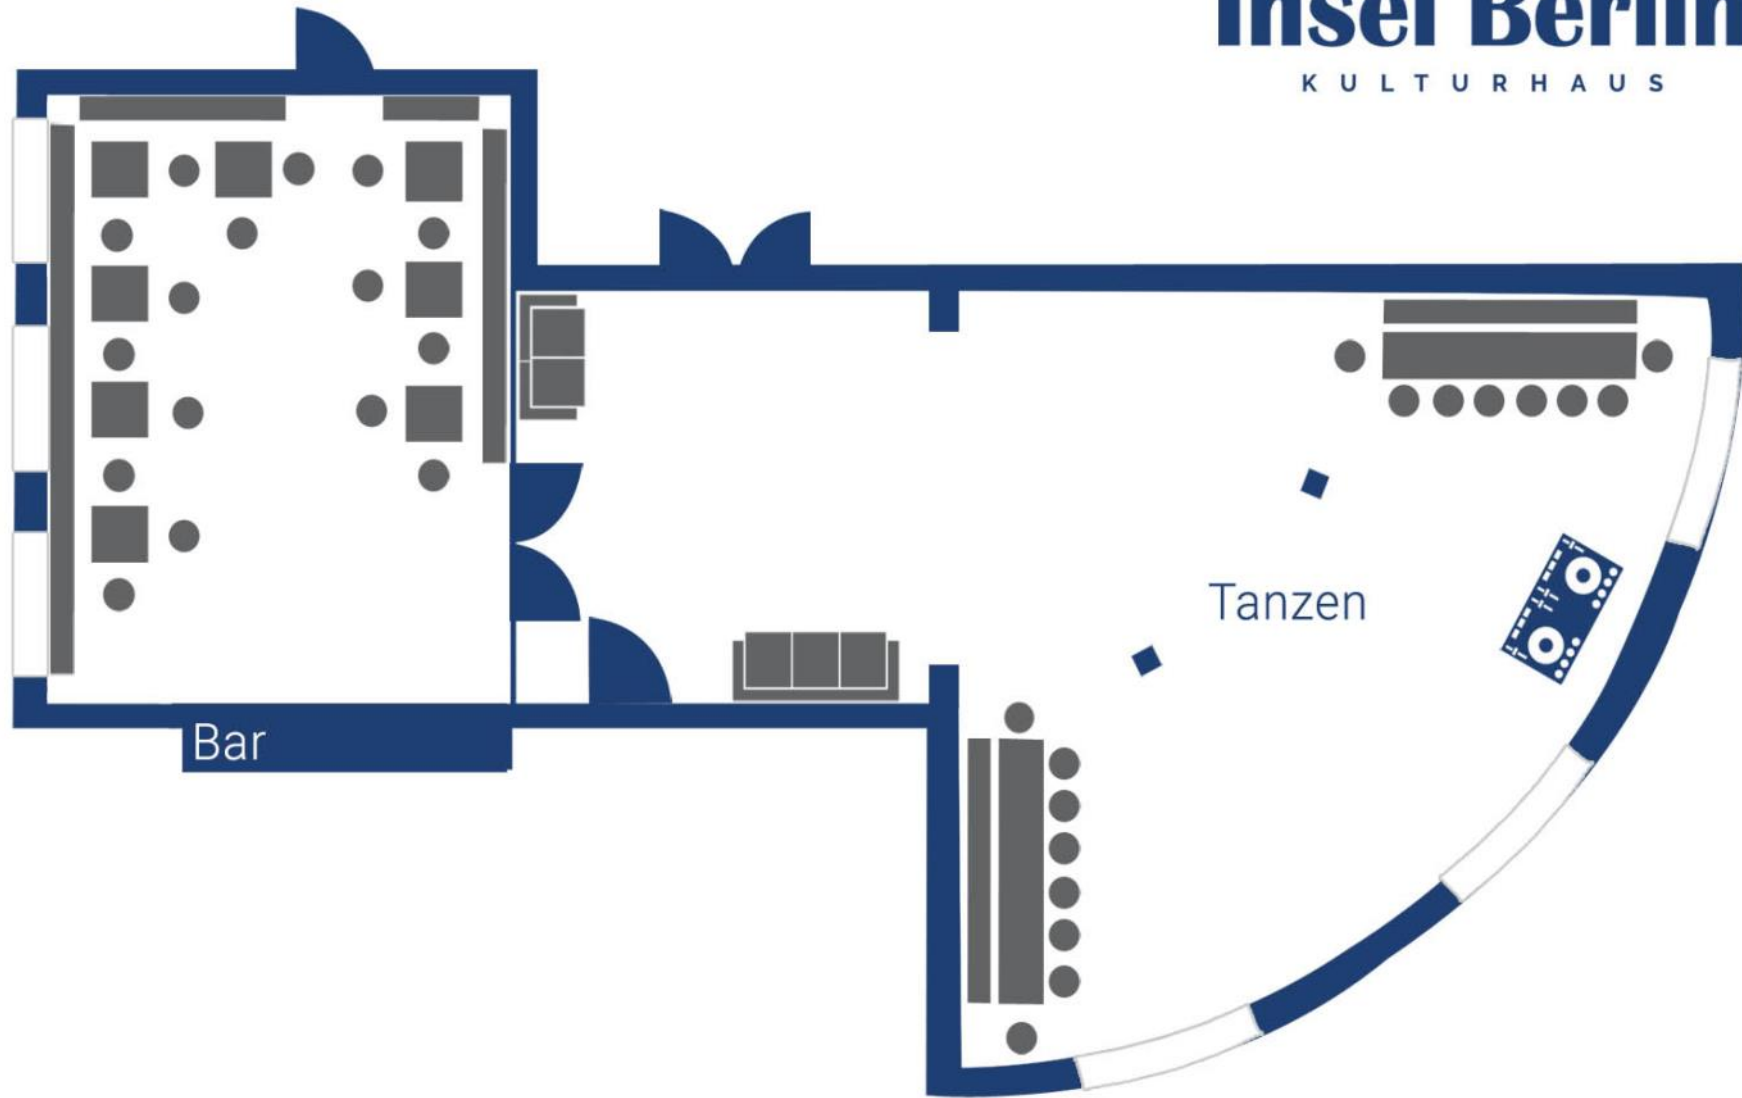

BRÜCKENDECK, 2. OG

„Disco“
54 Sitzplätze

BRÜCKENDECK, 2. OG

„getauschte Räume“
84 Sitzplätze

BRÜCKENDECK, 2. OG

komplett bestuhlt
116 Sitzplätze

BRÜCKENDECK, 2. OG

Bestuhlung mit Abstand
60 Sitzplätze