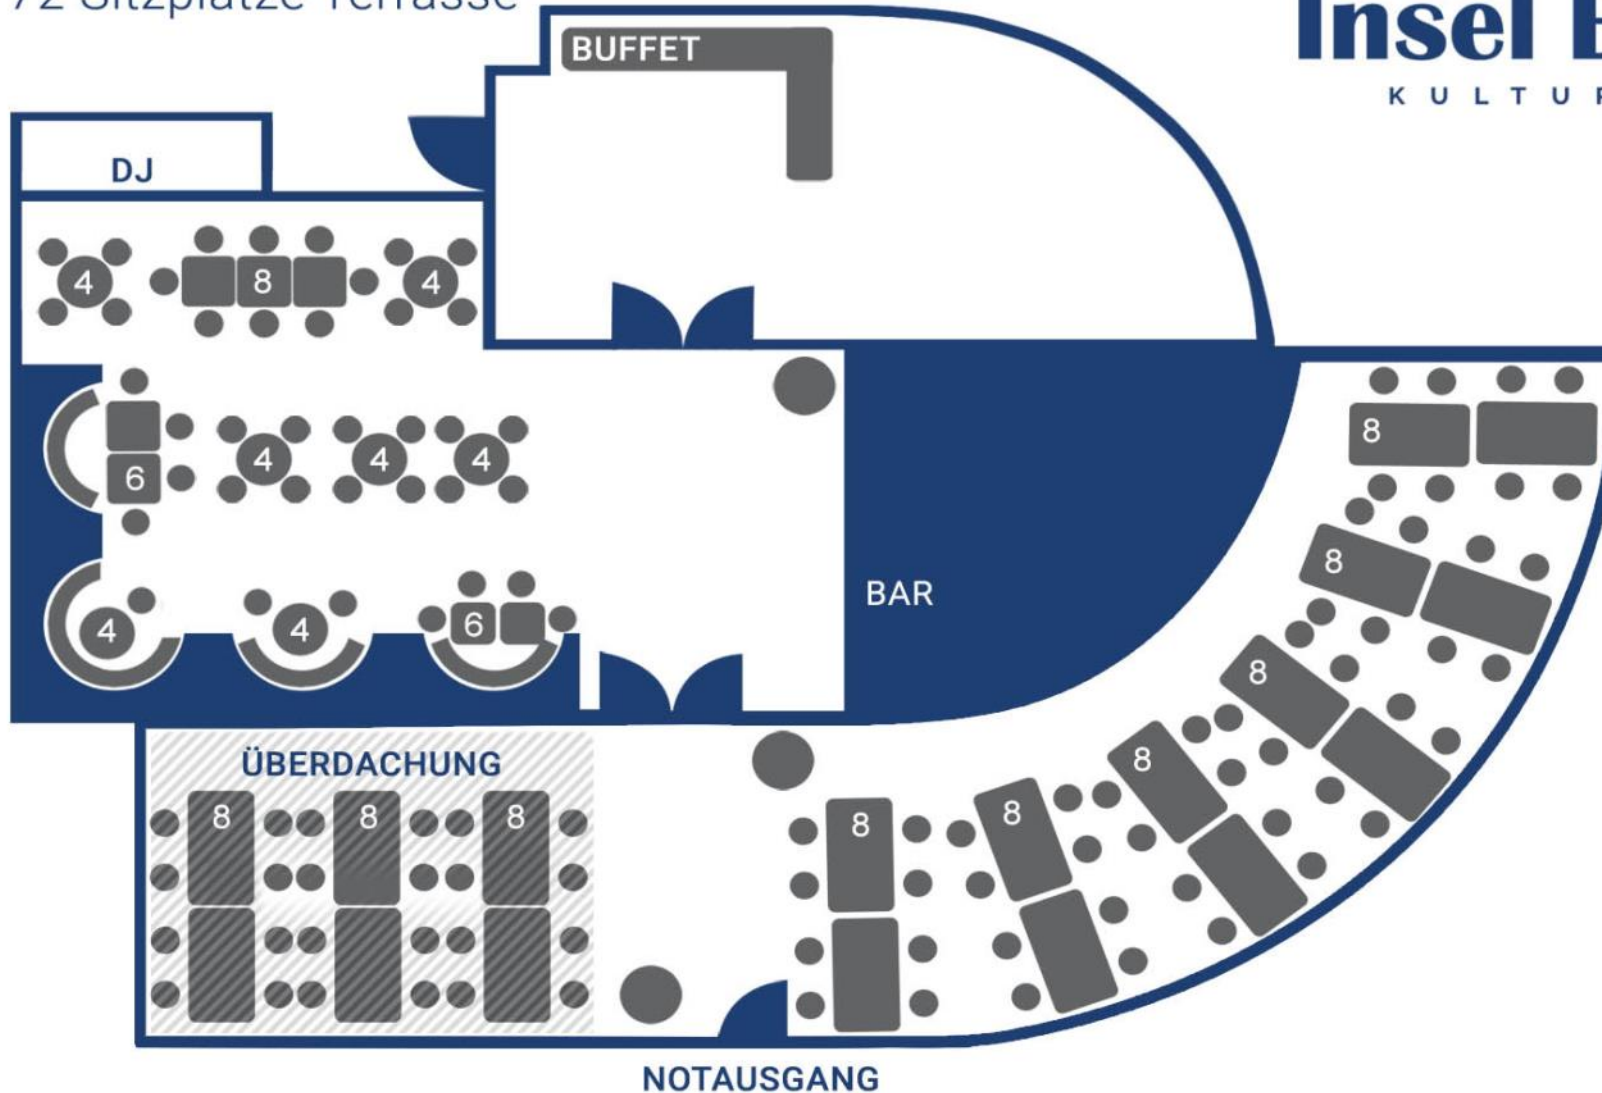

SONNENDECK, 3. OG

„Disco“

25 Sitzplätze Innenraum

72 Sitzplätze Terrasse

Insel Berlin
KULTURHAUS

SONNENDECK, 3. OG

komplett bestuhlt

45 Sitzplätze Innenraum

72 Sitzplätze Terrasse

Insel Berlin
KULTURHAUS

Sonnendeck

Bestuhlungsvariante „ABSTAND“

Innenraum 36 Personen

Terrasse 48 Personen

Insel Berlin

KULTURHAUS