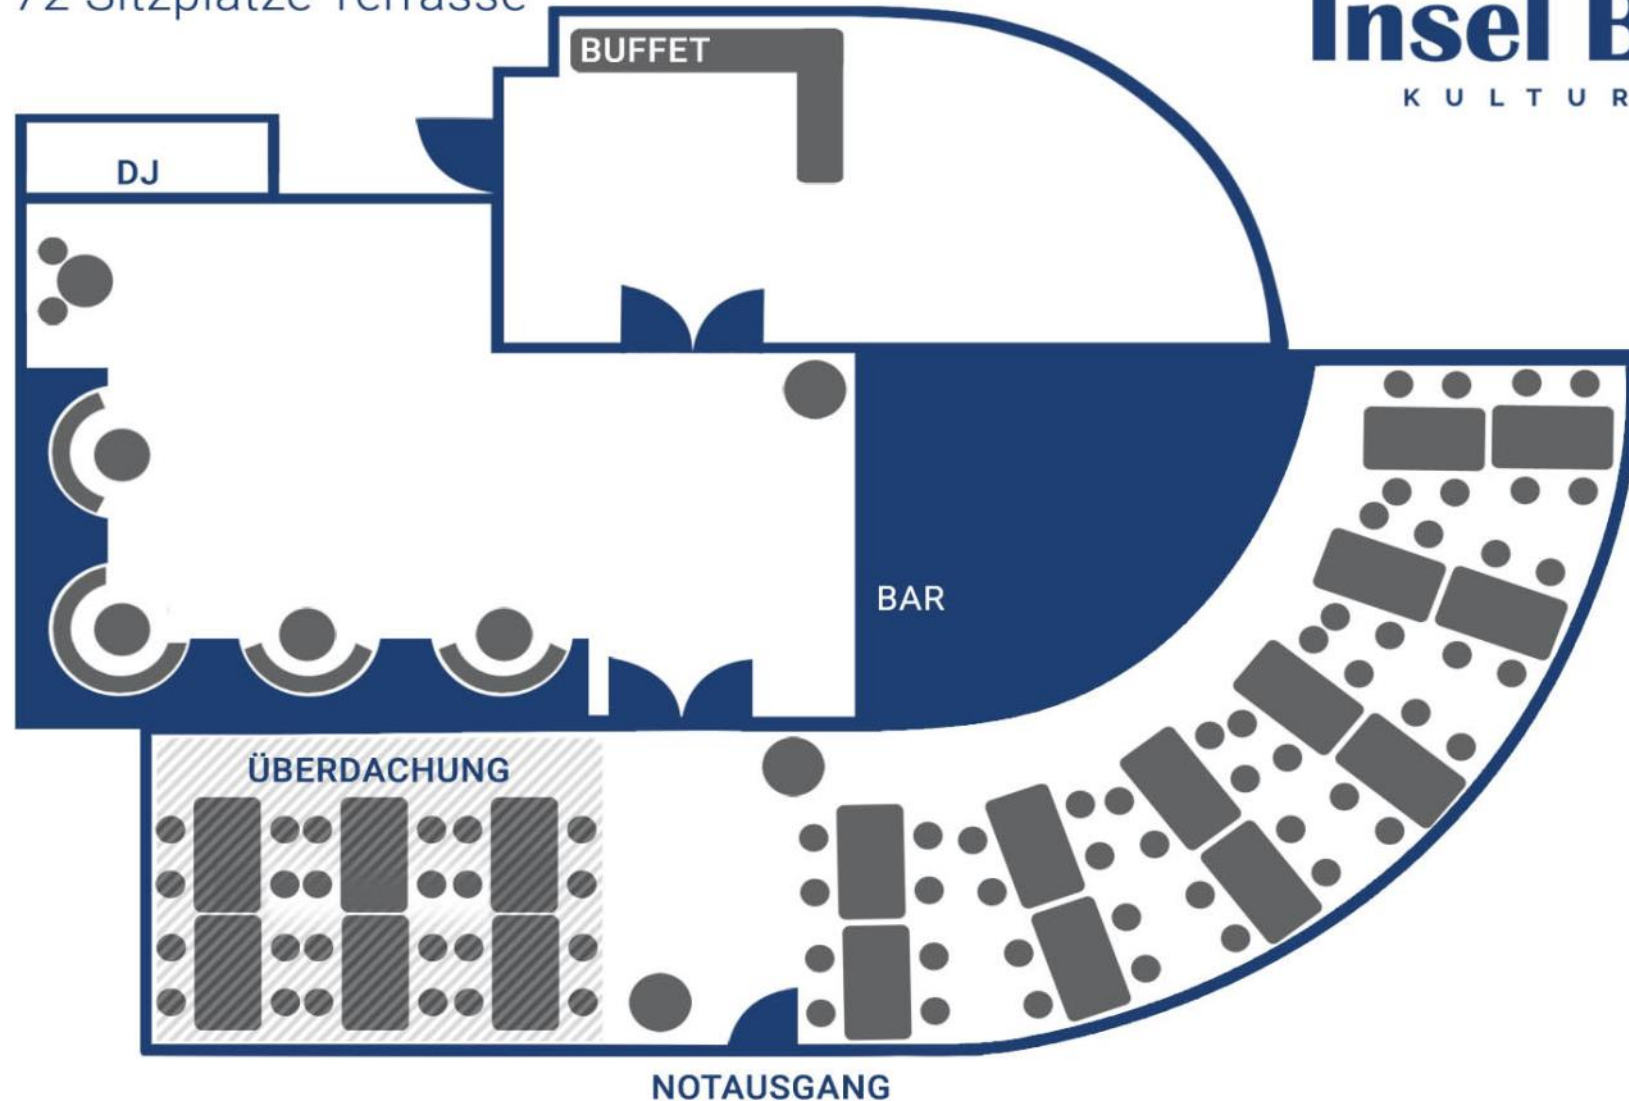

SONNENDECK, 3. OG

„Disco“

25 Sitzplätze Innenraum

72 Sitzplätze Terrasse

Insel Berlin
KULTURHAUS

SONNENDECK, 3. OG

komplett bestuhlt

45 Sitzplätze Innenraum

72 Sitzplätze Terrasse

Insel Berlin
KULTURHAUS

Sonnendeck

Bestuhlungsvariante „ABSTAND“

Innenraum 36 Personen

Terrasse 48 Personen

Insel Berlin

KULTURHAUS