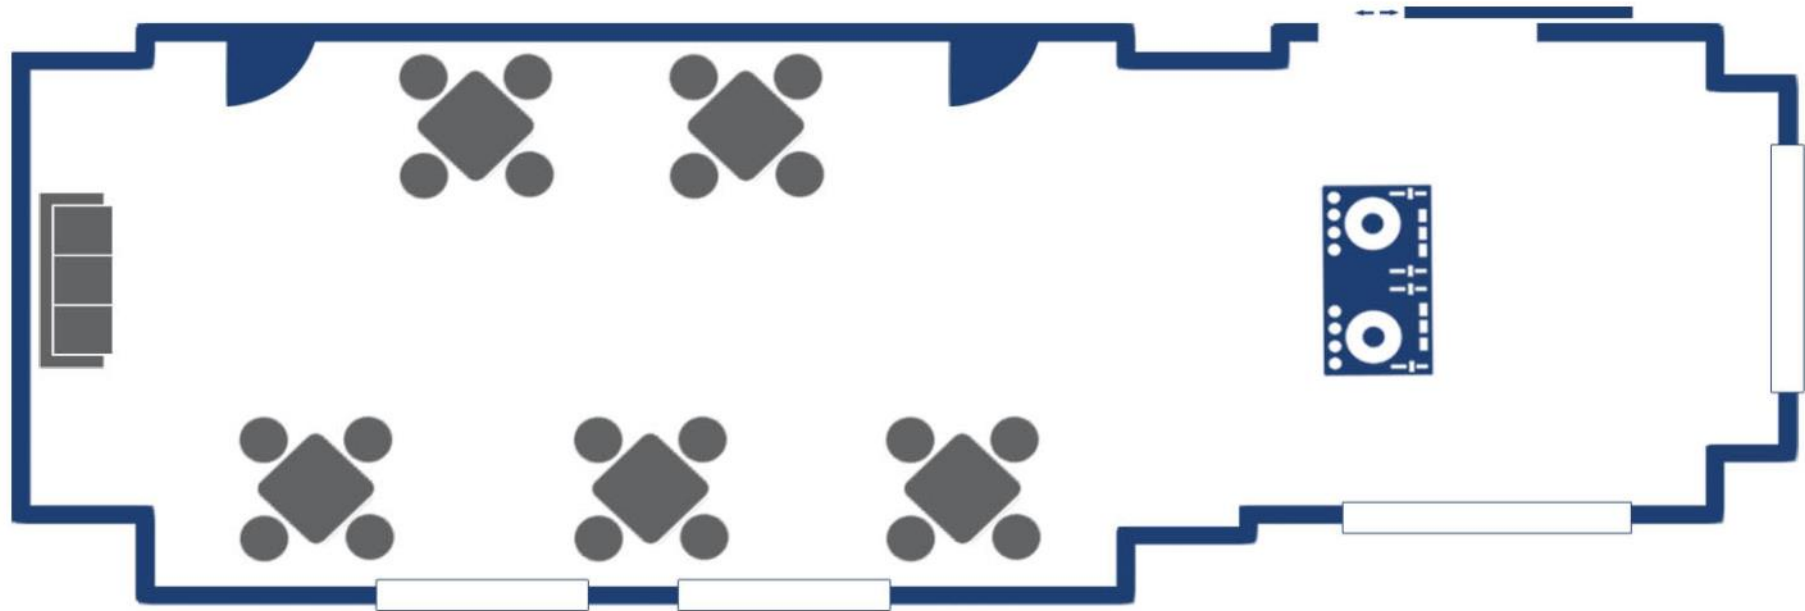

# THEATERDECK, EG

„Disco“

23 Sitzplätze

# THEATERDECK, EG

Reihenbestuhlung

51 Sitzplätze

# THEATERDECK, EG

„Theater“

45 Sitzplätze