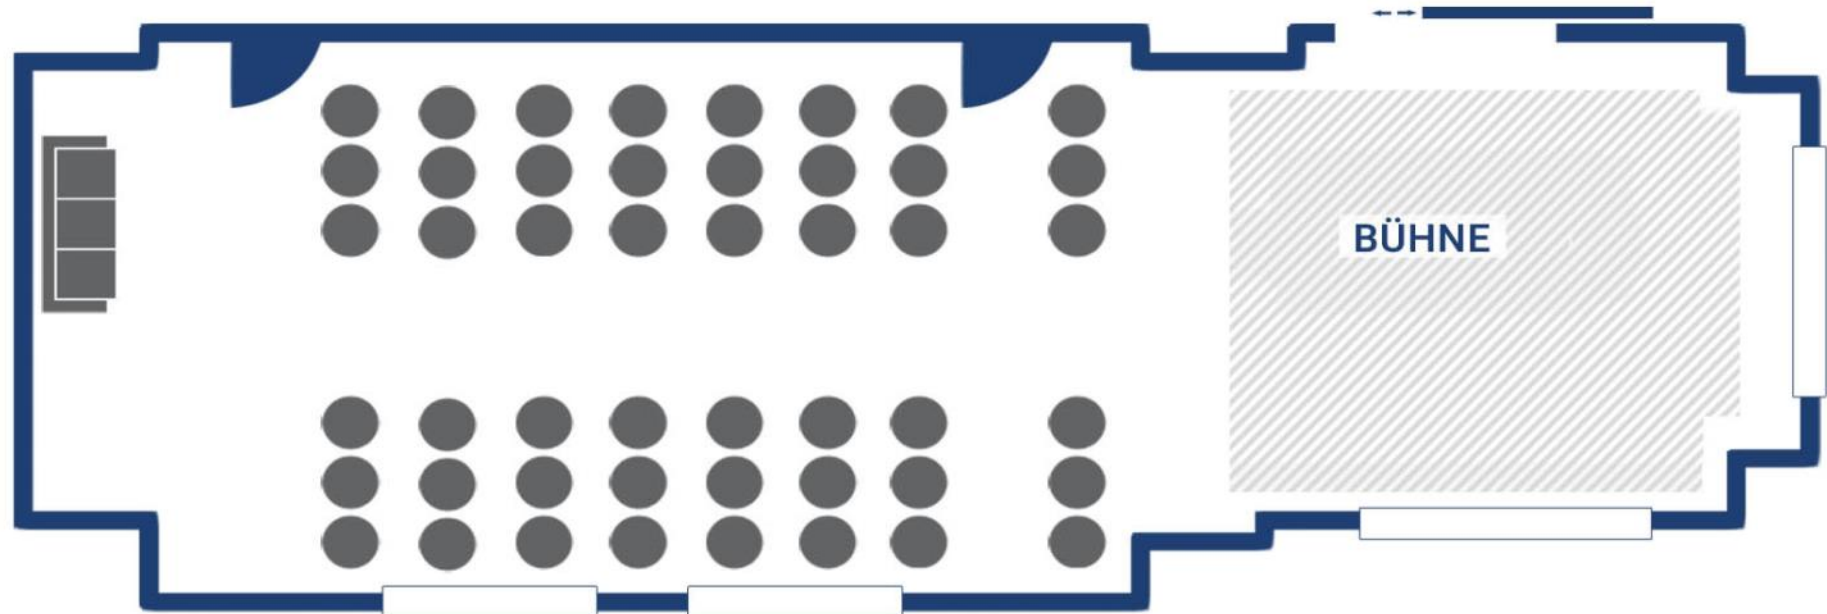

# THEATERDECK, EG

„Disco“

23 Sitzplätze

# THEATERDECK, EG

Reihenbestuhlung

51 Sitzplätze

## Insel Berlin

KULTURHAUS

# THEATERDECK, EG

„Theater“

45 Sitzplätze