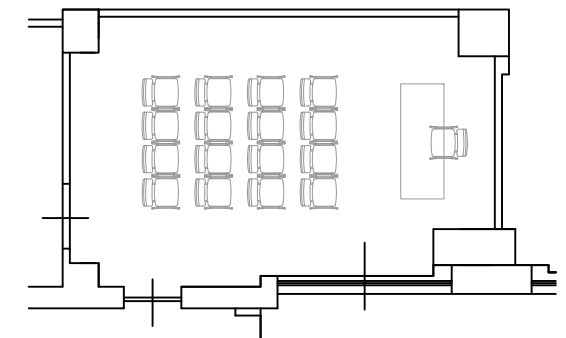

Teatro - max 16 persone
Theater - max 16 customers