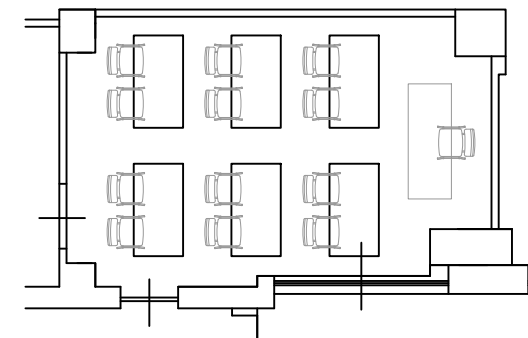

Contatti - Contacts

Angelo Bellanova
Tel: +39 02.2824849 - Fax: +39 02.2893430
Email: a.bellanova@hotellombardia.com

Banchi di scuola - max 12 persone
School desks - max 12 customers