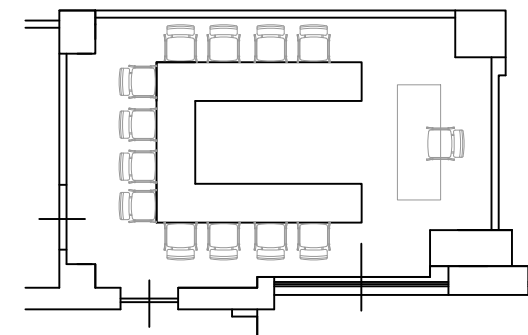

Lunghezza: 6,48m - Larghezza 4,34m - Altezza 2,84m - Superficie 28,00 m²

Features

Lenght: 6,48m - Width 4,34m - Height 2,84m - Area 28,00 m²

Servizi ed attrazzature

Conessione WI-FI, tavolo relatore con microfoni a filo, sistema di amplificazione, puntatore laser (su richiesta), segreteria esterna con telefono (linea telefonica di supporto), videoproiettore, schermi, lavagna a fogli mobili, pc portatile (su richiesta)

Ferro di cavallo - max 12 persone
Horseshoe - max 12 customers

Tavola rotonda - max 12 persone
Round table - max 12 customers