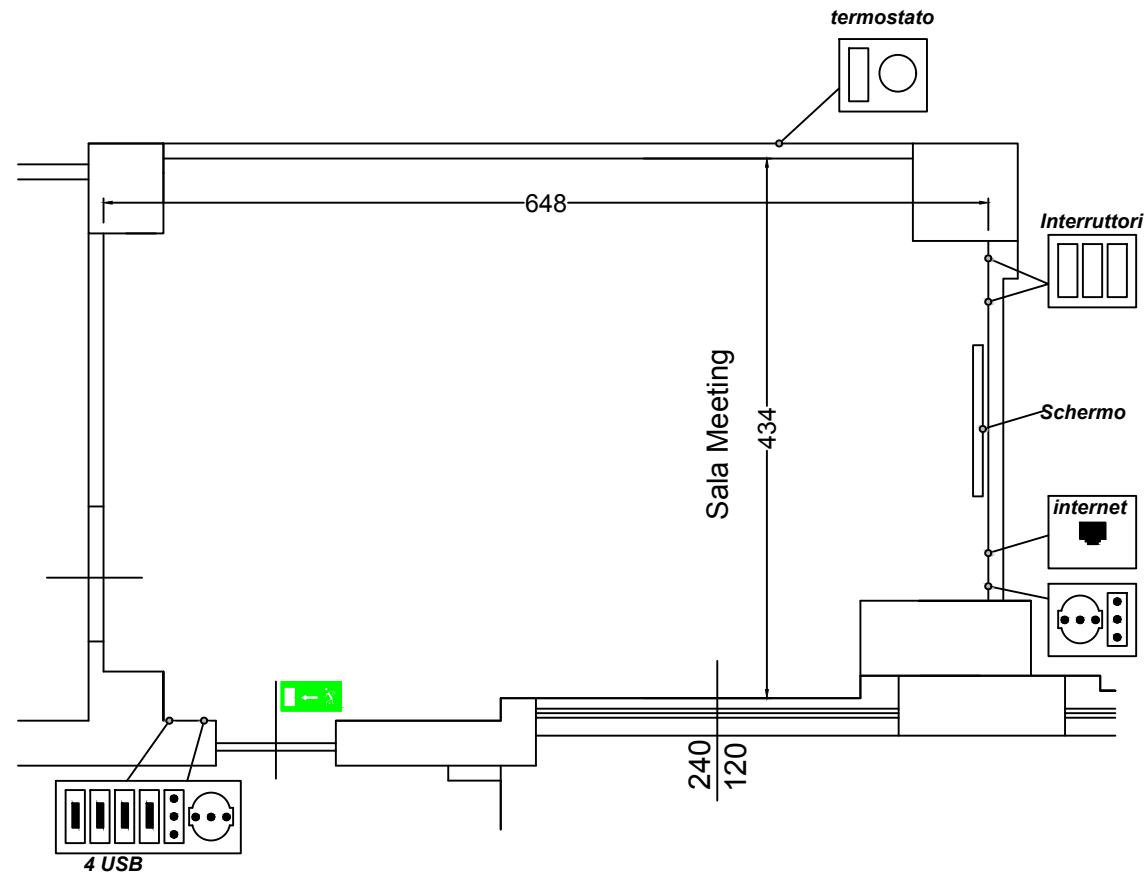

HOTEL LOMBARDIA MILANO

VIALE LOMBARDIA, 74/76
20124 - MILANO ITALY
Tel. +39 02.2824849 - Fax. +39 02.2893430
www.hotellombardia.com - info@hotellombardia.com

SALA EDOARDO

ALLESTIMENTO - LAYOUT

Caratteristiche

Lunghezza: 6,48m - Larghezza 4,34m - Altezza 2,84m - Superficie 28,00 m²

Features

Lenght: 6,48m - Width 4,34m - Height 2,84m - Area 28,00 m²

Servizi ed attrazzature

Conessione WI-FI, tavolo relatore con microfoni a filo, sistema di amplificazione, puntatore laser (su richiesta), segreteria esterna con telefono (linea telefonica di supporto), videoproiettore, schermi, lavagna a fogli mobili, pc portatile (su richiesta)

Ferro di cavallo - max 12 persone
Horseshoe - max 12 customers

Tavola rotonda - max 12 persone
Round table - max 12 customers