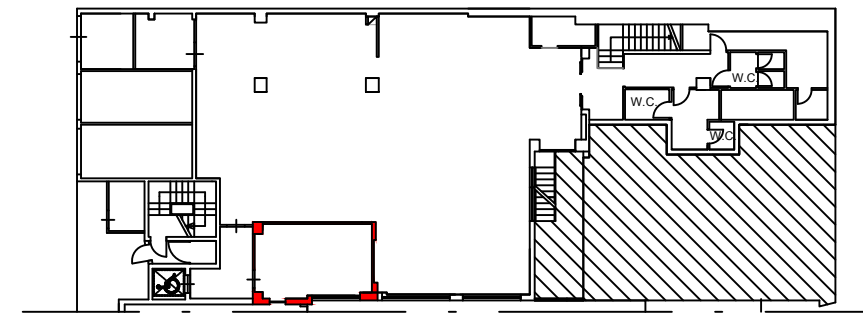

HOTEL LOMBARDIA MILANO

VIALE LOMBARDIA, 74/76
20124 - MILANO ITALY
Tel. +39 02.2824849 - Fax. +39 02.2893430
www.hotellombardia.com - info@hotellombardia.com

SALA EDOARDO

ALLESTIMENTO - LAYOUT