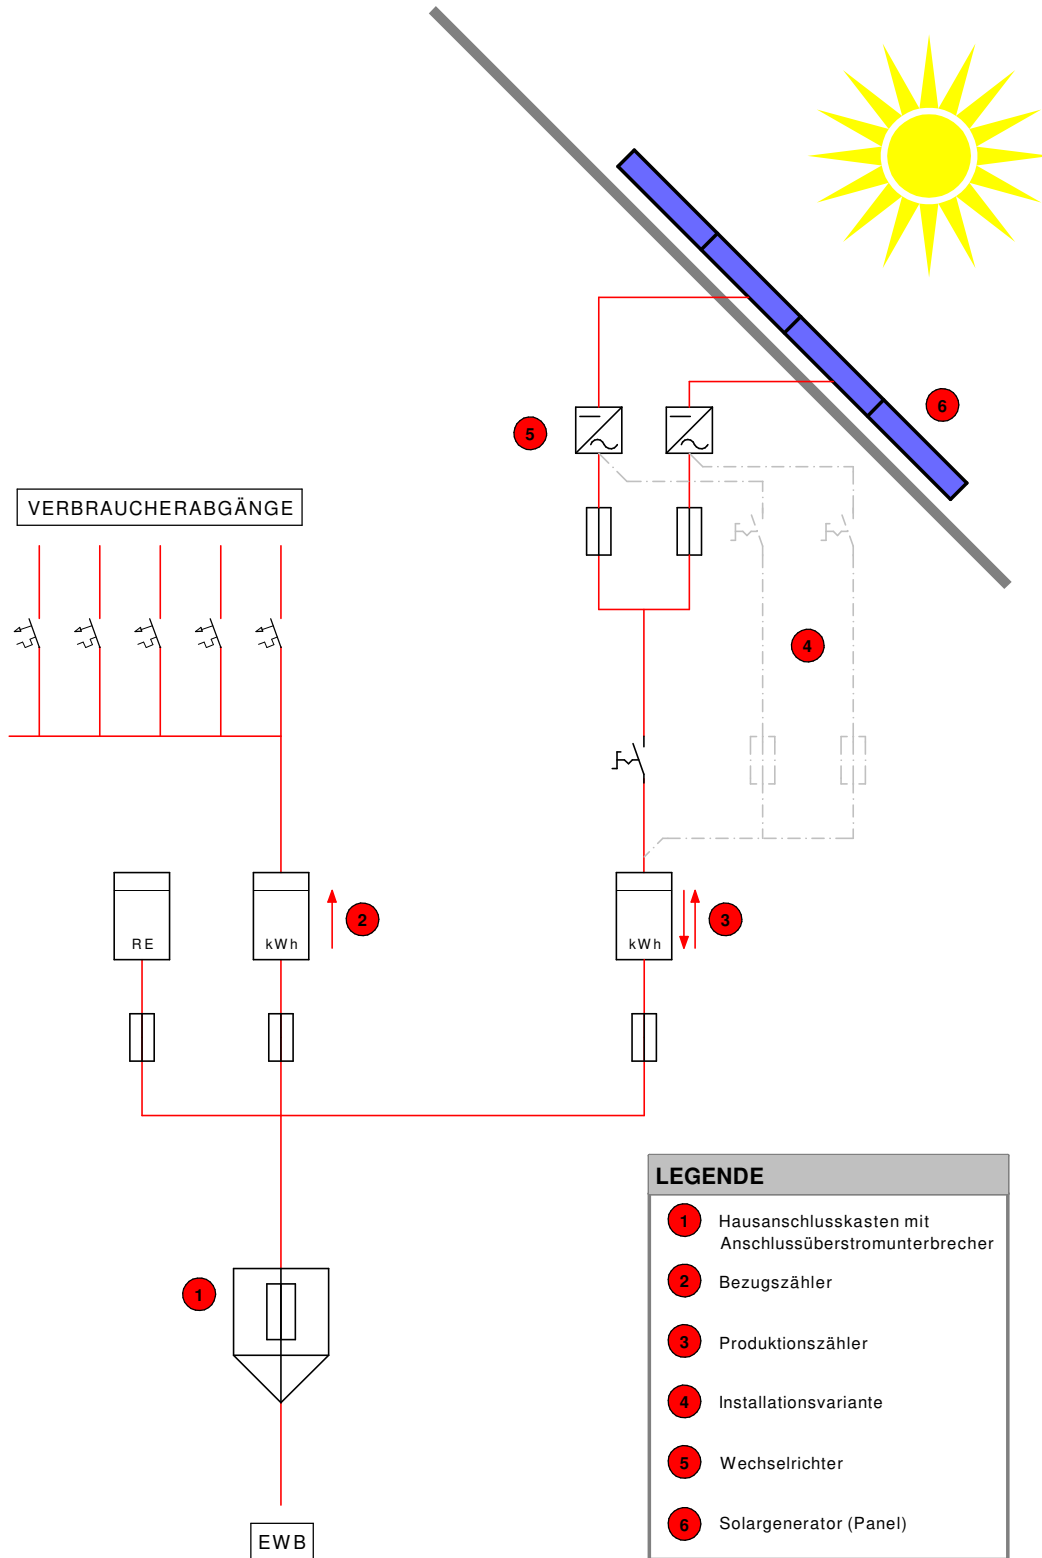

Prinzipschema Produktionsmessung

LEGENDE	
1	Hausanschlusskasten mit Anschlussüberstromunterbrecher
2	Bezugszähler
3	Produktionszähler
4	Installationsvariante
5	Wechselrichter
6	Solargenerator (Panel)