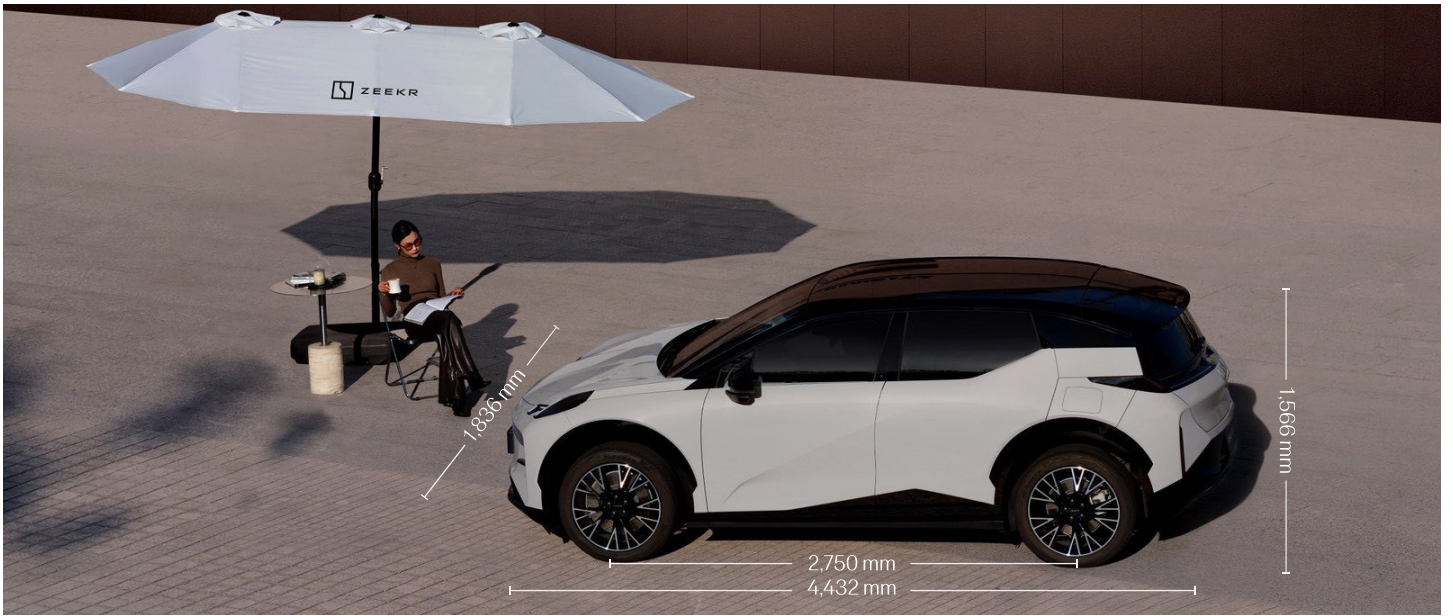

EXTERIOR

ALLOY WHEEL

INTERIOR

COLOR COMBINATION

Color	Standard RWD	Flagship AWD
Palace Beige	Full Black	Full Black
Grid Grey		
Crystal White	-	Black & Orange
Onyx Black	-	Full Black
Porcelain Pink	-	Black & White

PRIVILEGES

- รับประกันรถยนต์ 5 ปี หรือ 150,000 กม. (อย่างไร้เงื่อนไขถึงก่อน)
- รับประกันมอเตอร์ขับเคลื่อน และแบตเตอรี่แรงดันสูง 8 ปี หรือ 180,000 กม. (อย่างไร้เงื่อนไขถึงก่อน)

www.zeekr.life.com

ZEEKR Thailand

ZEEKR Call Center
02 - 086 - 9999

หมายเหตุ: บริษัทฯ ขอสงวนสิทธิ์ในการเปลี่ยนแปลงรายละเอียด เช่น โฆษณาการขาย และอุปกรณ์มาตรฐาน โดยไม่ต้องแจ้งให้ทราบล่วงหน้า กรุณาตรวจสอบรายละเอียด ข้อมูลเพิ่มเติมที่ผู้จำหน่ายอย่างเป็นทางการ ภาพที่ปรากฏในสื่ออาจแสดงรายละเอียด และอุปกรณ์พิเศษที่ติดตั้งแตกต่างกันไปสำหรับในแต่ละรุ่น สีรถที่ปรากฏในภาพ อาจแตกต่างจากสีรถที่จำหน่ายจริง เนื่องจากข้อจำกัดของระบบการพิมพ์ โปรดศึกษาการทำงาน และอุปกรณ์ต่างๆ ของรถยนต์จากคู่มือก่อนการใช้งาน