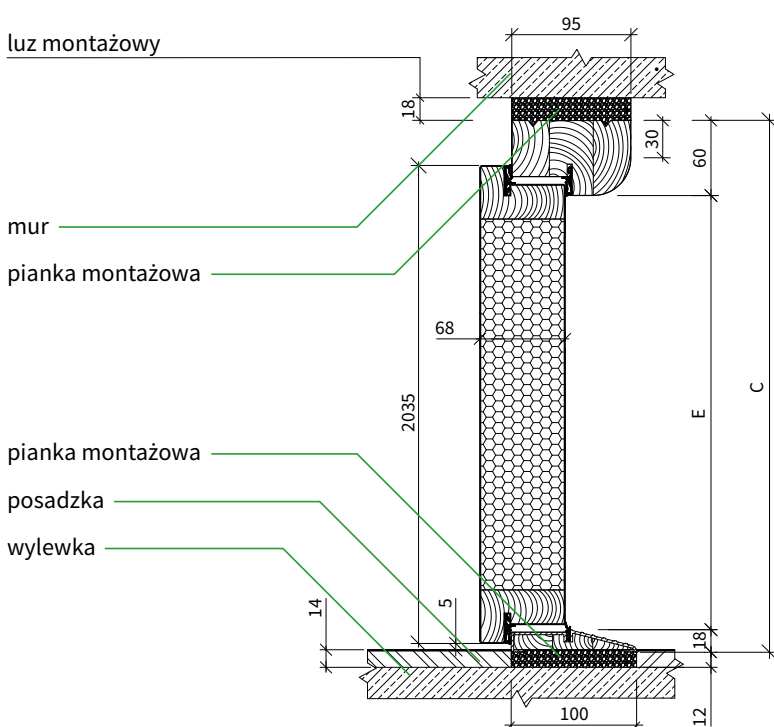

Drzwi o standardowej wysokości z niskim progiem

Wymiary drzwi jednoskrzydłowych o standardowej wysokości z zamkiem trójbolcowym lub z zamkiem listwowym, z niskim progiem

Rozm. skrzydła	Szerokość skrzydła	Wymiar zewn. ościeżnicy: szerokość	Wymiar zewn. ościeżnicy: wysokość	Światło przejścia: szerokość	Światło przejścia: wysokość	Zalecana szer. otworu montażowego	Zalecana wys. otworu montażowego
	Wymiar A	Wymiar B	Wymiar C	Wymiar D	Wymiar E	Wymiar B + 30 mm	Wymiar C + 30 mm
„80”	827 mm	897 mm	2057 mm	777 mm	1977 mm	927 mm	2087 mm
„90”	950 mm	1020 mm	2080 mm	900 mm	2000 mm	1050 mm	2110 mm
„100”	1050 mm	1120 mm	2080 mm	1000 mm	2000 mm	1150 mm	2110 mm

Litery przypisane do poszczególnych wymiarów odnoszą się do przekrojów poniżej i obok. Tolerancja wymiarów wynosi +/- 2 mm.

Oznaczenia na rysunkach

Wymiar	Znaczenie
A	Szerokość skrzydła
B	Wymiar zewnętrzny ościeżnicy: szerokość
C	Wymiar zewnętrzny ościeżnicy: wysokość
D	Światło przejścia: szerokość
E	Światło przejścia: wysokość

Kolory progów