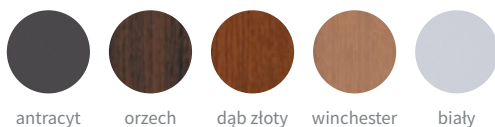

Okleiny

antracyt   orzech   dąb złoty   winchester   biały