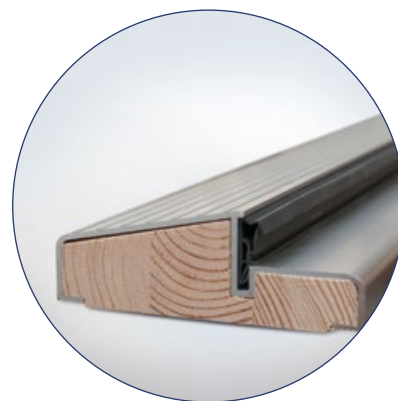

W drzwiach skracanych stosowany jest tzw. wysoki próg (inox lub czarny). Próg wysoki może zostać zainstalowany także w drzwiach o standardowej wysokości.

Szczegóły: strona 38.

- **A** szczelne wypełnienie płytą termoizolacyjną
- **B** trwała blacha ocynkowana ogniowo
- **C** okleina PCV w wybranym kolorze
- **D** ramiak z drewna klejonego warstwowo na całym obwodzie
- **E** ościeżnica drewniana pokryta tą samą okleiną, co skrzydło
- **F** bolce antywyważeniowe
- **G** zawiasy 3D
- **H** uszczelki: w skrzydle (z czterech stron), ościeżnicy i progu
- **I** próg wysoki (35 mm), aluminium-drewniany, inox lub czarny

Ważne: Drzwi z zamkiem listwowym nie mogą zostać skrócone. Niższą wysokość mogą mieć jedynie drzwi z zamkiem trójbolcowym.

Możliwości skrócenia drzwi Disting® są różne w zależności od grupy z uwagi na znajdujące się na ich powierzchni elementy dekoracyjne.