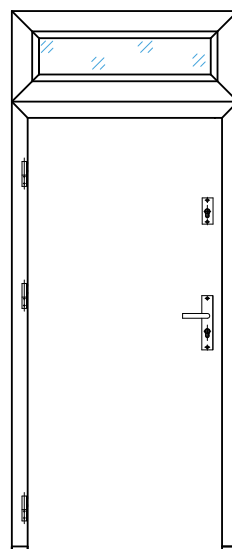

Drzwi Disting® z naświetlem górnym, bez dostawki bocznej