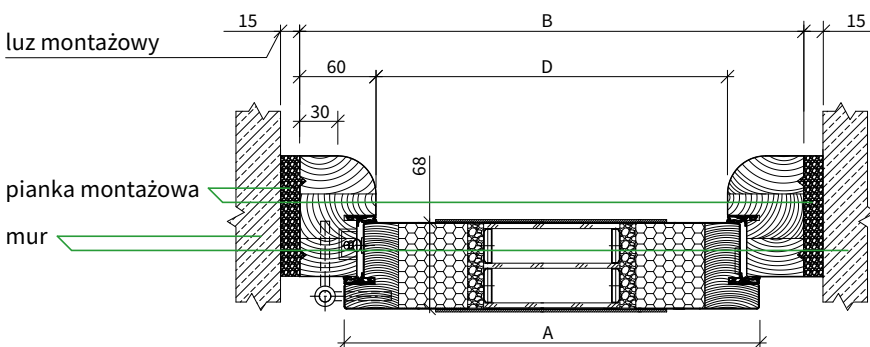

Informacje techniczne

Drzwi o standardowej wysokości z wysokim progiem

Wymiary drzwi jednoskrzydłowych o standardowej wysokości z zamkiem trójbolcowym lub z zamkiem listwowym, z wysokim progiem (drzwi niestandardowe)

Rozm. skrzydła	Szerokość skrzydła	Wymiar zewn. ościeżnicy: szerokość	Wymiar zewn. ościeżnicy: wysokość	Światło przejścia: szerokość	Światło przejścia: wysokość	Zalecana szer. otworu montażowego	Zalecana wys. otworu montażowego
	Wymiar A	Wymiar B	Wymiar C	Wymiar D	Wymiar E	Wymiar B + 30 mm	Wymiar C + 30 mm
„80”	827 mm	897 mm	2060 mm	777 mm	1965 mm	927 mm	2090 mm
„90”	950 mm	1020 mm	2080 mm	900 mm	1985 mm	1050 mm	2110 mm
„100”	1050 mm	1120 mm	2080 mm	1000 mm	1985 mm	1150 mm	2110 mm

Litery przypisane do poszczególnych wymiarów odnoszą się do przekrojów poniżej i obok. Tolerancja wymiarów wynosi +/- 2 mm.

Grubość skrzydła:
68 mm

Na stronie 39 znajdują się ogólne informacje dotyczące eksploatacji drzwi. Odnoszą się one do wszystkich drzwi dostępnych w naszej ofercie.

Oznaczenia na rysunkach

Wymiar	Znaczenie
A	Szerokość skrzydła
B	Wymiar zewnętrzny ościeżnicy: szerokość
C	Wymiar zewnętrzny ościeżnicy: wysokość
D	Światło przejścia: szerokość
E	Światło przejścia: wysokość