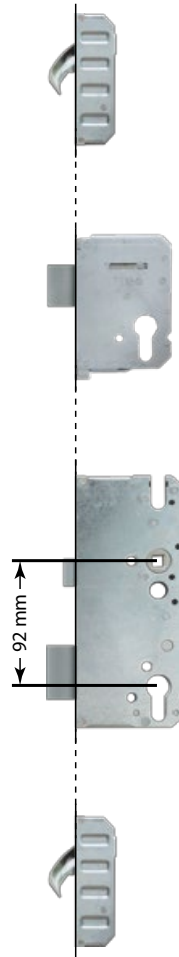

W drzwiach z zamkiem listwowym dodatkowo instalujemy niezależny zamek górny. Przy zakupie opcjonalnego kompletu okuć Disting Premium (dostępny jest w promocyjnej cenie) otrzymają Państwo m.in. wkładki klasy bezpieczeństwa RC3 pracujące w systemie jednego klucza. Oznacza to, że jednym kluczem możliwe będzie otwarcie obu zamków. Są one jednocześnie bardziej odporne na włamania od standardowych wkładek.

Montaż zamka listwowego nie wpływa na estetykę drzwi, a **wielokrotnie przewyższa poziomem bezpieczeństwa tradycyjne zamki**. Jeśli jednocześnie zdecydują się Państwo na zakup kompletu okuć z wkładkami w systemie jednego klucza, noszenie pęku kluczy będzie przeszłością.

Porada

Zamek listwowy nie tylko zwiększa poziom bezpieczeństwa, a przy tym jest wygodnym rozwiązaniem. Dodatkowo **usztynnia skrzydło** i jeszcze lepiej zabezpiecza je przed wypaczeniem. W połączeniu z bardzo solidną konstrukcją drzwi Disting® zapewni to spokój na lata. Polecamy to rozwiązanie!

Ceny i dostępność

Ceny drzwi z zamkiem listwowym określone są na stronach z ofertą – znajdują się pod symbolem . W wersji z zamkiem listwowym dostępne są wybrane modele drzwi o szerokości „90” w kolorach orzech, dąb złoty i antracyt (nie są dostępne w kolorze białym oraz winchester).

Ważne: Drzwi z zamkiem listwowym nie posiadają przetłoczeń. Z uwagi na konstrukcję nie mogą być skracane.

Komplety okuć

Disting Standard

W cenie: klamka i rozeta Haga firmy Axa (kolor inox) oraz wkładki Gerda w syst. jedn. klucza (kolor nikiel).

bez VAT: **250,00 zł** z 23% VAT: **307,50 zł**

Disting Premium

W cenie: klamka i rozeta Haga firmy Axa (kolor inox) oraz wkładki klasy bezpieczeństwa RC3 w syst. jedn. klucza (kolor nikiel).

bez VAT: **350,00 zł** z 23% VAT: **430,50 zł**

Ważne: W wariantach standardowych drzwi otwierane są na zewnątrz i wyposażone są w szybę lustro. Drzwi z zamkiem listwowym nie posiadają przetłoczeń. Ich dostępność zależy od kolekcji, rozmiaru i koloru okleiny. Szczegóły na stronach z ofertą.

Rozstaw zamka w drzwiach z zamkiem listwowym wynosi **92 mm**.