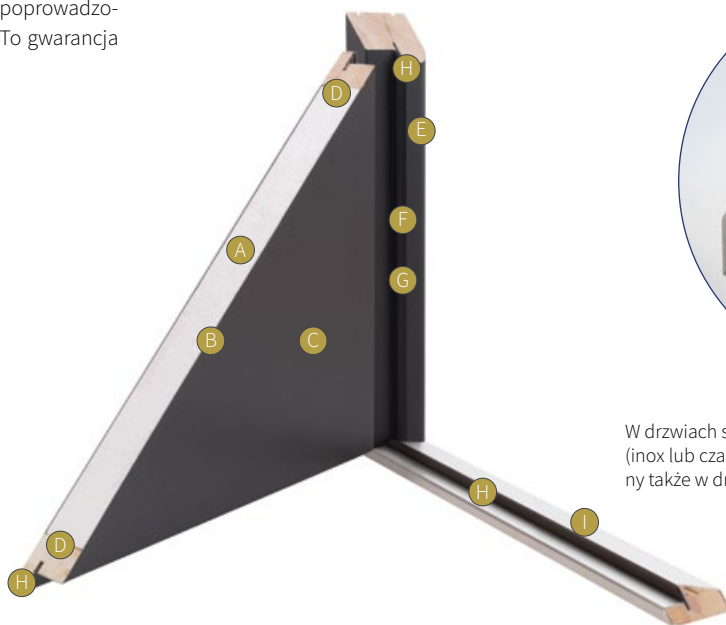

W drzwiach skracanych stosowany jest tzw. wysoki próg (inox lub czarny). Próg wysoki może zostać zainstalowany także w drzwiach o standardowej wysokości.

Szczegóły: strona 38.

- **A** szczelne wypełnienie płytą termoizolacyjną
- **B** trwała blacha ocynkowana ogniowo
- **C** okleina PCV w wybranym kolorze
- **D** ramiak z drewna klejonego warstwowo na całym obwodzie
- **E** ościeżnica drewniana pokryta tą samą okleiną, co skrzydło
- **F** bolce antywyważeniowe
- **G** zawiasy 3D
- **H** uszczelki: w skrzydle (z czterech stron), ościeżnicy i progu
- **I** próg wysoki (35 mm), aluminium-drewniany, inox lub czarny

Ważne: Drzwi z zamkiem listwowym nie mogą zostać skrócone. Niższą wysokość mogą mieć jedynie drzwi z zamkiem trójbolcowym.

Możliwości skrócenia drzwi Disting® są różne w zależności od grupy z uwagi na znajdujące się na ich powierzchni elementy dekoracyjne.