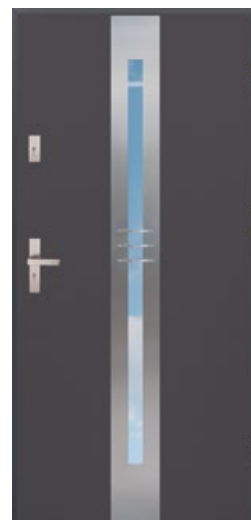

Disting

Spis treści

4

6

8

Otello

10

16

20

22

26

Konstrukcja drzwi

28

Drzwi z naświetlami

32

Informacje techniczne

36

Klamki, akcesoria i usługi

41