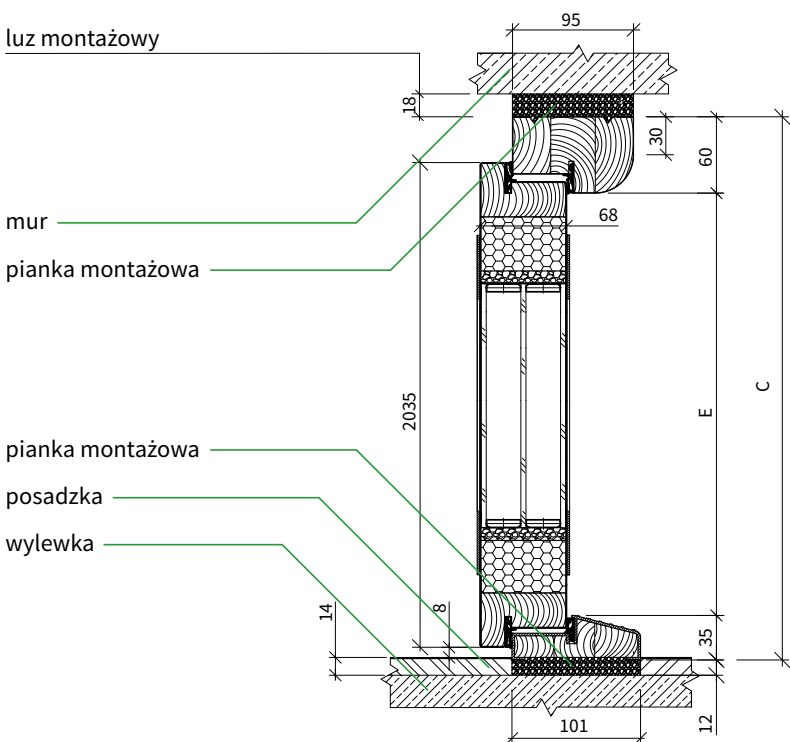

Informacje techniczne

Drzwi o standardowej wysokości z wysokim progiem

Wymiary drzwi jednoskrzydłowych o standardowej wysokości z zamkiem trójbolcowym lub z zamkiem listwowym, z wysokim progiem (drzwi niestandardowe)

Rozm. skrzydła	Szerokość skrzydła	Wymiar zewn. ościeżnicy: szerokość	Wymiar zewn. ościeżnicy: wysokość	Światło przejścia: szerokość	Światło przejścia: wysokość	Zalecana szer. otworu montażowego	Zalecana wys. otworu montażowego
	Wymiar A	Wymiar B	Wymiar C	Wymiar D	Wymiar E	Wymiar B + 30 mm	Wymiar C + 30 mm
„80”	827 mm	897 mm	2060 mm	777 mm	1965 mm	927 mm	2090 mm
„90”	950 mm	1020 mm	2080 mm	900 mm	1985 mm	1050 mm	2110 mm
„100”	1050 mm	1120 mm	2080 mm	1000 mm	1985 mm	1150 mm	2110 mm

Litery przypisane do poszczególnych wymiarów odnoszą się do przekrojów poniżej i obok. Tolerancja wymiarów wynosi +/- 2 mm.

Grubość skrzydła:
68 mm

Na stronie 39 znajdują się ogólne informacje dotyczące eksploatacji drzwi. Odnoszą się one do wszystkich drzwi dostępnych w naszej ofercie.

Oznaczenia na rysunkach

Wymiar	Znaczenie
A	Szerokość skrzydła
B	Wymiar zewnętrzny ościeżnicy: szerokość
C	Wymiar zewnętrzny ościeżnicy: wysokość
D	Światło przejścia: szerokość
E	Światło przejścia: wysokość