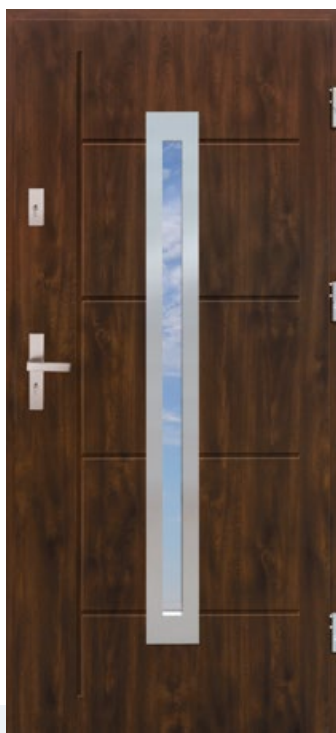

na zdjęciu:
kolor orzech

dostępne
szyby

Nicolo
02 bez VAT: 2 200,- zł z 23% VAT: 2 706,00 zł