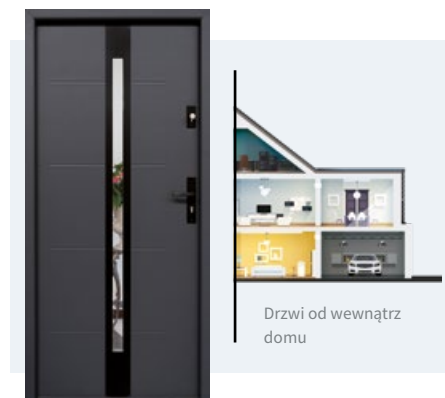

Drzwi z kolekcji Liberto z obu stron ozdobione są panelem ze szczotkowanego aluminium. Z obu stron jego powierzchnia jest anodowana na kolor czarny – **nie malujemy panelu proszkowo**. Jest odporny na działanie czynników atmosferycznych.