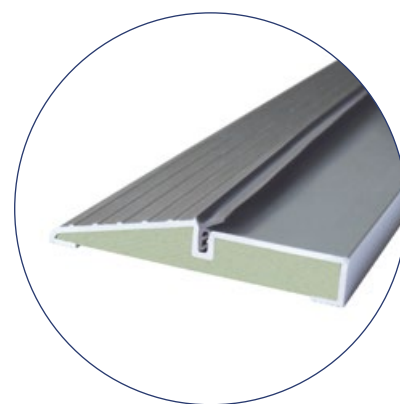

W drzwiach najczęściej instalujemy próg niski, którego wysokość wynosi 18 mm. Dzięki swej budowie nie stanowi on trudnej przeszkody np. dla osób niepełnosprawnych.

Proponujemy ponadto próg wysoki (35 mm), stosowany w standardzie w drzwiach skracanych.