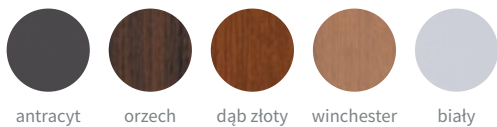

Okleiny

antracyt   orzech   dąb złoty   winchester   biały