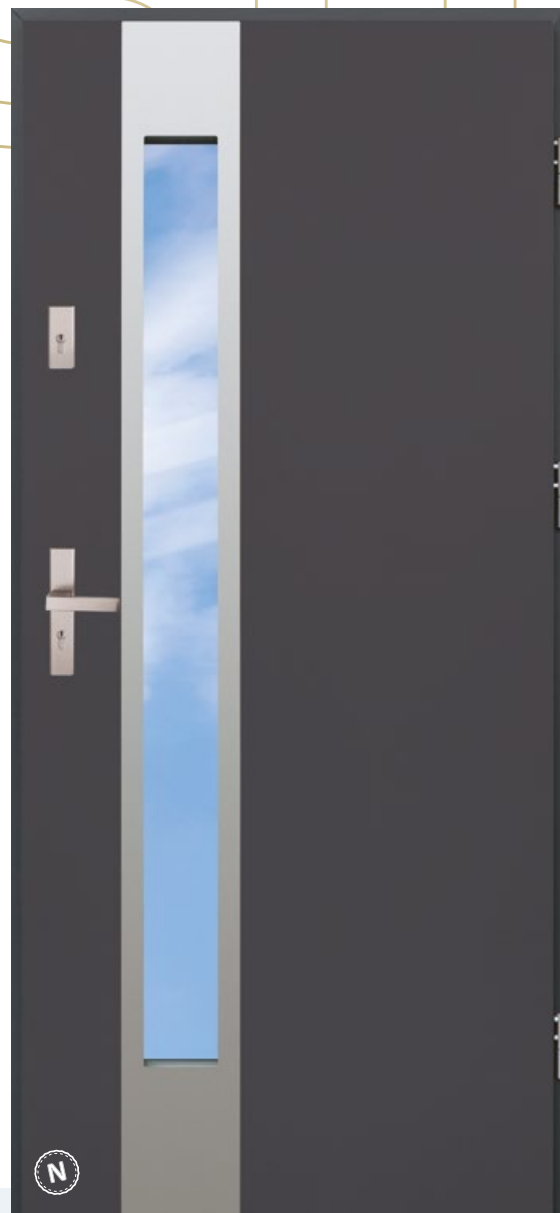

Disting

na zdjęciu:
kolor antracyt

dostępne
szyby

Otello 35b		bez VAT: 2 450,- zł	z 23% VAT: 3 013,50 zł
		bez VAT: 2 950,- zł	z 23% VAT: 3 628,50 zł