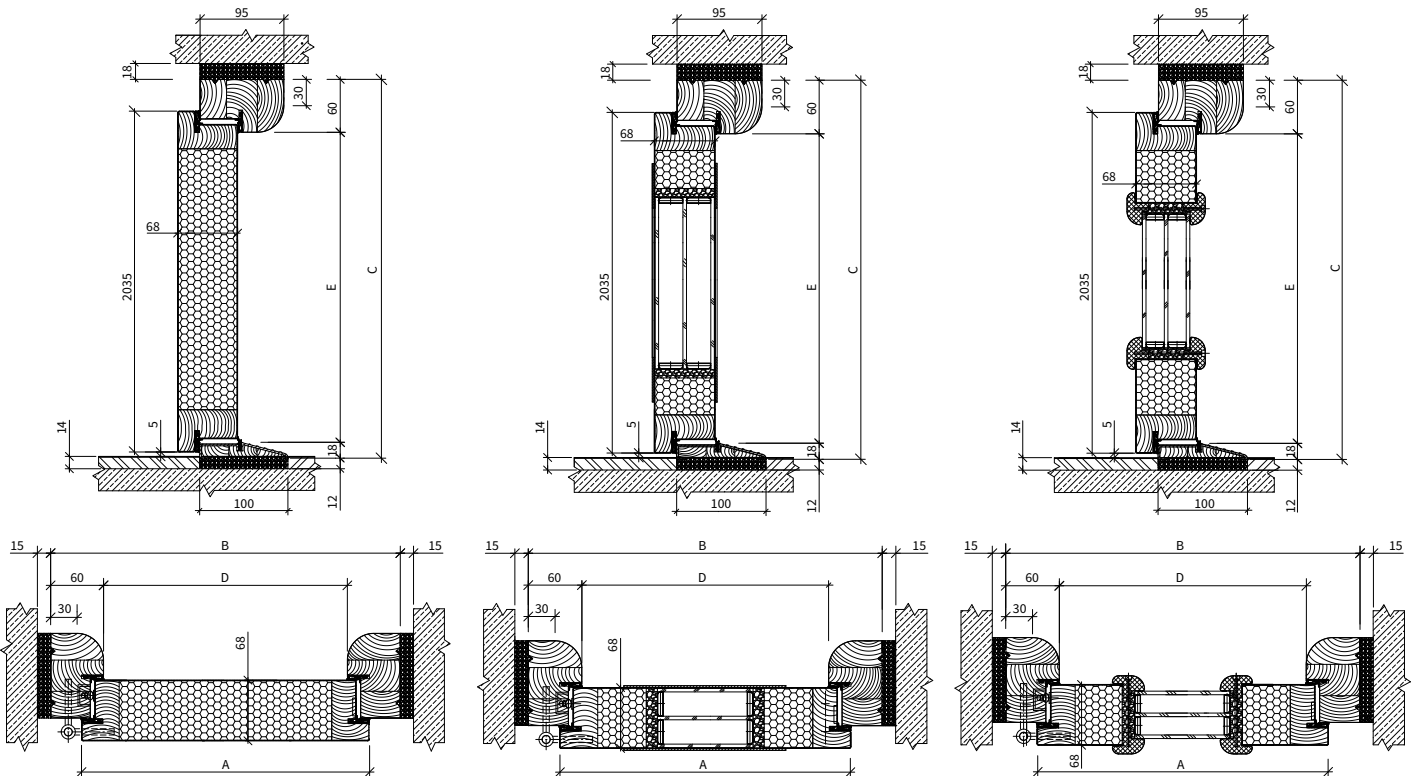

Przekroje drzwi jednoskrzydłowych o standardowej wysokości z zamkiem trójbolcowym lub z zamkiem listwowym, z niskim progiem

Drzwi pełne (bez szyby)

Drzwi szklone z ramką inox

Drzwi szklone z ramką PCV