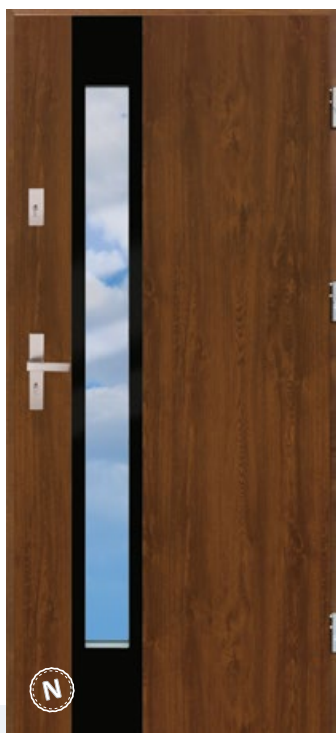

Drzwi o szerokości „100” dostępne są za dopłatą. Szczegóły: str. 43.

na zdjęciu:
kolor dąb złoty

dostępne
szyby

Ezio **13**

! bez VAT:	z 23% VAT:
2 700,- zł	3 321,00 zł
! bez VAT:	z 23% VAT:
3 200,- zł	3 936,00 zł