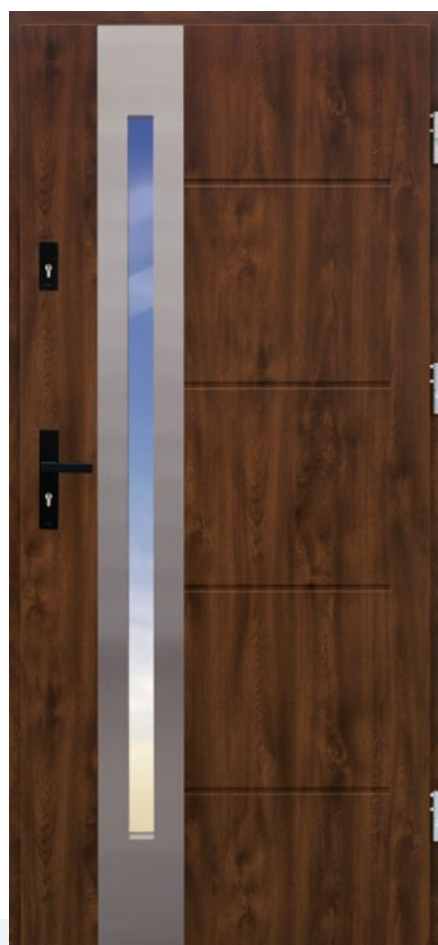

na zdjęciu: kolor orzech

dostępne szyby

Kolory progów

inox

czarny

Drzwi Disting® mają bardzo dobre parametry termoz izolacyjne – dla drzwi pełnych współczynnik przenikalności cieplnej wynosi 1,1 W/m²K, a dla przeszklonych: 1,2 W/m²K.