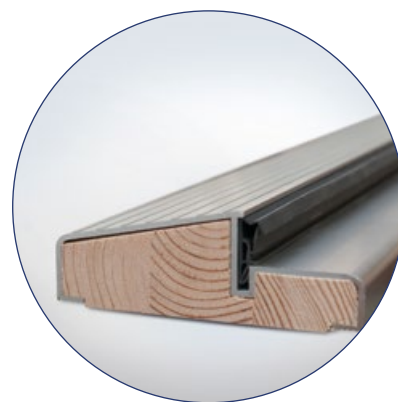

Kolory progów

Próg wysoki o wysokości 35 mm instalowany jest w standardzie w drzwiach skracanych oraz z nasświetlami, ale może zostać dostarczony także wraz z drzwiami o standardowej wysokości. Wyposażony jest w uszczelkę. Jego powierzchnia jest anodowana, co zapewnia większą trwałość.