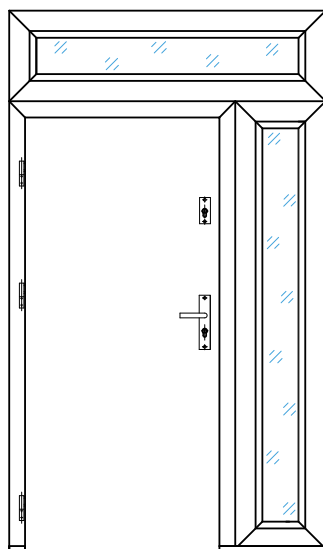

Drzwi Disting® z naświetlem górnym i dostawką boczną