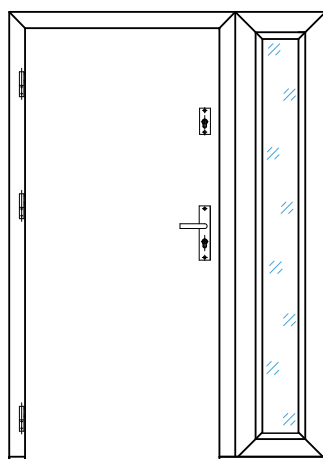

Drzwi Disting® z dostawką boczną

Kolory progów

Drzwi z naświetlami wyposażone są w próg wysoki **w dwóch kolorach do wyboru**: inox lub czarny. Składając zamówienie prosimy o wskazanie koloru.

Parametry drzwi z naświetlami i dostawkami

Współczynnik
przenikania ciepła
1,0 W/m²K

Wodoszczelność
klasa 1A

Przepuszczalność
powietrza
klasa 4