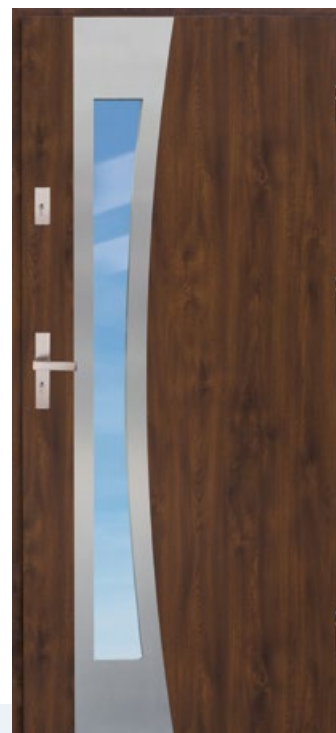

na zdjęciu:
kolor orzech

dostępne
szyby

Otello 17b	bez VAT: z 23% VAT:	2 550,- zł 3 136,50 zł
	bez VAT: z 23% VAT:	3 050,- zł 3 751,50 zł