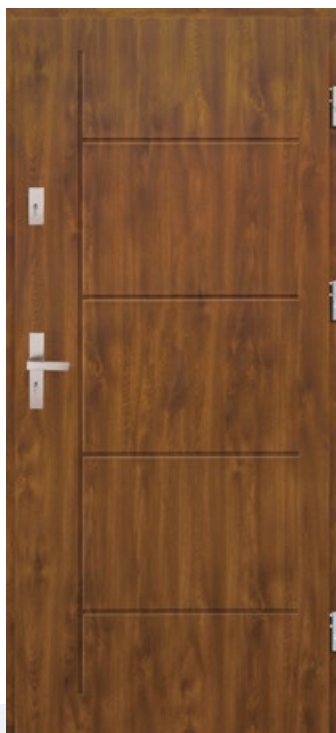

brak
szyby
na zdjęciu:
kolor dąb złoty

Nicolo
01 bez VAT: 1 650,- zł z 23% VAT: 2 029,50 zł

Okleiny

antracyt orzech dąb złoty

drzwi z zamkiem
trójbolcowym (standard)

drzwi z zamkiem
listwowym **niedostępne**