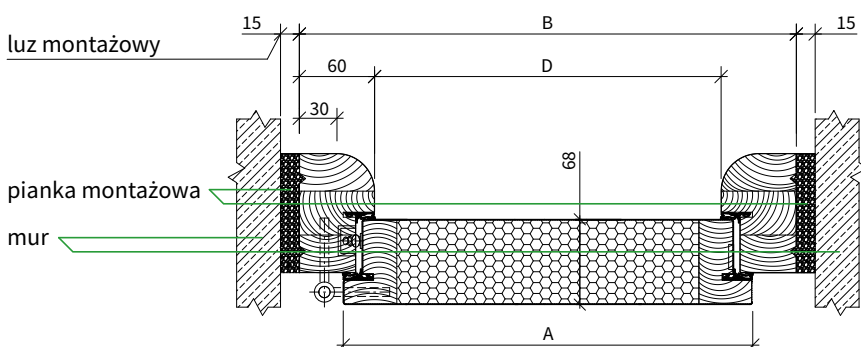

Grubość skrzydła:
68 mm

Na stronie 39 znajdują się ogólne informacje dotyczące eksploatacji drzwi. Odnoszą się one do wszystkich drzwi dostępnych w naszej ofercie.