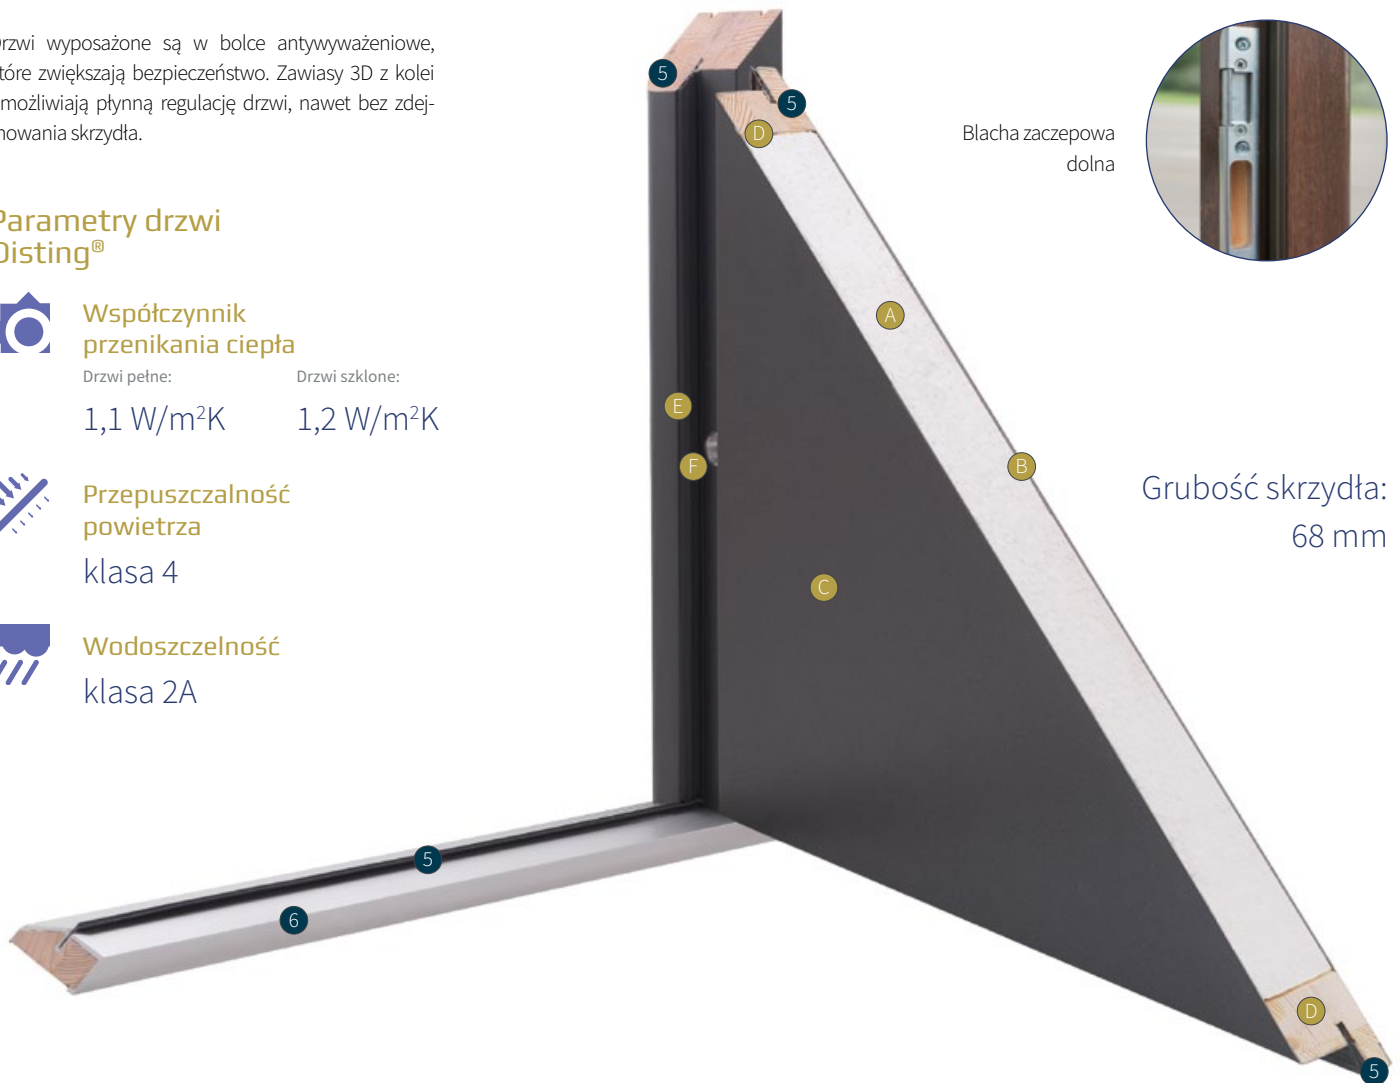

Klienci najczęściej wybierają drzwi wyposażone są w próg niski o wysokości 18 mm (nieдоступny dla drzwi skracanych). Dostępny jest także próg wysoki, o wysokości 35 mm.

Drzwi wyposażone są w bolce antywyważeniowe, które zwiększają bezpieczeństwo. Zawiasy 3D z kolei umożliwiają płynną regulację drzwi, nawet bez zdejmowania skrzydła.

Wodoszczelność

klasa 2A

Blacha zaczepowa
górną

Blacha zaczepowa
dolną

Grubość skrzydła:
68 mm

Kolory progów

inox

czarny