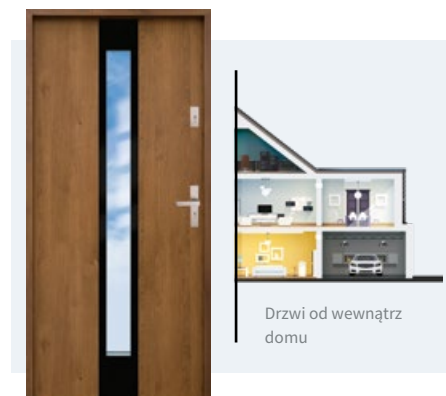

na zdjęciu:
kolor orzech

dostępne
szyby

Ezio **13b**

! bez VAT:	z 23% VAT:
2 700,- zł	3 321,00 zł
! bez VAT:	z 23% VAT:
3 200,- zł	3 936,00 zł

Drzwi z zewnętrznej
strony domu

Drzwi z kolekcji Ezio z obu stron ozdobione są panelem ze szcztokowanego aluminium. Z obu stron jego powierzchnia jest anodowana na kolor czarny – **nie malujemy panelu proszkowo**. Jest odporny na działanie czynników atmosferycznych.