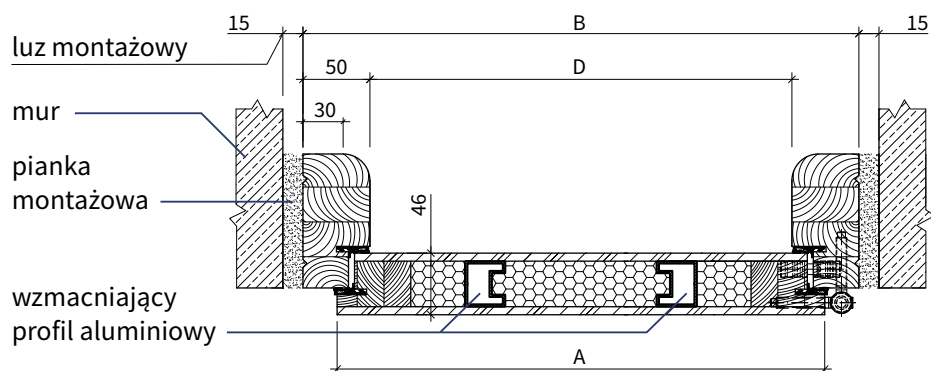

Kolory progu

Próg dostępny jest w dwóch kolorach:

Tabela wymiarów

Wymiary drzwi wewnętrznych wejściowych do mieszkań Bastion **na ościeżnicy drewnianej pełnej**:

Rozmiar drzwi	Całkowita szerokość skrzydła	Szerokość zewnętrzna ościeżnicy	Wysokość zewnętrzna ościeżnicy	Szerokość światła przejścia	Wysokość światła przejścia	Zalecana szerokość otworu w ścianie	Zalecana wysokość otworu w ścianie
	Wymiar A	Wymiar B	Wymiar C	Wymiar D	Wymiar E		
„80”	850 mm	901 mm	2080 mm	801 mm	2003 mm	931 mm	2110 mm
„80NW”	800 mm	851 mm	2050 mm	751 mm	1973 mm	881 mm	2080 mm
„90”	950 mm	1001 mm	2080 mm	901 mm	2003 mm	1031 mm	2110 mm

Znaczenie symboli

- A – Szerokość skrzydła
- B – Szerokość zewnętrzna ościeżnicy
- C – Wysokość zewnętrzna ościeżnicy
- D – Szerokość światła przejścia
- E – Wysokość światła przejścia

Jeśli w zamówieniu nie wskażą Państwo inaczej, dostarczymy drzwi otwierane do środka.