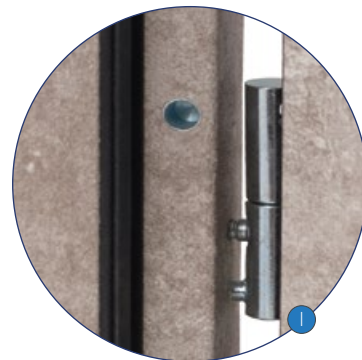

Drzwi z ościeżnicą drewnianą pełną

Ościeżnica pełna, zwana także blokową to najprostszy model ościeżnicy. Jej konstrukcja umożliwia montaż **do ścian każdej grubości od 10 cm**.

Ościeżnice drewniane w standardzie pokrywamy tą samą wysokiej jakości okleiną, co skrzydło. Mogą być stosowane także dla drzwi w rozmiarze „80NW”.

Za wysoki poziom bezpieczeństwa w drzwiach z grupy Bastion odpowiadają m.in. solidne bolce antywyważeniowe.

- **A** rama z drewna klejonego
- **B** aluminiowy profil wzmacniający
- **C** płyta dźwiękochłonna
- **D** płyta MDF o grubości 6 mm
- **E** okleina PCV
- **F** ościeżnica
- **G** próg aluminiowy z wkładką drewnianą
- **H** uszczelka
- **I** otwór na bolec antywyważeniowy
- **J** zawias umożliwiający regulację w trzech płaszczyznach