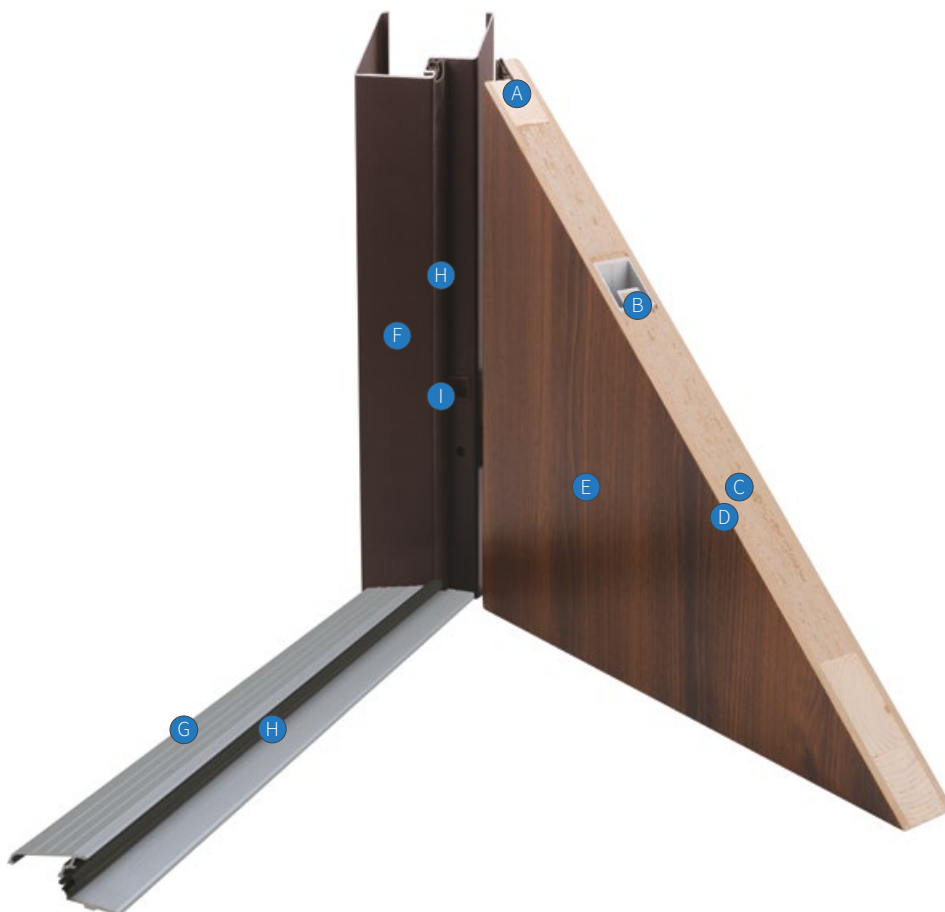

Jeśli w zamówieniu nie wskażą Państwo inaczej, dostarczymy drzwi otwierane do środka.

- A rama z drewna klejonego
- B aluminiowy profil wzmacniający
- C płyta dźwiękochłonna
- D płyta MDF o grubości 6 mm
- E okleina PCV
- F ościeznica
- G próg aluminiowy
- H uszczelka
- I otwór na bolec antywyważeniowy

Kolor progu

Próg dostępny jest w jednym kolorze:

Tabela wymiarów

Wymiary drzwi wewnętrznych wejściowych do mieszkań Bastion **na ościeżnicy stalowej**:

Rozmiar drzwi	Całkowita szerokość skrzydła	Szerokość zewnętrzna ościeżnicy	Wysokość zewnętrzna ościeżnicy	Szerokość światła przejścia	Wysokość światła przejścia	Zalecana szerokość otworu w ścianie	Zalecana wysokość otworu w ścianie
	Wymiar A	Wymiar B	Wymiar C	Wymiar D	Wymiar E		
Ościeznica stalowa pełna:							
„80”	842 mm	896 mm	2067 mm	800 mm	2000 mm	920 mm	2080 mm
„90”	942 mm	996 mm	2067 mm	900 mm	2000 mm	1020 mm	2080 mm
Ościeznica stalowa kątowna:							
„80”	842 mm	896 mm	2067 mm	800 mm	2000 mm	860 mm	2050 mm
Ościeznica stalowa półówkowa:							
„80”	842 mm	896 mm	2067 mm	800 mm	2000 mm	860 mm	2050 mm
„90”	942 mm	996 mm	2067 mm	900 mm	2000 mm	960 mm	2050 mm

Ościeżnica stalowa pełna

Ościeżnica stalowa kątowa

Znaczenie symboli

- A – Szerokość skrzydła
- B – Szerokość zewnętrzna ościeznicy
- C – Wysokość zewnętrzna ościeznicy
- D – Szerokość światła przejścia
- E – Wysokość światła przejścia