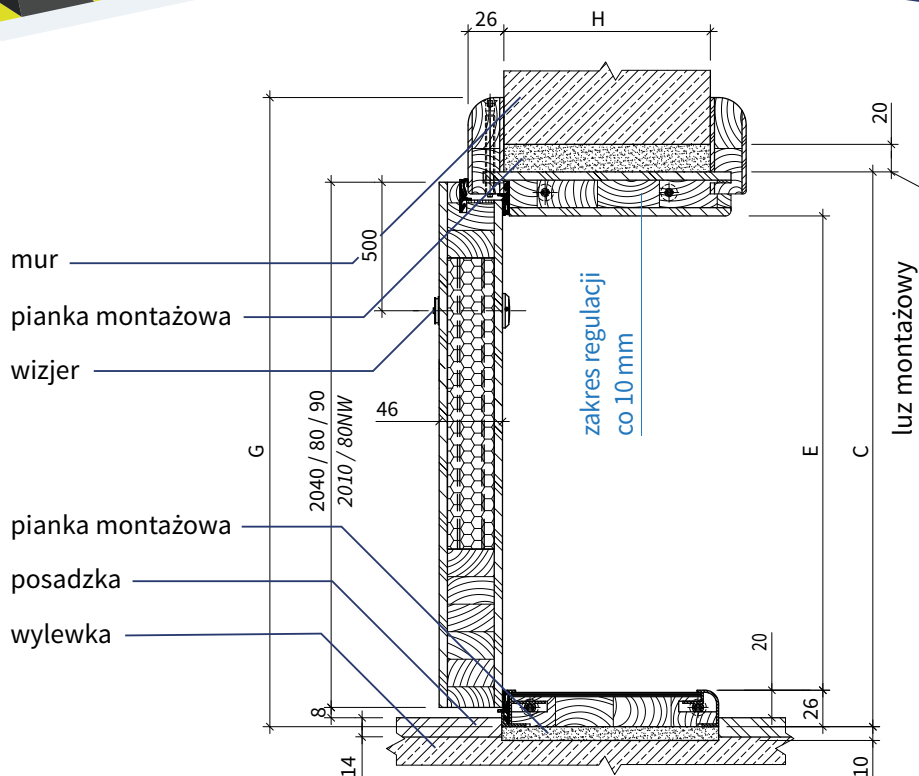

Kolory progu

Próg dostępny jest w dwóch kolorach:

Tabela wymiarów

Wymiary drzwi wewnętrznych wejściowych do mieszkań Bastion **na ościeznicy drewnianej regulowanej**:

Rozmiar drzwi	Całkowita szerokość skrzydła	Szerokość zewnętrzna ościeznicy	Wysokość zewnętrzna ościeznicy	Szerokość światła przejścia	Wysokość światła przejścia	Szerokość zewn. oścież. z opaską	Wysokość zewn. oścież. z opaską	Wymiar ustalony z Klientem	Zalecana szerokość otworu w ścianie	Zalecana wysokość otworu w ścianie
	Wymiar A	Wymiar B	Wymiar C	Wymiar D	Wymiar E	Wymiar F	Wymiar G	Wymiar H		
„80”	850 mm	865 mm	2061 mm	801 mm	2003 mm	973 mm	2115 mm	100-300 mm	895 mm	2091 mm
„80NW”	800 mm	815 mm	2031 mm	751 mm	1973 mm	923 mm	2085 mm	100-300 mm	845 mm	2061 mm
„90”	950 mm	965 mm	2061 mm	901 mm	2003 mm	1073 mm	2115 mm	100-300 mm	995 mm	2091 mm

Znaczenie symboli

- A – Szerokość skrzydła
- B – Szerokość zewnętrzna ościeżnicy
- C – Wysokość zewnętrzna ościeżnicy
- D – Szerokość światła przejścia
- E – Wysokość światła przejścia
- F – Szerokość zewn. ościeżnicy z opaską
- G – Wysokość zewn. ościeżnicy z opaską
- H – Wymiar ustalony z Klientem bazujący na grub. ściany, w której drzwi będą instalowane