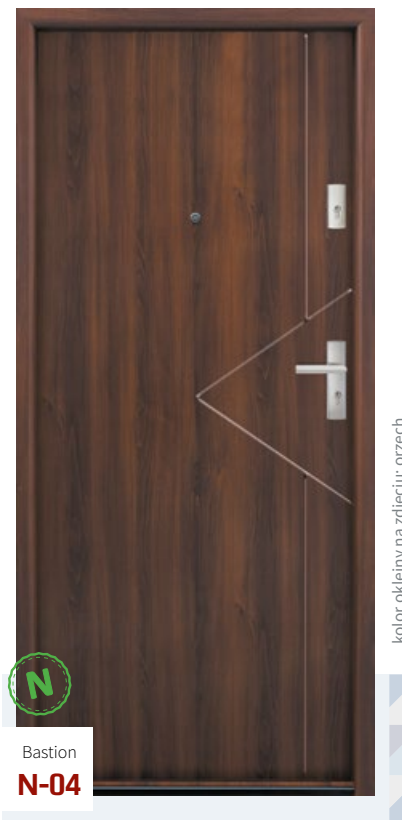

kolor okleiny na zdjęciu: orzech

Bastion
N-04

Nowoczesne

Parametry

Konstrukcja

Skrzydło oparte na ramie drewnianej, wzmocnionej aluminiowymi profilami, wypełnione płytą dźwiękochłonną. Obłożone płytami MDF o grub. 6 mm każda i oklejone folią PVC. Do wyboru jest kilka ościeżnic.

Wyposażenie

Drzwi wyposażone są w dwa zamki trójbolcowe, uszczelki (w skrzydle, progu i ościeżnicy), wizjer szerokokątny, trzy zawiasy umożliwiające regulację oraz bolce antywłamaniowe.

Szerokości

„80”, „80NW”, „90” (w zależności od typu ościeżnicy)

Okleiny

Lista oklein dostępna na stronie 5.

Cennik

Drzwi z kolekcji Bastion N	/ Cena:	bez VAT	z 23% VAT
Z ościeżnicą drewnianą, pełną		1 250,00 zł	1 537,50 zł
Z ościeżnicą drewnianą, regulowaną		1 900,00 zł	2 337,00 zł
Z ościeżnicą drewnianą, opaskową		1 550,00 zł	1 906,50 zł
Z ościeżnicą stalową, pełną		1 250,00 zł	1 537,50 zł
Z ościeżnicą stalową, pełną, kątową		1 300,00 zł	1 599,00 zł
Z ościeżnicą stalową, półotórkową		1 200,00 zł	1 476,00 zł

Opcje dodatkowe ZA DOPLATĄ

Nazwa produktu lub usługi	/ Cena:	bez VAT	z 23% VAT
Komplet okuć Bastion Premium (antywłamaniowy)		390,00 zł	479,70 zł
Komplet okuć Bastion Standard		140,00 zł	172,20 zł
Opaski wykańczające		50,00 zł	61,50 zł
Ostonki na zawiasy (dla drzwi z ościeżnicami drewnianymi)		30,00 zł	36,90 zł
Skrócenie drzwi*		100,00 zł	123,00 zł

Więcej opcji dodatkowych

str. 34-35

Komplety okuć

Polecamy

Bastion Premium (antywłamaniowy)

W cenie: antywłamaniowa klamka i rozeta Trust firmy Axa (kolor inox) oraz wkładki klasy bezpieczeństwa RC3 w syst. jedn. klucza (kolor nikiel).

bez VAT: **390,00 zł** z 23% VAT: **479,70 zł**

Bastion Standard

W cenie: klamka i rozeta KR CENTER (kolor nikiel-satyna) oraz wkładki Gerda w syst. jednego klucza (kolor nikiel).

bez VAT: **140,00 zł** z 23% VAT: **172,20 zł**

* Przy zakupie drzwi z ościeżnicą stalową, skróceniu podlega jedynie skrzydło.