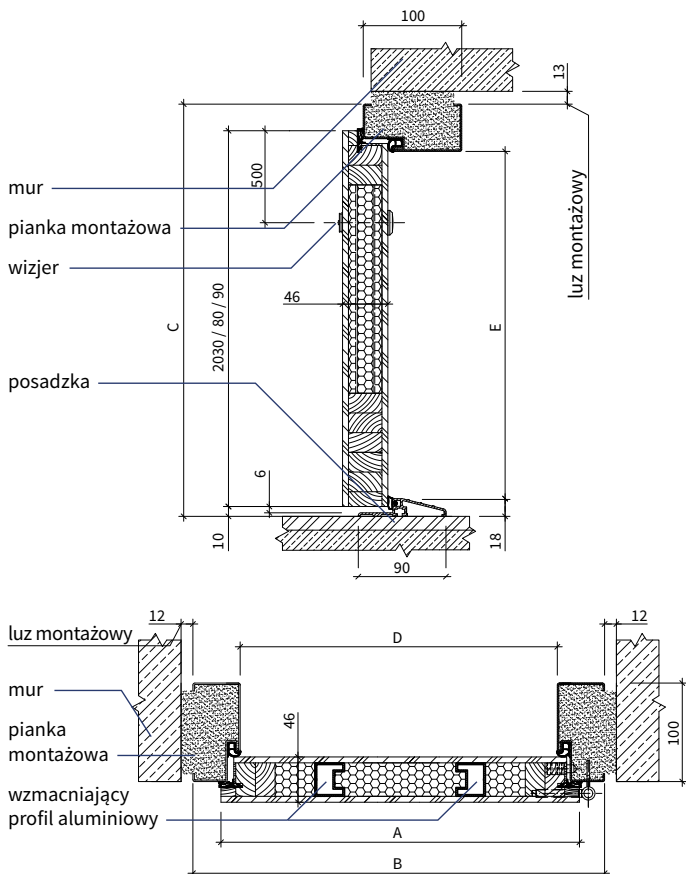

Ościeżnica stalowa pełna