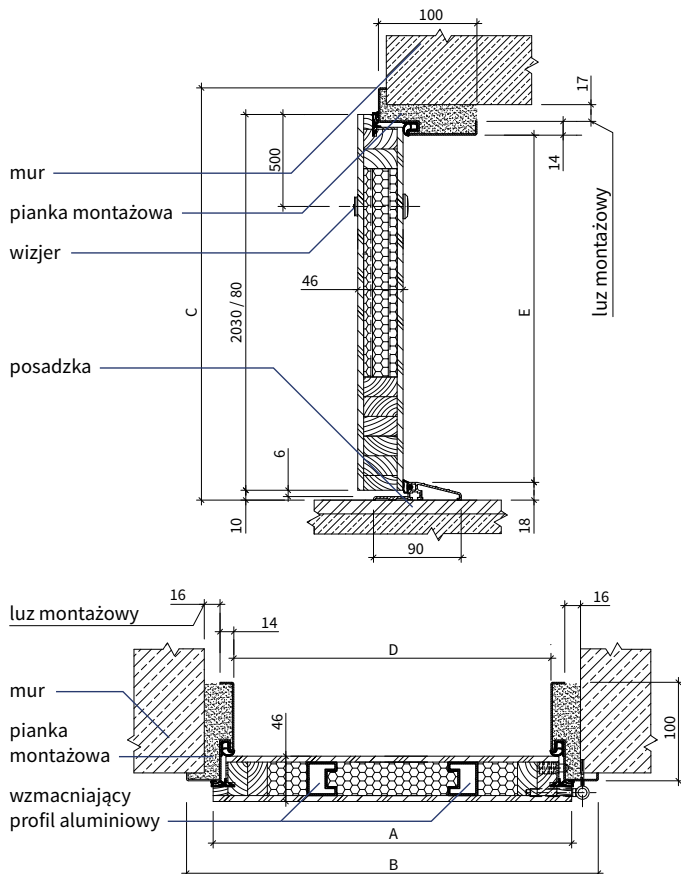

Ościeżnica stalowa kątowa

Znaczenie symboli

- A – Szerokość skrzydła
- B – Szerokość zewnętrzna ościeznicy
- C – Wysokość zewnętrzna ościeznicy
- D – Szerokość światła przejścia
- E – Wysokość światła przejścia