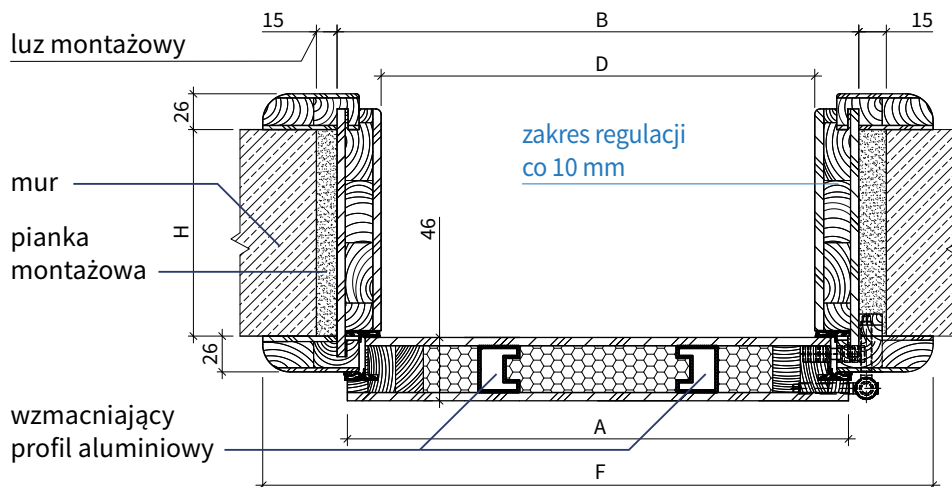

Kolory progu

Próg dostępny jest w dwóch kolorach:

Tabela wymiarów

Wymiary drzwi wewnętrznych wejściowych do mieszkań Bastion **na ościeznicy drewnianej regulowanej**:

Rozmiar drzwi	Całkowita szerokość skrzydła	Szerokość zewnętrzna ościeznicy	Wysokość zewnętrzna ościeznicy	Szerokość światła przejścia	Wysokość światła przejścia	Szerokość zewn. oścież. z opaską	Wysokość zewn. oścież. z opaską	Wymiar ustalony z Klientem	Zalecana szerokość otworu w ścianie	Zalecana wysokość otworu w ścianie
	Wymiar A	Wymiar B	Wymiar C	Wymiar D	Wymiar E	Wymiar F	Wymiar G	Wymiar H		
„80”	850 mm	865 mm	2061 mm	801 mm	2003 mm	973 mm	2115 mm	100-300 mm	895 mm	2091 mm
„80NW”	800 mm	815 mm	2031 mm	751 mm	1973 mm	923 mm	2085 mm	100-300 mm	845 mm	2061 mm
„90”	950 mm	965 mm	2061 mm	901 mm	2003 mm	1073 mm	2115 mm	100-300 mm	995 mm	2091 mm

Znaczenie symboli

- A – Szerokość skrzydła
- B – Szerokość zewnętrzna ościeżnicy
- C – Wysokość zewnętrzna ościeżnicy
- D – Szerokość światła przejścia
- E – Wysokość światła przejścia
- F – Szerokość zewn. ościeżnicy z opaską
- G – Wysokość zewn. ościeżnicy z opaską
- H – Wymiar ustalony z Klientem bazujący na grub. ściany, w której drzwi będą instalowane