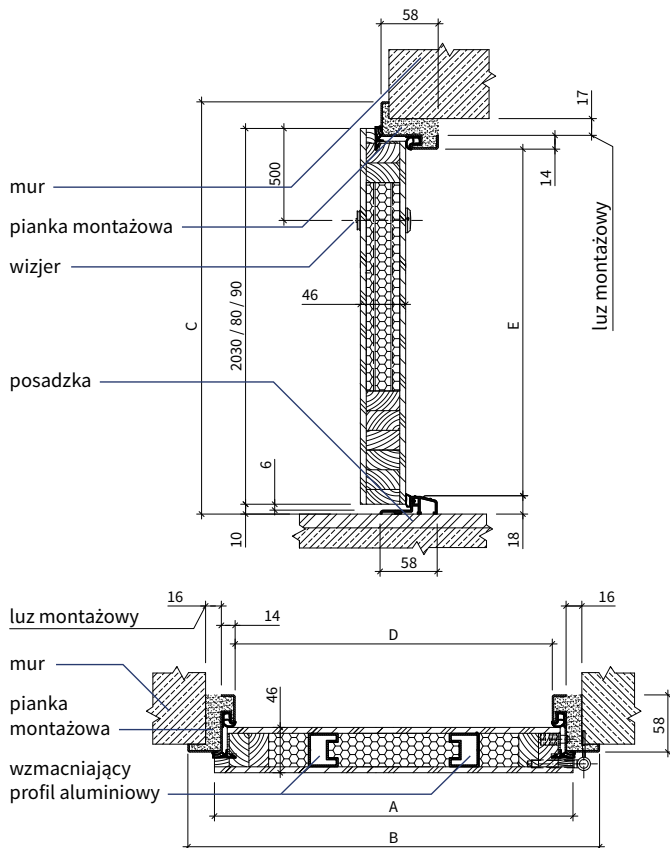

Oścież. stalowa półkowa

Komplety okuć

Bastion Premium (antywłamaniowy)

W cenie: antywłamaniowa klamka i rozeta Trust firmy Axa (kolor inox) oraz wkładki klasy bezpieczeństwa RC3 w syst. jedn. klucza (kolor nikiel).

Polecamy

bez VAT: **390,00 zł** z 23% VAT: **479,70 zł**

Bastion Standard

W cenie: klamka i rozeta KR CENTER (kolor nikiel-satyna) oraz wkładki Gerda w syst. jednego klucza (kolor nikiel).

bez VAT: **140,00 zł** z 23% VAT: **172,20 zł**