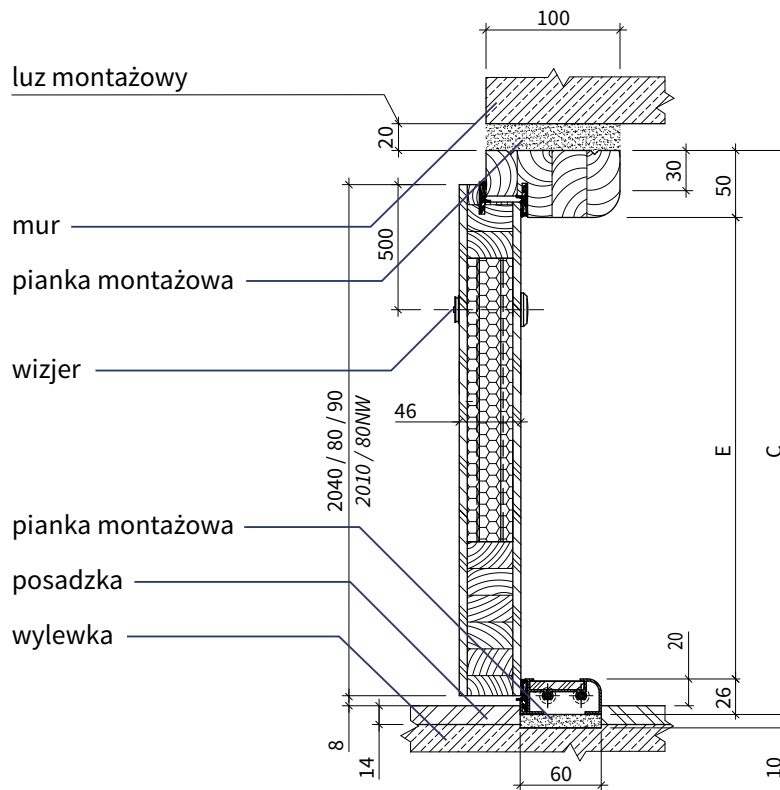

Kolory progu

Próg dostępny jest w dwóch kolorach:

Tabela wymiarów

Wymiary drzwi wewnętrznych wejściowych do mieszkań Bastion **na ościeżnicy drewnianej pełnej**:

Rozmiar drzwi	Całkowita szerokość skrzydła	Szerokość zewnętrzna ościeżnicy	Wysokość zewnętrzna ościeżnicy	Szerokość światła przejścia	Wysokość światła przejścia	Zalecana szerokość otworu w ścianie	Zalecana wysokość otworu w ścianie
	Wymiar A	Wymiar B	Wymiar C	Wymiar D	Wymiar E		
„80”	850 mm	901 mm	2080 mm	801 mm	2003 mm	931 mm	2110 mm
„80NW”	800 mm	851 mm	2050 mm	751 mm	1973 mm	881 mm	2080 mm
„90”	950 mm	1001 mm	2080 mm	901 mm	2003 mm	1031 mm	2110 mm

Znaczenie symboli

- A – Szerokość skrzydła
- B – Szerokość zewnętrzna ościeżnicy
- C – Wysokość zewnętrzna ościeżnicy
- D – Szerokość światła przejścia
- E – Wysokość światła przejścia

Jeśli w zamówieniu nie wskażą Państwo inaczej, dostarczymy drzwi otwierane do środka.