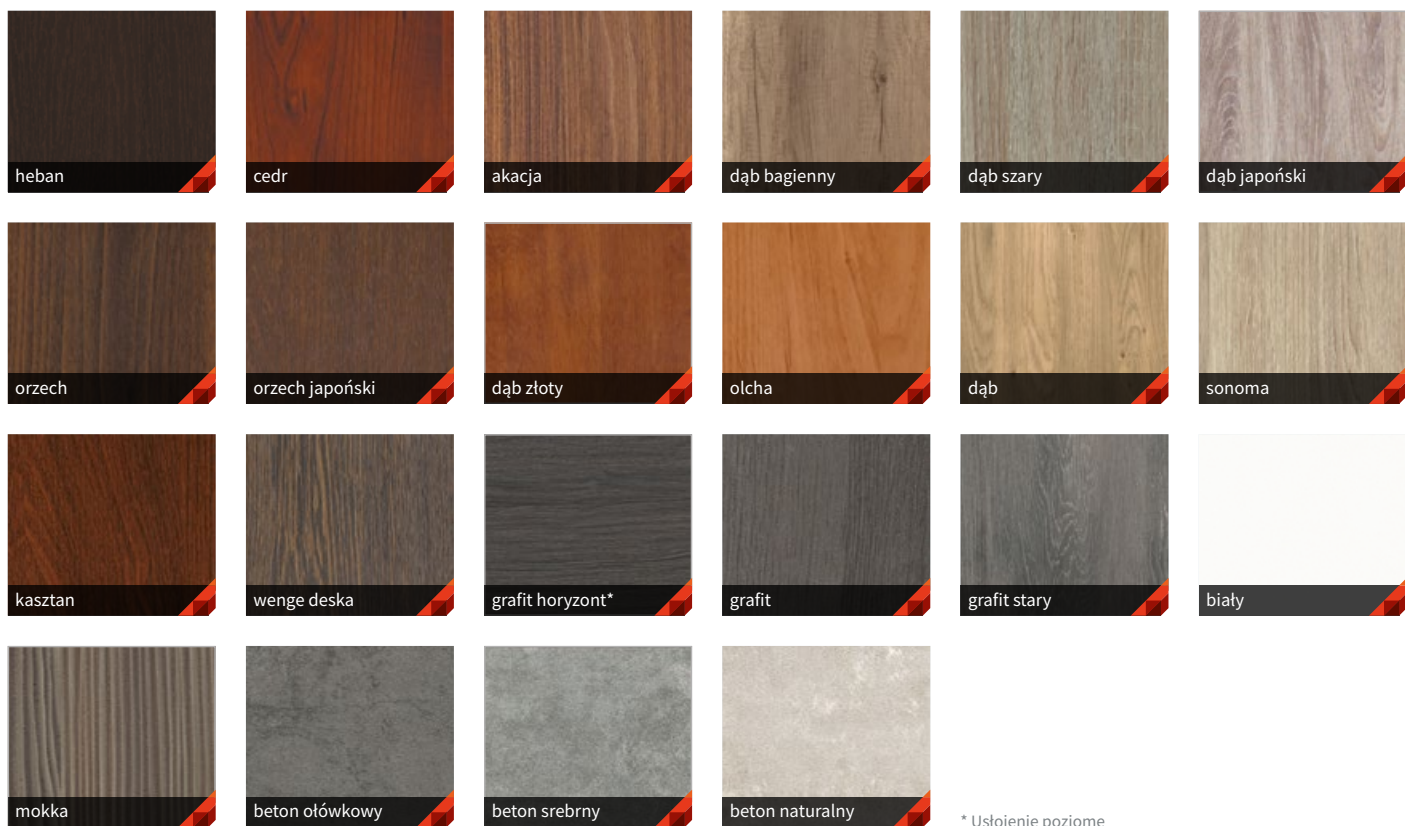

Dobre wyposażenie

Wyposażenie drzwi Bastion dobraliśmy z uwzględnieniem ich specyfiki. W zestawie są zawiasy umożliwiające regulację w trzech płaszczyznach oraz bolce antywyważeniowe. Dołączamy także komplet uszczelek, szerokokątny wizjer oraz aluminiowy próg z wkładką drewnianą. Na szczególną uwagę zasługują komplety okuć dostępne za dopłatą. Zawierają klamkę, rozetę oraz wkładki w syst. jednego klucza.

Swoboda kreacji

Oferta drzwi Bastion to mnogość tłoczeń, kolorów i ozdób. Znajdą w niej Państwo zarówno modele tradycyjne, jak i nowoczesne. Zachęcamy do zabawy możliwościami: kontrastowego zestawiania oklein z aluminiowymi ozdobami, dopasowywania koloru drzwi do wnętrza oraz zakupu ponadczasowych okuć Trust i KR CENTER, które w komplecie wraz z wkładkami dostępne są taniej niż kupowane osobno.

Drzwi przeznaczone do stosowania w budownictwie mieszkaniowym i użyteczności publicznej jako drzwi wewnętrzne wejściowe stanowiące zamknięcia otworów budowlanych w ścianach wewnętrznych między klatką schodową lub korytarzem a pomieszczeniami, w zakresie wynikającym z właściwości użytkowych. **Drzwi mogą być stosowane w ciężkich warunkach eksploatacji odpowiadających 3 klasie wytrzymałości mechanicznej wg PN-EN 1192:2001.**

Okleiny

* Usłojenie poziome