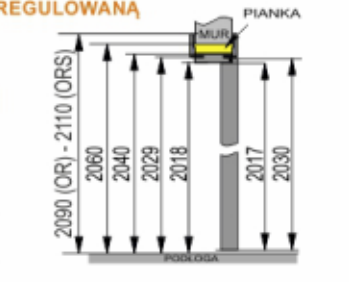

DRZWI DWUSKRZYDŁOWE PRZYLGOWE Z OŚCIEŻNICĄ REGULOWANĄ

	A+B	C	D	E	F	G
120	1288	1252	1278	1296	1336	1396/1436
130	1388	1352	1378	1396	1436	1496/1536
140	1488	1452	1478	1496	1536	1596/1636
150	1588	1552	1578	1596	1636	1696/1736
160	1688	1652	1678	1696	1736	1796/1936
170	1788	1752	1778	1796	1836	1896/1936
180	1888	1852	1878	1896	1936	1996/2036