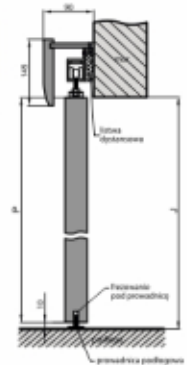

DWUSKRZYDŁOWE/ SYSTEMY PRZESUWNE

Drzwi modułowe dwuskrzydłowe

Dopłata za drzwi dwuskrzydłowe 2 x cena skrzydła + 72,35zł/netto
+ listwa przymykowa 113zł/netto

DRZWI DWUSKRZYDŁOWE PRZYLGOWE Z OŚCIEŻNICĄ STAŁĄ

	A+B	C	D	E	F
120	1288	1252	1278	1340	1370
130	1388	1352	1378	1440	1470
140	1488	1452	1478	1540	1570
150	1588	1552	1578	1640	1670
160	1688	1652	1678	1740	1770
170	1788	1752	1778	1840	1870
180	1888	1852	1878	1940	1970

DRZWI DWUSKRZYDŁOWE PRZYLGOWE Z OŚCIEŻNICĄ REGULOWANĄ

	A+B	C	D	E	F	G
120	1288	1252	1278	1296	1336	1396/1436
130	1388	1352	1378	1396	1436	1496/1536
140	1488	1452	1478	1496	1536	1596/1636
150	1588	1552	1578	1596	1636	1696/1736
160	1688	1652	1678	1696	1736	1796/1936
170	1788	1752	1778	1796	1836	1896/1936
180	1888	1852	1878	1896	1936	1996/2036

ZAKRES OŚCIEŻNIC REGULOWANYCH

symbol	ościeżnica jednoczęściowa							ościeżnica dwuczęściowa			
	OR 1	OR 2	OR 3	OR 4	OR 5	OR 6	OR 7	OR 8	OR 9	OR 10	OR 11
zakres	80-100	100-140	140-180	180-220	220-260	260-300	300-340	340-380	380-420	420-460	460-500

Drzwi dwuskrzydłowe wykonywane są na bazie dostępnych w naszej ofercie drzwi jednoskrzydłowych modułowych w odpowiadających im kolorach, wykończeniu, szkleniu, itd.

Drzwi dwuskrzydłowe składają się ze skrzydła czynnego rozwieranego oraz biernego. Każde ze skrzydeł wyposażone jest w listwę przymykową. Skrzydło bierne wyposażone jest dodatkowo w zasuwki drzwiowe.

Systemy przesuwne

- SYSTEM PRZESUWNY NAŚCIENNY POJEDYŃCZY 413,82zł/netto

- SYSTEM PRZESUWNY NAŚCIENNY PODWÓJNY 673,98zł/netto

- ODBÓJ 64,22zł/netto

- ZAMEK HAKOWY 161,8zł/netto

Dopłata do drzwi przesuwnych 72,35zł/netto
+ pochwyty 2 szt 72,35zł/netto

■ Skrzydła przesuwne

do systemu przesuwego naściennego stosujemy skrzydło drzwiowe bezprzylgowe o wymiarach: