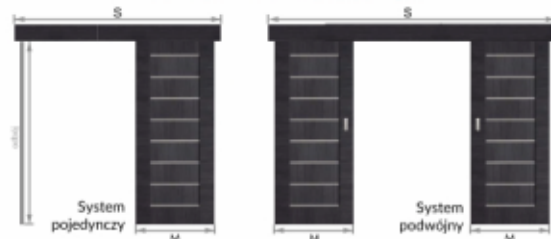

Systemy przesuwne

- SYSTEM PRZESUWNY NAŚCIENNY POJEDYŃCZY 413,82zł/netto

- SYSTEM PRZESUWNY NAŚCIENNY PODWÓJNY 673,98zł/netto

- ODBÓJ 64,22zł/netto

- ZAMEK HAKOWY 161,8zł/netto

Dopłata do drzwi przesuwnych 72,35zł/netto
+ pochwyty 2 szt 72,35zł/netto

■ Skrzydła przesuwne

do systemu przesuwego naściennego stosujemy skrzydło drzwiowe bezprzylgowe o wymiarach:

- system pojedynczy: 60, 70, 80, 90
- system podwójny: 2x60, 2x70, 2x80, 2x90

W tej wężej dostępne są wszystkie modele drzwi z niniejszego katalogu.

■ Skład systemu przesuwego:

- prowadnica aluminiowa wraz z ramkami i elementami montażowymi
- łoża dystansowa
- kamiesz
- maskownica w kolorze skrzydła

■ Opcje za dopłatą

- belka odbojowa w kolorze skrzydła (nie występuje w systemie podwójnym)
- zamek hakowy
- pochwyty podłujne stalowe w kolorze chromu
- komplet pochwyków jednego skrzydła składa się z dwóch sztuk

SYSTEM PRZESUWNY BEZ ZABUDOWY

	SZEROKOŚĆ SYSTEMÓW NAŚCIENNYCH BEZ ZABUDOWY							
	POJEDYŃCZYCH				PODWÓJNYCH			
	60	70	80	90	2x60	2x70	2x80	2x90
M	644	744	844	944	1288	1488	1688	1888
D	602	702	802	902	1202	1402	1602	1802
J	2020	2020	2020	2020	2020	2020	2020	2020
P	2030	2030	2030	2030	2030	2030	2030	2030