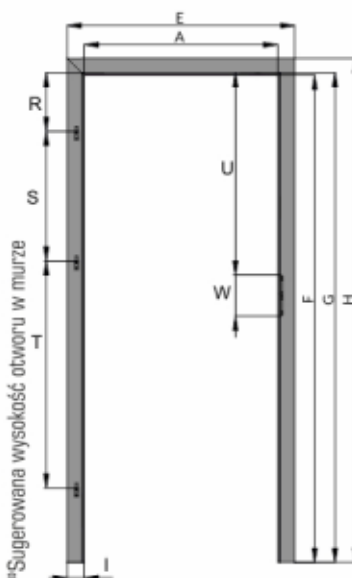

OŚCIEŻNICE REGULOWANE Z OPASKĄ 6 cm

ZAKRES	SYMBOL	SILVER LINE	
		NETTO	BRUTTO
80-100	OR-1	269,00 zł	330,87 zł
100-140	OR-2	279,00 zł	343,17 zł
140-180	OR-3	289,00 zł	355,47 zł
180-220	OR-4	329,00 zł	404,67 zł
220-260	OR-5	349,00 zł	429,27 zł
260-300	OR-6	359,00 zł	441,57 zł
300-340	OR-7	389,00 zł	478,47 zł
DO OŚCIEŻNICY TYPOSZEREG OR-7 PANEL JEST JEDOELEMENTOWY POWYŻEJ DWUELEMENTOWY			
340-380	OR-8	419,00 zł	515,37 zł
380-420	OR-9	459,00 zł	564,57 zł
420-460	OR-10	559,00 zł	687,57 zł
460-500	OR-11	649,00 zł	798,27 zł

OŚCIEŻNICE REGULOWANE Z OPASKĄ 8 cm

ZAKRES	SYMBOL	SILVER LINE	
		NETTO	BRUTTO
80-100	ORS-1	279,00 zł	343,17 zł
100-140	ORS-2	289,00 zł	355,47 zł
140-180	ORS-3	299,00 zł	367,77 zł
180-220	ORS-4	339,00 zł	416,97 zł
220-260	ORS-5	359,00 zł	441,57 zł
260-300	ORS-6	369,00 zł	453,87 zł
300-340	ORS-7	399,00 zł	490,77 zł
DO OŚCIEŻNICY TYPOSZEREG OR-7 PANEL JEST JEDOELEMENTOWY POWYŻEJ DWUELEMENTOWY			
340-380	ORS-8	429,00 zł	527,67 zł
380-420	ORS-9	469,00 zł	576,87 zł
420-460	ORS-10	569,00 zł	699,87 zł
460-500	ORS-11	659,00 zł	810,57 zł

OPASKA	DRZWI	M	N	A	B	C	D	E
6 cm	60	644	618	600	624	644	684	744
	70	744	718	700	724	744	784	844
	80	844	818	800	824	844	884	944
	90	944	918	900	924	944	984	1044
	100	1044	1018	1000	1024	1044	1084	1144
8 cm	60	644	618	600	624	644	684	784
	70	744	718	700	724	744	784	884
	80	844	818	800	824	844	884	984
	90	944	918	900	924	944	984	1084
	100	1044	1018	1000	1024	1044	1084	1184

OPASKA	F	I	G	H	J	K	O	P	R	S	T	U	W
6 cm	2018	72	2029	2090	2060	2040	2017	2030	242	538	942	840	170
8 cm		92		2110									

WSZYSTKIE MODELE DRZWI DOSTĘPNE RÓWNIEŻ W NORMIE SŁOWACKIEJ

KATALOG NIE STANOWI OFERTY W ROZUMIENIU PRAWA I JEST PUBLIKOWANY JEDYNIEM DLA CELÓW INFORMACYJNYCH

GRUPA EURODOOR
Barlickiego 8
26-600 Radom

biuro@eurodoor.radom.pl, eurodoor2010@gmail.com
tel./fax +48 333 00 80, tel. +48 334 44 11
kom. +48 733 111 080, +48 793 941 400