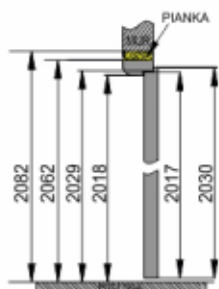

OŚCIEŻNICE - dostępne 15 kolorów

OŚCIEŻNICA STAŁA

	A	B	C	D	E	F
60	644	618	600	624	688	728
70	744	718	700	724	788	828
80	844	818	800	824	888	928
90	944	918	900	924	988	1028
100	1044	1018	1000	1024	1088	1128

** Sugerowana szerokość otworu w murze

SILVER LINE		
	NETTO	BRUTTO
OŚCIEŻNICA STAŁA	149,00 zł	183,27 zł
LISTWA MASKUJĄCA	39,00 zł	47,97 zł
PODCIĘCIE WENTYLACYJNE LUB TULEJE	29,00 zł	35,67 zł
DOPLATA DO DRZWI ROZM. 100	15 %	
DOPLATA DO OŚCIEŻNICY ROZM. 100	NETTO	BRUTTO
	40,00 zł	49,20 zł

OŚCIEŻNICA REGULOWANA

OŚCIEŻNICE REGULOWANE Z OPASKĄ 6 cm

ZAKRES	SYMBOL	SILVER LINE	
		NETTO	BRUTTO
80-100	OR-1	269,00 zł	330,87 zł
100-140	OR-2	279,00 zł	343,17 zł
140-180	OR-3	289,00 zł	355,47 zł
180-220	OR-4	329,00 zł	404,67 zł
220-260	OR-5	349,00 zł	429,27 zł
260-300	OR-6	359,00 zł	441,57 zł
300-340	OR-7	389,00 zł	478,47 zł
DO OŚCIEŻNICY TYPOSZEREG OR-7 PANEL JEST JEDOELEMENTOWY POWYŻEJ DWUELEMENTOWY			
340-380	OR-8	419,00 zł	515,37 zł
380-420	OR-9	459,00 zł	564,57 zł
420-460	OR-10	559,00 zł	687,57 zł
460-500	OR-11	649,00 zł	798,27 zł

OŚCIEŻNICE REGULOWANE Z OPASKĄ 8 cm

ZAKRES	SYMBOL	SILVER LINE	
		NETTO	BRUTTO
80-100	ORS-1	279,00 zł	343,17 zł
100-140	ORS-2	289,00 zł	355,47 zł
140-180	ORS-3	299,00 zł	367,77 zł
180-220	ORS-4	339,00 zł	416,97 zł
220-260	ORS-5	359,00 zł	441,57 zł
260-300	ORS-6	369,00 zł	453,87 zł
300-340	ORS-7	399,00 zł	490,77 zł
DO OŚCIEŻNICY TYPOSZEREG OR-7 PANEL JEST JEDOELEMENTOWY POWYŻEJ DWUELEMENTOWY			
340-380	ORS-8	429,00 zł	527,67 zł
380-420	ORS-9	469,00 zł	576,87 zł
420-460	ORS-10	569,00 zł	699,87 zł
460-500	ORS-11	659,00 zł	810,57 zł