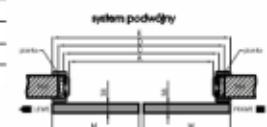

SYSTEM PRZESUWNY Z ZABUDOWĄ

	SZEROKOŚĆ SYSTEMÓW NAŚCIENNYCH Z ZABUDOWĄ							
	POJEDYŃCZYCH				PODWÓJNYCH			
	60	70	80	90	2x60	2x70	2x80	2x90
M	644	744	844	944	1288	1488	1688	1888
S	1350	1550	1750	1950	2632	3032	3432	3832
A	800	700	800	900	1200	1400	1600	1800
C	644	744	844	944	1244	1444	1644	1844
D	684	784	884	984	1284	1484	1684	1884
E	744/784	844/884	944/984	1044/1084	1344/1384	1544/1584	1744/1784	1944/1984
H	2090 / 2110							
J	2060							
K	2040							
F	2018							
P	2030