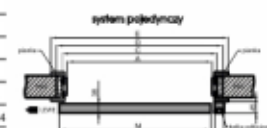

SYSTEM PRZESUWNY Z ZABUDOWĄ

	SZEROKOŚĆ SYSTEMÓW NAŚCIENNYCH Z ZABUDOWĄ							
	POJEDYŃCZYCH				PODWÓJNYCH			
	60	70	80	90	2x60	2x70	2x80	2x90
M	644	744	844	944	1288	1488	1688	1888
S	1350	1550	1750	1950	2632	3032	3432	3832
A	800	700	800	900	1200	1400	1600	1800
C	644	744	844	944	1244	1444	1644	1844
D	684	784	884	984	1284	1484	1684	1884
E	744/784	844/884	944/984	1044/1084	1344/1384	1544/1584	1744/1784	1944/1984
H	2090 / 2110							
J	2060							
K	2040							
F	2018							
P	2030