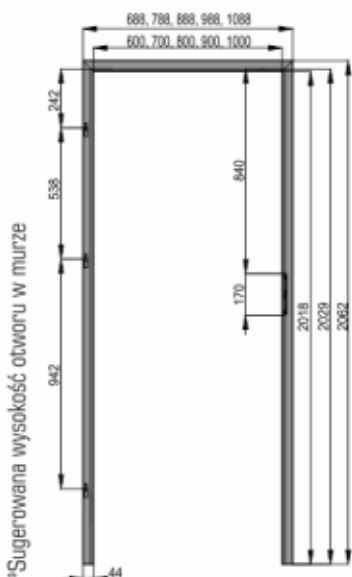

OŚCIEŻNICE - dostępne 15 kolorów

OŚCIEŻNICA STAŁA

	A	B	C	D	E	F
60	644	618	600	624	688	728
70	744	718	700	724	788	828
80	844	818	800	824	888	928
90	944	918	900	924	988	1028
100	1044	1018	1000	1024	1088	1128

** Sugerowana szerokość otworu w murze