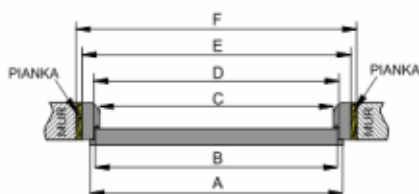

OŚCIEŻNICE - dostępne 15 kolorów

OŚCIEŻNICA STAŁA

	A	B	C	D	E	F
60	644	618	600	624	688	728
70	744	718	700	724	788	828
80	844	818	800	824	888	928
90	944	918	900	924	988	1028
100	1044	1018	1000	1024	1088	1128

** Sugerowana szerokość otworu w murze