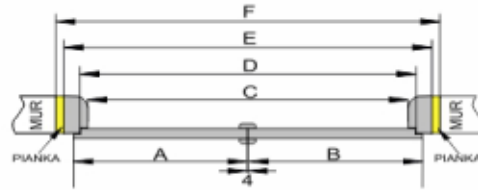

DRZWI DWUSKRZYDŁOWE PRZYLGOWE Z OŚCIEŻNICĄ STAŁĄ