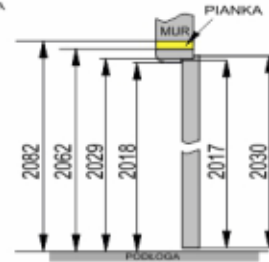

A+B	C	D	E	F
120	1288	1252	1278	1340	1370
130	1388	1352	1378	1440	1470
140	1488	1452	1478	1540	1570
150	1588	1552	1578	1640	1670
160	1688	1652	1678	1740	1770
170	1788	1752	1778	1840	1870
180	1888	1852	1878	1940	1970