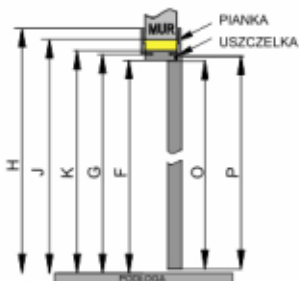

OŚCIEŻNICA REGULOWANA

OŚCIEŻNICE REGULOWANE Z OPASKĄ 6 cm

ZAKRES	SYMBOL	SILVER LINE	
		NETTO	BRUTTO
80-100	OR-1	269,00 zł	330,87 zł
100-140	OR-2	279,00 zł	343,17 zł
140-180	OR-3	289,00 zł	355,47 zł
180-220	OR-4	329,00 zł	404,67 zł
220-260	OR-5	349,00 zł	429,27 zł
260-300	OR-6	359,00 zł	441,57 zł
300-340	OR-7	389,00 zł	478,47 zł
DO OŚCIEŻNICY TYPOSZEREG OR-7 PANEL JEST JEDOELEMENTOWY POWYŻEJ DWUELEMENTOWY			
340-380	OR-8	419,00 zł	515,37 zł
380-420	OR-9	459,00 zł	564,57 zł
420-460	OR-10	559,00 zł	687,57 zł
460-500	OR-11	649,00 zł	798,27 zł

OŚCIEŻNICE REGULOWANE Z OPASKĄ 8 cm

ZAKRES	SYMBOL	SILVER LINE	
		NETTO	BRUTTO
80-100	ORS-1	279,00 zł	343,17 zł
100-140	ORS-2	289,00 zł	355,47 zł
140-180	ORS-3	299,00 zł	367,77 zł
180-220	ORS-4	339,00 zł	416,97 zł
220-260	ORS-5	359,00 zł	441,57 zł
260-300	ORS-6	369,00 zł	453,87 zł
300-340	ORS-7	399,00 zł	490,77 zł
DO OŚCIEŻNICY TYPOSZEREG OR-7 PANEL JEST JEDOELEMENTOWY POWYŻEJ DWUELEMENTOWY			
340-380	ORS-8	429,00 zł	527,67 zł
380-420	ORS-9	469,00 zł	576,87 zł
420-460	ORS-10	569,00 zł	699,87 zł
460-500	ORS-11	659,00 zł	810,57 zł

OPASKA	DRZWI	M	N	A	B	C	D	E
6 cm	60	644	618	600	624	644	684	744
	70	744	718	700	724	744	784	844
	80	844	818	800	824	844	884	944
	90	944	918	900	924	944	984	1044
	100	1044	1018	1000	1024	1044	1084	1144
8 cm	60	644	618	600	624	644	684	784
	70	744	718	700	724	744	784	884
	80	844	818	800	824	844	884	984
	90	944	918	900	924	944	984	1084
	100	1044	1018	1000	1024	1044	1084	1184

OPASKA	F	I	G	H	J	K	O	P	R	S	T	U	W
6 cm	2018	72	2029	2090	2060	2040	2017	2030	242	538	942	840	170
8 cm		92		2110									

WSZYSTKIE MODELE DRZWI DOSTĘPNE RÓWNIEŻ W NORMIE SŁOWACKIEJ

KATALOG NIE STANOWI OFERTY W ROZUMIENIU PRAWA I JEST PUBLIKOWANY JEDYNIEM DLA CELÓW INFORMACYJNYCH

GRUPA EURODOOR
Barlickiego 8
26-600 Radom