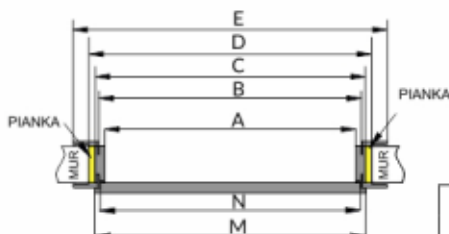

OŚCIEŻNICA REGULOWANA

OŚCIEŻNICE REGULOWANE Z OPASKĄ 6 cm

ZAKRES	SYMBOL	SILVER LINE	
		NETTO	BRUTTO
80-100	OR-1	269,00 zł	330,87 zł
100-140	OR-2	279,00 zł	343,17 zł
140-180	OR-3	289,00 zł	355,47 zł
180-220	OR-4	329,00 zł	404,67 zł
220-260	OR-5	349,00 zł	429,27 zł
260-300	OR-6	359,00 zł	441,57 zł
300-340	OR-7	389,00 zł	478,47 zł
DO OŚCIEŻNICY TYPOSZEREG OR-7 PANEL JEST JEDOELEMENTOWY POWYŻEJ DWUELEMENTOWY			
340-380	OR-8	419,00 zł	515,37 zł
380-420	OR-9	459,00 zł	564,57 zł
420-460	OR-10	559,00 zł	687,57 zł
460-500	OR-11	649,00 zł	798,27 zł

OŚCIEŻNICE REGULOWANE Z OPASKĄ 8 cm

ZAKRES	SYMBOL	SILVER LINE	
		NETTO	BRUTTO
80-100	ORS-1	279,00 zł	343,17 zł
100-140	ORS-2	289,00 zł	355,47 zł
140-180	ORS-3	299,00 zł	367,77 zł
180-220	ORS-4	339,00 zł	416,97 zł
220-260	ORS-5	359,00 zł	441,57 zł
260-300	ORS-6	369,00 zł	453,87 zł
300-340	ORS-7	399,00 zł	490,77 zł
DO OŚCIEŻNICY TYPOSZEREG OR-7 PANEL JEST JEDOELEMENTOWY POWYŻEJ DWUELEMENTOWY			
340-380	ORS-8	429,00 zł	527,67 zł
380-420	ORS-9	469,00 zł	576,87 zł
420-460	ORS-10	569,00 zł	699,87 zł
460-500	ORS-11	659,00 zł	810,57 zł

OPASKA	DRZWI	M	N	A	B	C	D	E
6 cm	60	644	618	600	624	644	684	744
	70	744	718	700	724	744	784	844
	80	844	818	800	824	844	884	944
	90	944	918	900	924	944	984	1044
	100	1044	1018	1000	1024	1044	1084	1144
8 cm	60	644	618	600	624	644	684	784
	70	744	718	700	724	744	784	884
	80	844	818	800	824	844	884	984
	90	944	918	900	924	944	984	1084
	100	1044	1018	1000	1024	1044	1084	1184

OPASKA	F	I	G	H	J	K	O	P	R	S	T	U	W
6 cm	2018	72	2029	2090	2060	2040	2017	2030	242	538	942	840	170
8 cm		92		2110									

WSZYSTKIE MODELE DRZWI DOSTĘPNE RÓWNIEŻ W NORMIE SŁOWACKIEJ

KATALOG NIE STANOWI OFERTY W ROZUMIENIU PRAWA I JEST PUBLIKOWANY JEDYNIEM DLA CELÓW INFORMACYJNYCH

GRUPA EURODOOR
Barlickiego 8
26-600 Radom

biuro@eurodoor.radom.pl, eurodoor2010@gmail.com
tel./fax +48 333 00 80, tel. +48 334 44 11
kom. +48 733 111 080, +48 793 941 400