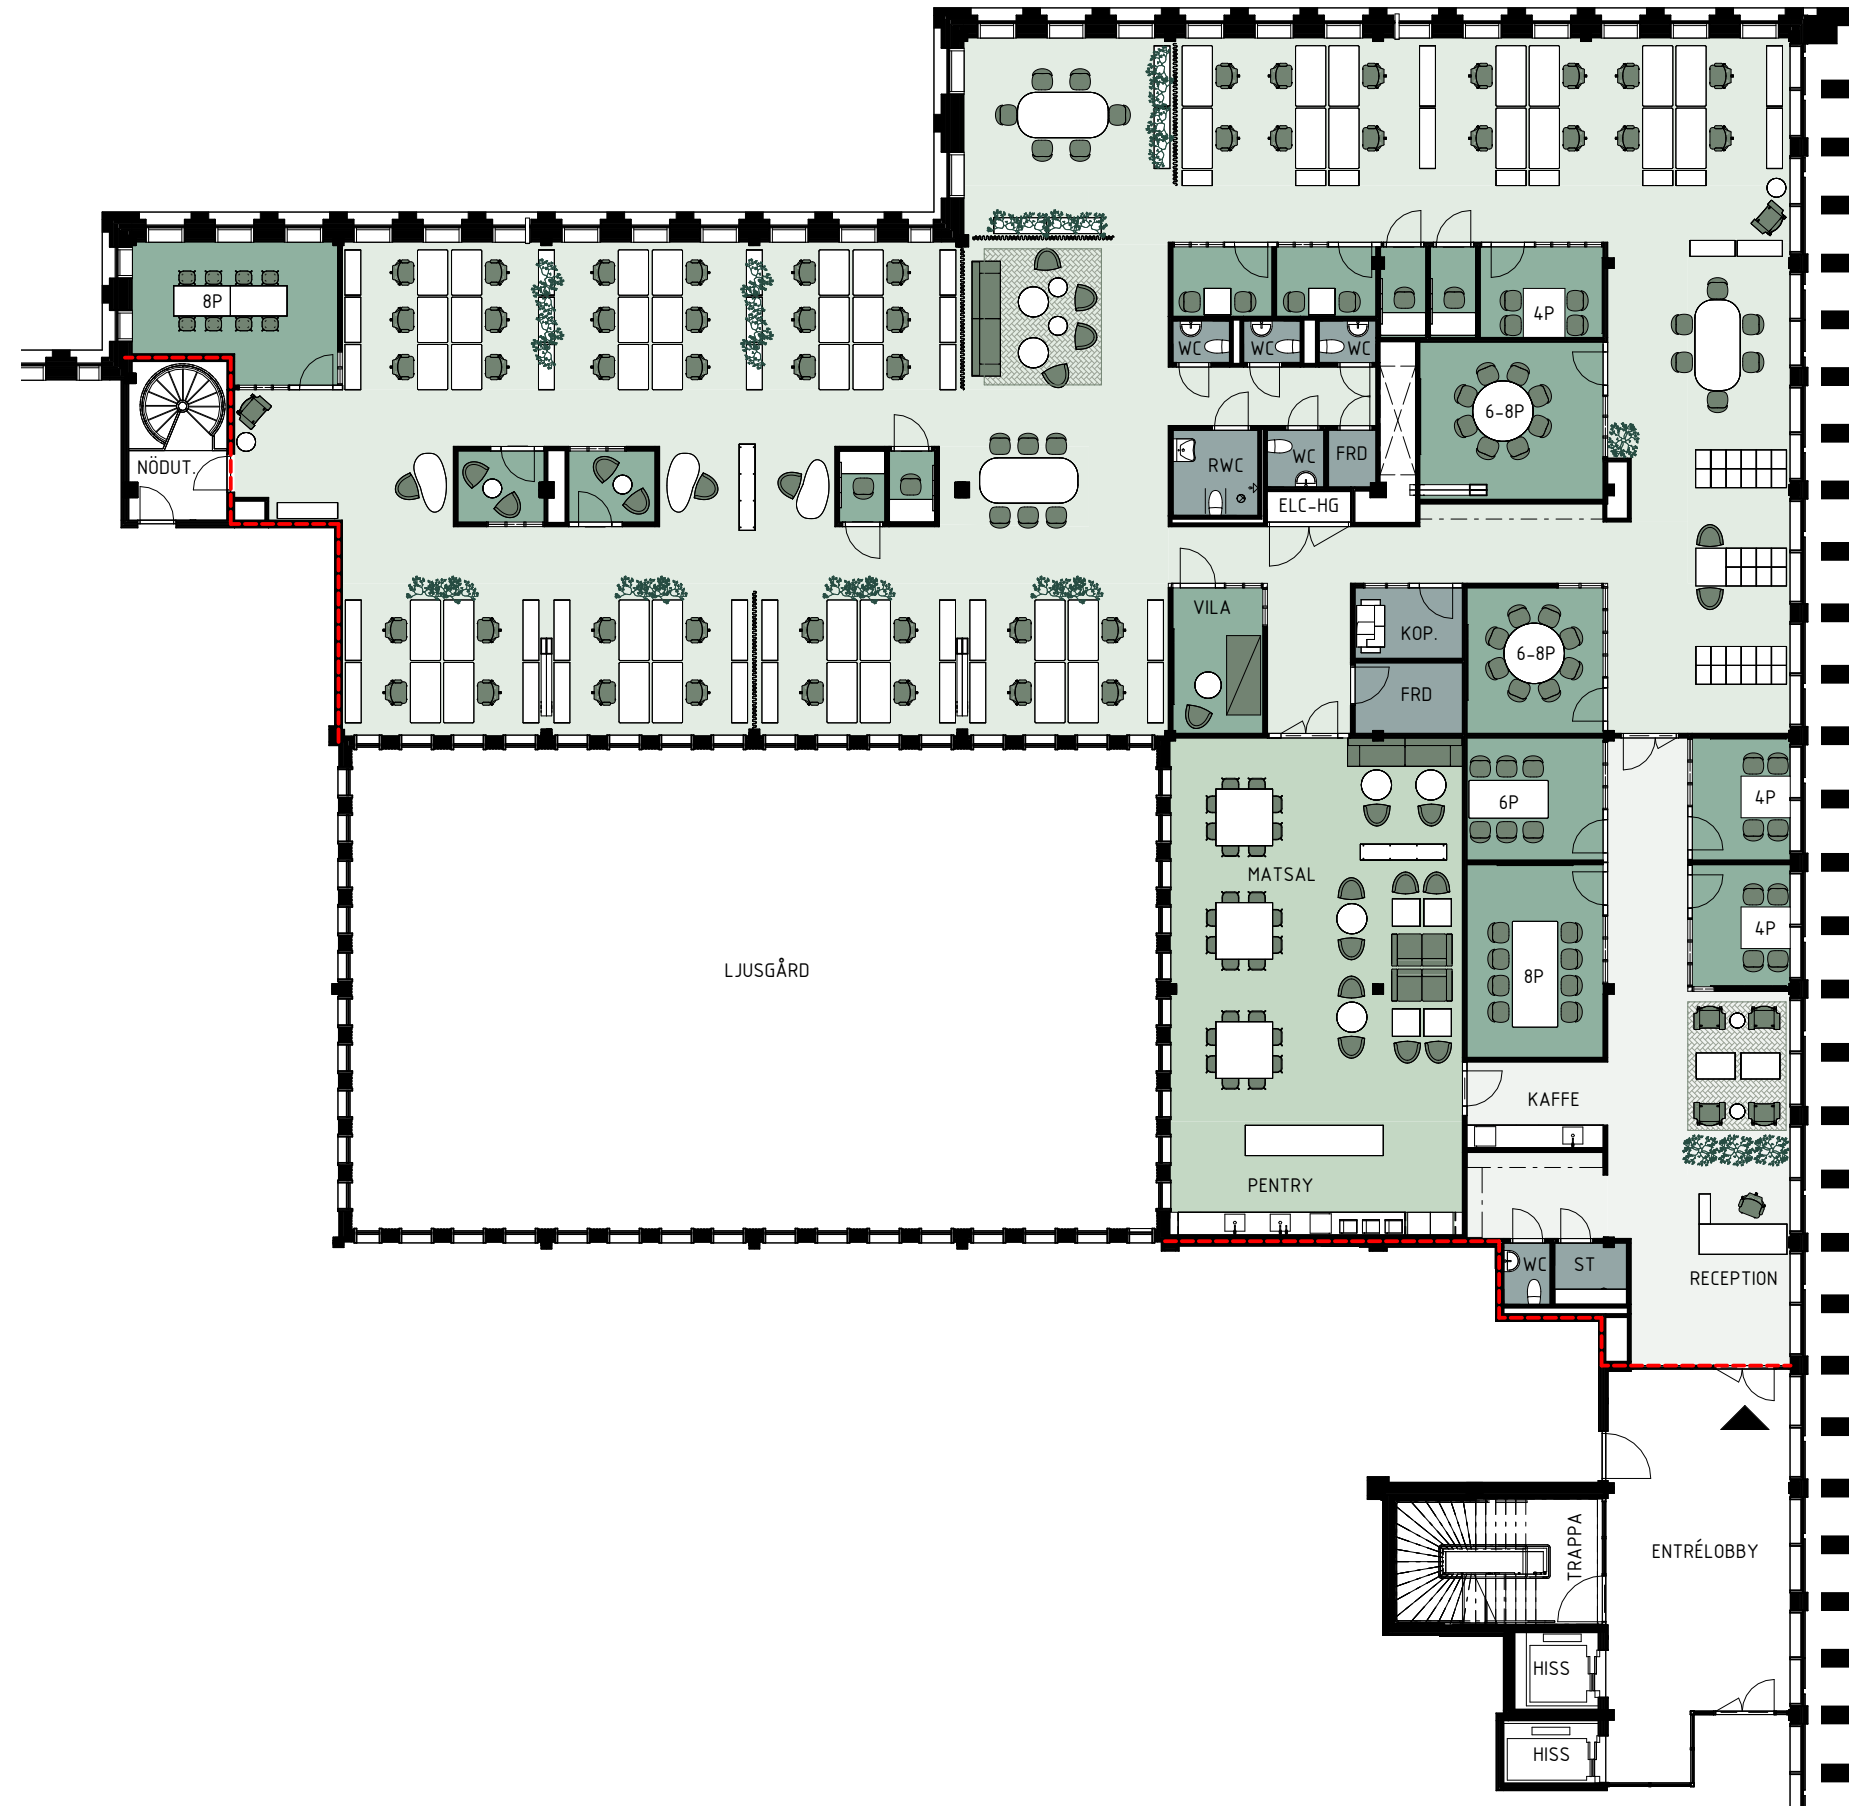

HG 4005 LOA: ca 880m²

Arbetsplatser* **80 pl**

Landskap 1200-bord	18 pl
Landskap 1600-bord	30 pl
Projektbord	18 pl
Touch down	4 pl
Loungesittning	9 pl
Reception	1 pl

*ABW i öppen sittning exkl extern del och matsal

	Rum	Stolar
Interna mötesrum	12 st	40 pl
Resursrum 1p	4 st	4 pl
Samtalsrum 2p	4 st	8 pl
Möte 4p	1 st	4 pl
Möte 6-8p	3 st	24 pl

Extern mötesrum	4 st	22 pl
Möte 4p	2 st	8 pl
Möte 6p	1 st	6 pl
Möte 8p	1 st	8 pl

Stödfunktioner

Pentry	1 st
Matsal	ca 40 pl
Kaffestation	1 st
WC/RWC	5/1 st
Städ	1 st
Kop./förråd	3 st
Vila	1 st

Plan 4	
Plan 3	
Plan 2	
Plan 1	

HG 4002 LOA: ca 565m²

Arbetsplatser* 44 pl

- Landskap 1200-bord 15 pl
- Landskap 1600-bord 12 pl

- Projektbord 10 pl
- Touch down 3 pl
- Loungesittning 4 pl

*ABW i öppen sittning exkl extern del och matsal

	Rum	Stolar
Interna mötesrum	8 st	16 pl
Resursrum 1p	4 st	4 pl
Samtalsrum 2p	2 st	4 pl

Möte 4p	2 st	8 pl
Extern mötesrum	2 st	16 pl
Möte 6p	1 st	6 pl
Möte 10p	1 st	10 pl