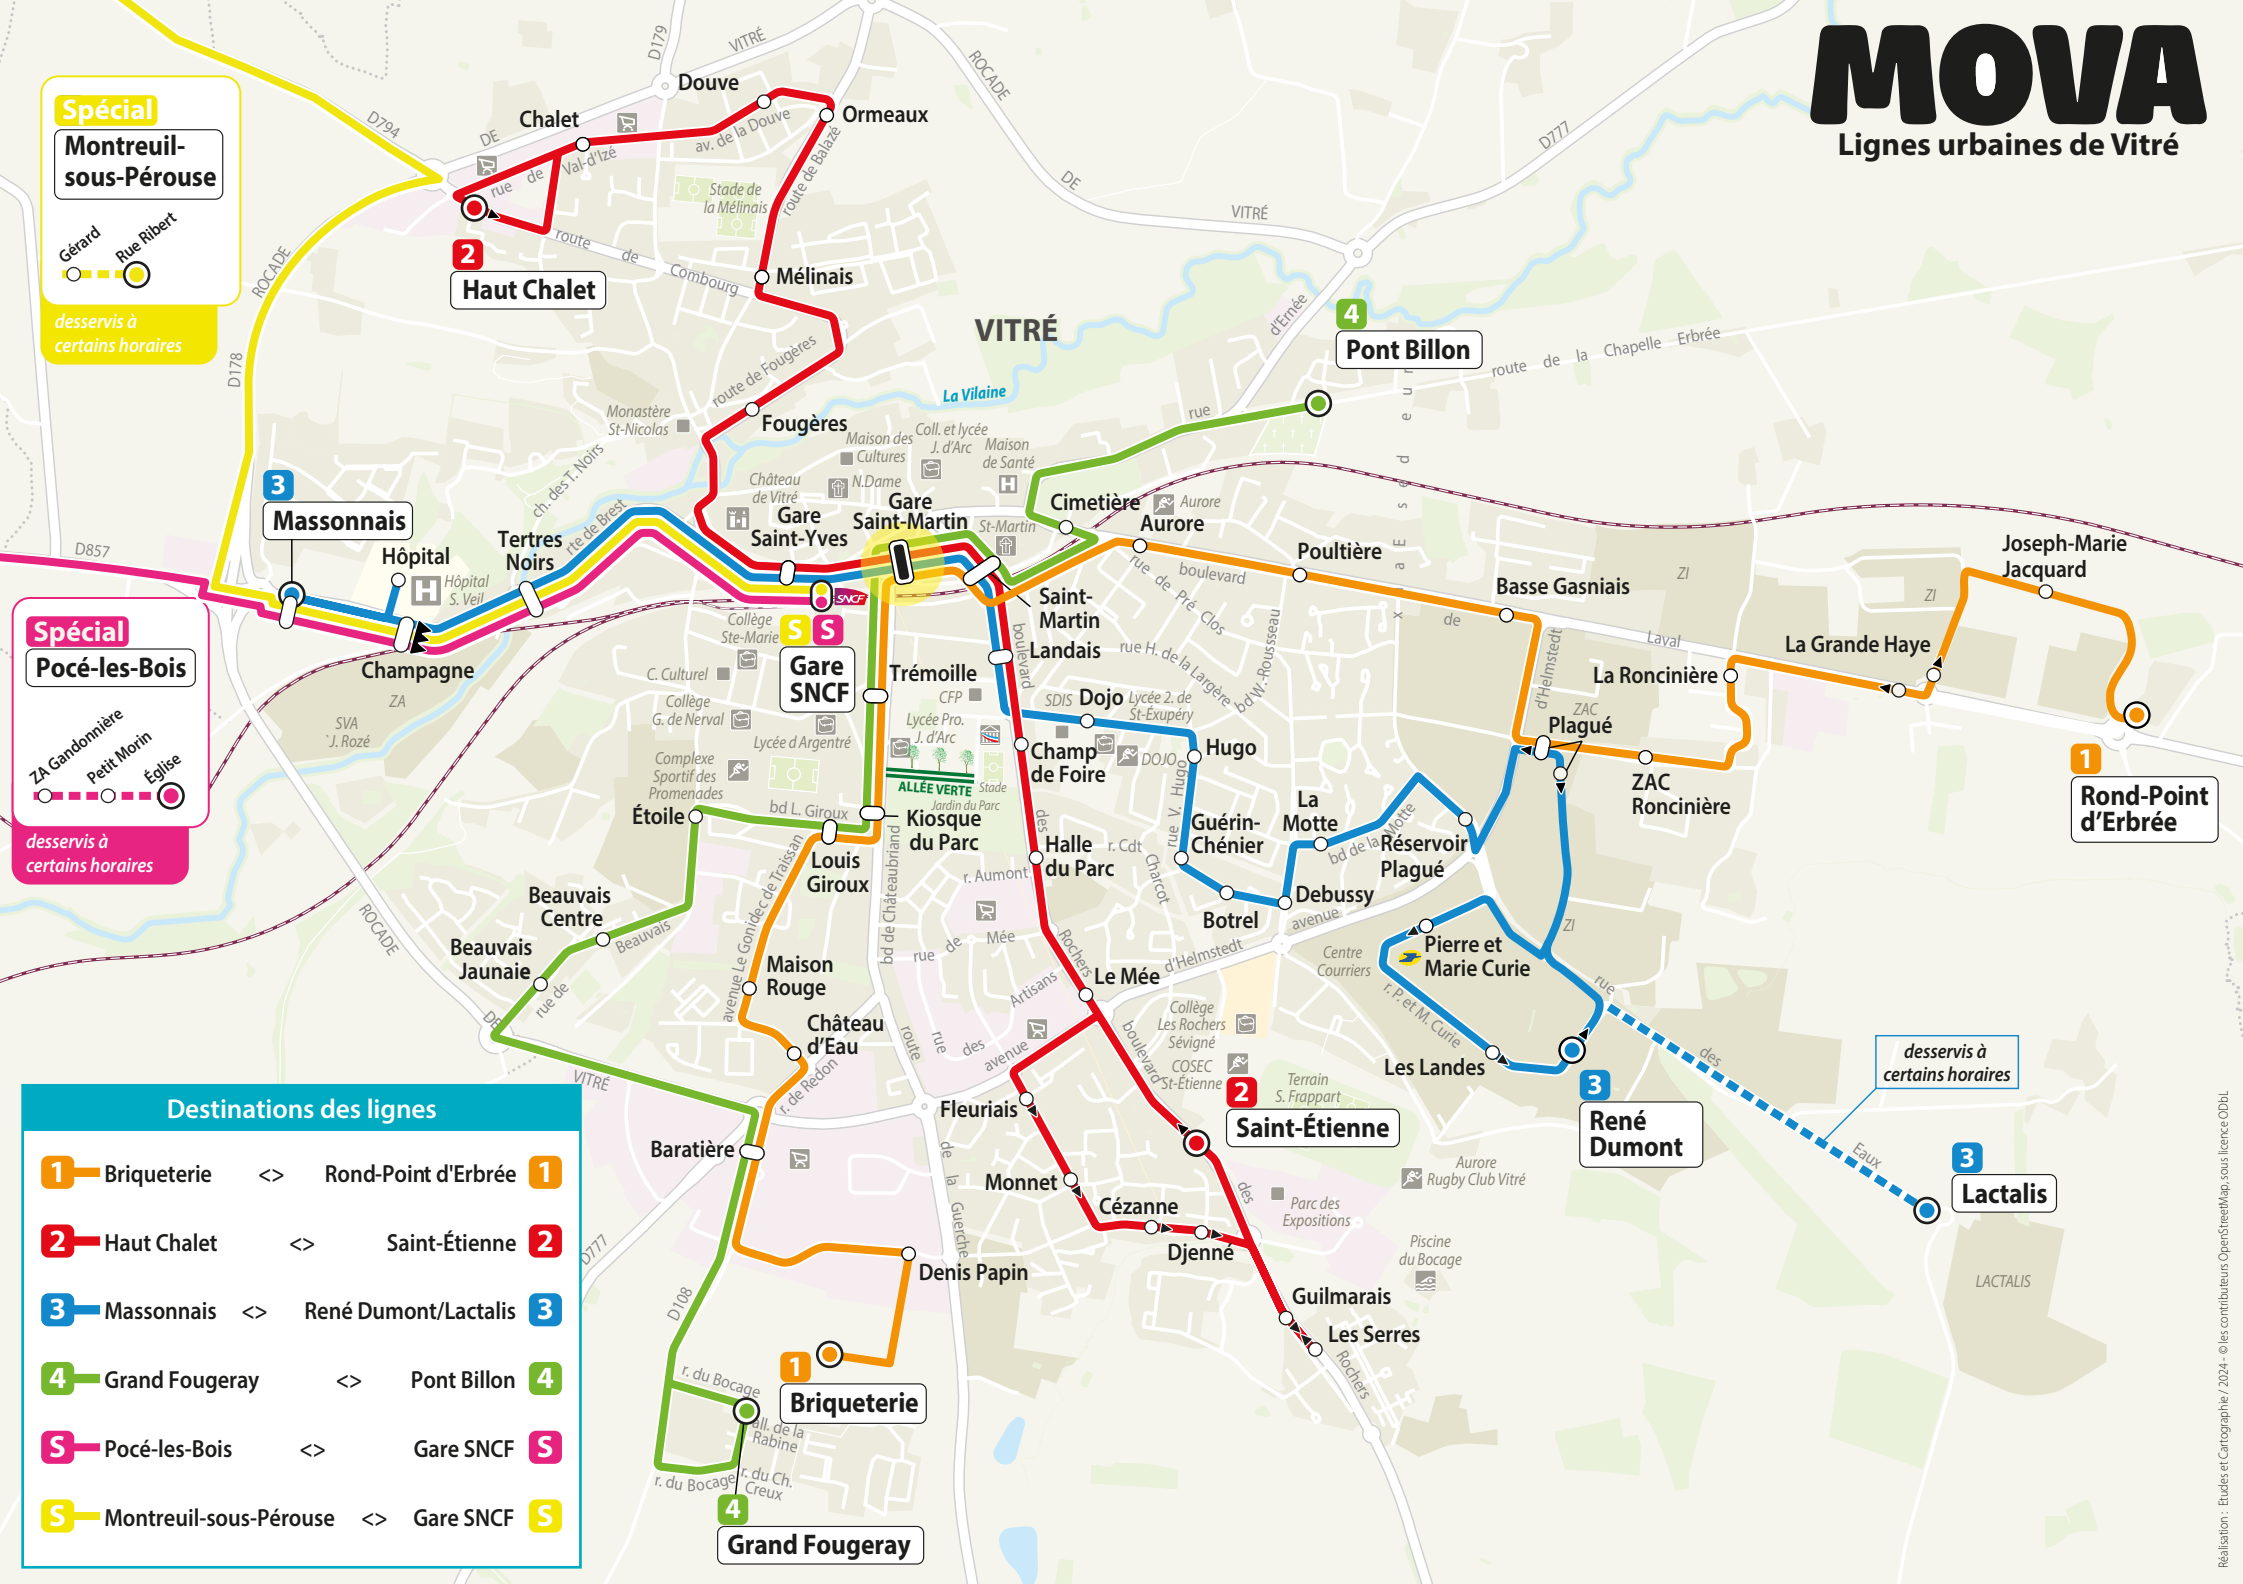

Hiver : du samedi 14 février 2026 au dimanche 1er mars 2026

Printemps : du samedi 11 avril 2026 au dimanche 26 avril 2026

MOVA

Lignes urbaines de Vitré

Spécial
Montreuil-sous-Pérouse

Gérard
Rue Ribert

desservis à certains horaires

Spécial
Pocé-les-Bois

ZA Gandonnière
Pett Morin
Église

desservis à certains horaires

Destinations des lignes			
1	Briqueterie <>	Rond-Point d'Erbrée	1
2	Haut Chalet <>	Saint-Étienne	2
3	Massonnais <>	René Dumont/Lactalis	3
4	Grand Fougeray <>	Pont Billon	4
S	Pocé-les-Bois <>	Gare SNCF	S
S	Montreuil-sous-Pérouse <>	Gare SNCF	S