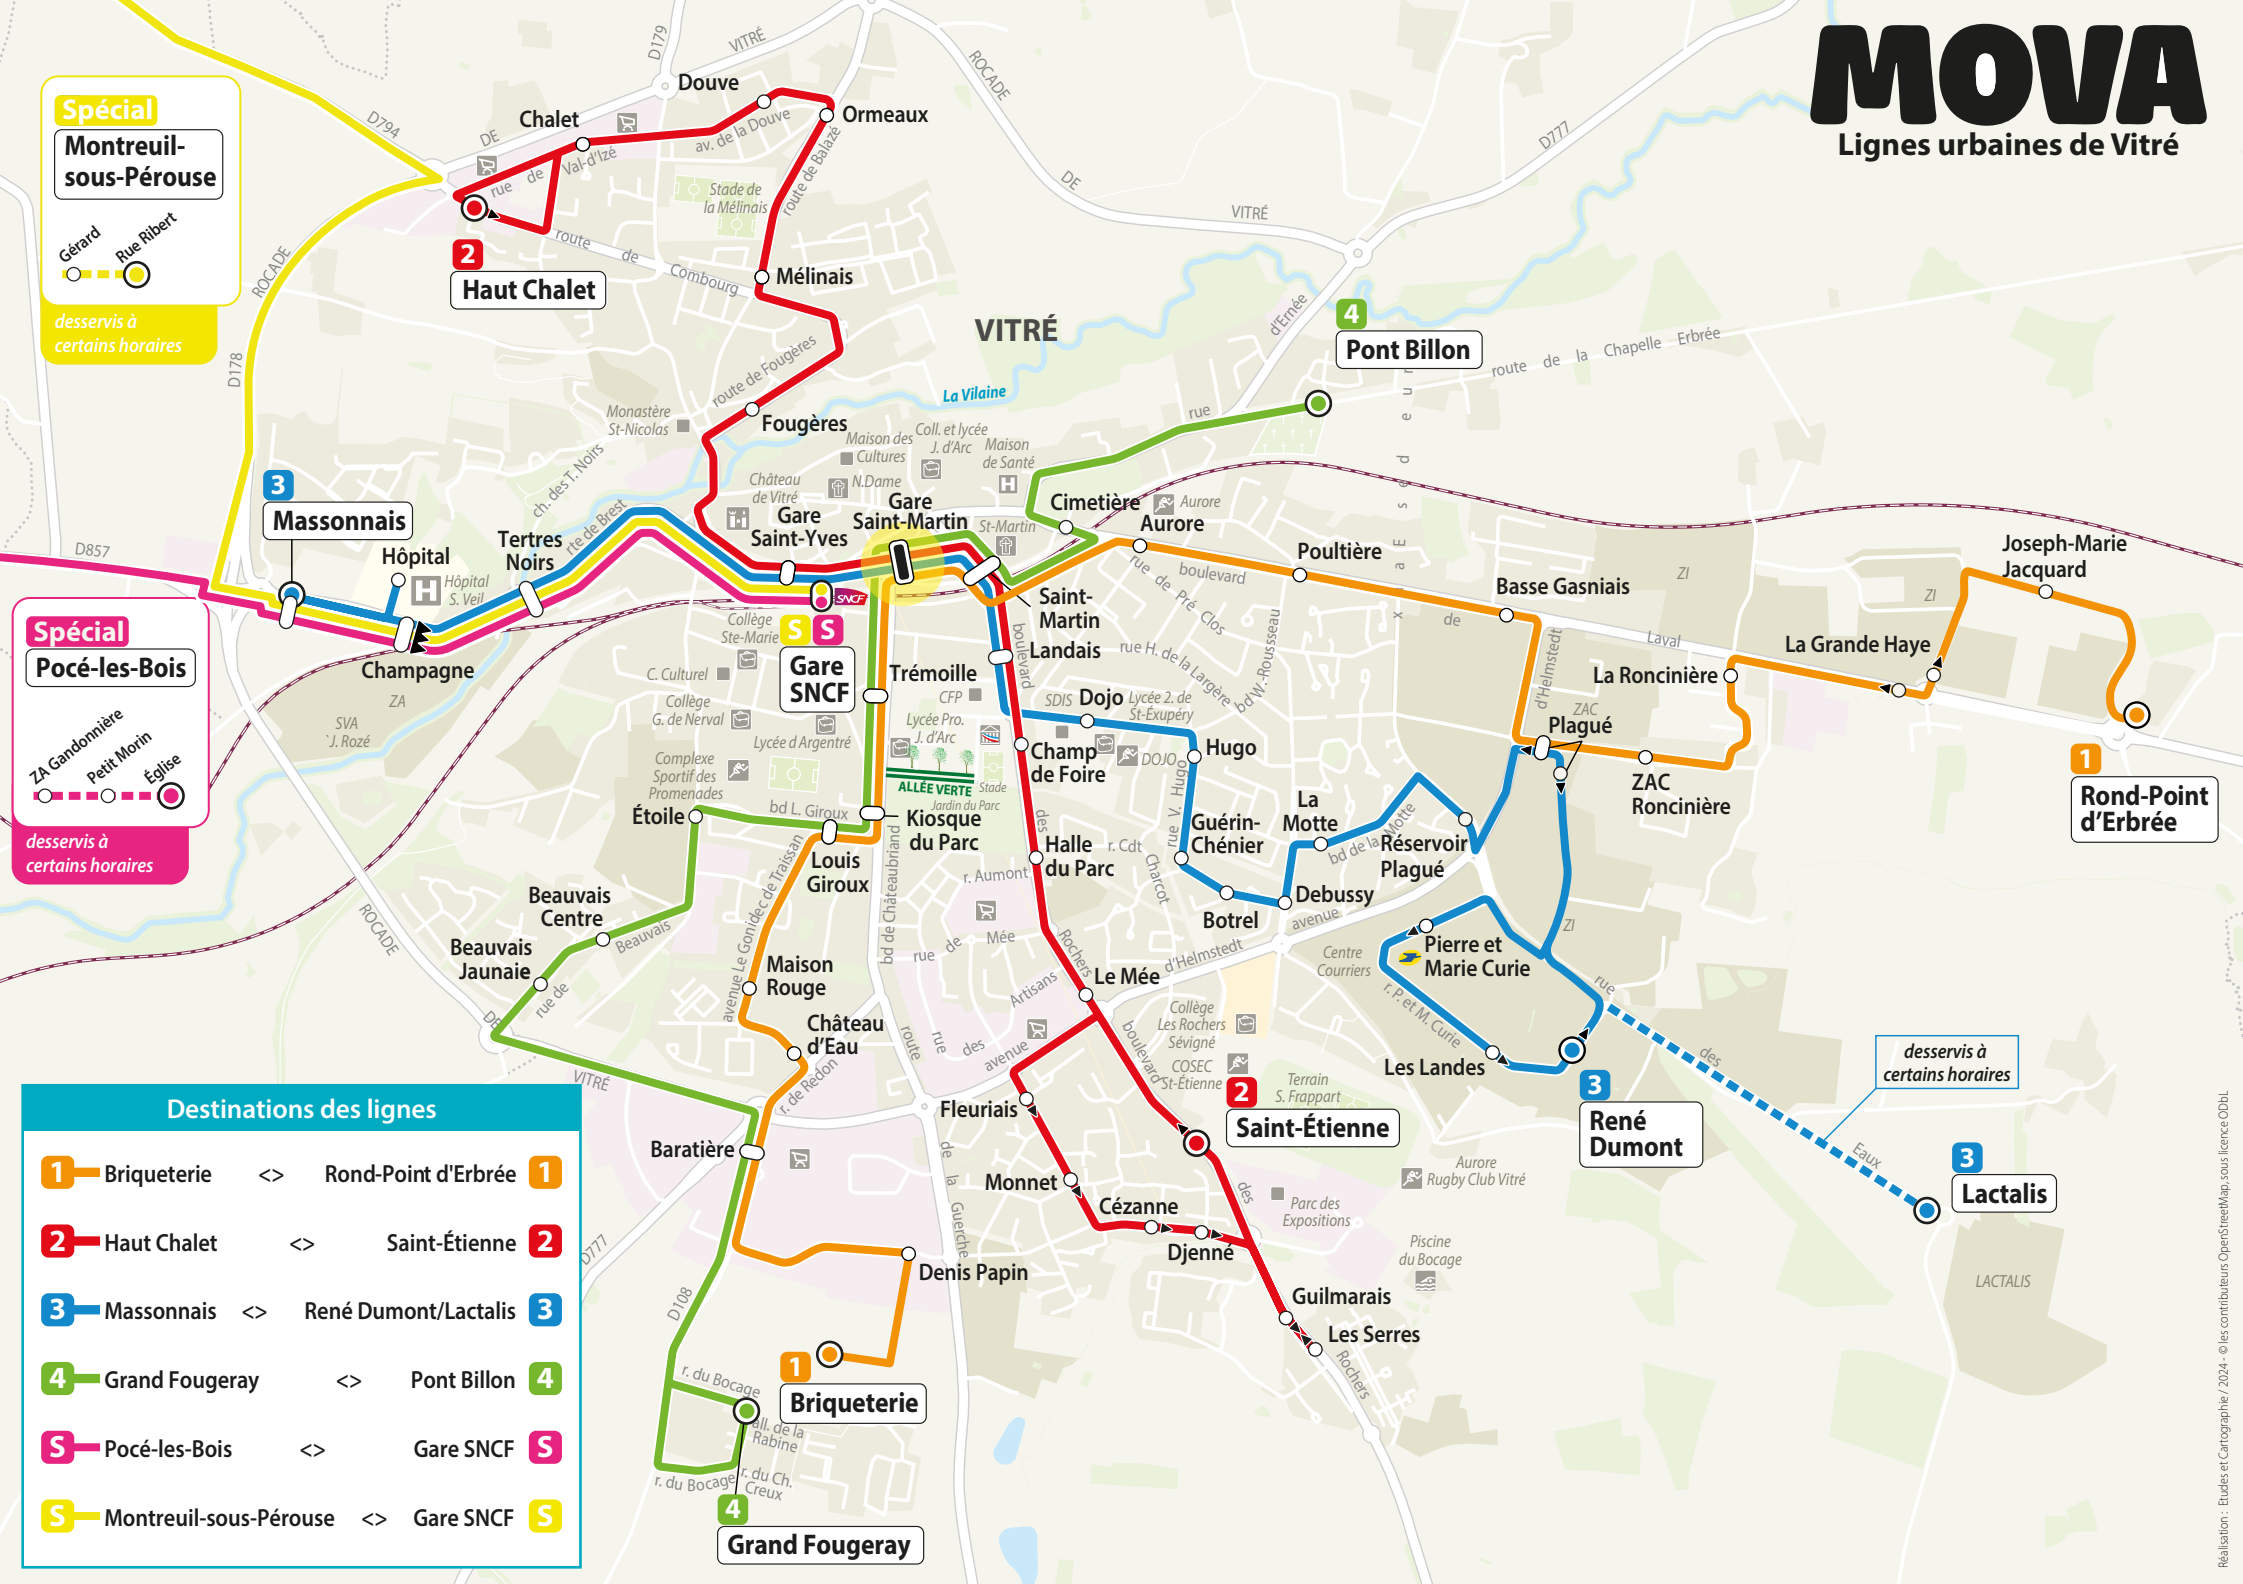

#### Vacances scolaires

Toussaint : du samedi 18 octobre 2025 au dimanche 2 novembre 2025  
Noël : du samedi 20 décembre 2025 au dimanche 4 janvier 2026  
Hiver : du samedi 14 février 2026 au dimanche 1<sup>er</sup> mars 2026  
Printemps : du samedi 11 avril 2026 au dimanche 26 avril 2026

# MOVA

Lignes urbaines de Vitré

**Spécial**  
Montreuil-sous-Pérouse

Gérard  
Rue Ribert

desservis à certains horaires

**Spécial**  
Pocé-les-Bois

ZA Gandonnière  
Pettit Morin  
Église

desservis à certains horaires

## Destinations des lignes

- 1** Briqueterie <> Rond-Point d'Erbrée **1**
- 2** Haut Chalet <> Saint-Étienne **2**
- 3** Massonnais <> René Dumont/Lactalis **3**
- 4** Grand Fougeray <> Pont Billon **4**
- S** Pocé-les-Bois <> Gare SNCF **S**
- S** Montreuil-sous-Pérouse <> Gare SNCF **S**