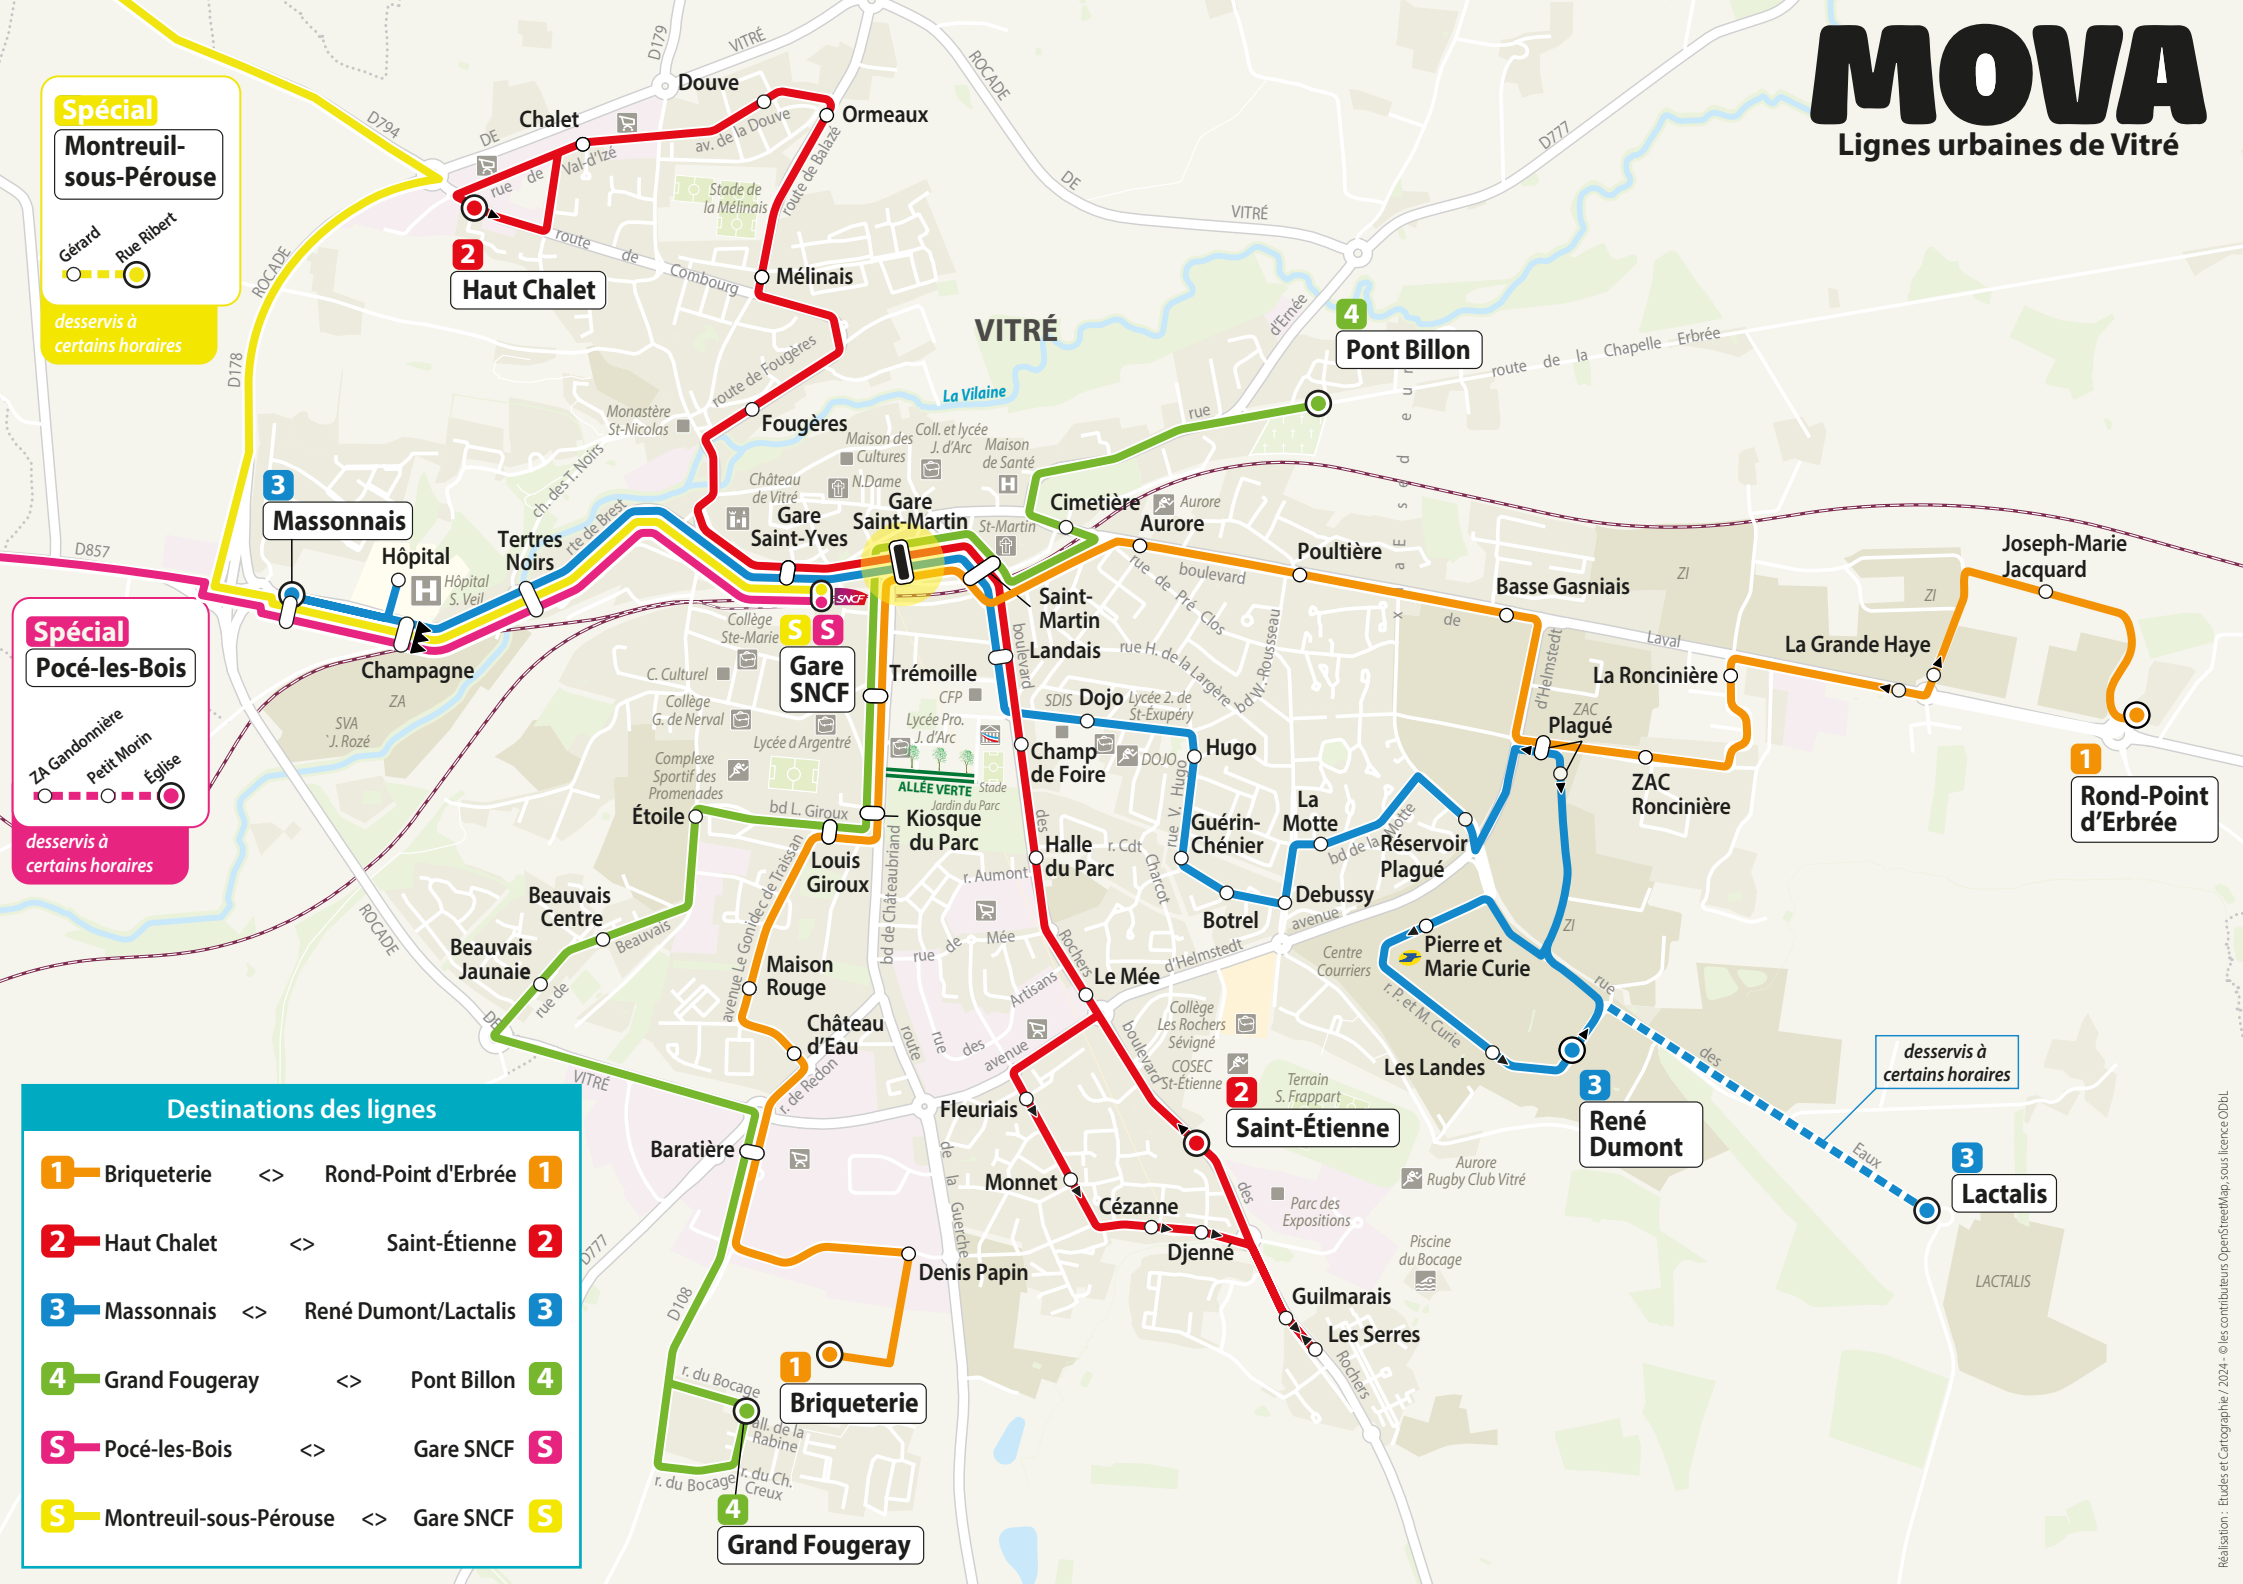

Printemps : du samedi 11 avril 2026 au dimanche 26 avril 2026

MOVA

Lignes urbaines de Vitré

Spécial
Montreuil-sous-Pérouse

Gérard
Rue Ribert

desservis à certains horaires

Spécial
Pocé-les-Bois

ZA Gandonnière
Pett Morin
Église

desservis à certains horaires

Destinations des lignes

- 1** Briqueterie <> Rond-Point d'Erbrée **1**
- 2** Haut Chalet <> Saint-Étienne **2**
- 3** Massonnais <> René Dumont/Lactalis **3**
- 4** Grand Fougeray <> Pont Billon **4**
- S** Pocé-les-Bois <> Gare SNCF **S**
- S** Montreuil-sous-Pérouse <> Gare SNCF **S**