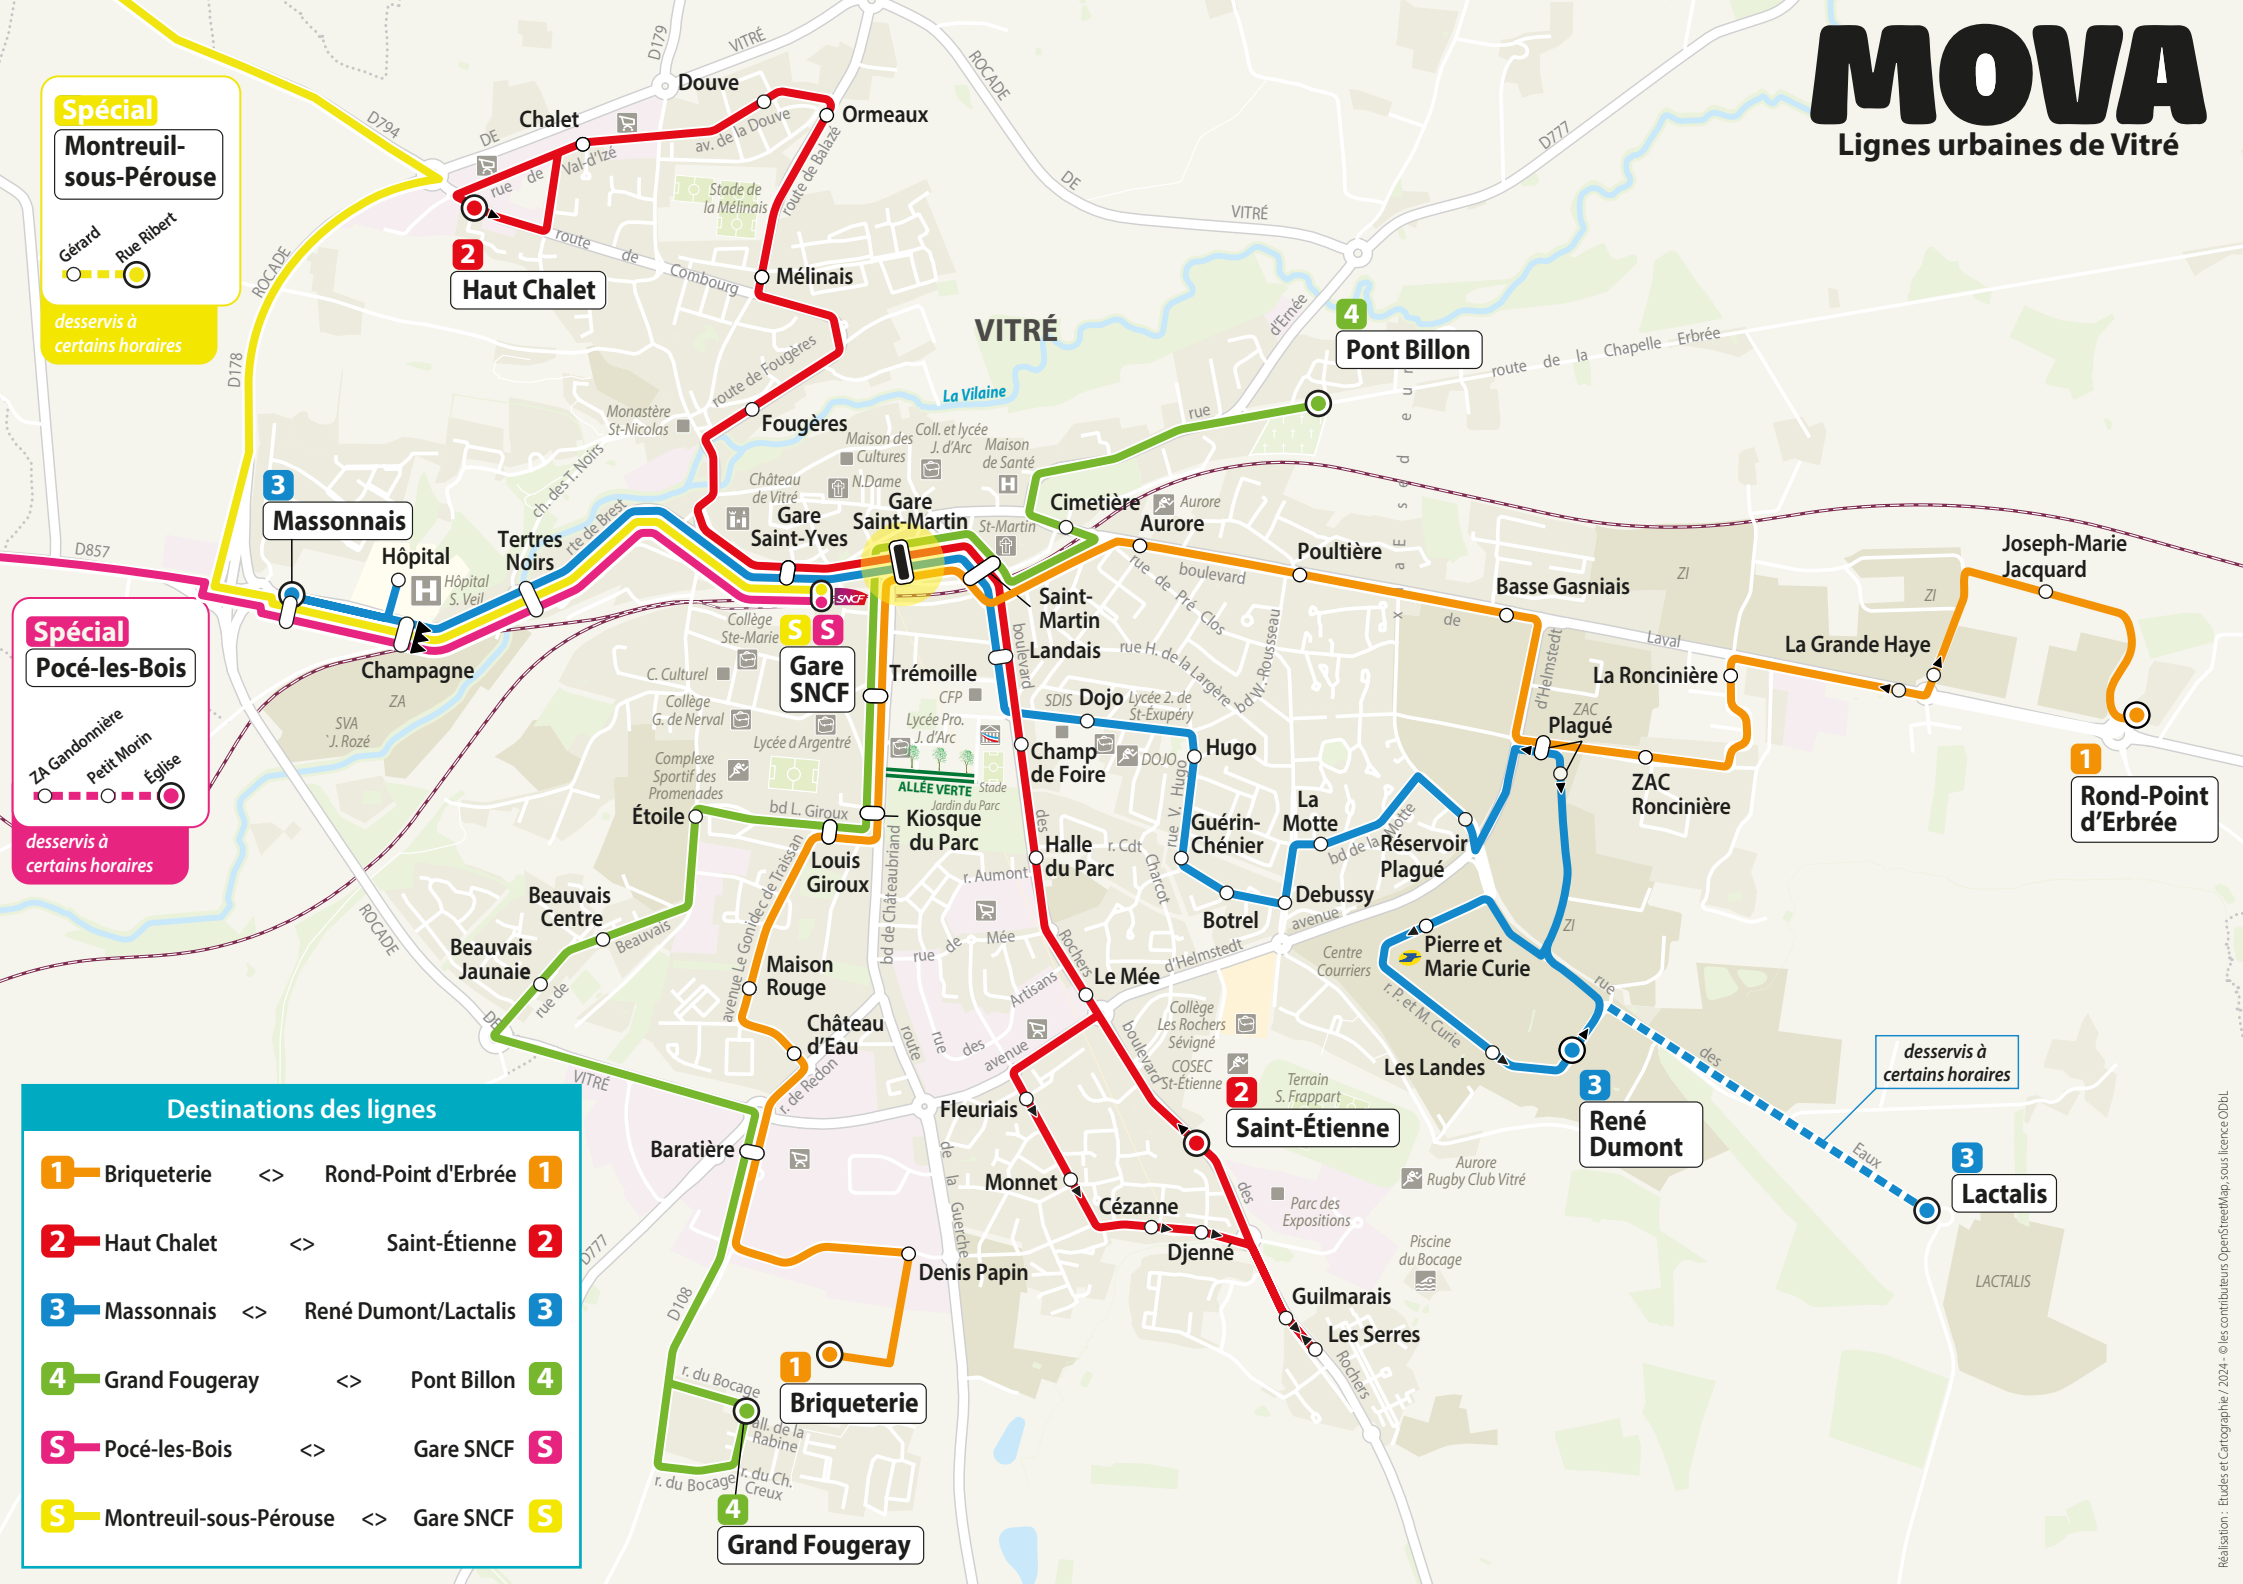

Destinations des lignes

- 1** Briqueterie <> Rond-Point d'Erbrée **1**
- 2** Haut Chalet <> Saint-Étienne **2**
- 3** Massonnais <> René Dumont/Lactalis **3**
- 4** Grand Fougeray <> Pont Billon **4**
- S** Pocé-les-Bois <> Gare SNCF **S**
- S** Montreuil-sous-Pérouse <> Gare SNCF **S**

Printemps : du samedi 11 avril 2026 au dimanche 26 avril 2026

MOVA

Lignes urbaines de Vitré

Spécial
Montreuil-sous-Pérouse

Gérard
Rue Ribert

desservis à certains horaires

Spécial
Pocé-les-Bois

ZA Gandonnière
Pett Morin
Église

desservis à certains horaires

Destinations des lignes

- 1** Briqueterie <> Rond-Point d'Erbrée **1**
- 2** Haut Chalet <> Saint-Étienne **2**
- 3** Massonnais <> René Dumont/Lactalis **3**
- 4** Grand Fougeray <> Pont Billon **4**
- S** Pocé-les-Bois <> Gare SNCF **S**
- S** Montreuil-sous-Pérouse <> Gare SNCF **S**

Destinations des lignes			
1	Briqueterie <>	Rond-Point d'Erbrée	1
2	Haut Chalet <>	Saint-Étienne	2
3	Massonnais <>	René Dumont/Lactalis	3
4	Grand Fougeray <>	Pont Billon	4
S	Pocé-les-Bois <>	Gare SNCF	S
S	Montreuil-sous-Pérouse <>	Gare SNCF	S