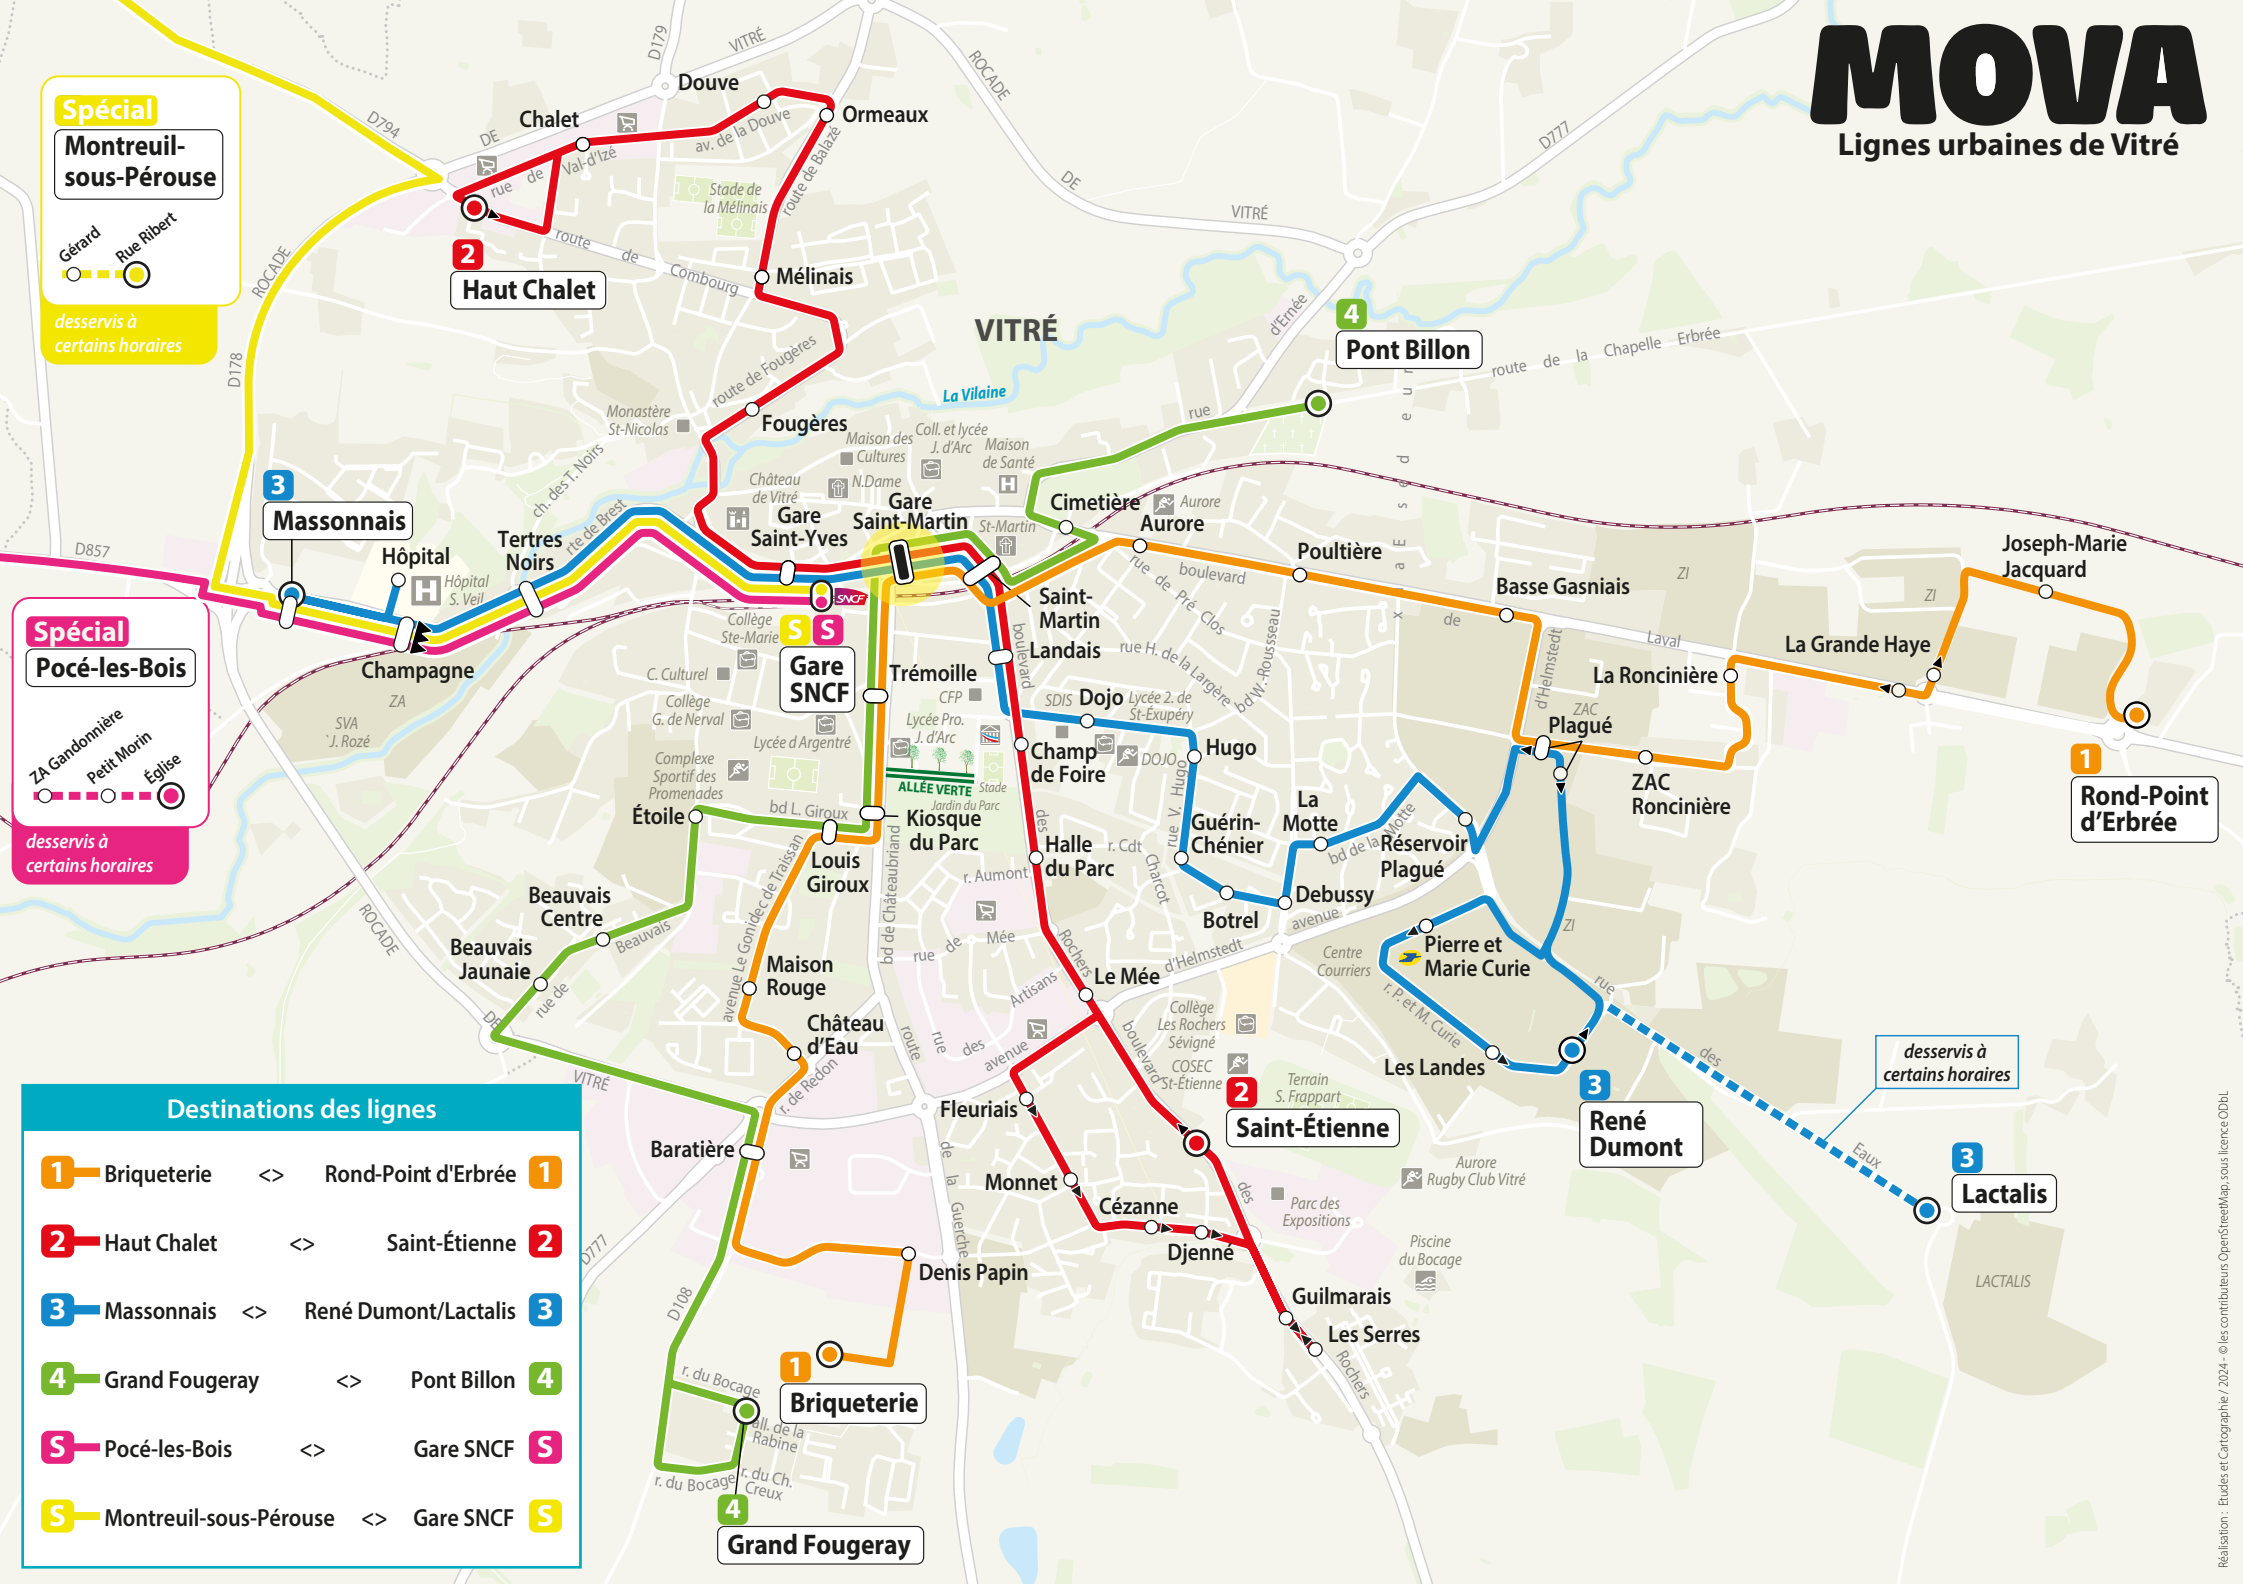

desservis à certains horaires

Destinations des lignes

- 1** Briqueterie <> Rond-Point d'Erbrée **1**
- 2** Haut Chalet <> Saint-Étienne **2**
- 3** Massonnais <> René Dumont/Lactalis **3**
- 4** Grand Fougeray <> Pont Billon **4**
- S** Pocé-les-Bois <> Gare SNCF **S**
- S** Montreuil-sous-Pérouse <> Gare SNCF **S**

Destinations des lignes			
1	Briqueterie <>	Rond-Point d'Erbrée	1
2	Haut Chalet <>	Saint-Étienne	2
3	Massonnais <>	René Dumont/Lactalis	3
4	Grand Fougeray <>	Pont Billon	4
S	Pocé-les-Bois <>	Gare SNCF	S
S	Montreuil-sous-Pérouse <>	Gare SNCF	S

desservis à certains horaires

Réalisation : Etudes et Cartographie / 2024 - © les contributeurs OpenStreetMap, sous licence ODbL

MOVA

Lignes urbaines de Vitré

Spécial
Montreuil-sous-Pérouse

Gérard
Rue Ribert

desservis à certains horaires

Spécial
Pocé-les-Bois

ZA Gandonnière
Pett Morin
Église

desservis à certains horaires

Destinations des lignes

- 1** Briqueterie <> Rond-Point d'Erbrée **1**
- 2** Haut Chalet <> Saint-Étienne **2**
- 3** Massonnais <> René Dumont/Lactalis **3**
- 4** Grand Fougeray <> Pont Billon **4**
- S** Pocé-les-Bois <> Gare SNCF **S**
- S** Montreuil-sous-Pérouse <> Gare SNCF **S**