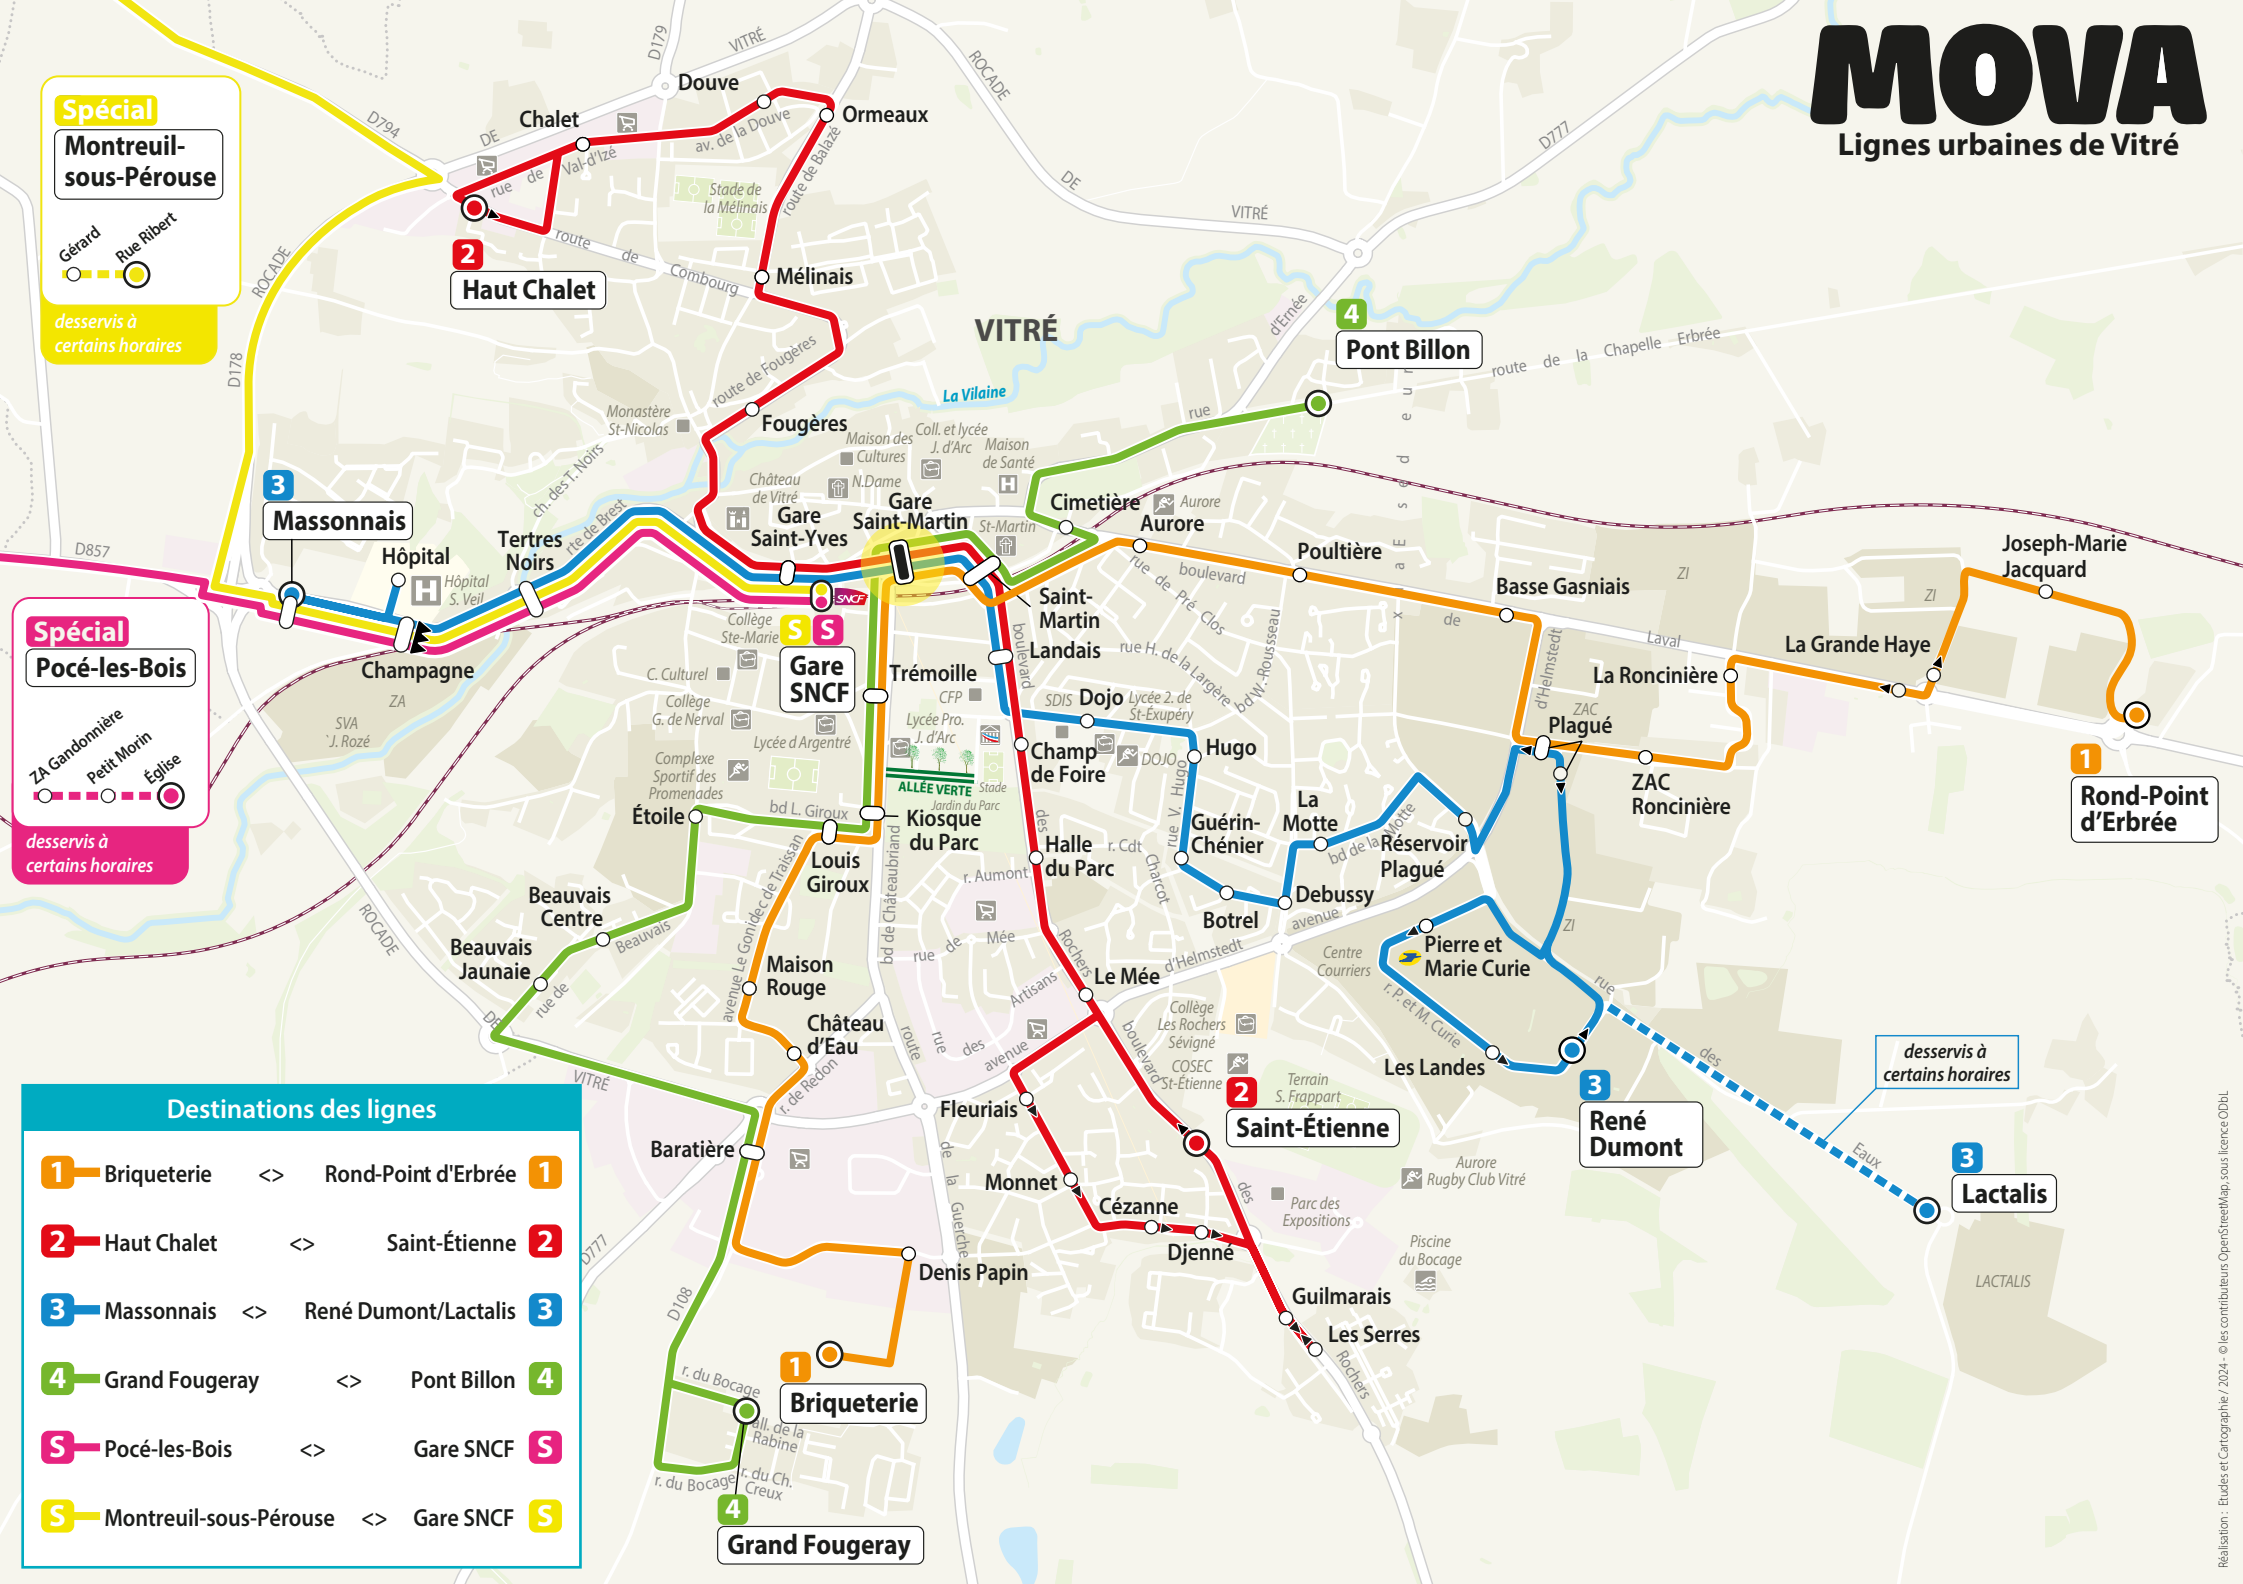

MOVA

Lignes urbaines de Vitré

Spécial
Montreuil-sous-Pérouse

Gérard
Rue Ribert

desservis à certains horaires

Spécial
Pocé-les-Bois

ZA Gandonnière
Pett Morin
Église

desservis à certains horaires

Destinations des lignes

- **1** Briqueterie <> Rond-Point d'Erbrée **1**
- **2** Haut Chalet <> Saint-Étienne **2**
- **3** Massonnais <> René Dumont/Lactalis **3**
- **4** Grand Fougeray <> Pont Billon **4**
- **S** Pocé-les-Bois <> Gare SNCF **S**
- **S** Montreuil-sous-Pérouse <> Gare SNCF **S**

desservis à certains horaires