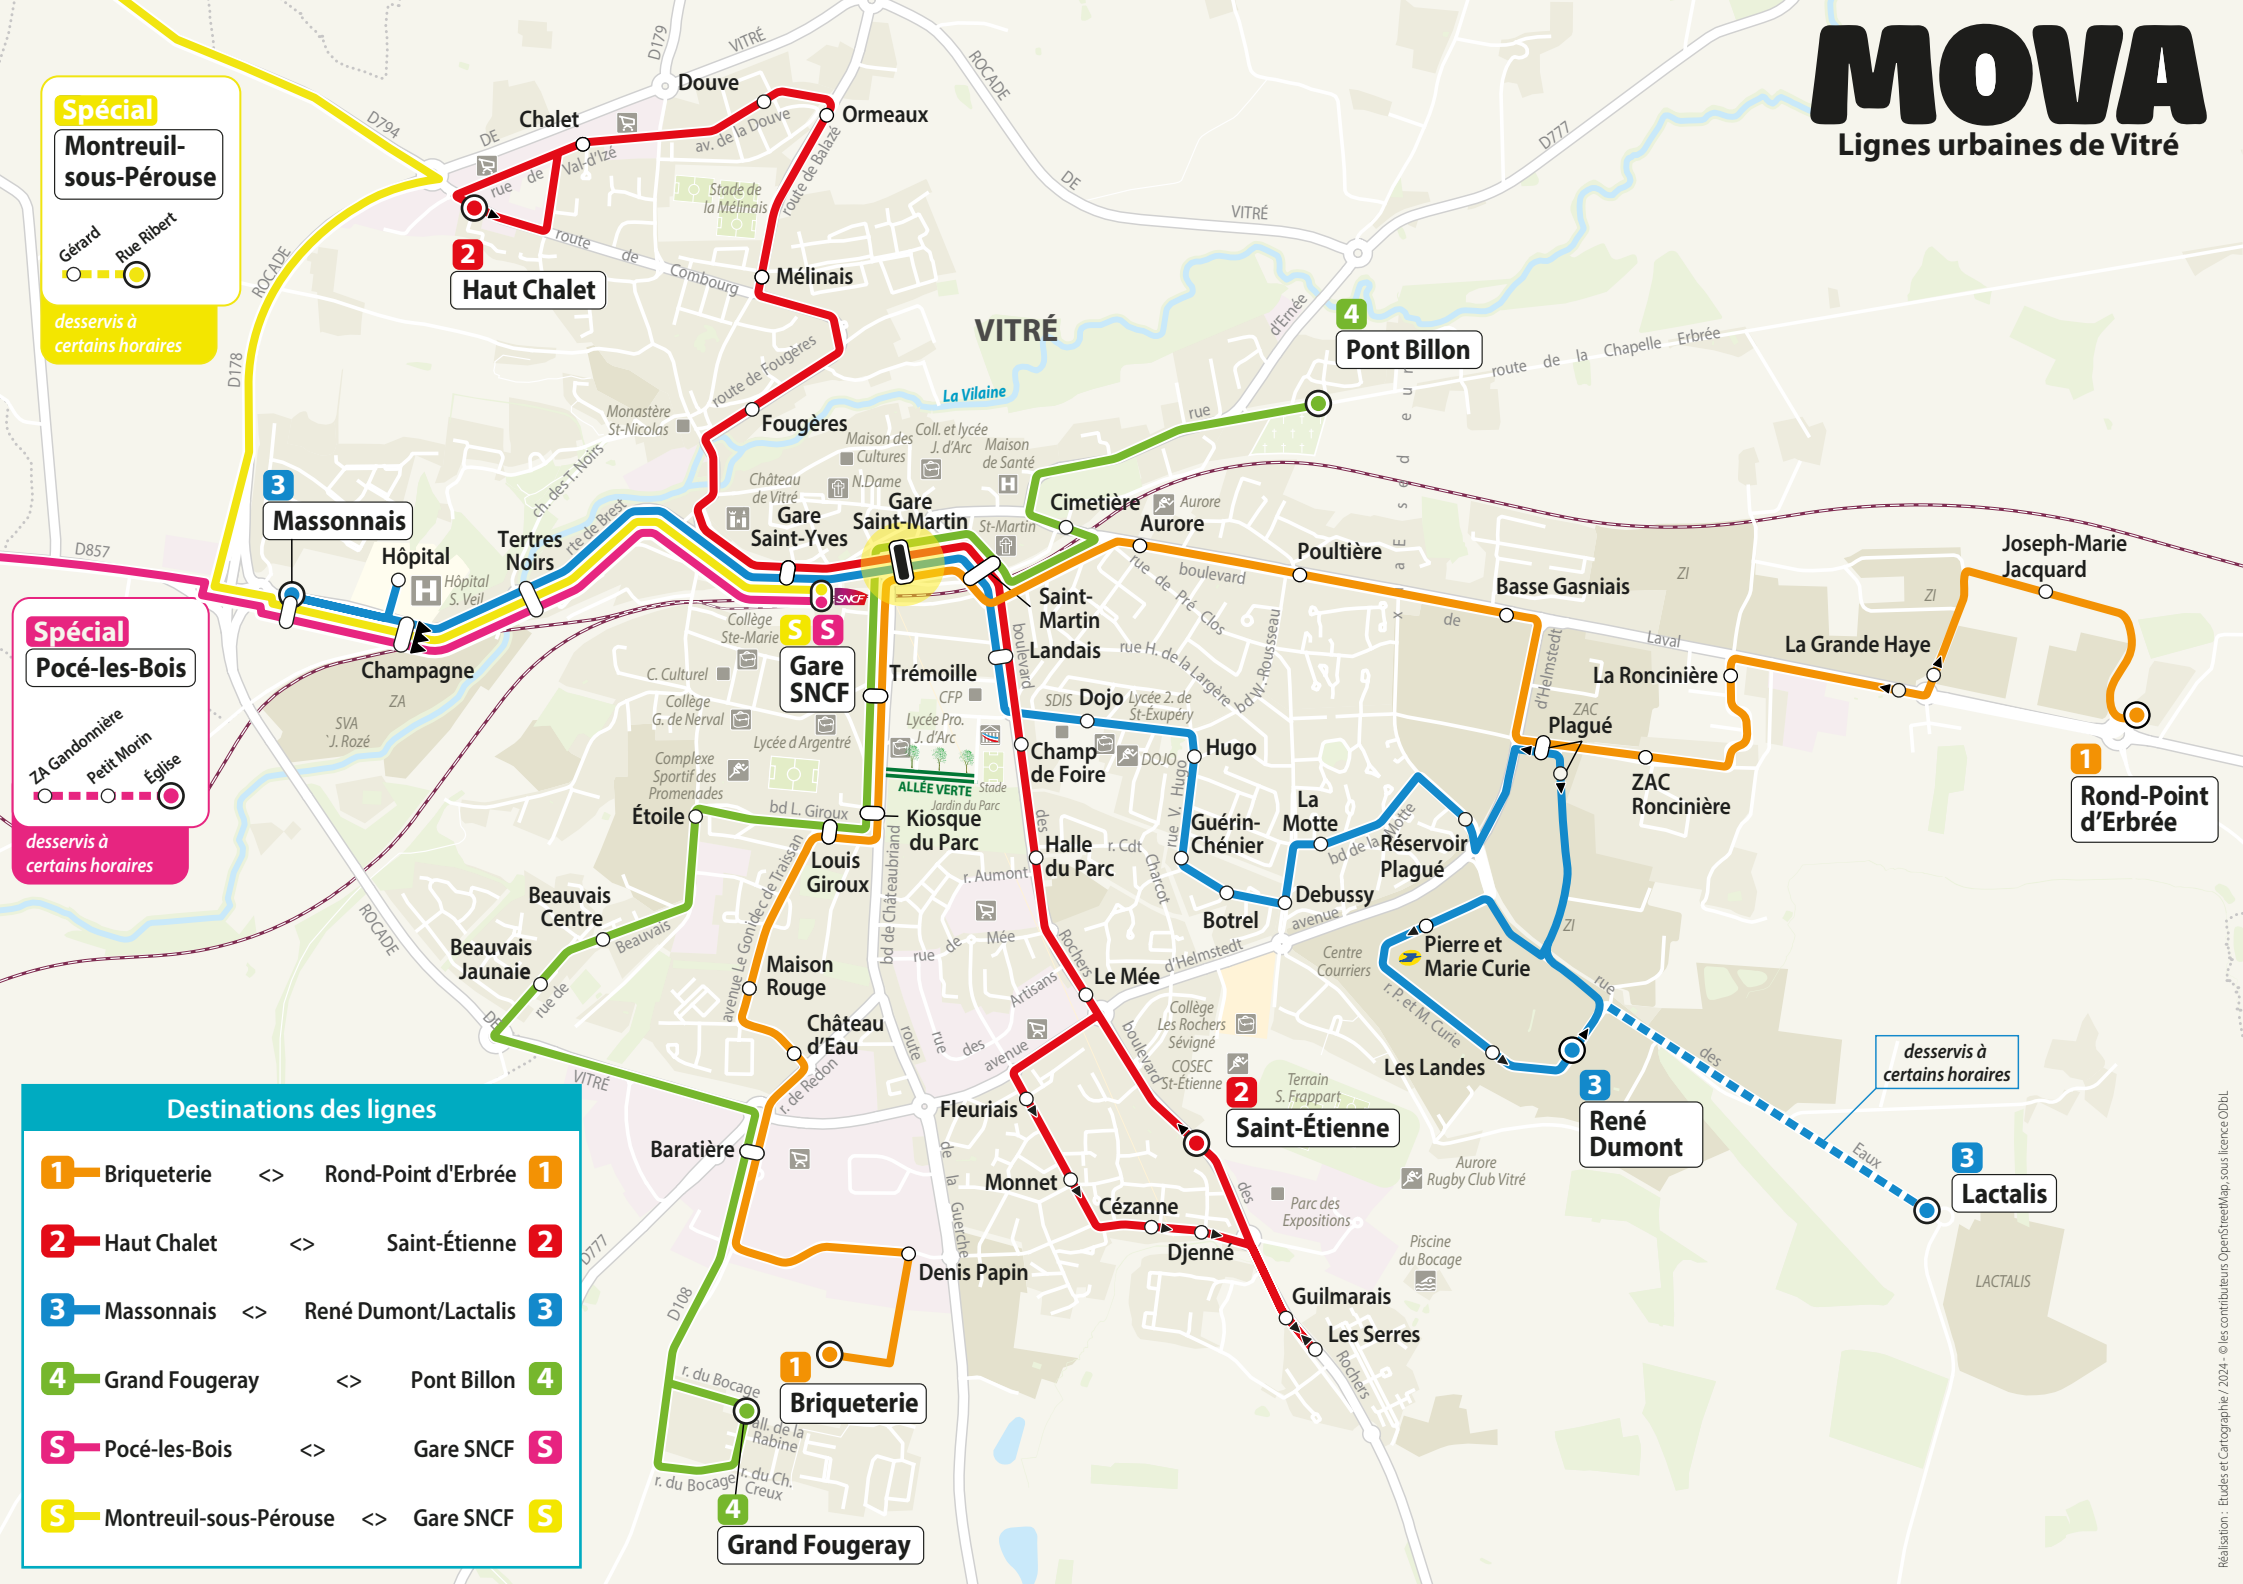

desservis à certains horaires

Destinations des lignes

- 1** Briqueterie <> Rond-Point d'Erbrée **1**
- 2** Haut Chalet <> Saint-Étienne **2**
- 3** Massonnais <> René Dumont/Lactalis **3**
- 4** Grand Fougeray <> Pont Billon **4**
- S** Pocé-les-Bois <> Gare SNCF **S**
- S** Montreuil-sous-Pérouse <> Gare SNCF **S**

MOVA

Lignes urbaines de Vitré

Spécial
Montreuil-sous-Pérouse

Gérard
Rue Ribert

desservis à certains horaires

Spécial
Pocé-les-Bois

ZA Gandonnière
Pett Morin
Église

desservis à certains horaires

Destinations des lignes			
1	Briqueterie <>	Rond-Point d'Erbrée	1
2	Haut Chalet <>	Saint-Étienne	2
3	Massonnais <>	René Dumont/Lactalis	3
4	Grand Fougeray <>	Pont Billon	4
S	Pocé-les-Bois <>	Gare SNCF	S
S	Montreuil-sous-Pérouse <>	Gare SNCF	S

desservis à certains horaires

Spécial
Pocé-les-Bois

ZA Gandonnière
Pett Morin
Église

desservis à certains horaires

Destinations des lignes

- 1** Briqueterie <> Rond-Point d'Erbrée **1**
- 2** Haut Chalet <> Saint-Étienne **2**
- 3** Massonnais <> René Dumont/Lactalis **3**
- 4** Grand Fougeray <> Pont Billon **4**
- S** Pocé-les-Bois <> Gare SNCF **S**
- S** Montreuil-sous-Pérouse <> Gare SNCF **S**