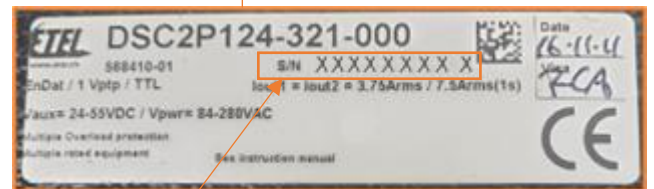

FICHER PHOTOS N° DE SÉRIE ET CODE ARTICLE

MOTEUR VÉRIN V5

N° DE SÉRIE /
SERIAL NUMBER

GNM6080

GNM 300

N° DE SÉRIE /
SERIAL NUMBER

GNM200

CRN457

N° DE SÉRIE /
SERIAL NUMBER

CRN458

N° DE SÉRIE /
SERIAL NUMBER

TURBINE PAM

TURBINE THV

TURBINE T8

VARIATEUR ETEL DSB2P124

VARIATEUR ETEL DSC2P124