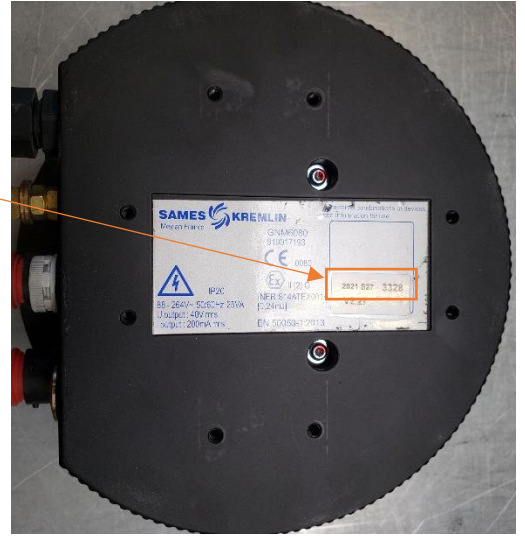

FICHER PHOTOS N° DE SÉRIE ET CODE ARTICLE

MOTEUR VÉRIN V5

N° DE SÉRIE /
SERIAL NUMBER

GNM6080

GNM 300

N° DE SÉRIE /
SERIAL NUMBER

GNM200

CRN457

N° DE SÉRIE /
SERIAL NUMBER

CRN458

N° DE SÉRIE /
SERIAL NUMBER

TURBINE PAM

TURBINE THV

TURBINE T8

VARIATEUR ETEL DSB2P124

VARIATEUR ETEL DSC2P124