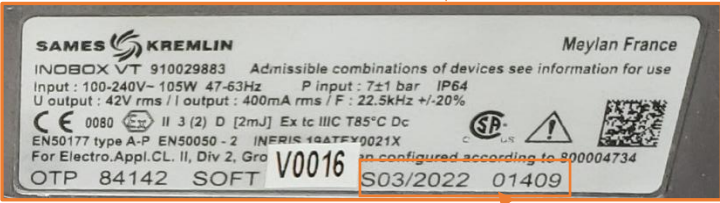

N° DE SÉRIE /
SERIAL NUMBER