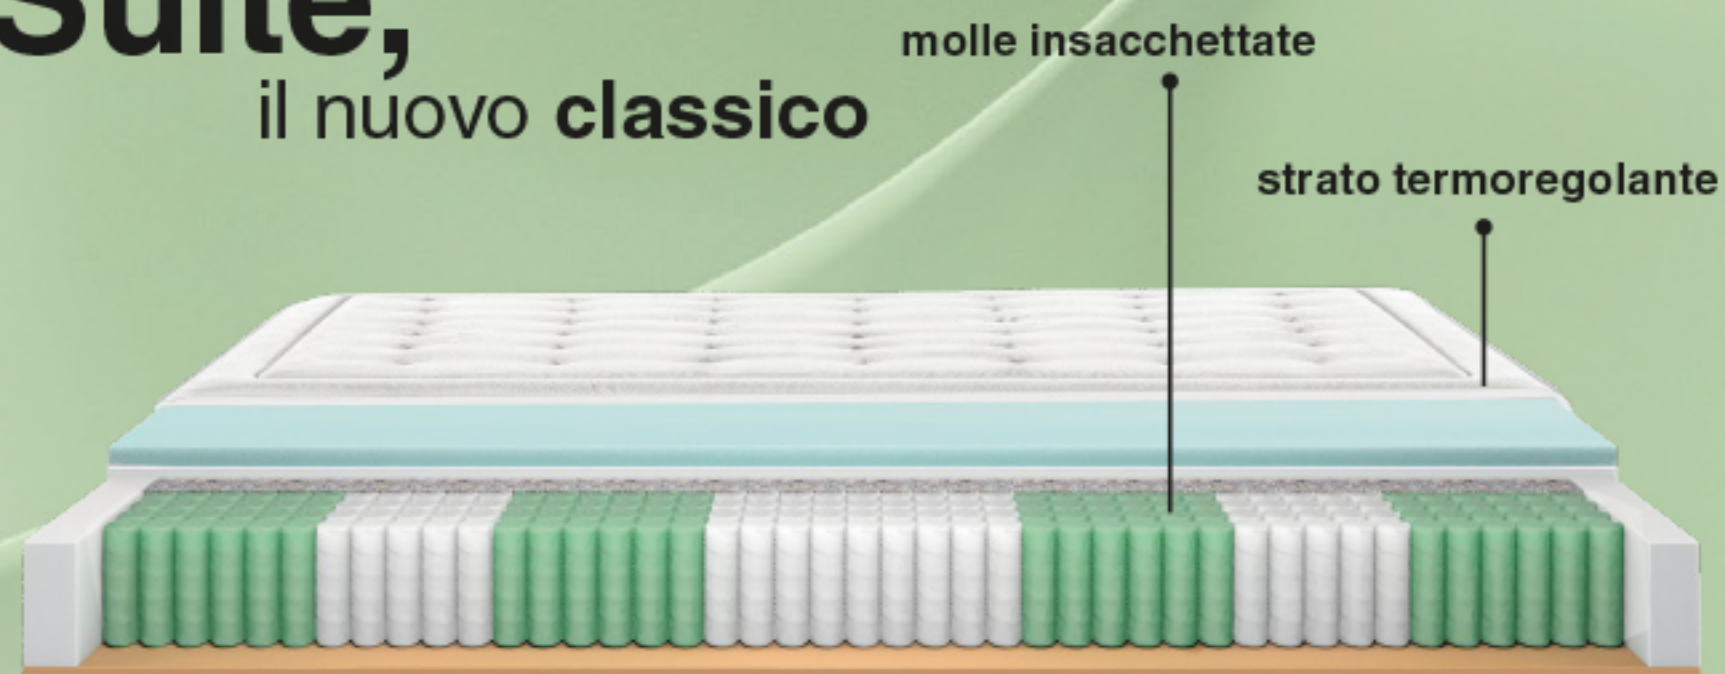

Suite, il nuovo classico

molle insacchettate

strato termoregolante

in foto: il modello Suite 360

In promozione sconto del 25%

Suite 360

Scopri il comfort straordinario del materasso Suite che nasce dalla fusione del **sistema a molle indipendenti** e la freschezza del **gel termoregolante**.

Suite 360 offre un sostegno delicato ma molto efficace per un perfetto adattamento anatomico.

Prodotto consigliato dall'Associazione Italiana di Fisioterapia.