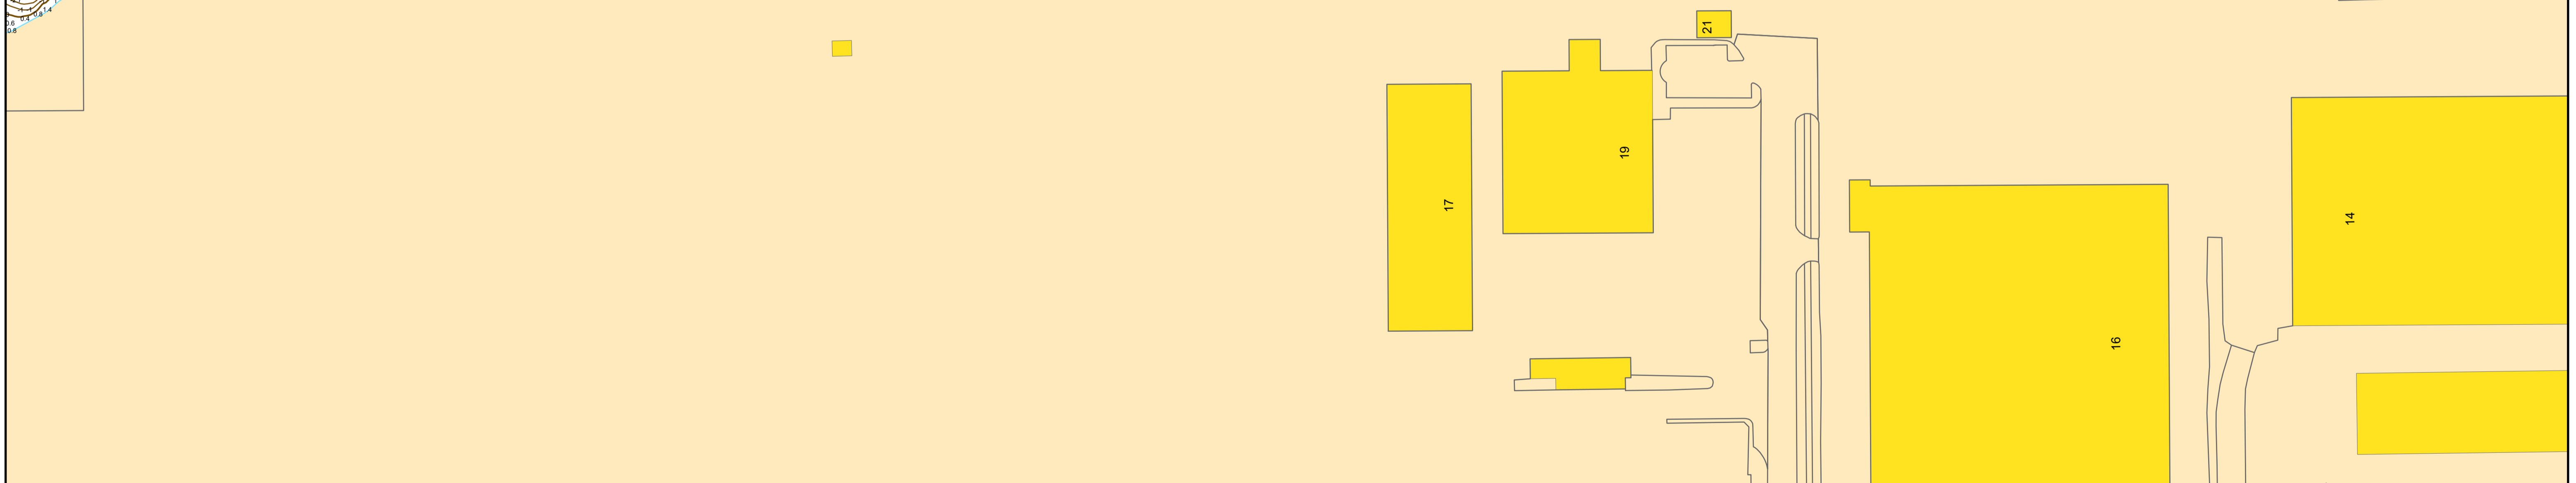

Innsiglingarlína Kleppsvíkur

Dýpi: -8 m.

Dýpi: -8 m.

Vogabakki

<p>Skýringar</p> <ul style="list-style-type: none"> ● Grænn viti ● Rauður viti ● Bakborðsbauja ● Stjórnborðsbauja 	<p>Faxaflóahafnir of Associated Icelandic Ports</p> <p>SAMSÝN</p> <p>Reykjavík Vogabakki Útgefið dýptkort Á korti eru sýndar niðurstöður dýptarmælinga til og með útgáfudags korts Eldri dýptarupplýsingar af þessu svæði eru ógildar og notist ekki.</p> <p>Faxaflóahafnir Útg. júní 2026 Mkv: 1:1,000 Mkv. miðast við blaðstærð A1</p> <p>Dýptarlínur í kerfi Sjömannsálfarar Íslands Gögn fengin úr LUKR og LUKFh Kortagerð: SG Prentað: 16.6.2026</p>
------------------------------------------------------------------------------------------------------------------------------------------------------------------------------------------------------------------------------------------------------------------------------------------------------------	------------------------------------------------------------------------------------------------------------------------------------------------------------------------------------------------------------------------------------------------------------------------------------------------------------------------------------------------------------------------------------------------------------------------------------------------------------------------------------------------------