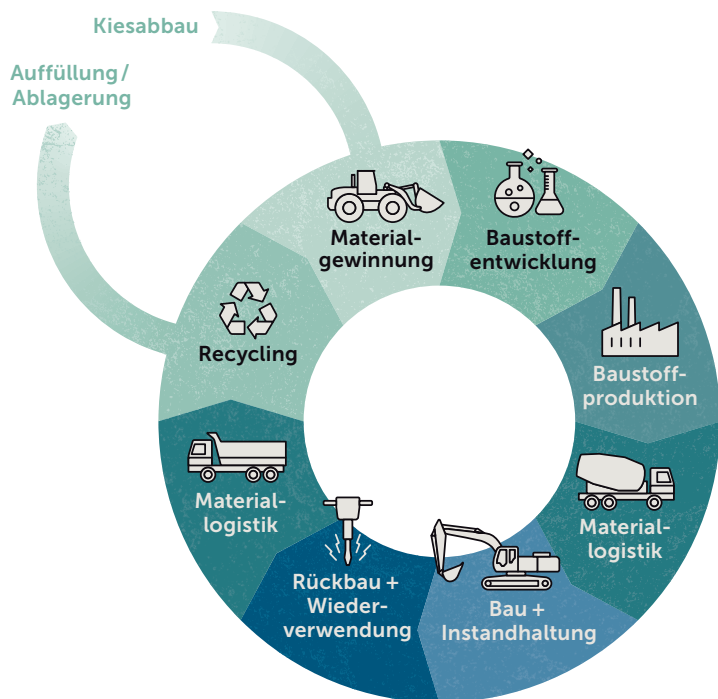

# Organisation

\*Beteiligungsfirmen: BERAG Belagslieferwerk Rubigen AG,  
fbr Frischbeton AG Rubigen, KBS Kies + Beton AG Schwarzenburg,  
BAZR Bodenannahmezentrum Rubigen AG

# Wir bauen Zukunft.

Wir sind überzeugt, dass wir unsere Lebensqualität nur langfristig sichern und verbessern können, wenn wir verantwortungsvoll mit unseren natürlichen Ressourcen umgehen. Wir als Kästli leisten dazu einen wesentlichen Beitrag – durch nachhaltigen Fortschritt.

**Wir leben Kreislaufwirtschaft und senken unseren CO<sub>2</sub>-Ausstoss.** Ressourcen sollen so lange und so oft wie möglich eingesetzt werden. Das erfordert weitsichtiges und vernetztes Gewinnen, Verbauen und Rückgewinnen von Baumaterial sowie permanente Investitionen in innovative Technologien. So haben wir beispielsweise zirkulit beton<sup>®</sup> mitentwickelt, den ersten zirkulären Beton. Zudem reduzieren wir unseren CO<sub>2</sub>-Ausstoss laufend durch Prozessoptimierungen, E-Mobilität, eigene PV-Anlagen und CO<sub>2</sub>-Kompensation in Zusammenarbeit mit der Stiftung Fair Recycling.