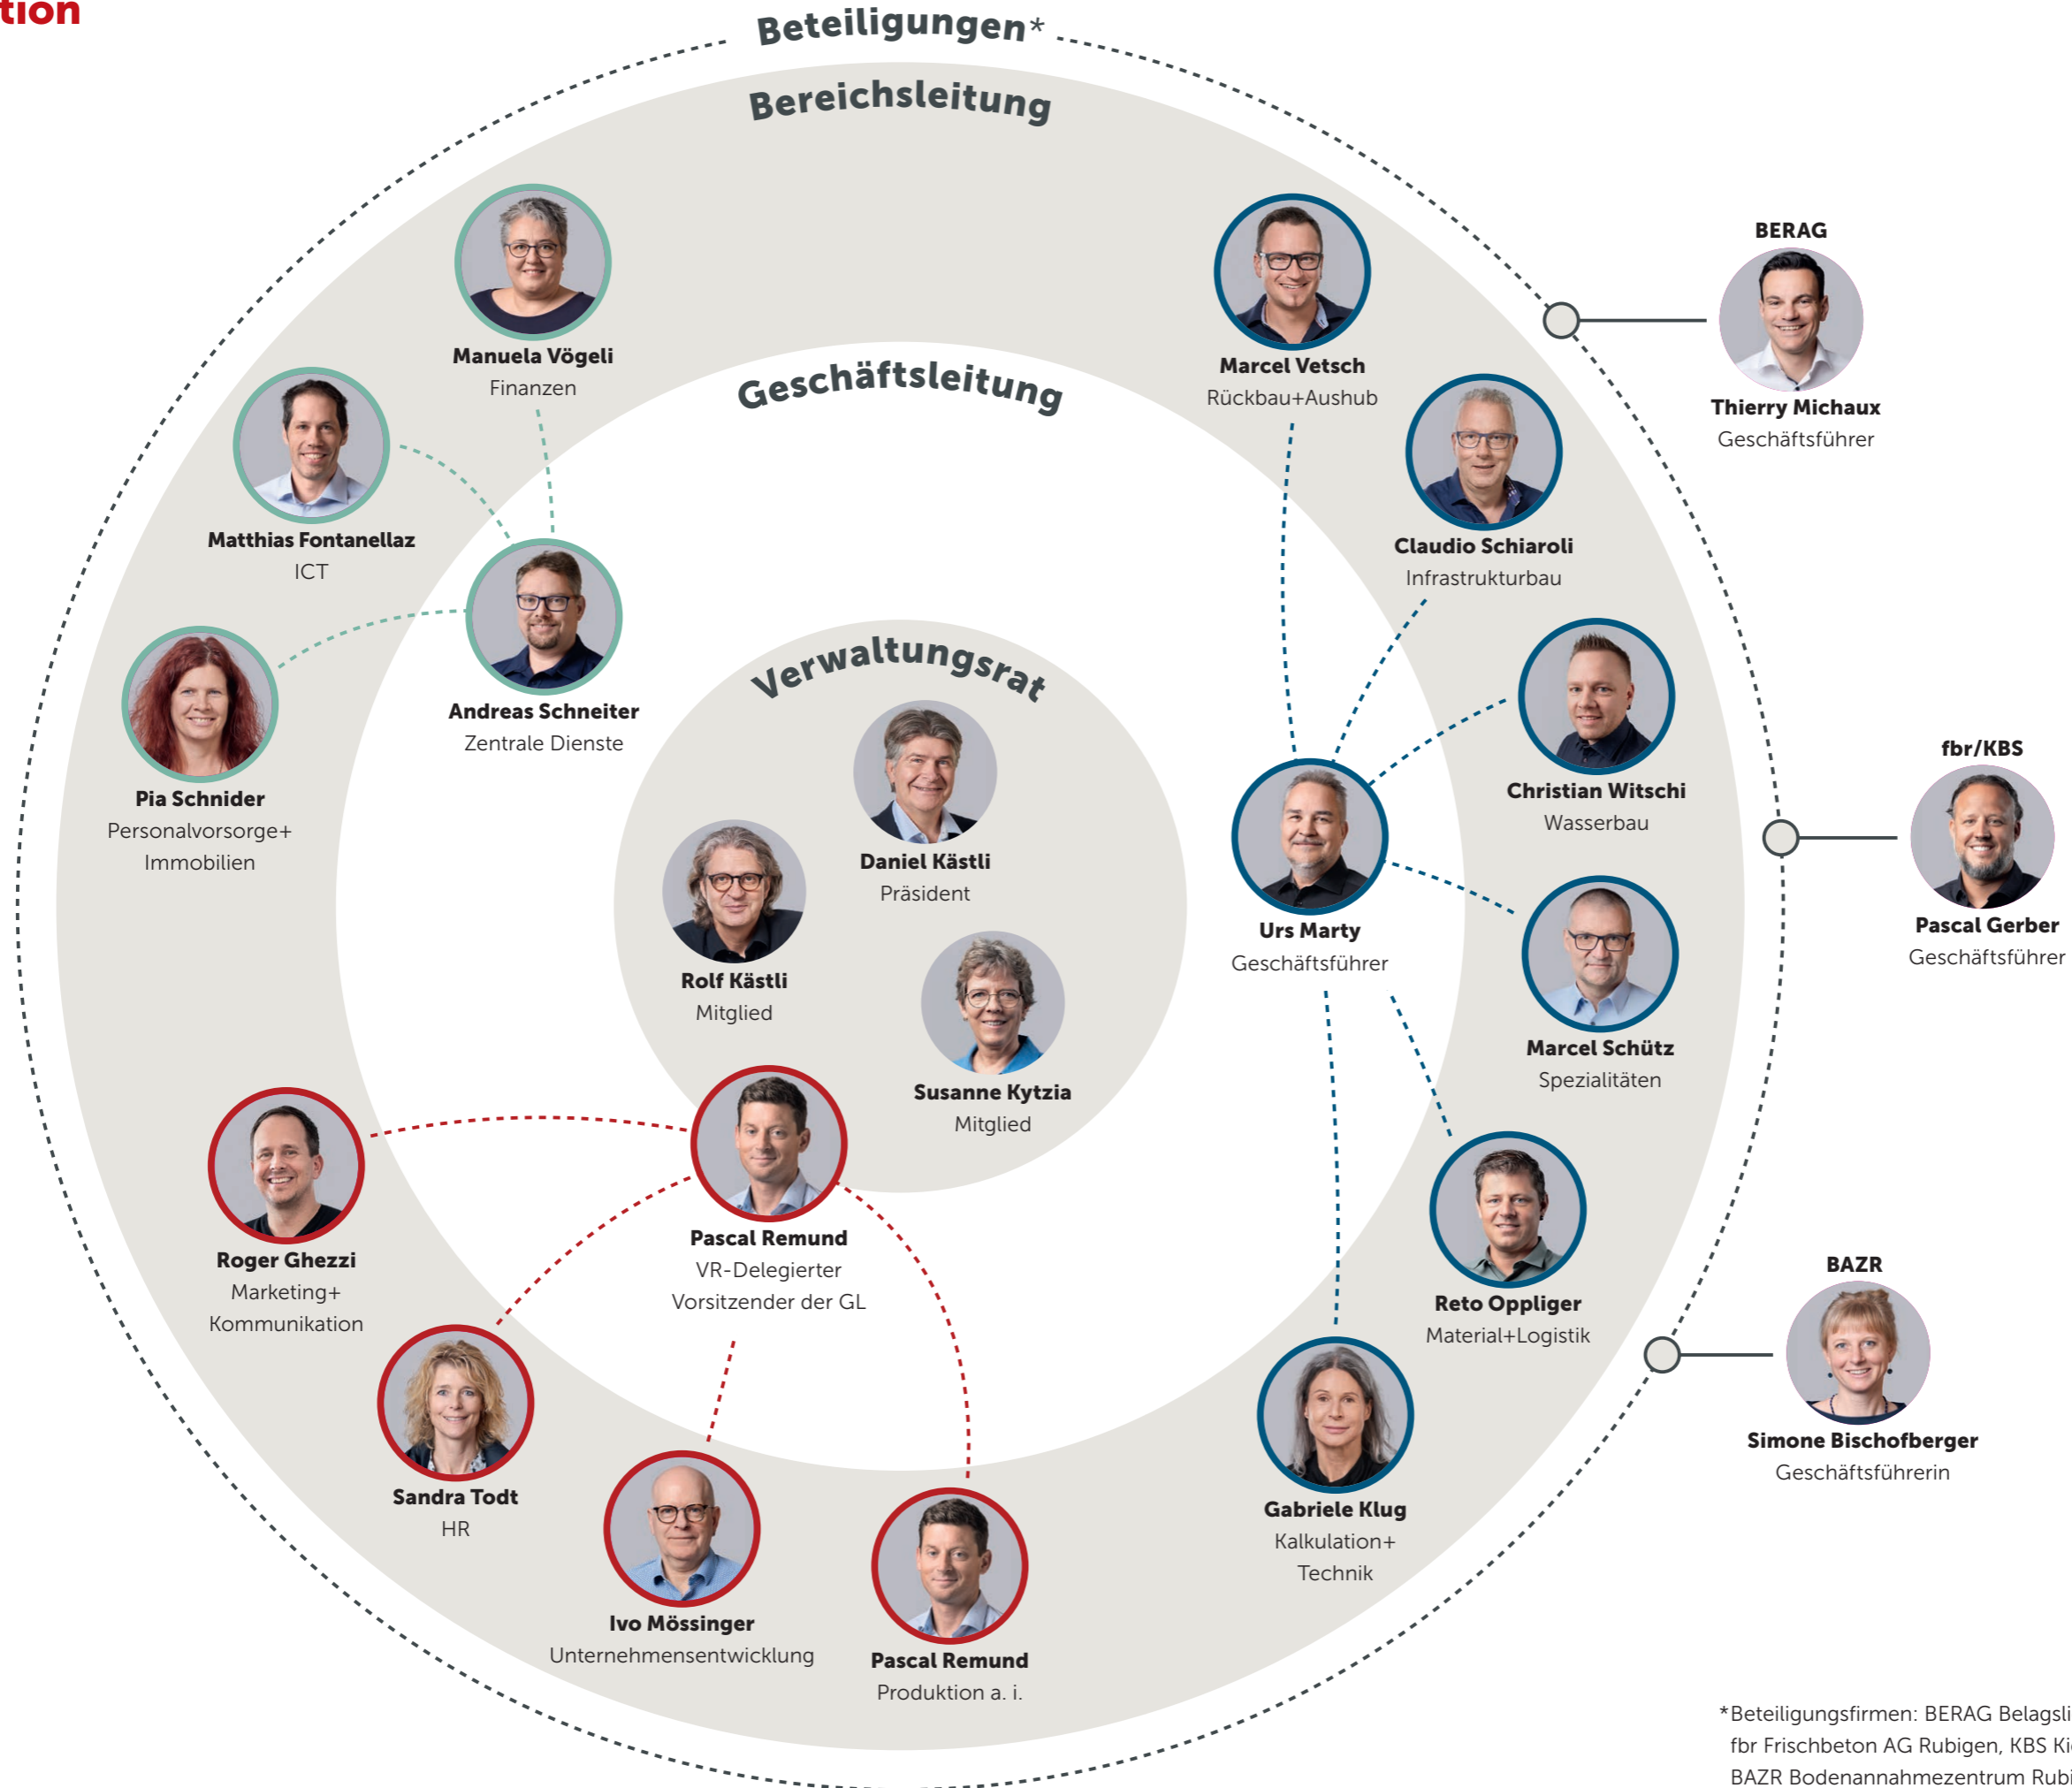

# Organisation 2026

# Organisation

\*Beteiligungsfirmen: BERAG Belagslieferwerk Rubigen AG,  
fbr Frischbeton AG Rubigen, KBS Kies + Beton AG Schwarzenburg,  
BAZR Bodenannahmezentrum Rubigen AG