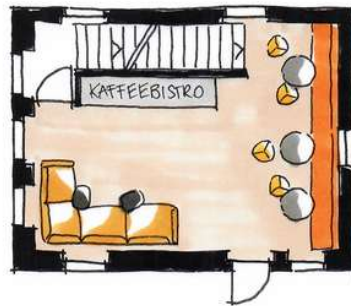

Appenberg

Hoteldorf, Seminare & Events

Exklusivangebot "Schmittli"

SCHMITTLISALI

KAFFEELOUNGE

Gruppenraum im UG

SCHMITTLISTUBE

Unser Schmittli ist ein alleinstehendes Haus mit dem Schmittlisali im Dachgeschoss, einer Kaffeelounge mit eigenem Gartenzugang im Erdgeschoss und der Schmittlistube im Untergeschoss. Das Haus eignet sich ideal für Strategietage, Leadership-Sessions, Verwaltungsratsitzungen oder Retreats.