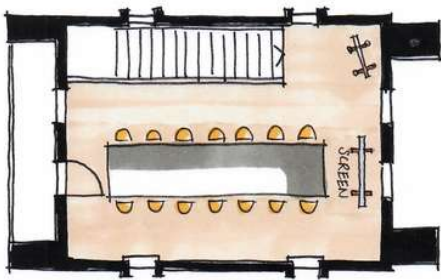

Appenberg

Hoteldorf, Seminare & Events

Exklusivangebot "Schmittli"

SCHMITTLISALI

KAFFEELOUNGE

Gruppenraum im UG

SCHMITTLISTUBE

Unser Schmittli ist ein alleinstehendes Haus mit dem Schmittlisali im Dachgeschoss, einer Kaffeelounge mit eigenem Gartenzugang im Erdgeschoss und der Schmittlistube im Untergeschoss. Das Haus eignet sich ideal für Strategietage, Leadership-Sessions, Verwaltungsratsitzungen oder Retreats.