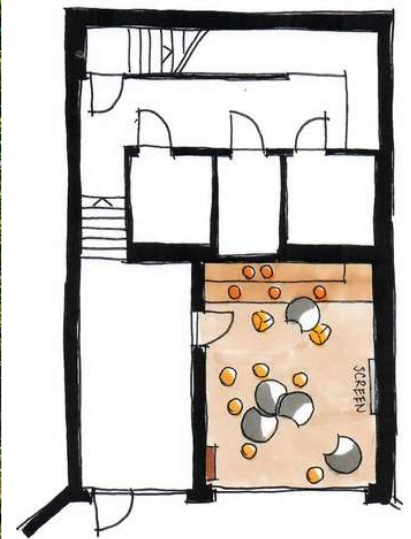

Appenberg

Hoteldorf, Seminare & Events

Exklusivangebot "Schmittli"

SCHMITTLISALI

KAFFEELOUNGE

Gruppenraum im UG

SCHMITTLISTUBE

Unser Schmittli ist ein alleinstehendes Haus mit dem Schmittlisali im Dachgeschoss, einer Kaffeelounge mit eigenem Gartenzugang im Erdgeschoss und der Schmittlistube im Untergeschoss. Das Haus eignet sich ideal für Strategietage, Leadership-Sessions, Verwaltungsratsitzungen oder Retreats.