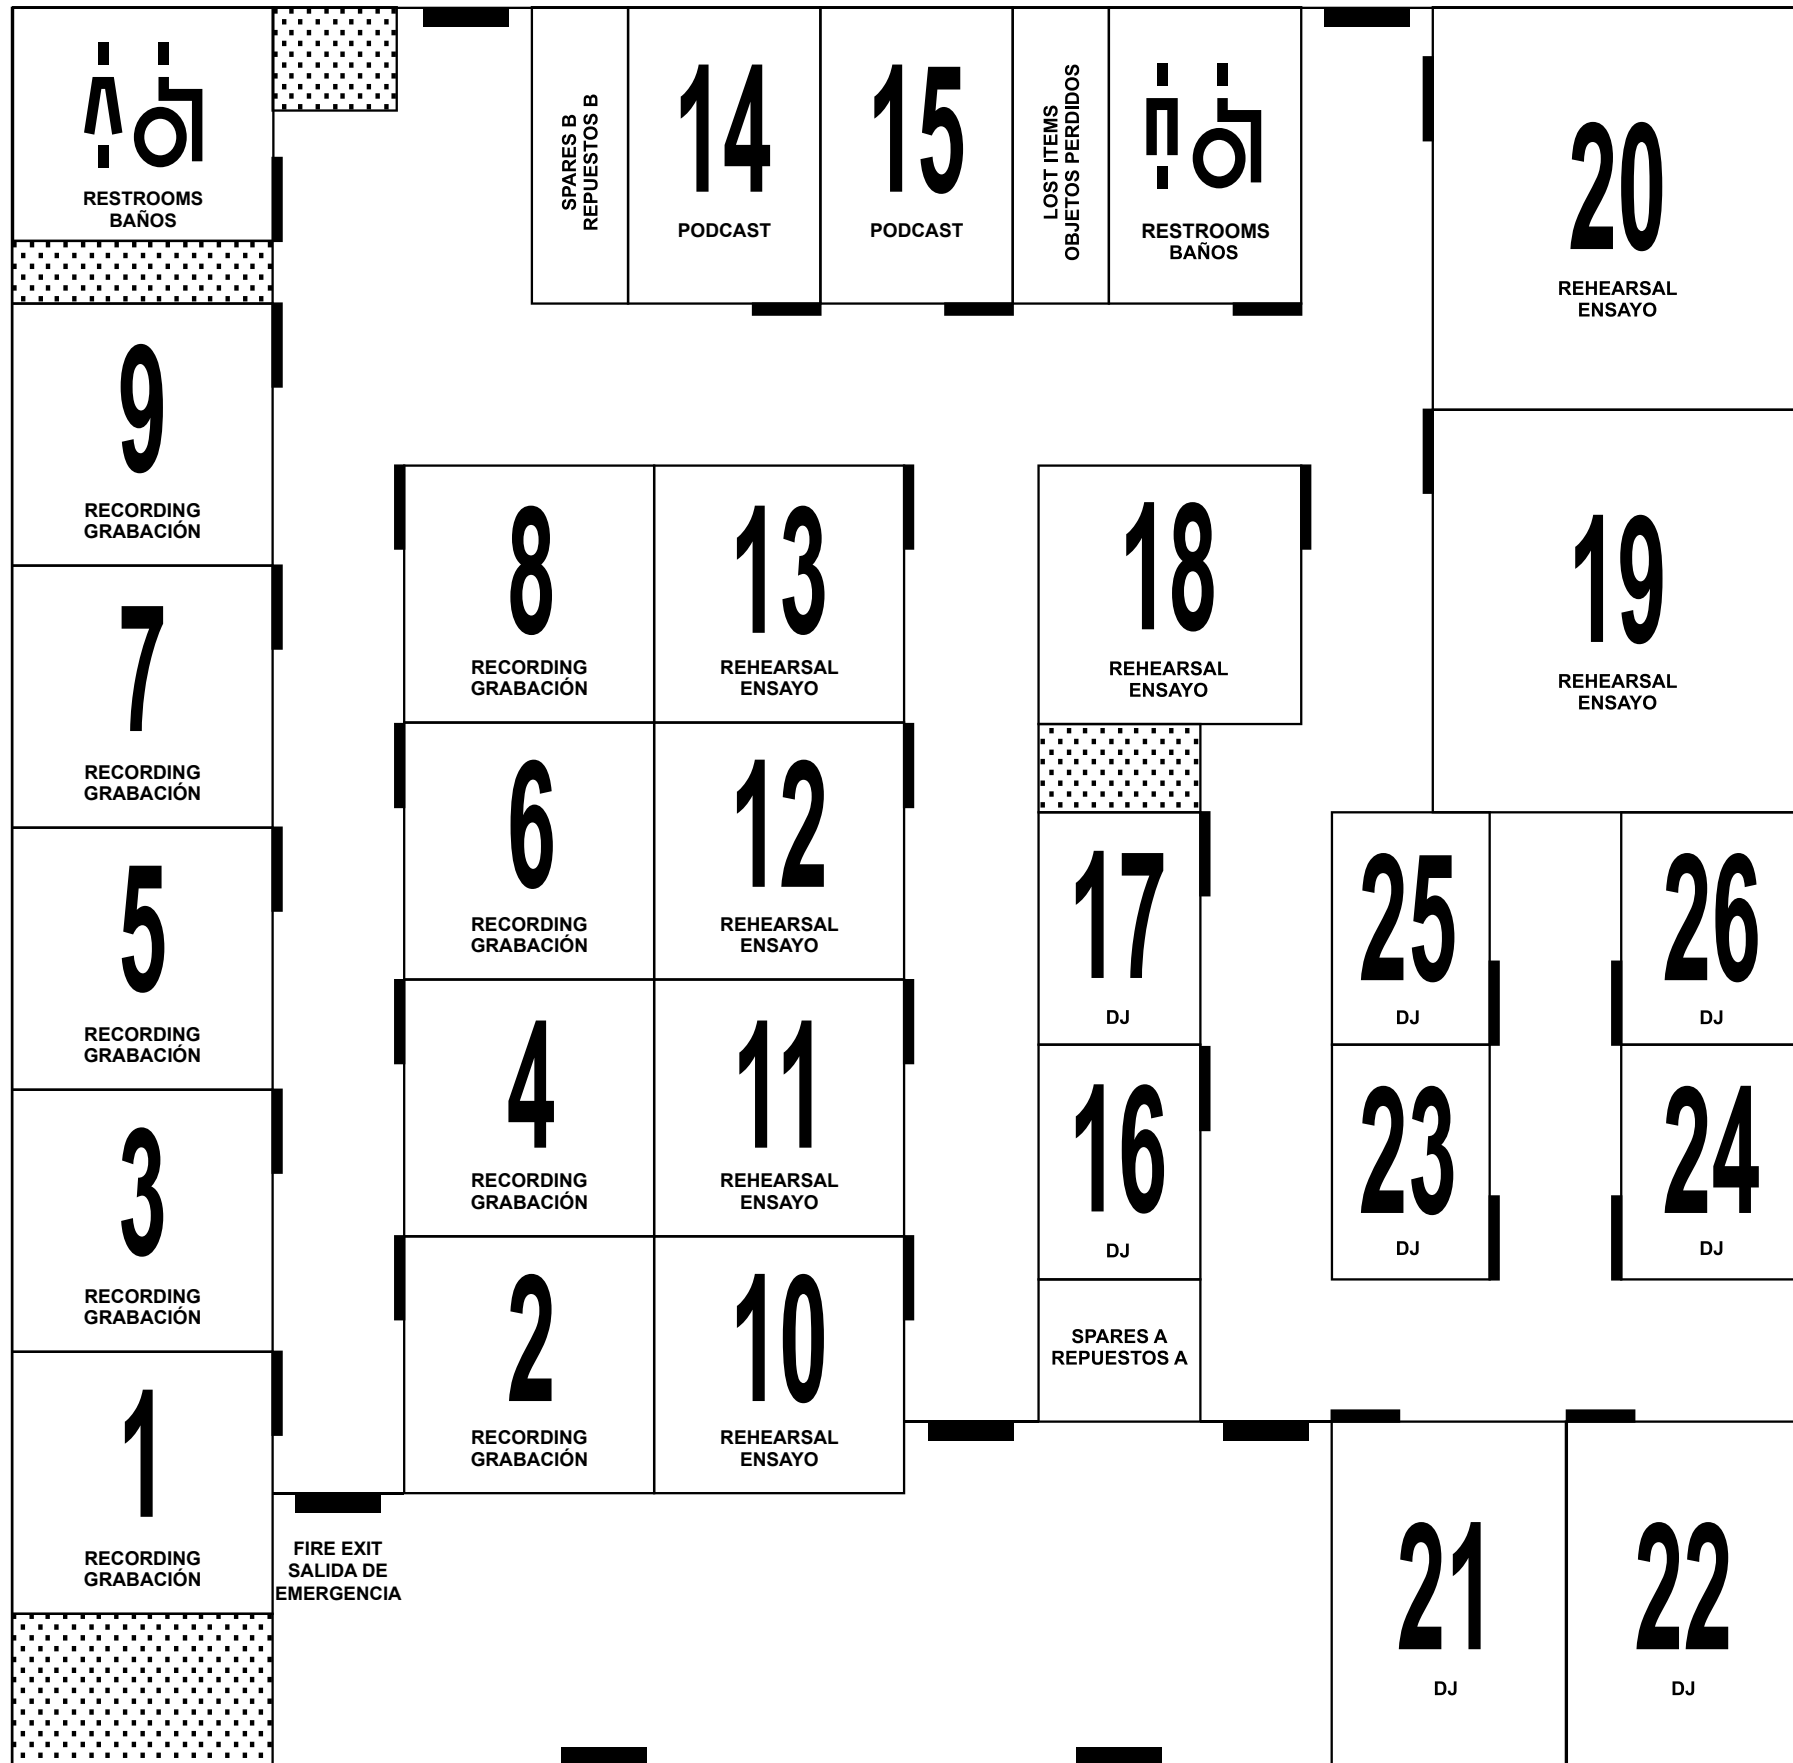

FIRE EXIT / SALIDA DE EMERGENCIA
ENTRANCE / ENTRADA

FIRE EXIT /
SALIDA DE EMERGENCIA

4713
W JEFFERSON BLVD

ENTRANCE / ENTRADA

BACK ALLEY

FIRE EXIT / SALIDA DE EMERGENCIA