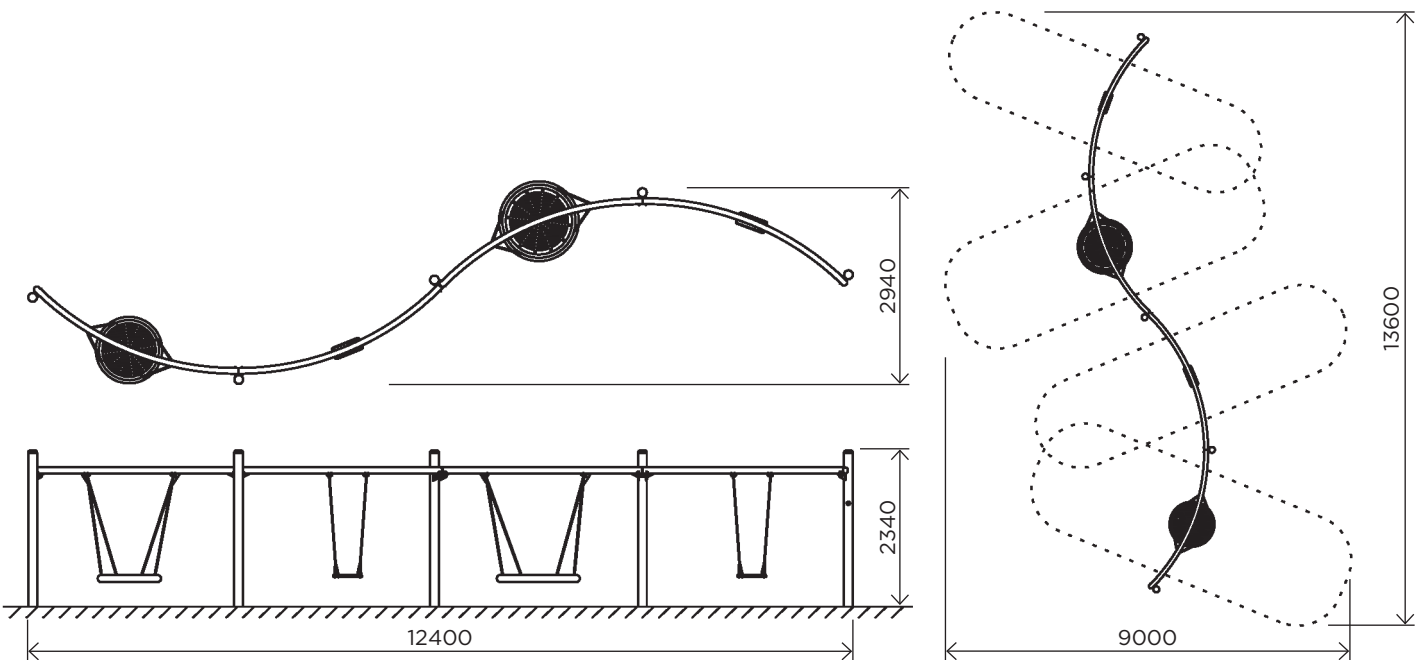

Swing / Гойдалка IGZR02 (SWR4-20-2C-G10-G12)

4-seat swing (2 standard seats + 1 "Nest 1200" seat + 1 "Nest 1000" seat). The crossbars are positioned at a height of 2000 mm.

The swings are equipped with reliable suspension fasteners. All elements are secured with strong bolted connections.

Render is for reference only, the actual appearance of the equipment and its color may vary.

Гойдалка чотирисекційна (2 звичайних сидіння + 1 сидіння «Гніздо 1200»+ 1 сидіння «Гніздо 1000»). Перекладини на висоті 2000мм.

Гойдалки оснащені надійними кріпленнями підвісів. Всі елементи фіксуються надійним болтовим з'єднанням.

Візуалізація лише для довідки, фактичний вигляд обладнання та його колір можуть відрізнятися.

	IGZR02
User age / Вікова група	6 - 12
Number of users / К-сть дітей одночасно на елементі	1 - 8
Product length, mm / Довжина, мм	12400
Product width, mm / Ширина, мм	2940
Product height, mm / Висота, мм	2340
Falling space, m ² / Зона падіння, м ²	62.4
Max. free fall height, mm / Максимальна висота падіння	1500
Product weight, kg / Вага виробу, кг	421.5
Volume of concrete, m ³ / Необхідний об'єм бетону, м ³	-
Safety info / Інф. про безпеку	EN-1176
Foundation options / Монтаж:	
Deep mounting / Бетонування	-
Surface mounting / Анкерування	+
Ground anchor / Закладна деталь	-