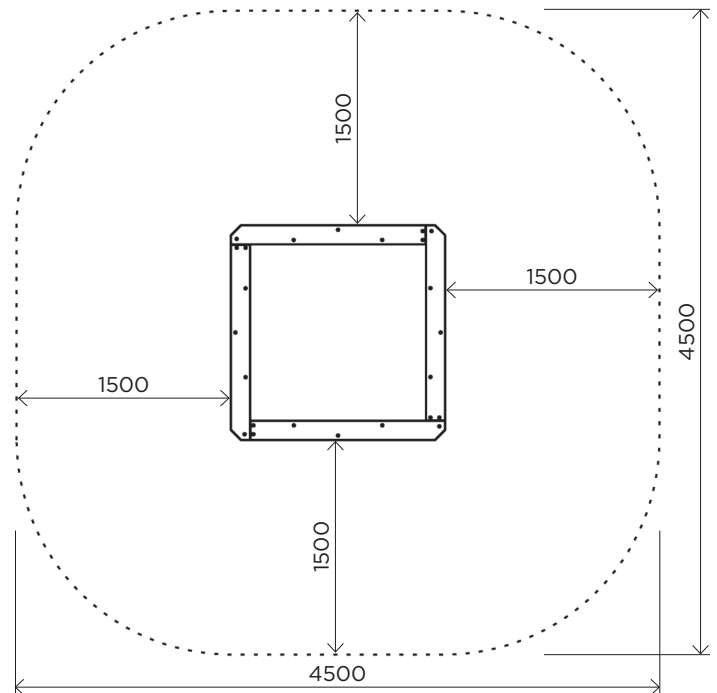

# Sandbox 1500 x 1500mm (HDPE) Пісочниця 1500мм x 1500мм (HDPE) IPSP00

The sandbox has dimensions of 1.5x1.5m.  
Metal, plastic HDPE 15mm.  
Render is for reference only, the actual appearance of the equipment and its color may vary.

Пісочниця має розміри 1.5x1.5м.  
Метал, пластик HDPE 15мм.  
Візуалізація лише для довідки, фактичний вигляд обладнання та його колір можуть відрізнятися.

	IPSP00 -00	IPSP00 -02
User age / Вікова група	1+	1+
Number of users / К-сть дітей одночасно на елементі	4	4
Product length, mm / Довжина, мм	1500	1500
Product width, mm / Ширина, мм	1500	1500
Product height, mm / Висота, мм	295	295
Falling space, m <sup>2</sup> / Зона падіння, м <sup>2</sup>	18.3	18.3
Max. free fall height, mm / Максимальна висота падіння	290	290
Product weight, kg / Вага виробу, кг	43.3	42.9
Volume of concrete, m <sup>3</sup> / Необхідний об'єм бетону, м <sup>3</sup>	-	-
Safety info / Інф. про безпеку	EN-1176	EN-1176
Foundation options / Монтаж:		
Deep mounting / Бетонування	-	-
Surface mounting / Анкерування	-	+
Ground anchor / Закладна деталь	-	-