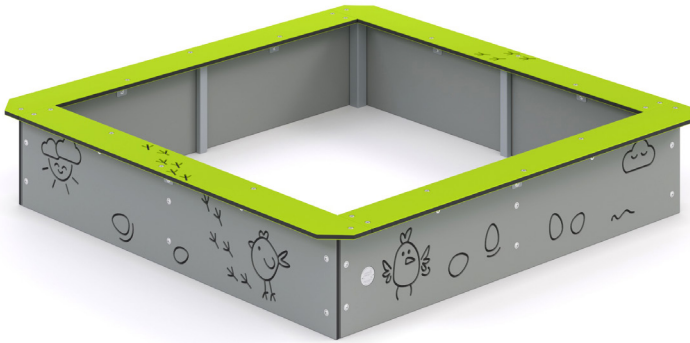

# Sandbox 1500 x 1500mm (HDPE) Пісочниця 1500мм x 1500мм (HDPE) IPSP00

The sandbox has dimensions of 1.5x1.5m.  
Metal, plastic HDPE 15mm.  
Render is for reference only, the actual appearance of the equipment and its color may vary.

Пісочниця має розміри 1.5x1.5м.  
Метал, пластик HDPE 15мм.  
Візуалізація лише для довідки, фактичний вигляд обладнання та його колір можуть відрізнятися.

	IPSP00 -00	IPSP00 -02
User age / Вікова група	1+	1+
Number of users / К-сть дітей одночасно на елементі	4	4
Product length, mm / Довжина, мм	1500	1500
Product width, mm / Ширина, мм	1500	1500
Product height, mm / Висота, мм	295	295
Falling space, m <sup>2</sup> / Зона падіння, м <sup>2</sup>	18.3	18.3
Max. free fall height, mm / Максимальна висота падіння	290	290
Product weight, kg / Вага виробу, кг	43.3	42.9
Volume of concrete, m <sup>3</sup> / Необхідний об'єм бетону, м <sup>3</sup>	-	-
Safety info / Інф. про безпеку	EN-1176	EN-1176
Foundation options / Монтаж:		
Deep mounting / Бетонування	-	-
Surface mounting / Анкерування	-	+
Ground anchor / Закладна деталь	-	-