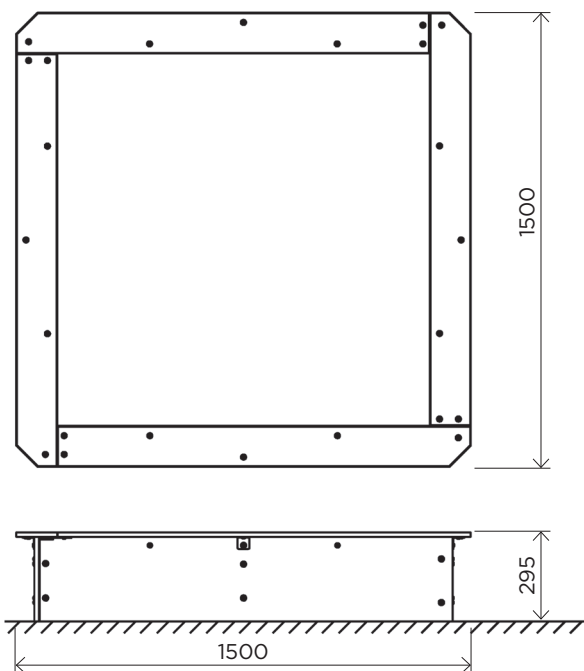

# Sandbox 1500 x 1500mm (HDPE) Пісочниця 1500мм x 1500мм (HDPE) IPSP00

The sandbox has dimensions of 1.5x1.5m.  
Metal, plastic HDPE 15mm.  
Render is for reference only, the actual appearance of the equipment and its color may vary.

Пісочниця має розміри 1.5x1.5м.  
Метал, пластик HDPE 15мм.  
Візуалізація лише для довідки, фактичний вигляд обладнання та його колір можуть відрізнятися.

	IPSP00 -00	IPSP00 -02
User age / Вікова група	1+	1+
Number of users / К-сть дітей одночасно на елементі	4	4
Product length, mm / Довжина, мм	1500	1500
Product width, mm / Ширина, мм	1500	1500
Product height, mm / Висота, мм	295	295
Falling space, m <sup>2</sup> / Зона падіння, м <sup>2</sup>	18.3	18.3
Max. free fall height, mm / Максимальна висота падіння	290	290
Product weight, kg / Вага виробу, кг	43.3	42.9
Volume of concrete, m <sup>3</sup> / Необхідний об'єм бетону, м <sup>3</sup>	-	-
Safety info / Інф. про безпеку	EN-1176	EN-1176
Foundation options / Монтаж:		
Deep mounting / Бетонування	-	-
Surface mounting / Анкерування	-	+
Ground anchor / Закладна деталь	-	-