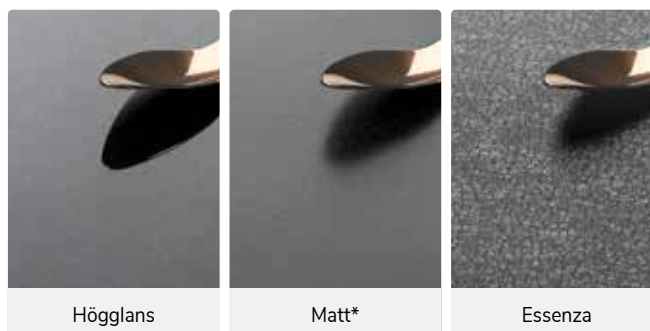

Färg	tjocklek	yta	max mått	färg på baksidan	Egenskaper
Classic					
Arctic White	4 mm	Högglans	4100 x 1500 mm	Sandy Steps	
Autumn Leaves	4 mm	Matt	4100 x 1500 mm	Black Sand	
Black Sand	4 mm	Matt	4100 x 1500 mm	Autumn Leaves	
Champaign Brushed	4 mm	Högglans	4100 x 1500 mm	-	
First Frost	4 mm	Högglans	4100 x 1500 mm	Stardust Black	
Glacier Blue	4 mm	Matt	4100 x 1500 mm	Smoked Ember	
Graphite Grey	4 mm	Högglans	4100 x 1500 mm	Space Silver	
Iceberg White	4 mm	Matt	4100 x 1500 mm	Pebble Stone	
Ivory Mist	4 mm	Högglans	4100 x 1500 mm	Winter Dream	
Midnight Moon	4 mm	Matt	4100 x 1500 mm	Rustic Earth	
Pebble Stone	4 mm	Matt	4100 x 1500 mm	Iceberg White	
Rustic Earth	4 mm	Matt	4100 x 1500 mm	Midnight Moon	
Sandy Steps	4 mm	Högglans	4100 x 1500 mm	Arctic White	
Silver Brushed	4 mm	Högglans	4100 x 1500 mm	-	
Smoked Ember	4 mm	Matt	4100 x 1500 mm	Glacier Blue	
Space Silver	4 mm	Högglans	4100 x 1500 mm	Graphite Grey	
Stardust Black	4 mm	Högglans	4100 x 1500 mm	First Frost	
Winter Dream	4 mm	Högglans	4100 x 1500 mm	Ivory Mist	
Premium					
Astroid	4 mm	Essenza	4100 x 1500 mm	Galaxy	
Eclipse	4 mm	Essenza	4100 x 1500 mm	Neutron	
Galaxy	4 mm	Essenza	4100 x 1500 mm	Astroid	
Neutron	4 mm	Essenza	4100 x 1500 mm	Eclipse	

Förklaring ikoner

- Horisontell mönsterriktning
- Panelerna måste monteras i samma riktning

Utgående färger 2023 (finns så länge lagret räcker)

Lava Stone
Sun Beam

* Innehåller en fin ytbehandling (struktur).

AluSplash väggpaneler är känsliga för repor (ingen garanti!) och är endast lämpliga för användning som väggpaneler. Även om bilderna i det här kapitlet ger dig ett intryck av våra färger kan det förekomma skillnader i verkligheten. Därför rekommenderar vi att du alltid även ser ett prov.