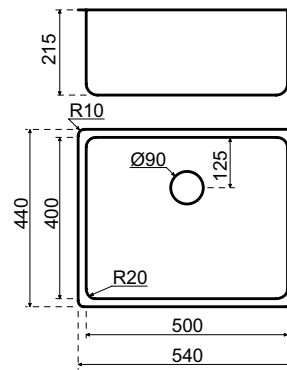

LANESTO DISKBÄNKAR I ROSTFRITT STÅL Giro

Lanesto Giro 500 x 400 (916/936)

Beskrivning

Framkant: *Planlimmad* 60 mm (med rostfritt stål 80 mm)
Semi-underlimmad 80 mm
Underlimmad 90 mm
 Min. skåpbredd: 600 mm
 Komplet med korgventil och lyxigt bräddavlopp.