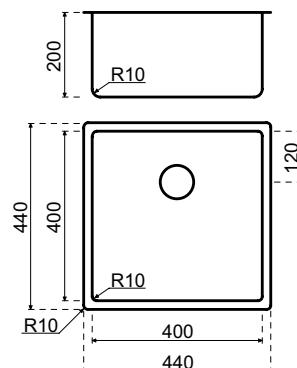

LANESTO PVD DISKBÄNKAR Urban

Lanesto Urban 400 x 400 Koppar (613CP/643CP)

Beskrivning

Framkant: *Planlimmad* 60 mm (med rostfritt stål 80 mm)
Semi-underlimmad 80 mm
Underlimmad 90 mm

Min. skåpbredd: 450 mm*

Komplett med korgplugg och en lyxig vägglandning.

*Vid Planlimmad, kapa i stommen för att montera de nödvändiga klämmorna.
För förklaring se s.14.3