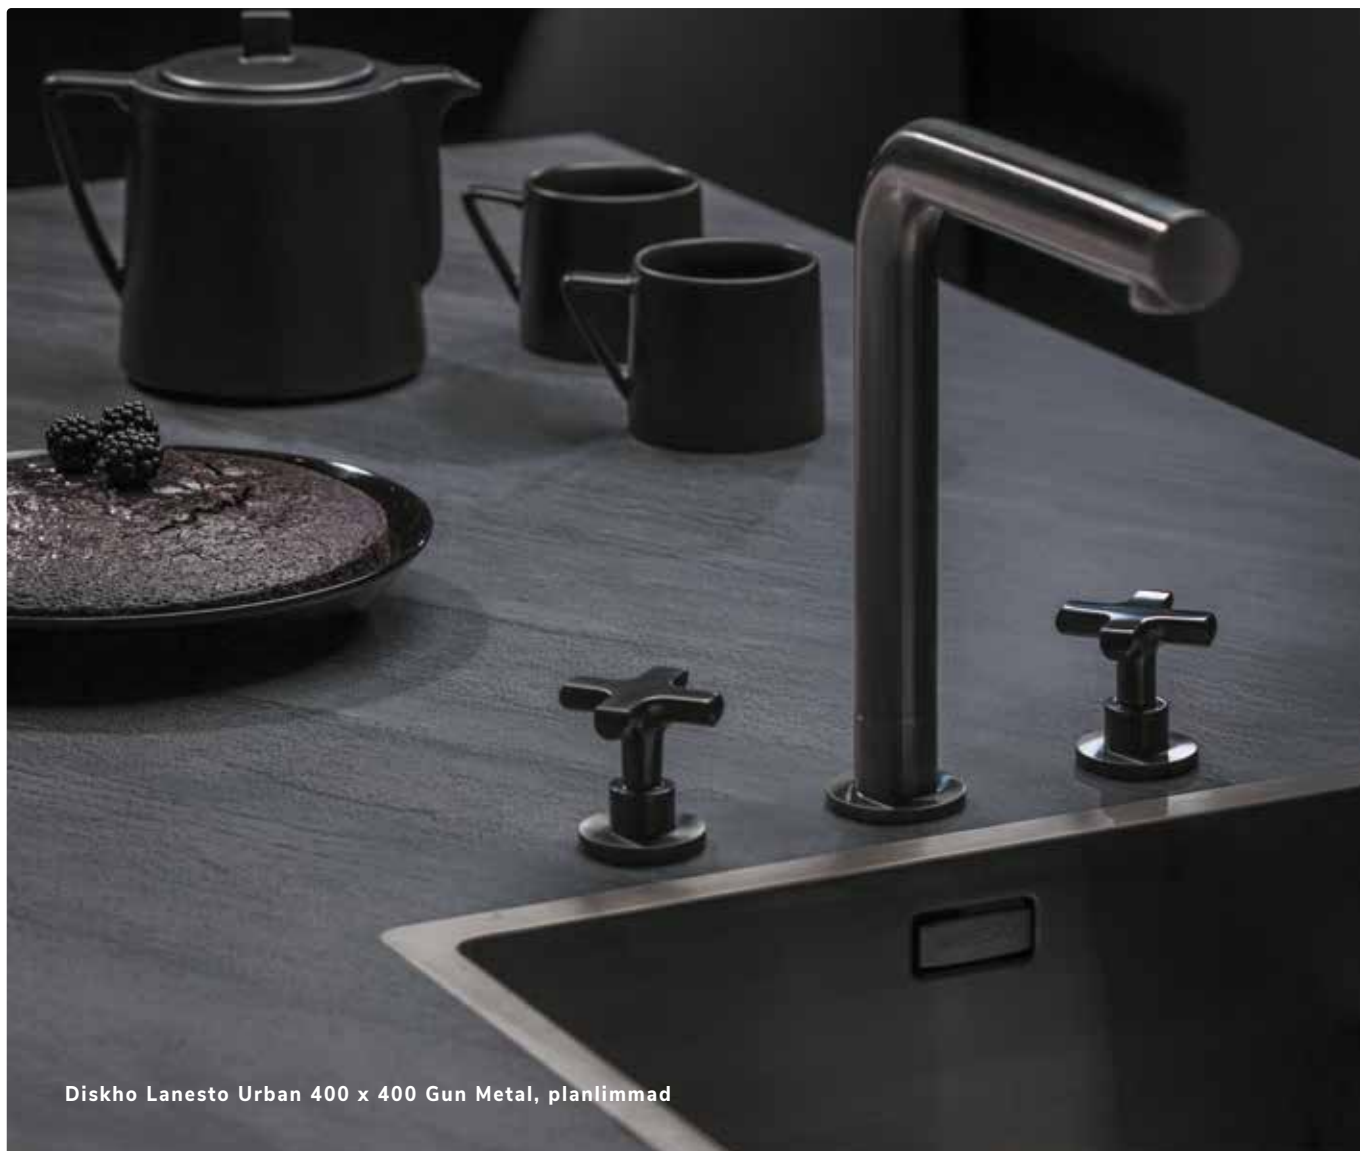

LANESTO PVD DISKBÄNKAR Urban

Diskho Lanesto Urban 400 x 400 Gun Metal, planlimmad

Lanesto Urban 500x400 Gun Metal (615GM/645GM)

Beskrivning

Framkant: *Planlimmad* 60 mm (med rostfritt stål 80 mm)
Semi-underlimmad 80 mm
Underlimmad 90 mm
Min. skåpbredd: 600 mm
Komplet med korgplugg och en lyxig vägglandning.