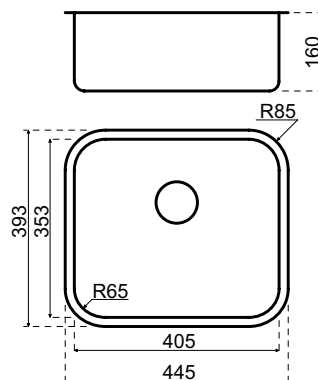

Framkant: *Planlimmad* 70 mm (med rostfritt stål 80 mm)
Semi-underlimmad 80 mm
Min. skåpbredd: 450 mm*
Komplet med korgventil och bräddavlopp.

*Vid Planlimmad, kapa i stommen för att montera de nödvändiga klämmorna.

För förklaring se s.14.3