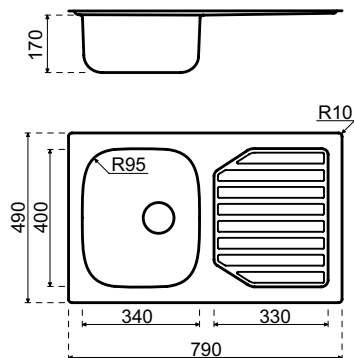

LANESTO DISKBÄNKAR I ROSTFRITT STÅL Maggiore

Lanesto Maggiore med korgventil (042)

Beskrivning

Framkant: *Planlimmad* 60 mm (med rostfritt stål 80 mm)
Semi-underlimmad 80 mm
 Min. skåpbredd: 450 mm*
 Komplet med Magna- korgventil, lyx bräddavlopp och vattenlås.
 Blandarhål möjligt. Inte lämplig för en hög blandare.
 *Vid *Planlimmad*, kapa i stommen för att montera de nödvändiga klämmorna.
 För förklaring se s.14.3