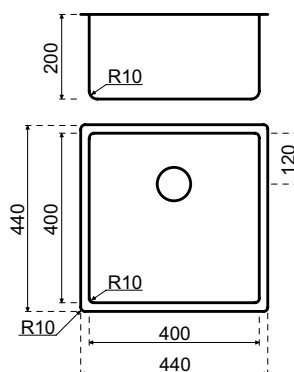

LANESTO PVD DISKBÄNKAR Urban

Lanesto Urban 400x400 Gun Metal (613GM/643GM)

Beskrivning

Framkant: *Planlimmad* 60 mm (med rostfritt stål 80 mm)
Semi-underlimmad 80 mm
Underlimmad 90 mm

Min. skåpbredd: 450 mm*

Komplett med korgplugg och en lyxig vägglandning.

*Vid Planlimmad, kapa i stommen för att montera de nödvändiga klämmorna.
För förklaring se s.14.3