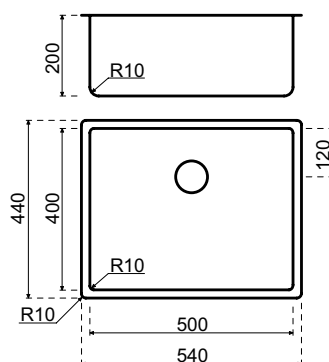

Beskrivning

Framkant: *Planlimmad* 60 mm (med rostfritt stål 80 mm)
Semi-underlimmad 80 mm
Underlimmad 90 mm
Min. skåpbredd: 600 mm
Komplett med korgplugg och en lyxig vägglandning.

LANESTO PVD DISKBÄNKAR Urban