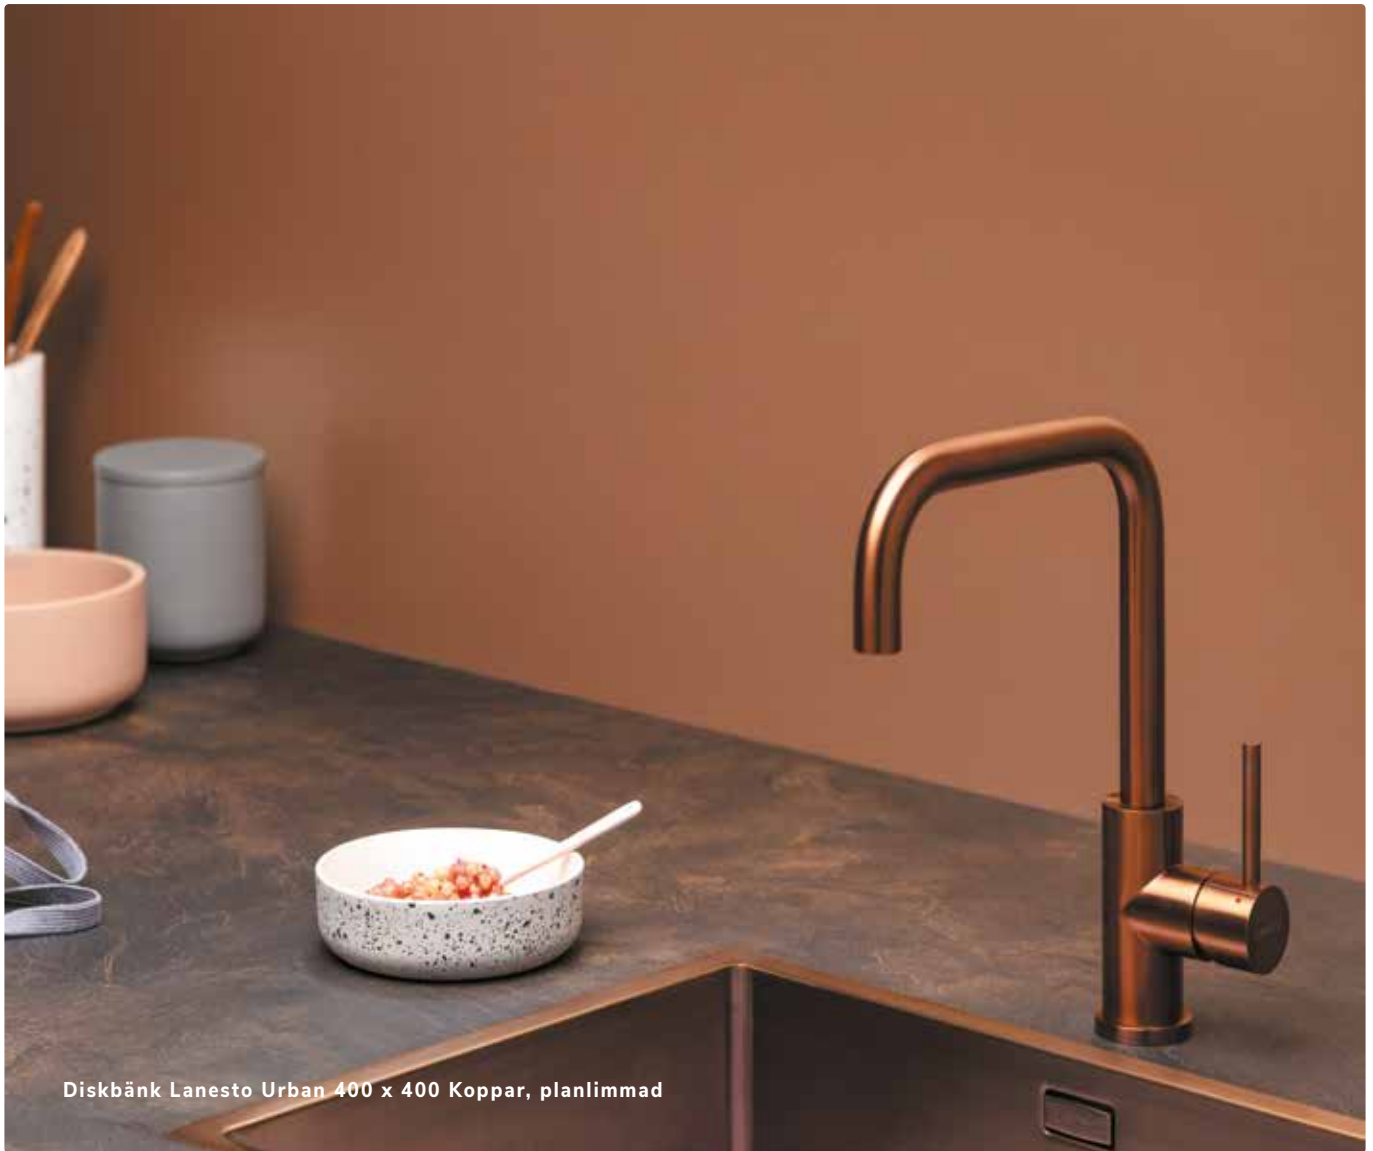

LANESTO PVD DISKBÄNKAR Urban

Diskbänk Lanesto Urban 400 x 400 Koppar, planlimmad

Lanesto Urban 400 x 400 Koppar (613CP/643CP)

Beskrivning

Framkant: *Planlimmad* 60 mm (med rostfritt stål 80 mm)
Semi-underlimmad 80 mm
Underlimmad 90 mm

Min. skåpbredd: 450 mm*

Komplett med korgplugg och en lyxig vägglandning.

*Vid Planlimmad, kapa i stommen för att montera de nödvändiga klämmorna.
För förklaring se s.14.3