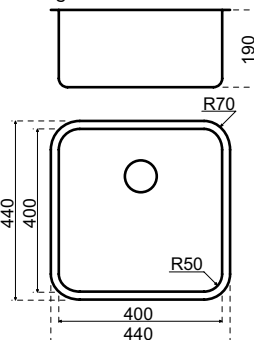

LANESTO DISKBÄNKAR I ROSTFRITT STÅL Orta

Lanesto Orta 400 x 400 (046/056)

Beskrivning

Framkant: *Planlimmad* 60 mm (med rostfritt stål 80 mm)
Semi-underlimmad 80 mm
Underlimmad 90 mm
Min. skåpbredd: 450 mm*
Komplet med Magna- korgventil, lyx bräddavlopp och vattenlås.

*Vid Planlimmad, kapa i stommen för att montera de nödvändiga klämmorna.

För förklaring se s.14.3

Installationsanvisning	material	Order nr.	exkl moms	inkl moms	
Planlimmad					
	TopLaminate | DecorTop | Fenix 0.9 *	SDE-0046N	3.685	4.606	
	TopCore / Fenix 10 *	TC/FE-VIB-0046N	4.268	5.335	
	Corian	311046N	2.046	2.558	
	Evora Quartz *	CO/GR-DE0046N	4.939	6.174	
	Kvartskomposit	311046N	2.046	2.558	
	Granitkeramik	311046N	2.046	2.558	
Semi-underlimmad					
	Natursten	311046N	2.046	2.558	
	Ren plywood *	HPL-OND-0056N	7.436	9.295	
	TopCore / Fenix 10 *	TC/FE-SON-0046N	4.268	5.335	
	Solid Wood	311046N	2.046	2.558	
underlimmad					
	TopCore / Fenix 10 *	TC/FE-OND-0056N	5.269	6.586	
	Corian	311046N	2.046	2.558	
	Solid Wood	311046N	2.046	2.558	
	Evora Quartz *	CO/GR-OND-DE0056N	7.073	8.841	
	Kvartskomposit	311046N	2.046	2.558	
	Granitkeramik **	311046N	2.046	2.558	
	Natursten	311046N	2.046	2.558	
	* inkl. bearbetning ** Observera: ökad risk för skador vid användning på grund av att diskbänkkanten kan flisa sig				
Separat diskho					
	Separat diskho	311046N	2.046	2.558	
servicedelar					
	Korgventil rostfritt stål	240018	198	248	
	Bräddavlopp	240027	154	193	
	Magnacap	240034	165	206	
	Avloppssats	240031	385	481	
	Platsbesparande sifon	240060	187	234