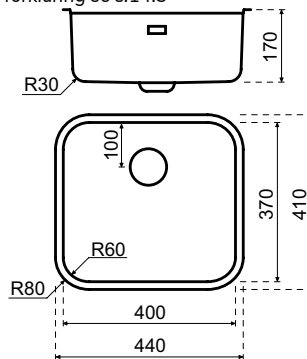

Framkant: *Planlimmad* 70 mm (med rostfritt stål 80 mm)
Semi-underlimmad 80 mm
Min. skåpbredd: 450 mm*
Komplet med korgventil och lyxigt bräddavlopp.

*Vid Planlimmad, kapa i stommen för att montera de nödvändiga klämmorna.

För förklaring se s.14.3