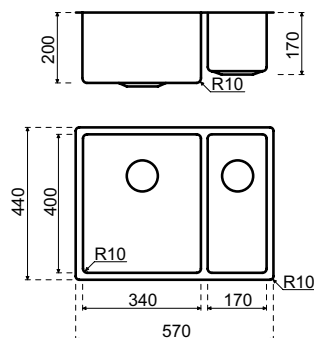

Installationsanvisning	material	Order nr.	exkl moms	inkl moms	
Planlimmad					
	TopLaminate | DecorTop | Fenix 0.9 *	SDE-0051N	7.986	9.983	
	TopCore / Fenix 10 *	TC/FE-VIB-0051N	8.954	11.193	
	Corian	311051N	5.731	7.164	
	Evora Quartz *	CO/GR-DE0051N	9.559	11.949	
	Kvartskomposit	311051N	5.731	7.164	
	Granitkeramik	311051N	5.731	7.164	
Semi-underlimmad					
	Natursten	311051N	5.731	7.164	
	Ren plywood *	HPL-OND-0053N	11.121	13.901	
	TopCore / Fenix 10 *	TC/FE-SON-0051N	8.954	11.193	
	Solid Wood	311051N	5.731	7.164	
underlimmad		Natursten	311051N	5.731	7.164
		TopCore / Fenix 10 *	TC/FE-OND-0053N	8.954	11.193
		Corian	311051N	5.731	7.164
		Solid Wood	311051N	5.731	7.164
		Evora Quartz *	CO/GR-OND-DE0053N	12.012	15.015
		Kvartskomposit	311051N	5.731	7.164
		Granitkeramik **	311051N	5.731	7.164
		Natursten	311051N	5.731	7.164

* inkl. bearbetning

** Observera: ökad risk för skador vid användning på grund av att diskbänkkanten kan flisa sig

Separat diskho

Separat diskho	311051N	5.731	7.164

servicedelar

Korgventil rostfritt stål	240041	242	303
Bräddavlopp	240027	154	193
Avloppsset (beställ 2x)	240052	385	481
Platsbesparande sifon	240070	308	385