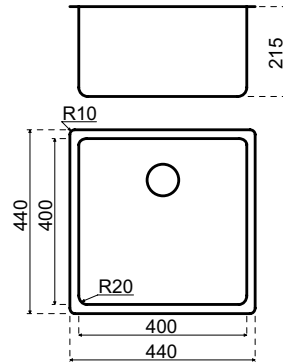

Installationsanvisning	material	Order nr.	exkl moms	inkl moms
Planlimmad				
	TopLaminate | DecorTop | Fenix 0.9 *	SDE-0913	4.939	6.174
	TopCore / Fenix 10 *	TC/FE-VIB-0913	5.522	6.903
	Corian	311913	3.300	4.125
	Evora Quartz *	CO/GR-DE0913	6.193	7.741
	Kvartskomposit	311913	3.300	4.125
	Granitkeramik	311913	3.300	4.125
Semi-underlimmad				
	Natursten	311913	3.300	4.125
	Ren plywood *	HPL-OND-0933	8.690	10.863
	TopCore / Fenix 10 *	TC/FE-SON-0913	5.522	6.903
	Solid Wood	311913	3.300	4.125
Underlimmad				
	Natursten	311913	3.300	4.125
	TopCore / Fenix 10 *	TC/FE-OND-0933	6.523	8.154
	Corian	311913	3.300	4.125
	Solid Wood	311913	3.300	4.125
	Evora Quartz *	CO/GR-OND-DE0933	8.327	10.409
	Kvartskomposit	311913	3.300	4.125
	Granitkeramik **	311913	3.300	4.125

* inkl. bearbetning

** Observera: ökad risk för skador vid användning på grund av att diskbänkkanten kan flisa sig

Separat diskho

Separat diskho 311913 3.300 **4.125**

servicedelar

Korgventil rostfritt stål 240041 242 **303**
Bräddavlopp 240027 154 **193**
Avloppssats 240052 385 **481**
Platsbesparande sifon 240060 187 **234**