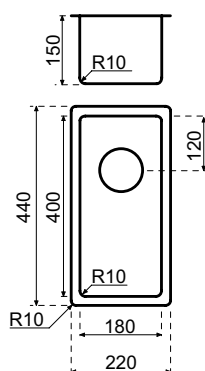

LANESTO PVD DISKBÄNKAR Urban

Lanesto Urban 180x400 Gunmetal (611GM/641GM)

Beskrivning

Framkant: *Planlimmad* 60 mm (med rostfritt stål 80 mm)
Semi-underlimmad 80 mm
Underlimmad 90 mm
Min. skåpbredd: 250 mm
Kompletterad med korgplugg och en lyxig vägggländning.