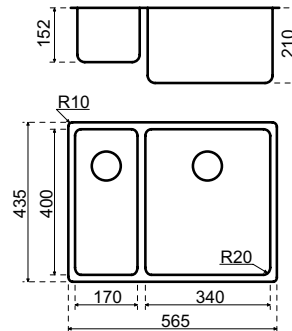

Beskrivning

Framkant: *Planlimmad* 60 mm (med rostfritt stål 80 mm)
Semi-underlimmad 80 mm
Underlimmad 90 mm

Min. skåpbredd: 600 mm*

Komplett med två korgventiler och lyxigt bräddavlopp.

Hål för blandare är inte möjligt

*Vid Planlimmad, kapa i stommen för att montera de nödvändiga klämmorna.

För förklaring se s.14.3