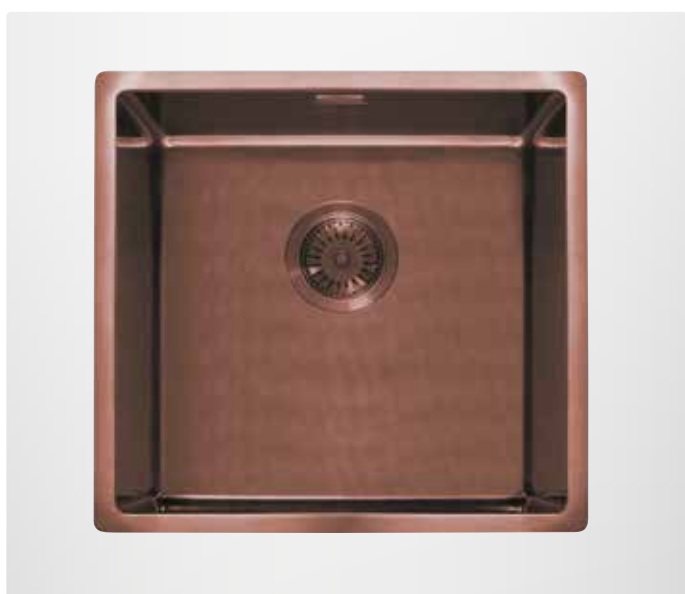

Beskrivning

Framkant: *Planlimmad* 60 mm (med rostfritt stål 80 mm)
Semi-underlimmad 80 mm
Underlimmad 90 mm
Min. skåpbredd: 600 mm
Komplett med korgplugg och en lyxig vägglandning.