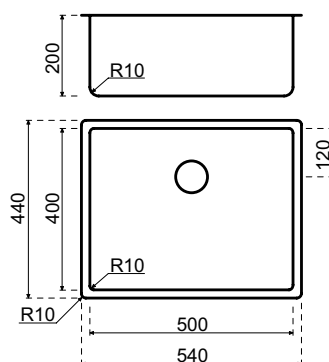

LANESTO PVD DISKBÄNKAR Urban

Lanesto Urban 500 x 400 Svart, planlimmad

Lanesto Urban 500x400 Svart (615SB/645SB)

Beskrivning

Framkant: *Planlimmad* 60 mm (med rostfritt stål 80 mm)
Semi-underlimmad 80 mm
Underlimmad 90 mm
Min. skåpbredd: 600 mm
Komplett med korgplugg och en lyxig vägglandning.