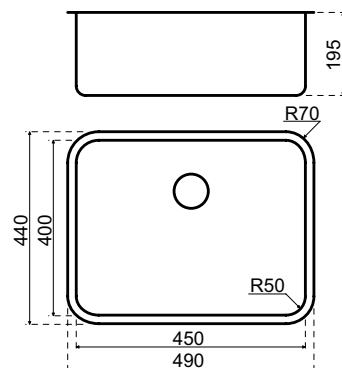

LANESTO DISKBÄNKAR I ROSTFRITT STÅL Orta

Lanesto Orta 450 x 400 (048/038)

Beskrivning

Framkant: *Planlimmad* 60 mm (med rostfritt stål 80 mm)
Semi-underlimmad 80 mm
Underlimmad 90 mm

Min. skåpbredd: 500 mm*

Komplett med Magna- korgventil, lyx bräddavlopp och vattenlås.

*Vid Planlimmad, kapa i stommen för att montera de nödvändiga klämmorna.
För förklaring se s.14.3

Installationsanvisning	material	Order nr.	exkl moms	inkl moms
Planlimmad				
	TopLaminate | DecorTop | Fenix 0.9 *	SDE-0048	4.180	5.225
	TopCore / Fenix 10 *	TC/FE-VIB-0048	5.621	7.026
	Corian	311048	2.398	2.998
	Evora Quartz *	CO/GR-DE0048	6.226	7.783
	Kvartskomposit	311048	2.398	2.998
	Granitkeramik	311048	2.398	2.998
Semi-underlimmad				
	Natursten	311048	2.398	2.998
	Ren plywood *	HPL-OND-0038	7.788	9.735
	TopCore / Fenix 10 *	TC/FE-SON-0048	5.621	7.026
Solid Wood	311048	2.398	2.998	
Underlimmad				
	TopCore / Fenix 10 *	TC/FE-OND-0038	5.621	7.026
	Corian	311048	2.398	2.998
	Solid Wood	311048	2.398	2.998
	Evora Quartz *	CO/GR-OND-DE0038	8.679	10.849
	Kvartskomposit	311048	2.398	2.998
	Granitkeramik **	311048	2.398	2.998
	Natursten	311048	2.398	2.998
* inkl. bearbetning				
** Observera: ökad risk för skador vid användning på grund av att diskbänkkanten kan flisa sig				
Separat diskho				
	Separat diskho	311048	2.398	2.998
servicedelar				
	Korgventil rostfritt stål	240018	198	248
	Bräddavlopp	240027	154	193
	Magnacap	240034	165	206
	Avloppssats	240031	385	481
	Platsbesparande sifon	240060	187	234