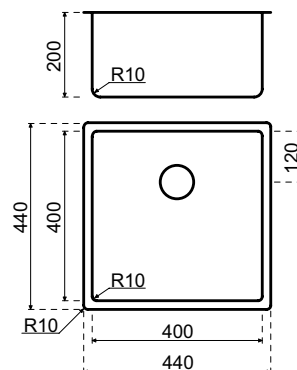

LANESTO PVD DISKBÄNKAR Urban

Lanesto Urban 400x400 Svart (613SB/643SB)

Beskrivning

Framkant: *Planlimmad* 60 mm (med rostfritt stål 80 mm)
Semi-underlimmad 80 mm
Underlimmad 90 mm

Min. skåpbredd: 450 mm*

Komplett med korgplugg och en lyxig vägglandning.

*Vid Planlimmad, kapa i stommen för att montera de nödvändiga klämmorna.
För förklaring se s.14.3