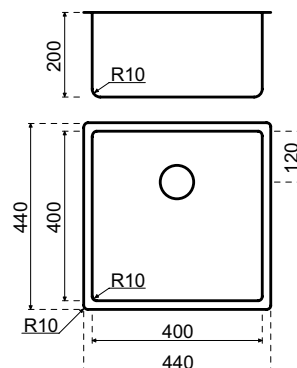

LANESTO PVD DISKBÄNKAR Urban

Lanesto Urban 400x400 Guld (613GO/643GO)

Beskrivning

Framkant: *Planlimmad* 60 mm (med rostfritt stål 80 mm)
Semi-underlimmad 80 mm
Underlimmad 90 mm

Min. skåpbredd: 450 mm*

Komplett med korgplugg och en lyxig vägglandning.

*Vid Planlimmad, kapa i stommen för att montera de nödvändiga klämmorna.
För förklaring se s.14.3