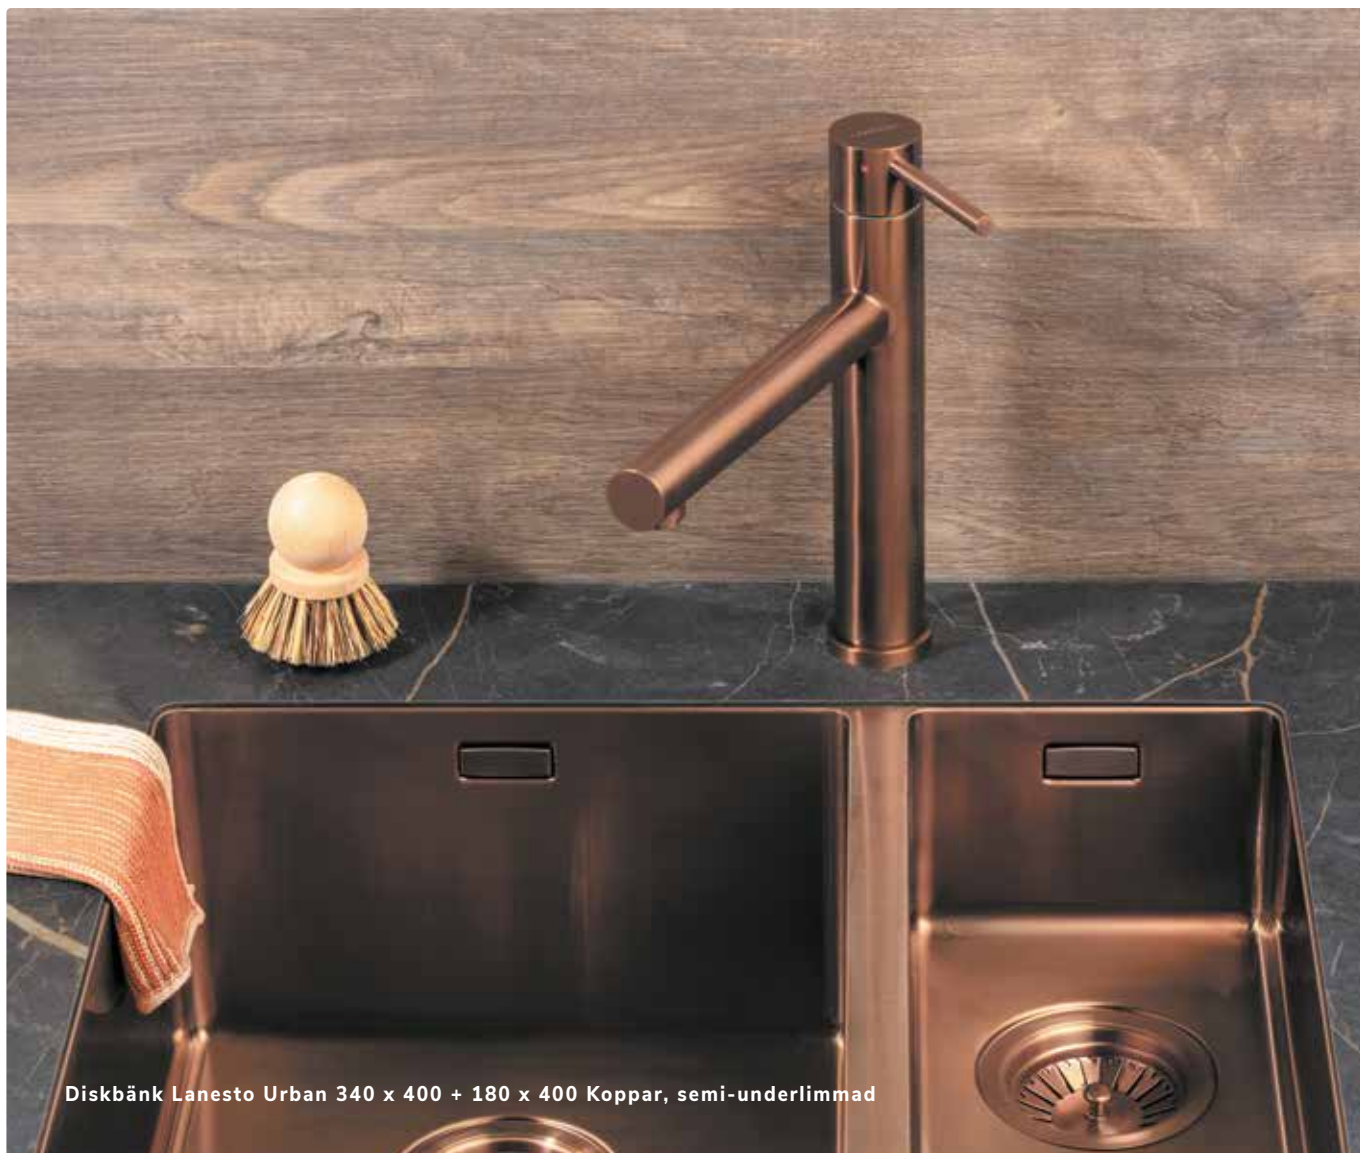

LANESTO PVD DISKBÄNKAR Urban

Diskbänk Lanesto Urban 340 x 400 + 180 x 400 Koppar, semi-underlimmad

Lanesto Urban 340 x 400 + 180 x 400 Koppar (618CP/648CP)

Beskrivning

Framkant: *Planlimmad* 60 mm (med rostfritt stål 80 mm)
Semi-underlimmad 80 mm
Underlimmad 90 mm

Min. skåpbredd: 600 mm*

Komplett med korgplugg och en lyxig vägglandning.

*Vid Planlimmad, kapa i stommen för att montera de nödvändiga klämmorna.
För förklaring se s.14.3