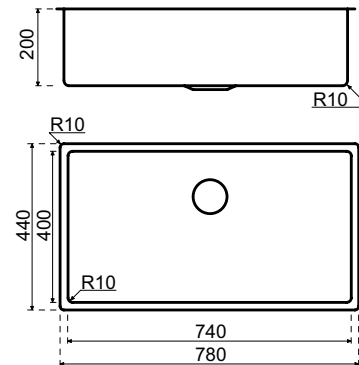

Installationsanvisning	material	Order nr.	exkl moms	inkl moms
Planlimmad				
	TopLaminate | DecorTop | Fenix 0.9 *	SDE-0026N	7.337	9.171
	TopCore / Fenix 10 *	TC/FE-VIB-0026N	8.305	10.381
	Corian	311026N	5.082	6.353
	Evora Quartz *	CO/GR-DE0026N	8.910	11.138
	Kvartskomposit	311026N	5.082	6.353
	Granitkeramik	311026N	5.082	6.353
Semi-underlimmad				
	Natursten	311026N	5.082	6.353
	Ren plywood *	HPL-OND-0036N	10.472	13.090
	TopCore / Fenix 10 *	TC/FE-SON-0026N	8.305	10.381
	Solid Wood	311026N	5.082	6.353
Underlimmad	Natursten	311026N	5.082	6.353
	TopCore / Fenix 10 *	TC/FE-OND-0036N	8.305	10.381
	Corian	311026N	5.082	6.353
	Solid Wood	311026N	5.082	6.353
	Evora Quartz *	CO/GR-OND-DE0036N	11.363	14.204
	Kvartskomposit	311026N	5.082	6.353
	Granitkeramik **	311026N	5.082	6.353

* inkl. bearbetning

** Observera: ökad risk för skador vid användning på grund av att diskbänkkanten kan flisa sig

Separat diskho

Separat diskho	311026N	5.082	6.353

servicedelar

Korgventil rostfritt stål	240041	242	303
Bräddavlopp	240027	154	193
Avloppssats	240052	385	481
Platsbesparande sifon	240060	187	234