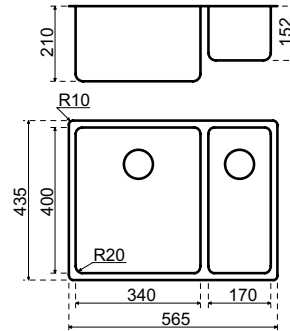

LANESTO DISKBÄNKAR I ROSTFRITT STÅL Giro

Lanesto Giro 340 x 400 + 170 x 400 (918/938)

Beskrivning

Framkant: *Planlimmad* 60 mm (med rostfritt stål 80 mm)
Semi-underlimmad 80 mm
Underlimmad 90 mm

Min. skåpbredd: 600 mm*

Komplett med två korgventiler och lyxigt bräddavlopp.

Tapphål är inte möjligt

*Vid Planlimmad, kapa i stommen för att montera de nödvändiga klämmorna.

För förklaring se s.14.3

Installationsanvisning	material	Order nr.	exkl moms	inkl moms
Planlimmad				
	TopLaminate | DecorTop | Fenix 0.9 *	SDE-0918	7.293	9.116
	TopCore / Fenix 10 *	TC/FE-VIB-0918	8.250	10.313
	Corian	311918	5.027	6.284
	Evora Quartz *	CO/GR-DE0918	8.855	11.069
	Kvartskomposit	311918	5.027	6.284
	Granitkeramik	311918	5.027	6.284
Semi-underlimmad				
	Natursten	311918	5.027	6.284
	Ren plywood *	HPL-OND-0938	10.417	13.021
	TopCore / Fenix 10 *	TC/FE-SON-0918	8.250	10.313
	Solid Wood	311918	5.027	6.284
Underlimmad				
	Natursten	311918	5.027	6.284
	TopCore / Fenix 10 *	TC/FE-OND-0938	8.250	10.313
	Corian	311918	5.027	6.284
	Solid Wood	311918	5.027	6.284
	Evora Quartz *	CO/GR-OND-DE0938	11.308	14.135
	Kvartskomposit	311918	5.027	6.284
	Granitkeramik **	311918	5.027	6.284

* inkl. bearbetning

** Observera: ökad risk för skador vid användning på grund av att diskbänkkanten kan flisa sig

Separat diskho

Separat diskho	311918	5.027	6.284

servicedelar

Korgventil rostfritt stål	240041	242	303
Bräddavlopp	240027	154	193
Avloppsset (beställ 2x)	240052	385	481
Platsbesparande sifon	240070	308	385