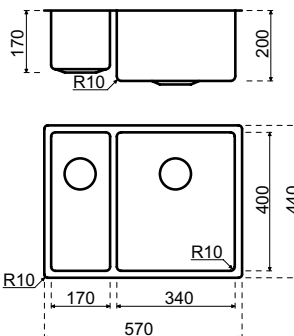

Installationsanvisning	material	Order nr.	exkl moms	inkl moms	
Planlimmad					
	TopLaminate | DecorTop | Fenix 0.9 *	SDE-0052N	7.986	9.983	
	TopCore / Fenix 10 *	TC/FE-VIB-0052N	8.954	11.193	
	Corian	311052N	5.731	7.164	
	Evora Quartz *	CO/GR-DE0052N	9.559	11.949	
	Kvartskomposit	311052N	5.731	7.164	
	Granitkeramik	311052N	5.731	7.164	
Semi-underlimmad					
	Natursten	311052N	5.731	7.164	
	Ren plywood *	HPL-OND-0054N	11.121	13.901	
	TopCore / Fenix 10 *	TC/FE-SON-0052N	8.954	11.193	
	Solid Wood	311052N	5.731	7.164	
Underlimmad	Natursten	311052N	5.731	7.164	
		TopCore / Fenix 10 *	TC/FE-OND-0054N	8.954	11.193
		Corian	311052N	5.731	7.164
		Solid Wood	311052N	5.731	7.164
		Evora Quartz *	CO/GR-OND-DE0054N	12.012	15.015
		Kvartskomposit	311052N	5.731	7.164
		Granitkeramik **	311052N	5.731	7.164
		Natursten	311052N	5.731	7.164

* inkl. bearbetning

** Observera: ökad risk för skador vid användning på grund av att diskbänkkanten kan flisa sig

Separat diskho

Separat diskho	311052N	5.731	7.164

servicedelar

Korgventil rostfritt stål	240041	242	303
Bräddavlopp	240027	154	193
Avloppsset (beställ 2x)	240052	385	481
Platsbesparande sifon	240070	308	385