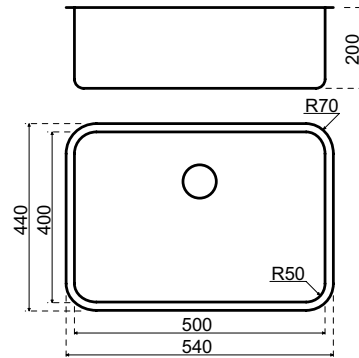

LANESTO DISKBÄNKAR I ROSTFRITT STÅL Orta

Lanesto Orta 500 x 400 (047/037)

Beskrivning

Framkant: *Planlimmad* 60 mm (med rostfritt stål 80 mm)
Semi-underlimmad 80 mm
Underlimmad 90 mm
Min. skåpbredd: 600 mm
Komplet med Magna- korgventil, lyx bräddavlopp och vattenlås.

Installationsanvisning	material	Order nr.	exkl moms	inkl moms
Planlimmad				
	TopLaminate | DecorTop | Fenix 0.9 *	SDE-0047	6.006	7.508
	TopCore / Fenix 10 *	TC/FE-VIB-0047	7.447	9.309
	Corian	311047	4.224	5.280
	Evora Quartz *	CO/GR-DE0047	8.052	10.065
	Kvartskomposit	311047	4.224	5.280
	Granitkeramik	311047	4.224	5.280
Semi-underlimmad				
	Natursten	311047	4.224	5.280
	Ren plywood *	HPL-OND-0037	9.614	12.018
	TopCore / Fenix 10 *	TC/FE-SON-0047	7.447	9.309
Solid Wood	311047	4.224	5.280	
Underlimmad				
	TopCore / Fenix 10 *	TC/FE-OND-0037	7.447	9.309
	Corian	311047	4.224	5.280
	Solid Wood	311047	4.224	5.280
	Evora Quartz *	CO/GR-OND-DE0037	10.505	13.131
	Kvartskomposit	311047	4.224	5.280
	Granitkeramik **	311047	4.224	5.280
	Natursten	311047	4.224	5.280
* inkl. bearbetning				
** Observera: ökad risk för skador vid användning på grund av att diskbänkkanten kan flisa sig				
Separat diskho				
	Separat diskho	311047	4.224	5.280
servicedelar				
	Korgventil rostfritt stål	240018	198	248
	Bräddavlopp	240027	154	193
	Magnacap	240034	165	206
	Avloppssats	240031	385	481
	Platsbesparande sifon	240060	187	234