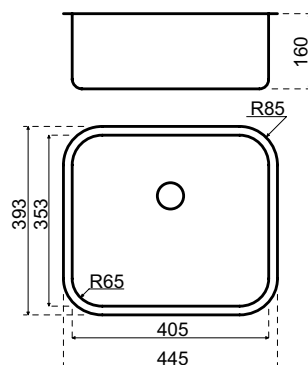

Installationsanvisning	material	Order nr.	exkl moms	inkl moms
Planlimmad				
	TopLaminate | DecorTop | Fenix 0.9 *	SDE-0003N	2.772	3.465
	TopCore / Fenix 10 *	TC/FE-VIB-0003N	3.696	4.620
	Corian	311003N	1.474	1.843
	Evora Quartz *	CO/GR-DE0003N	4.367	5.459
	Kvartskomposit	311003N	1.474	1.843
	Granitkeramik	311003N	1.474	1.843
Semi-underlimmad				
	Natursten	311003N	1.474	1.843
	TopCore / Fenix 10 *	TC/FE-SON-0003N	3.696	4.620
	Solid Wood	311003N	1.474	1.843

* inkl. bearbetning

Separat diskho

Separat diskho 311003N 1.474 **1.843**

servicedelar

Separat plugg + kedja 240017 187 **234**
Avloppssats 240020 154 **193**
Platsbesparande sifon 240060 187 **234**