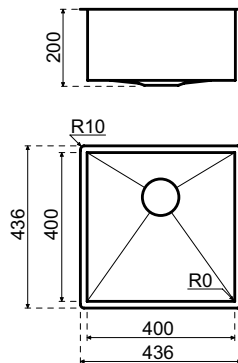

Installationsanvisning	material	Order nr.	exkl moms	inkl moms
Planlimmad				
	TopLaminate | DecorTop | Fenix 0.9 *	SDE-0072N	6.765	8.456
	TopCore / Fenix 10 *	TC/FE-VIB-0072N	7.348	9.185
	Corian	311072N	5.126	6.408
	Evora Quartz *	CO/GR-DE0072N	8.019	10.024
	Kvartskomposit	311072N	5.126	6.408
	Granitkeramik	311072N	5.126	6.408
Semi-underlimmad				
	Natursten	311072N	5.126	6.408
	Ren plywood *	HPL-OND-0082N	10.516	13.145
	TopCore / Fenix 10 *	TC/FE-SON-0072N	7.348	9.185
	Solid Wood	311072N	5.126	6.408
Underlimmad				
	Natursten	311072N	5.126	6.408
	TopCore / Fenix 10 *	TC/FE-OND-0082N	8.349	10.436
	Corian	311072N	5.126	6.408
	Solid Wood	311072N	5.126	6.408
	Evora Quartz *	CO/GR-OND-DE0082N	10.153	12.691
	Kvartskomposit	311072N	5.126	6.408
	Granitkeramik **	311072N	5.126	6.408
* inkl. bearbetning				
** Observera: ökad risk för skador vid användning på grund av att diskbänkkanten kan flisa sig				
Separat diskho				
	Separat diskho	311072N	5.126	6.408
servicedelar				
	Korgventil rostfritt stål	240018	198	248
	Bräddavlopp	240027	154	193
	Magnacap	240034	165	206
	Avloppssats	240031	385	481
	Platsbesparande sifon	240060	187	234