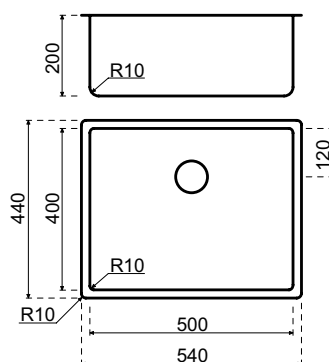

LANESTO PVD DISKBÄNKAR Urban

Lanesto Urban 500x400 Gun Metal (615GM/645GM)

Beskrivning

Framkant: *Planlimmad* 60 mm (med rostfritt stål 80 mm)
Semi-underlimmad 80 mm
Underlimmad 90 mm
Min. skåpbredd: 600 mm
Komplet med korgplugg och en lyxig vägglandning.