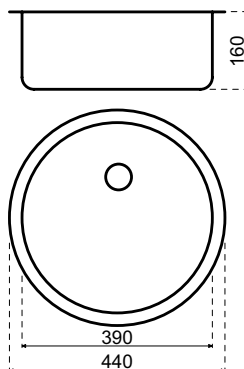

LANESTO DISKBÄNKAR I ROSTFRITT STÅL Lugano

Lanesto Lugano Ø440 Plugg och kedja (001)

Beskrivning

Framkant: *Planlimmad* 60 mm (med rostfritt stål 80 mm)
Semi-underlimmad 80 mm
Min. skåpbredd: 450 mm
Komplet med plugg och kedja.

Installationsanvisning	material	Order nr.	exkl moms	inkl moms
Planlimmad				
	TopLaminate | DecorTop | Fenix 0.9 *	SDE-0001N	3.102	3.878
	TopCore / Fenix 10 *	TC/FE-VIB-0001N	4.026	5.033
	Corian	311001N	1.804	2.255
	Evora Quartz *	CO/GR-DE0001N	4.697	5.871
	Kvartskomposit	311001N	1.804	2.255
	Granitkeramik	311001N	1.804	2.255
Semi-underlimmad				
	Natursten	311001N	1.804	2.255
	TopCore / Fenix 10 *	TC/FE-SON-0001N	4.026	5.033
	Solid Wood	311001N	1.804	2.255

* inkl. bearbetning

Separat diskho

Separat diskho 311001N 1.804 **2.255**

servicedelar

Separat plugg + kedja 240017 187 **234**
Avloppssats 240020 154 **193**
Platsbesparande sifon 240060 187 **234**