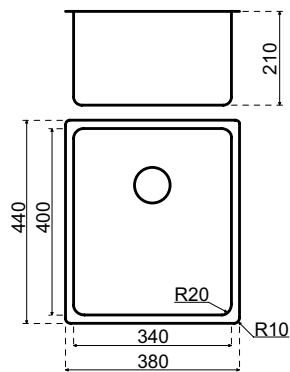

Installationsanvisning	material	Order nr.	exkl moms	inkl moms
Planlimmad				
	TopLaminate | DecorTop | Fenix 0.9 *	SDE-0912	4.719	5.899
	TopCore / Fenix 10 *	TC/FE-VIB-0912	5.302	6.628
	Corian	311912	3.080	3.850
	Evora Quartz *	CO/GR-DE0912	5.973	7.466
	Kvartskomposit	311912	3.080	3.850
	Granitkeramik	311912	3.080	3.850
Semi-underlimmad				
	Natursten	311912	3.080	3.850
	Ren plywood *	HPL-OND-0932	8.470	10.588
	TopCore / Fenix 10 *	TC/FE-SON-0912	5.302	6.628
	Solid Wood	311912	3.080	3.850
Underlimmad				
	Natursten	311912	3.080	3.850
	TopCore / Fenix 10 *	TC/FE-OND-0932	6.303	7.879
	Corian	311912	3.080	3.850
	Solid Wood	311912	3.080	3.850
	Evora Quartz *	CO/GR-OND-DE0932	8.107	10.134
	Kvartskomposit	311912	3.080	3.850
	Granitkeramik **	311912	3.080	3.850

* inkl. bearbetning

** Observera: ökad risk för skador vid användning på grund av att diskbänkkanten kan flisa sig

Separat diskho

Separat diskho 311912 3.080 **3.850**

servicedelar

Korgventil rostfritt stål 240041 242 **303**
Bräddavlopp 240027 154 **193**
Avloppssats 240052 385 **481**
Platsbesparande sifon 240060 187 **234**