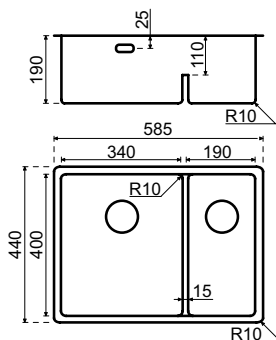

LANESTO DISKBÄNKAR I ROSTFRITT STÅL Nordic

Lanesto Nordic 340 x 400 + 190 x 400 (971/991)

Beskrivning

Framkant: *Planlimmad* 60 mm (med rostfritt stål 80 mm)
Semi-underlimmad 80 mm
Underlimmad 90 mm
Min. skåpbredd: 600 mm*
Sänkt skiljevägg (höjd 80 mm).
Komplet med två Magna- korgventil, lyx bräddavlopp och vattenlås.
Hål för blandare är inte möjligt.

*Vid Planlimmad på grund av nödvändiga klämmor inspektera kroppen.
För förklaring, se s.14.3

Installationsanvisning	material	Order nr.	exkl moms	inkl moms	
Planlimmad					
	TopLaminate | DecorTop | Fenix 0.9 *	SDE-0971	8.910	11.138	
	TopCore / Fenix 10 *	TC/FE-VIB-0971	9.878	12.348	
	Corian	311971	6.655	8.319	
	Evora Quartz *	CO/GR-DE0971	10.483	13.104	
	Kvartskomposit	311971	6.655	8.319	
	Granitkeramik	311971	6.655	8.319	
	Natursten	311971	6.655	8.319	
Semi-underlimmad					
	Ren plywood *	HPL-OND-0991	12.045	15.056	
	TopCore / Fenix 10 *	TC/FE-SON-0971	9.878	12.348	
	Solid Wood	311971	6.655	8.319	
	Natursten	311971	6.655	8.319	
underlimmad					
	TopCore / Fenix 10 *	TC/FE-OND-0991	9.878	12.348	
	Corian	311971	6.655	8.319	
	Solid Wood	311971	6.655	8.319	
	Evora Quartz *	CO/GR-OND-DE0991	12.936	16.170	
	Kvartskomposit	311971	6.655	8.319	
	Granitkeramik **	311971	6.655	8.319	
	Natursten	311971	6.655	8.319	
	* inkl. bearbetning ** Observera: ökad risk för skador vid användning på grund av att diskbänkkanten kan flisa sig				
Separat diskho					
	Separat diskho	311971	6.655	8.319	
servicedelar					
	Korgventil rostfritt stål	240018	198	248	
	Bräddavlopp	240027	154	193	
	Magnacap	240034	165	206	
	Avloppssats med bräddavlopp	240031	385	481	
	Avloppssats utan bräddavlopp	240022	264	330	
	Platsbesparande sifon	240070	308	385