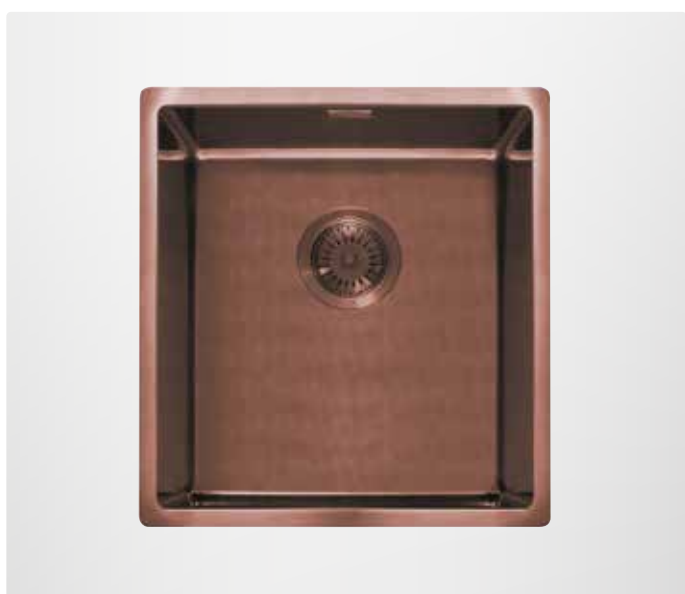

Beskrivning

Framkant: *Planlimmad* 60 mm (med rostfritt stål 80 mm)
Semi-underlimmad 80 mm
Underlimmad 90 mm

Min. skåpbredd: 450 mm*

Komplett med korgplugg och en lyxig vägglandning.

*Vid Planlimmad, kapa i stommen för att montera de nödvändiga klämmorna.
 För förklaring se s.14.3