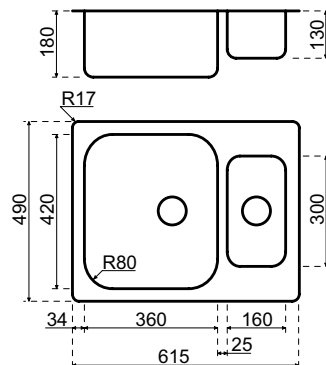

Installationsanvisning	material	Order nr.	exkl moms	inkl moms
Planlimmad				
	TopLaminate | DecorTop | Fenix 0.9 *	SDE-0050N	6.864	8.580
	TopCore / Fenix 10 *	TC/FE-VIB-0050N	7.832	9.790
	Corian	SDE-0050NL	4.609	5.761
	Evora Quartz *	CO/GR-DE0050N	8.437	10.546
	Kvartskomposit	SDE-0050NL	4.609	5.761
	Granitkeramik	SDE-0050NL	4.609	5.761
Semi-underlimmad				
	Natursten	SDE-0050NL	4.609	5.761
	TopCore / Fenix 10 *	TC/FE-SON-0050N	7.832	9.790
	Solid Wood	SDE-0050NL	4.609	5.761

* inkl. bearbetning

** Observera: ökad risk för skador vid användning på grund av att diskbänkkanten kan flisa sig

Separat diskho

Separat diskho	SDE-0050NL	4.609	5.761

servicedelar

Korgventil rostfritt stål	240018	198	248
Bräddavlopp	240027	154	193
Magnacap	240034	165	206
Avloppssats med bräddavlopp	240031	385	481
Avloppssats utan bräddavlopp	240022	264	330
Platsbesparande sifon	240070	308	385
Rostfri stålinsats	311066N	770	963