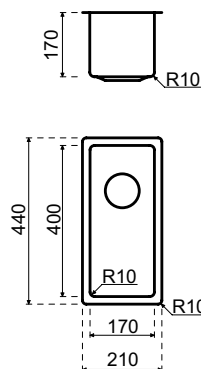

Installationsanvisning	material	Order nr.	exkl moms	inkl moms
Planlimmad				
	TopLaminate | DecorTop | Fenix 0.9 *	SDE-0021N	5.467	6.834
	TopCore / Fenix 10 *	TC/FE-VIB-0021N	6.050	7.563
	Corian	311021N	3.828	4.785
	Evora Quartz *	CO/GR-DE0021N	6.721	8.401
	Kvartskomposit	311021N	3.828	4.785
	Granitkeramik	311021N	3.828	4.785
Semi-underlimmad				
	Natursten	311021N	3.828	4.785
	Ren plywood *	HPL-OND-0031N	9.218	11.523
	TopCore / Fenix 10 *	TC/FE-SON-0021N	6.050	7.563
	Solid Wood	311021N	3.828	4.785
Underlimmad				
	Natursten	311021N	3.828	4.785
	TopCore / Fenix 10 *	TC/FE-OND-0031N	7.051	8.814
	Corian	311021N	3.828	4.785
	Solid Wood	311021N	3.828	4.785
	Evora Quartz *	CO/GR-OND-DE0031N	8.855	11.069
	Kvartskomposit	311021N	3.828	4.785
	Granitkeramik **	311021N	3.828	4.785
* inkl. bearbetning				
** Observera: ökad risk för skador vid användning på grund av att diskbänkkanten kan flisa sig				
Separat diskho				
	Separat diskho	311021N	3.828	4.785
servicedelar				
	Korgventil rostfritt stål	240041	242	303
	Bräddavlopp	240027	154	193
	Avloppssats	240052	385	481
	Platsbesparande sifon	240060	187	234