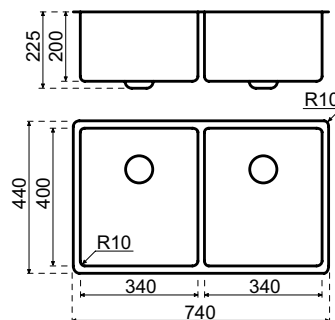

LANESTO DISKBÄNKAR I ROSTFRITT STÅL Destra

Lanesto Destra 340x400 + 340x400 (060)

Beskrivning

Framkant: *Planlimmad* 60 mm (med rostfritt stål 80 mm)
Semi-underlimmad 80 mm
Underlimmad 90 mm
Min. skåpbredd: 800 mm*
Komplet med korgventil och lyxigt bräddavlopp.
Tapphål inte möjligt

*Vid Planlimmad, kapa i stommen för att montera de nödvändiga klämmorna.
För förklaring se s.14.3

Installationsanvisning	material	Order nr.	exkl moms	inkl moms
Planlimmad				
	TopLaminate | DecorTop | Fenix 0.9 *	SDE-0060	8.844	11.055
	TopCore / Fenix 10 *	TC/FE-VIB-0060	9.812	12.265
	Corian	311060	6.589	8.236
	Evora Quartz *	CO/GR-VIB-DE0060	10.417	13.021
	Kvartskomposit	311060	6.589	8.236
	Granitkeramik	311060	6.589	8.236
Semi-underlimmad				
	Natursten	311060	6.589	8.236
	Ren plywood *	HPL-OND-0060	11.979	14.974
	TopCore / Fenix 10 *	TC/FE-SON-0060	9.812	12.265
	Solid Wood	311060	6.589	8.236
Underlimmad				
	Natursten	311060	6.589	8.236
	TopCore / Fenix 10 *	TC/FE-OND-0060	9.812	12.265
	Corian	311060	6.589	8.236
	Solid Wood	311060	6.589	8.236
	Evora Quartz *	CO/GR-OND-DE0060	12.870	16.088
	Kvartskomposit	311060	6.589	8.236
	Granitkeramik **	311060	6.589	8.236

* inkl. bearbetning

** Observera: ökad risk för skador vid användning på grund av att diskbänkkanten kan flisa sig

Separat diskho

Separat diskho	311060	6.589	8.236

servicedelar

Korgventil rostfritt stål	240041	242	303
Bräddavlopp	240027	154	193
Avloppsset (beställ 2x)	240052	385	481
Platsbesparande sifon	240070	308	385