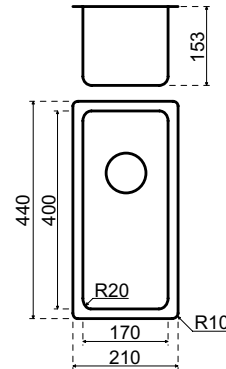

LANESTO DISKBÄNKAR I ROSTFRITT STÅL Giro

Lanesto Giro 170 x 400 (911/931)

Beskrivning

Framkant: *Planlimmad* 60 mm (med rostfritt stål 80 mm)
Semi-underlimmad 80 mm
Underlimmad 90 mm
 Min. skåpbredd: 250 mm
 Komplet med korgventil och lyxigt bräddavlopp.