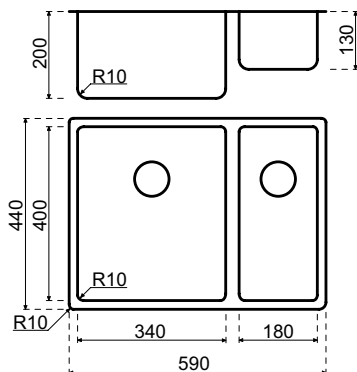

LANESTO PVD DISKBÄNKAR Urban

Lanesto Urban 340x400 + 180x400 Gun Metal (618GM/648GM)

Beskrivning

Framkant: *Planlimmad* 60 mm (med rostfritt stål 80 mm)
Semi-underlimmad 80 mm
Underlimmad 90 mm

Min. skåpbredd: 600 mm*

Komplett med korgplugg och en lyxig vägglandning.

*Vid Planlimmad, kapa i stommen för att montera de nödvändiga klämmorna.
För förklaring se s.14.3