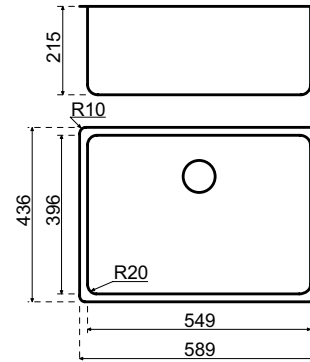

Installationsanvisning	material	Order nr.	exkl moms	inkl moms	
Planlimmad					
	TopLaminate | DecorTop | Fenix 0.9 *	SDE-0915	5.962	7.453	
	TopCore / Fenix 10 *	TC/FE-VIB-0915	6.919	8.649	
	Corian	311915	3.696	4.620	
	Evora Quartz *	CO/GR-DE0915	7.524	9.405	
	Kvartskomposit	311915	3.696	4.620	
	Granitkeramik	311915	3.696	4.620	
Semi-underlimmad					
	Natursten	311915	3.696	4.620	
	Ren plywood *	HPL-OND-0935	9.086	11.358	
	TopCore / Fenix 10 *	TC/FE-SON-0915	6.919	8.649	
	Solid Wood	311915	3.696	4.620	
underlimmad	Natursten	311915	3.696	4.620	
	TopCore / Fenix 10 *	TC/FE-OND-0935	6.919	8.649	
	Corian	311915	3.696	4.620	
	Solid Wood	311915	3.696	4.620	
	Evora Quartz *	CO/GR-OND-DE0935	9.977	12.471	
	Kvartskomposit	311915	3.696	4.620	
Granitkeramik **	311915	3.696	4.620		
Natursten	311915	3.696	4.620		

* inkl. bearbetning

** Observera: ökad risk för skador vid användning på grund av att diskbänkkanten kan flisa sig

Separat diskho

Separat diskho	311915	3.696	4.620

servicedelar

Korgventil rostfritt stål	240041	242	303
Bräddavlopp	240027	154	193
Avloppssats	240052	385	481
Platsbesparande sifon	240060	187	234