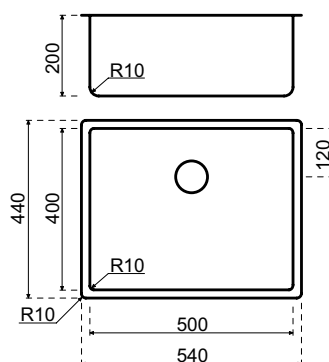

Beskrivning

Framkant: *Planlimmad* 60 mm (med rostfritt stål 80 mm)
Semi-underlimmad 80 mm
Underlimmad 90 mm
Min. skåpbredd: 600 mm
Komplett med korgplugg och en lyxig vägglandning.