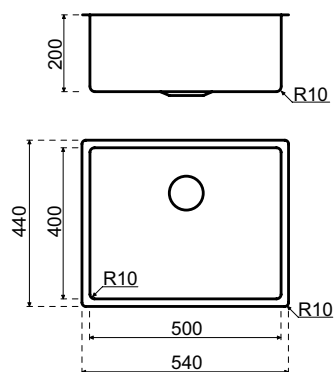

LANESTO DISKBÄNKAR I ROSTFRITT STÅL Destra

Lanesto Destra 500 x 400 (024/034)

Beskrivning

Framkant: *Planlimmad* 60 mm (med rostfritt stål 80 mm)
Semi-underlimmad 80 mm
Underlimmad 90 mm
Min. skåpbredd: 600 mm
Komplet med korgventil och lyxigt bräddavlopp.

Installationsanvisning	material	Order nr.	exkl moms	inkl moms
Planlimmad				
	TopLaminate | DecorTop | Fenix 0.9 *	SDE-0024N	6.358	7.948
	TopCore / Fenix 10 *	TC/FE-VIB-0024N	7.744	9.680
	Corian	311024N	4.521	5.651
	Evora Quartz *	CO/GR-DE0024N	8.349	10.436
	Kvartskomposit	311024N	4.521	5.651
	Granitkeramik	311024N	4.521	5.651
Semi-underlimmad				
	Natursten	311024N	4.521	5.651
	Ren plywood *	HPL-OND-0034N	9.911	12.389
	TopCore / Fenix 10 *	TC/FE-SON-0024N	7.744	9.680
	Solid Wood	311024N	4.521	5.651
Underlimmad				
	Natursten	311024N	4.521	5.651
	TopCore / Fenix 10 *	TC/FE-OND-0034N	7.744	9.680
	Corian	311024N	4.521	5.651
	Solid Wood	311024N	4.521	5.651
	Evora Quartz *	CO/GR-OND-DE0034N	10.802	13.503
	Kvartskomposit	311024N	4.521	5.651
	Granitkeramik **	311024N	4.521	5.651

* inkl. bearbetning

** Observera: ökad risk för skador vid användning på grund av att diskbänkkanten kan flisa sig

Separat diskho

Separat diskho	311024N	4.521	5.651

servicedelar

Korgventil rostfritt stål	240041	242	303
Bräddavlopp	240027	154	193
Avloppssats	240052	385	481
Platsbesparande sifon	240060	187	234