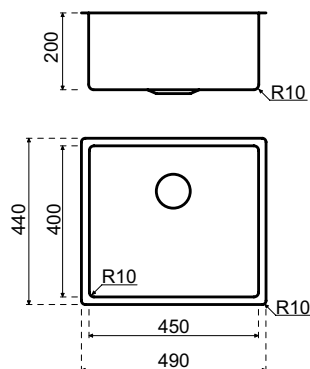

Installationsanvisning	material	Order nr.	exkl moms	inkl moms
Planlimmad				
	TopLaminat | DecorTop | Fenix 0.9 *	SDE-0023N	6.160	7.700
	TopCore / Fenix 10 *	TC/FE-VIB-0023N	7.546	9.433
	Corian	311023N	4.323	5.404
	Evora Quartz *	CO/GR-DE0023N	8.151	10.189
	Kvartskomposit	311023N	4.323	5.404
	Granitkeramik	311023N	4.323	5.404
Semi-underlimmad				
	Natursten	311023N	4.323	5.404
	Ren plywood *	HPL-OND-0033N	9.713	12.141
	TopCore / Fenix 10 *	TC/FE-SON-0023N	7.546	9.433
	Solid Wood	311023N	4.323	5.404
underlimmad				
	Natursten	311023N	4.323	5.404
	TopCore / Fenix 10 *	TC/FE-OND-0033N	7.546	9.433
	Corian	311023N	4.323	5.404
	Solid Wood	311023N	4.323	5.404
	Evora Quartz *	CO/GR-OND-DE0033N	10.604	13.255
	Kvartskomposit	311023N	4.323	5.404
	Granitkeramik **	311023N	4.323	5.404

* inkl. bearbetning

** Observera: ökad risk för skador vid användning på grund av att diskbänkkanten kan flisa sig

Separat diskho

Separat diskho	311023N	4.323	5.404

servicedelar

Korgventil rostfritt stål	240041	242	303
Bräddavlopp	240027	154	193
Avloppssats	240052	385	481
Platsbesparande sifon	240060	187	234