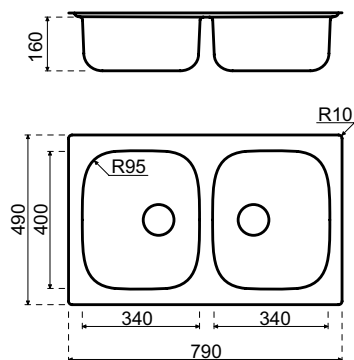

Lanesto Maggiore 340 x 400 + 340 x 400 (044)

Beskrivning

Framkant: *Planlimmad* 60 mm (med rostfritt stål 80 mm)
Semi-underlimmad 80 mm
 Min. skåpbredd: 800 mm
 Komplet med två Magna- korgventil, lyx bräddavlopp och vattenlås.
 Blandarhål möjligt. Inte lämplig för en hög blandare.