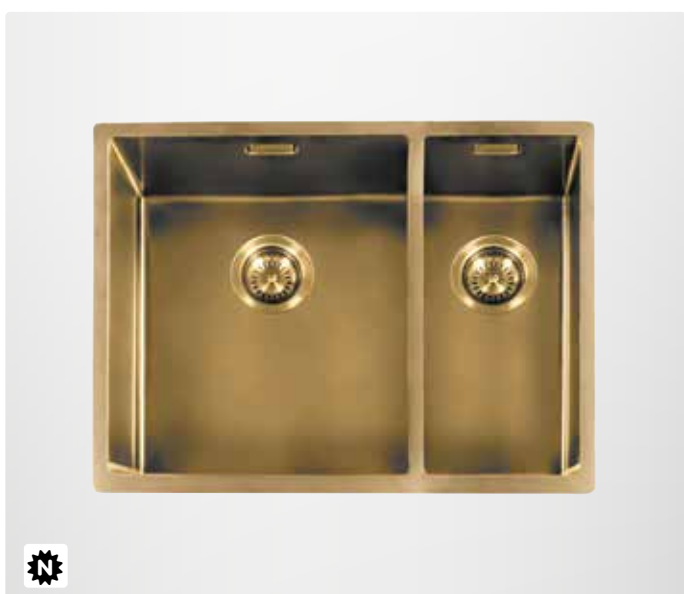

LANESTO PVD DISKBÄNKAR Urban

Lanesto Urban 340x400 + 180x400 Guld (618GO/648GO)

Beskrivning

Framkant: *Planlimmad* 60 mm (med rostfritt stål 80 mm)
Semi-underlimmad 80 mm
Underlimmad 90 mm

Min. skåpbredd: 600 mm*

Komplett med korgplugg och en lyxig vägglandning.

*Vid Planlimmad, kapa i stommen för att montera de nödvändiga klämmorna.
För förklaring se s.14.3