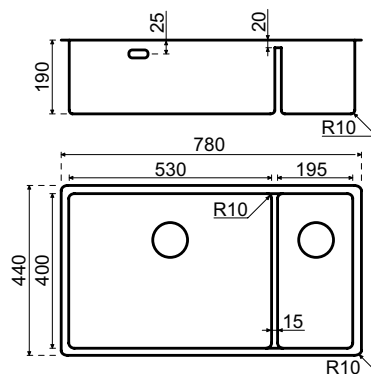

LANESTO DISKBÄNKAR I ROSTFRITT STÅL Nordic

Lanesto Nordic 530 x 400 + 190 x 400 (972/992)

Beskrivning

Framkant: *Planlimmad* 60 mm (med rostfritt stål 80 mm)
Semi-underlimmad 80 mm
Underlimmad 90 mm
 Min. skåpbredd: 900 mm
 Sänkt skiljevägg (höjd 170 mm).
 Komplet med två Magna- korgventil, lyx bräddavlopp och vattenlås.
 Hål för blandare är inte möjligt.