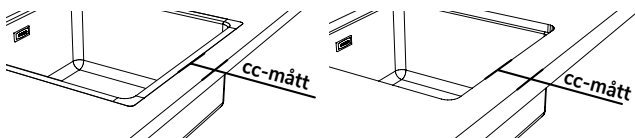

- > i massivt trä aldrig placera två diskbänkar direkt bredvid varandra (välj en total enhet!)
- > Vattenlås ingår endast som standard till TopLaminate och Decor Top (inte med andra bänkar), med undantag för Lanesto 014
- > Lanesto-Diskbänkarna levereras med Magnapropp (i en separat påse med dränerings setet), om det anges. Detta kan valfritt placeras över den aktuella pluggen, men kan inte längre tas bort efter installationen!
- > vi monterar inte ovanpåliggande Diskbänkar
- > För garanti och allmänna villkor se separat bilaga.

www.dekkernordic.se

Bifoga alltid en ritning och en beskrivning från ditt orderprogram. Om du sänder båda kommer vi att utgå från ritningen. Kontrollera alltid din orderbekräftelse, då denna är bindande.

Det angivna måttet (eller c-måttet) för infällda Diskbänkar är måttet mellan bänkskivans framsida och diskbänkens kant (början). För (halv) Underlimmade Diskbänkar är c-måttet måttet mellan bänkskivans framsida och urtagets kant (hållet i bänkskivan). De angivna måtten är våra standard c-mått per diskho. Om du vill avvika från detta, vänligen ange detta tydligt på beställningen.

Planlimmad   Semi-underlimmad

Ändringar och avbokningar

- > Indikeras i orderbekräftelsen.

Ändringar och avbokningar för bänkskivor i färg- och Diskbänkar utanför standardsortimentet är inte möjliga (de beställs speciellt för dig!).

Leverans

Efter att ha undertecknat fraktsedeln kan skadan inte längre reklameras. Vi levererar våra diskbänkar endast till de leveransadresser som är kopplade till ditt order nr. Det är inte möjligt att skicka med post.

Monteringsmetoder

- > **TopLaminate, DecorTop och Fenix 0.9:** notera: inte i spånskivor (inte vattentätt). Semi-underlimmas endast i rak plywood, med en minsta tjocklek på 25 mm. Extra utrymme till vänster och höger om diskbänken är 185 mm på grund av den inlagda plattan. Viktigt: inte i Greengridz, spånskiva och Fenix 09. Platta och halvunderliggande diskbänkar levereras monterade och har en platsbesparande sifon (utom Lanesto Lugano 014).
- > **TopCore och Fenix 10:** (ca. 3 mm under det översta lagret), semi-limmad montering och komplett underkonstruktion levereras monterade
- > **Corian:** för plan- och helt underlimmade modeller levereras diskbänken separat. Med rimless levereras diskbänken monterad
- > **Solid Wood:** diskhon levereras separat för underlimning (ca 8 mm under toppskiktet) och helt Underlimmad diskho
- > **Evora Quartz:** för infälld och helt Underlimmad levereras diskbänken separat. För kantlösa och mitrerade enheter levereras diskbänken monterad
- > **Granitkeramik:** för infälld och helt underliggande montering levereras diskbänken separat. Vid kantlös och mitre infälld montering levereras diskbänken monterad. Obs: Den utskjutande kanten på underbyggda diskbänkar är mer stötkänslig (stötskador kan inte hävdas).
- > **Rostfritt stål:** sömlöst svetsat: Rostfritt stål: Rostfritt stål: Rostfritt stål: Rostfritt stål

För vissa vaskmodeller är det nödvändigt att fästa fästklämmorna på utsidan med svetspunkter (synliga svetspunkter på insidan blir då oundvikliga).

Diskbänkar i rostfritt stål och (keramiska) pvd

- > för dagligt underhåll behöver du inte mer än en svamp och lite diskmedel.
- > Kalkfläckar kan avlägsnas med en rengöringsvinäger. Låt den ligga i blöt i 5 minuter och ta bort kalken med en melaminsvamp. Skölj sedan med vatten och torka noggrant.
- > för att ta bort fläckar och bibehålla diskhons glans ännu längre, behandla enheten (åtminstone) en gång i månaden med Starglanz (art. 290125). Du kan också beställa detta online: www.dekkernordic.se. Applicera en generös mängd av produkten på en fuktig mjuk trasa eller svamp, gnugga diskhon väl med den och skölj enheten med vatten efteråt. Torka slutligen diskhon. Koppar-, guld- och Gun Metal-sänkorna kan