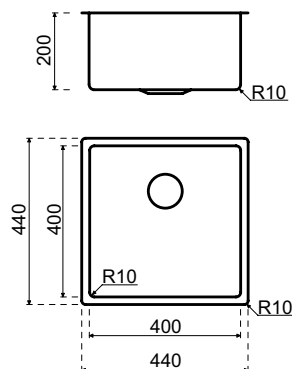

LANESTO DISKBÄNKAR I ROSTFRITT STÅL Destra

Lanesto Destra 400 x 400 (025/035)

Beskrivning

Framkant: *Planlimmad* 60 mm (med rostfritt stål 80 mm)
Semi-underlimmad 80 mm
Underlimmad 90 mm

Min. skåpbredd: 450 mm*

Komplett med korgventil och lyxigt bräddavlopp.

*Vid Planlimmad, kapa i stommen för att montera de nödvändiga klämmorna.
För förklaring se s.14.3

Installationsanvisning	material	Order nr.	exkl moms	inkl moms
Planlimmad				
	TopLaminate | DecorTop | Fenix 0.9 *	SDE-0025N	5.841	7.301
	TopCore / Fenix 10 *	TC/FE-VIB-0025N	6.424	8.030
	Corian	311025N	4.202	5.253
	Evora Quartz *	CO/GR-DE0025N	7.095	8.869
	Kvartskomposit	311025N	4.202	5.253
	Granitkeramik	311025N	4.202	5.253
Semi-underlimmad				
	Natursten	311025N	4.202	5.253
	Ren plywood *	HPL-OND-0035N	9.592	11.990
	TopCore / Fenix 10 *	TC/FE-SON-0025N	6.424	8.030
	Solid Wood	311025N	4.202	5.253
Underlimmad				
	Natursten	311025N	4.202	5.253
	TopCore / Fenix 10 *	TC/FE-OND-0035N	7.425	9.281
	Corian	311025N	4.202	5.253
	Solid Wood	311025N	4.202	5.253
	Evora Quartz *	CO/GR-OND-DE0035N	9.229	11.536
	Kvartskomposit	311025N	4.202	5.253
	Granitkeramik **	311025N	4.202	5.253

* inkl. bearbetning

** Observera: ökad risk för skador vid användning på grund av att diskbänkkanten kan flisa sig

Separat diskho

Separat diskho	311025N	4.202	5.253

servicedelar

Korgventil rostfritt stål	240041	242	303
Bräddavlopp	240027	154	193
Avloppssats	240052	385	481
Platsbesparande sifon	240060	187	234