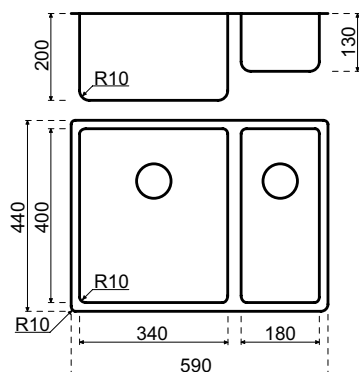

LANESTO PVD DISKBÄNKAR Urban

Lanesto Urban 340x400 + 180x400 Guld (618GO/648GO)

Beskrivning

Framkant: *Planlimmad* 60 mm (med rostfritt stål 80 mm)
Semi-underlimmad 80 mm
Underlimmad 90 mm

Min. skåpbredd: 600 mm*

Komplett med korgplugg och en lyxig vägglandning.

*Vid Planlimmad, kapa i stommen för att montera de nödvändiga klämmorna.
För förklaring se s.14.3