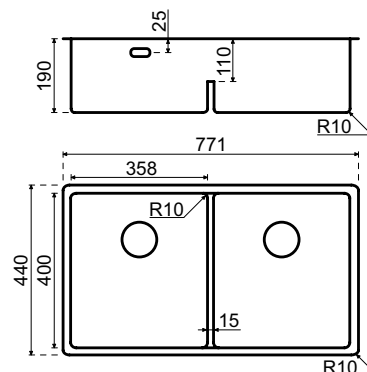

LANESTO DISKBÄNKAR I ROSTFRITT STÅL Nordic

Lanesto Nordic 360 x 400 + 360 x 400 (973/993)

Beskrivning

Framkant: *Planlimmad* 60 mm (med rostfritt stål 80 mm)
Semi-underlimmad 80 mm
Underlimmad 90 mm
Min. skåpbredd: 800 mm*
Sänkt skiljevägg (höjd 80 mm).
Komplet med två Magna- korgventil, lyx bräddavlopp och vattenlös.
Hål för blandare är inte möjligt.

*Vid Planlimmad, kapa i stommen för att montera de nödvändiga klämmorna. För förklaring se s.14.3

Installationsanvisning	material	Order nr.	exkl moms	inkl moms
Planlimmad				
	TopLaminate | DecorTop | Fenix 0.9 *	SDE-0973	9.009	11.261
	TopCore / Fenix 10 *	TC/FE-VIB-0973	9.977	12.471
	Corian	311973	6.754	8.443
	Evora Quartz *	CO/GR-DE0973	10.582	13.228
	Kvartskomposit	311973	6.754	8.443
	Granitkeramik	311973	6.754	8.443
Semi-underlimmad				
	Natursten	311973	6.754	8.443
	Ren plywood *	HPL-OND-0993	12.144	15.180
	TopCore / Fenix 10 *	TC/FE-SON-0973	9.977	12.471
	Solid Wood	311973	6.754	8.443
Underlimmad				
	Natursten	311973	6.754	8.443
	TopCore / Fenix 10 *	TC/FE-OND-0993	9.977	12.471
	Corian	311973	6.754	8.443
	Solid Wood	311973	6.754	8.443
	Evora Quartz *	CO/GR-OND-DE0993	13.035	16.294
	Kvartskomposit	311973	6.754	8.443
	Granitkeramik **	311973	6.754	8.443
* inkl. bearbetning ** Observera: ökad risk för skador vid användning på grund av att diskbänkkanten kan flisa sig				

Separat diskho

Separat diskho	311973	6.754	8.443

servicedelar

Korgventil rostfritt stål	240018	198	248
Bräddavlopp	240027	154	193
Avloppssats med bräddavlopp	240031	385	481
Avloppssats utan bräddavlopp	240022	264	330
Platsbesparande sifon	240070	308	385