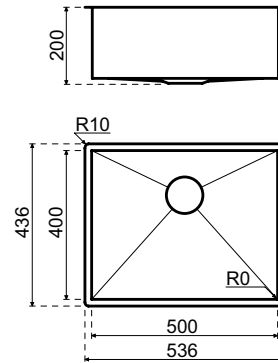

Installationsanvisning	material	Order nr.	exkl moms	inkl moms
Planlimmad				
	TopLaminate | DecorTop | Fenix 0.9 *	SDE-0073N	8.019	10.024
	TopCore / Fenix 10 *	TC/FE-VIB-0073N	8.987	11.234
	Corian	311073N	5.764	7.205
	Evora Quartz *	CO/GR-DE0073N	9.592	11.990
	Kvartskomposit	311073N	5.764	7.205
	Granitkeramik	311073N	5.764	7.205
Semi-underlimmad				
	Natursten	311073N	5.764	7.205
	Ren plywood *	HPL-OND-0083N	11.154	13.943
	TopCore / Fenix 10 *	TC/FE-SON-0073N	8.987	11.234
	Solid Wood	311073N	5.764	7.205
underlimmad				
	Natursten	311073N	5.764	7.205
	TopCore / Fenix 10 *	TC/FE-OND-0083N	8.987	11.234
	Corian	311073N	5.764	7.205
	Solid Wood	311073N	5.764	7.205
	Evora Quartz *	CO/GR-OND-DE0083N	12.045	15.056
	Kvartskomposit	311073N	5.764	7.205
	Granitkeramik **	311073N	5.764	7.205

* inkl. bearbetning

** Observera: ökad risk för skador vid användning på grund av att diskbänkkanten kan flisa sig

Separat diskho

Separat diskho	311073N	5.764	7.205

servicedelar

Korgventil rostfritt stål	240018	198	248
Bräddavlopp	240027	154	193
Magnacap	240034	165	206
Avloppssats	240031	385	481
Platsbesparande sifon	240060	187	234