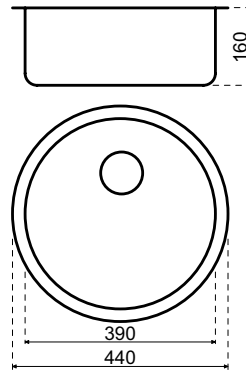

Lanesto Lugano Ø440 korgventil (041)

Beskrivning

Framkant: *Planlimmad* 60 mm (med rostfritt stål 80 mm)
Semi-underlimmad 80 mm
 Min. skåpbredd: 450 mm
 Komplet med Magna- och korgventil och översvämningsskydd.