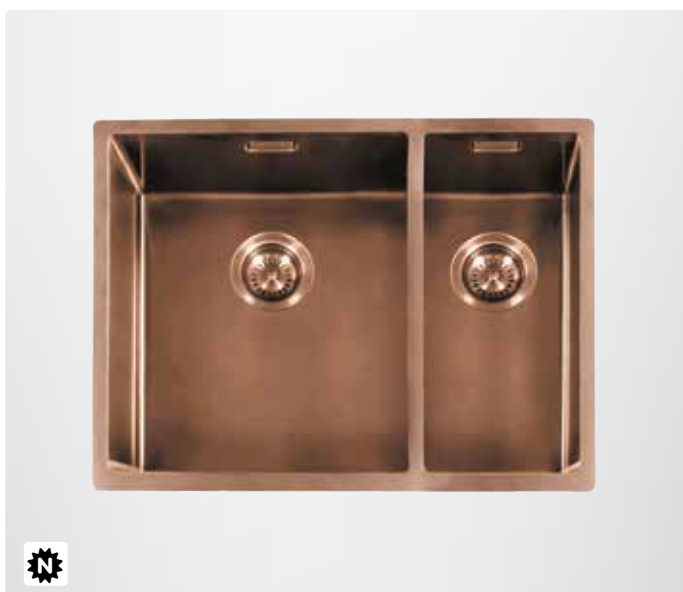

LANESTO PVD DISKBÄNKAR Urban

Lanesto Urban 340 x 400 + 180 x 400 Koppar (618CP/648CP)

Beskrivning

Framkant: *Planlimmad* 60 mm (med rostfritt stål 80 mm)
Semi-underlimmad 80 mm
Underlimmad 90 mm

Min. skåpbredd: 600 mm*

Komplett med korgplugg och en lyxig vägglandning.

*Vid Planlimmad, kapa i stommen för att montera de nödvändiga klämmorna.
För förklaring se s.14.3