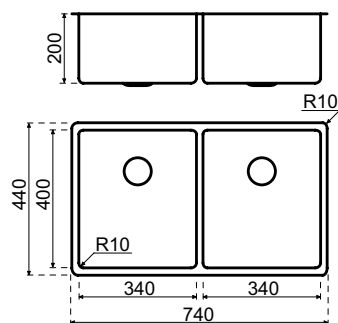

LANESTO PVD DISKBÄNKAR Urban

Lanesto Urban 340x400 + 340x400 Gun Metal (620GM)

Beskrivning

Framkant: *Planlimmad* 60 mm (med rostfritt stål 80 mm)
Semi-underlimmad 80 mm
Underlimmad 90 mm

Min. skåpbredd: 800 mm*

Komplett med korgplugg och en lyxig vägglandning.

Hål för blandare är inte möjligt.

*Vid Planlimmad, kapa i stommen för att montera de nödvändiga klämmorna.
För förklaring se s.14.3