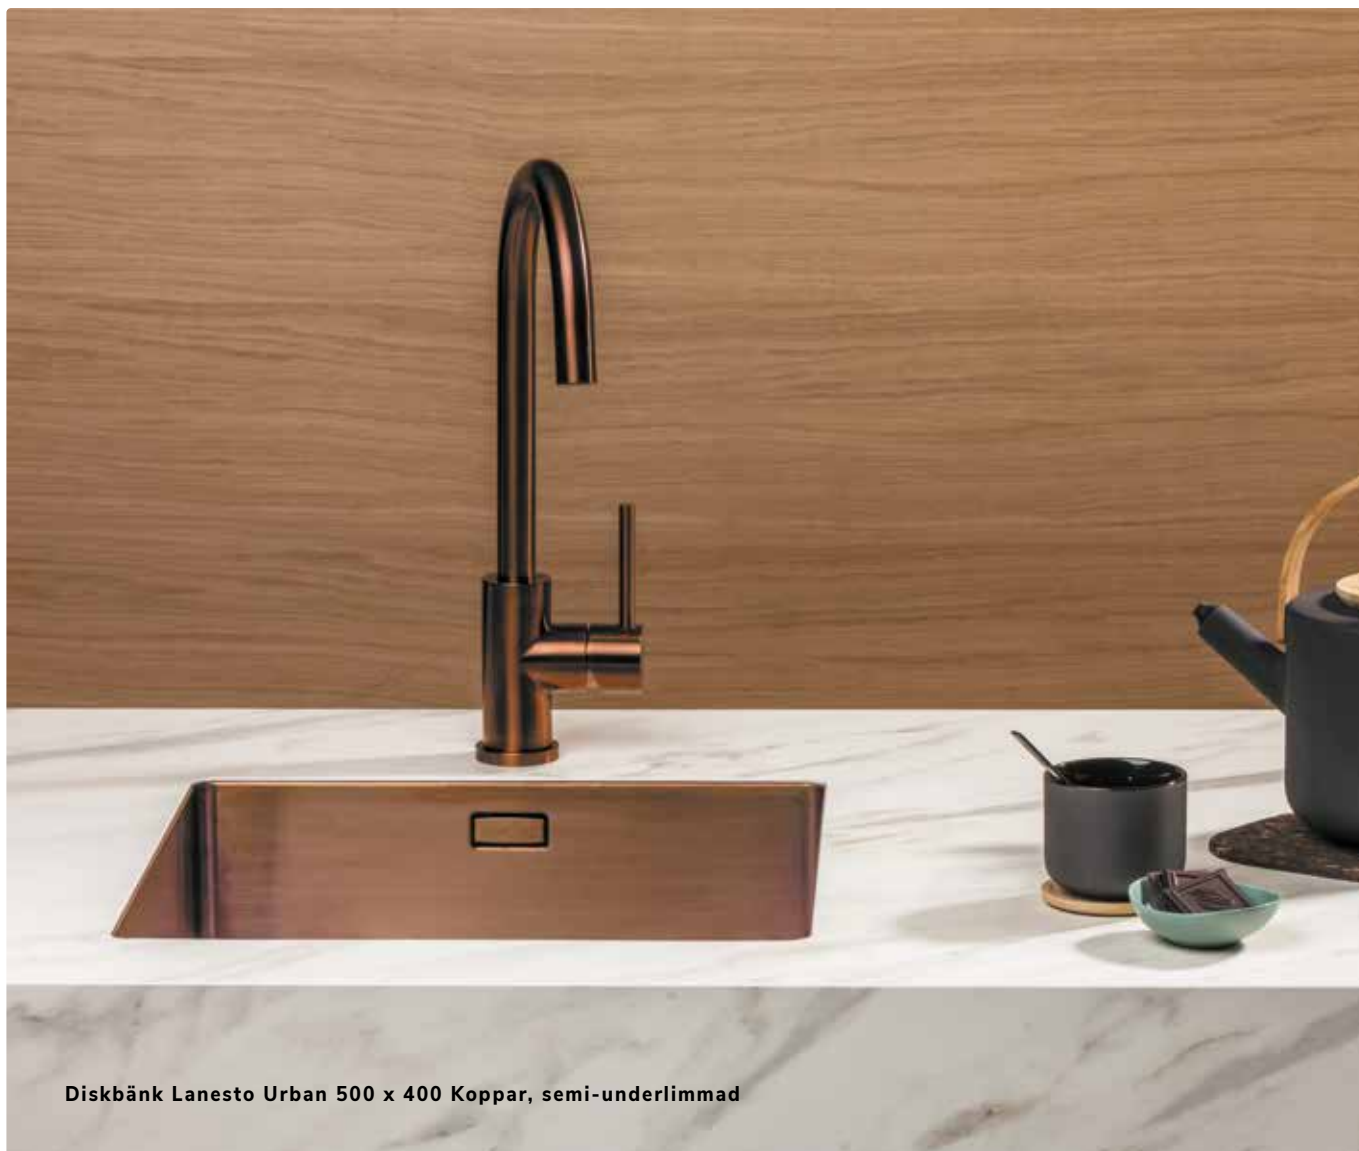

LANESTO PVD DISKBÄNKAR Urban

Diskbänk Lanesto Urban 500 x 400 Koppar, semi-underlimmad

Lanesto Urban 500 x 400 Koppar (615CP/645CP)

Beskrivning

Framkant: *Planlimmad* 60 mm (med rostfritt stål 80 mm)
Semi-underlimmad 80 mm
Underlimmad 90 mm
Min. skåpbredd: 600 mm
Komplett med korgplugg och en lyxig vägglandning.