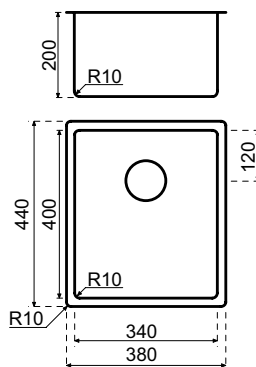

LANESTO PVD DISKBÄNKAR Urban

Lanesto Urban 340x400 Gun Metal (612GM/642GM)

Beskrivning

Framkant: *Planlimmad* 60 mm (med rostfritt stål 80 mm)
Semi-underlimmad 80 mm
Underlimmad 90 mm

Min. skåpbredd: 400 mm*

Komplett med korgplugg och en lyxig vägglandning.

*Vid Planlimmad, kapa i stommen för att montera de nödvändiga klämmorna.
För förklaring se s.14.3