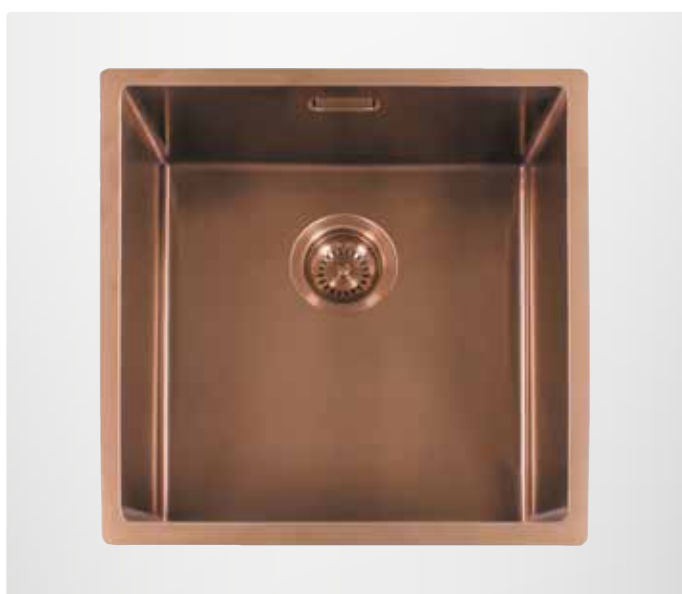

LANESTO PVD DISKBÄNKAR Urban

Lanesto Urban 500 x 400 Koppar (615CP/645CP)

Beskrivning

Framkant: *Planlimmad* 60 mm (med rostfritt stål 80 mm)
Semi-underlimmad 80 mm
Underlimmad 90 mm
Min. skåpbredd: 600 mm
Komplett med korgplugg och en lyxig vägglandning.