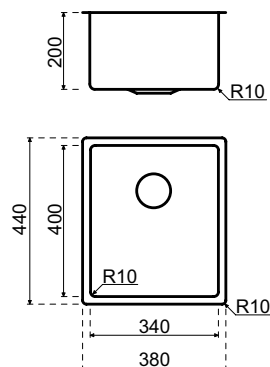

Installationsanvisning	material	Order nr.	exkl moms	inkl moms
Planlimmad				
	TopLaminate | DecorTop | Fenix 0.9 *	SDE-0022N	5.709	7.136
	TopCore / Fenix 10 *	TC/FE-VIB-0022N	6.292	7.865
	Corian	311022N	4.070	5.088
	Evora Quartz *	CO/GR-DE0022N	6.963	8.704
	Kvartskomposit	311022N	4.070	5.088
	Granitkeramik	311022N	4.070	5.088
Semi-underlimmad				
	Natursten	311022N	4.070	5.088
	Ren plywood *	HPL-OND-0032N	9.460	11.825
	TopCore / Fenix 10 *	TC/FE-SON-0022N	6.292	7.865
	Solid Wood	311022N	4.070	5.088
Underlimmad				
	Natursten	311022N	4.070	5.088
	TopCore / Fenix 10 *	TC/FE-OND-0032N	7.293	9.116
	Corian	311022N	4.070	5.088
	Solid Wood	311022N	4.070	5.088
	Evora Quartz *	CO/GR-OND-DE0032N	9.097	11.371
	Kvartskomposit	311022N	4.070	5.088
	Granitkeramik **	311022N	4.070	5.088

* inkl. bearbetning

** Observera: ökad risk för skador vid användning på grund av att diskbänkkanten kan flisa sig

Separat diskho

Separat diskho 311022N 4.070 **5.088**

servicedelar

Korgventil rostfritt stål 240041 242 **303**
Bräddavlopp 240027 154 **193**
Avloppssats 240052 385 **481**
Platsbesparande sifon 240060 187 **234**