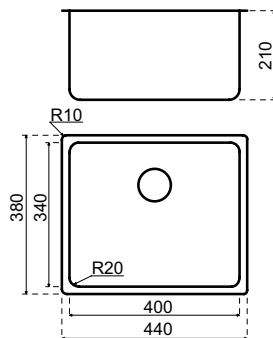

Beskrivning

Framkant: *Planlimmad* 60 mm (med rostfritt stål 80 mm)
Semi-underlimmad 80 mm
Underlimmad 90 mm

Min. skåpbredd: 450 mm*

Komplett med korgventil och lyxigt bräddavlopp.

Särskilt lämplig för tunna bänkskivor och kök utan handtag.

*Vid Planlimmad, kapa i stommen för att montera de nödvändiga klämmorna.
För förklaring se s.14.3