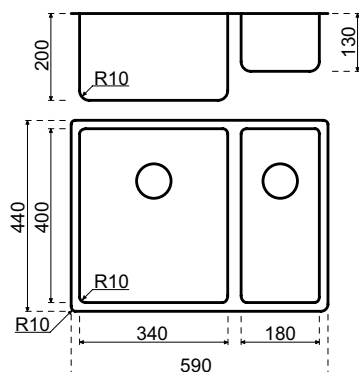

LANESTO PVD DISKBÄNKAR Urban

Lanesto Urban 340 x 400 + 180 x 400 Koppar (618CP/648CP)

Beskrivning

Framkant: *Planlimmad* 60 mm (med rostfritt stål 80 mm)
Semi-underlimmad 80 mm
Underlimmad 90 mm

Min. skåpbredd: 600 mm*

Komplett med korgplugg och en lyxig vägglandning.

*Vid Planlimmad, kapa i stommen för att montera de nödvändiga klämmorna.
För förklaring se s.14.3