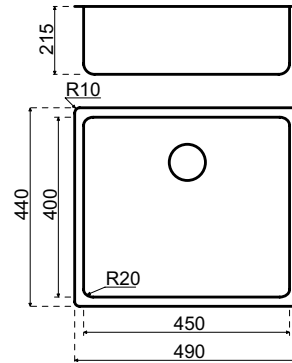

Installationsanvisning	material	Order nr.	exkl moms	inkl moms	
Planlimmad					
	TopLaminate | DecorTop | Fenix 0.9 *	SDE-0914	5.522	6.903	
	TopCore / Fenix 10 *	TC/FE-VIB-0914	6.710	8.388	
	Corian	311914	3.487	4.359	
	Evora Quartz *	CO/GR-DE0914	7.315	9.144	
	Kvartskomposit	311914	3.487	4.359	
	Granitkeramik	311914	3.487	4.359	
Semi-underlimmad					
	Natursten	311914	3.487	4.359	
	Underlimmad				
		Ren plywood *	HPL-OND-0934	8.877	11.096
		TopCore / Fenix 10 *	TC/FE-SON-0914	6.710	8.388
Solid Wood		311914	3.487	4.359	
Natursten		311914	3.487	4.359	
TopCore / Fenix 10 *		TC/FE-OND-0934	6.710	8.388	
Corian		311914	3.487	4.359	
Solid Wood		311914	3.487	4.359	
Evora Quartz *	CO/GR-OND-DE0934	9.768	12.210		
Kvartskomposit	311914	3.487	4.359		
Granitkeramik **	311914	3.487	4.359		
Natursten	311914	3.487	4.359		

* inkl. bearbetning

** Observera: ökad risk för skador vid användning på grund av att diskbänkkanten kan flisa sig

Separat diskho

Separat diskho 311914 3.487 **4.359**

servicedelar

Korgventil rostfritt stål 240041 242 **303**
Bräddavlopp 240027 154 **193**
Avloppssats 240052 385 **481**
Platsbesparande sifon 240060 187 **234**