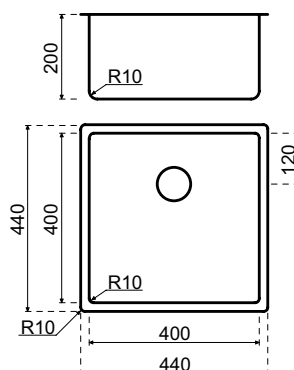

LANESTO PVD DISKBÄNKAR Urban

Lanesto Urban 400 x 400 patinerad mässing (613PB/643PB)

Beskrivning

Framkant: *Planlimmad* 60 mm (med rostfritt stål 80 mm)
Semi-underlimmad 80 mm
Underlimmad 90 mm

Min. skåpbredd: 450 mm*

Komplett med korgplugg och en lyxig vägglandning.

*Vid Planlimmad, kapa i stommen för att montera de nödvändiga klämmorna.
För förklaring se s.14.3