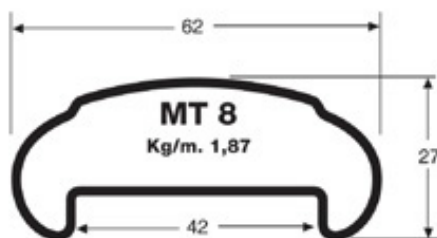

TUBI A SEZIONE VARIA

TUBO CORRIMANO - spessore 1,5 mm

TUBO OVALE

mm	sp 1,5 mm	sp 2 mm
30x15 Kg/m	0,86	1,13
40x20 Kg/m	1,12	1,47
50x25 Kg/m	1,50	1,95
60x30 Kg/m	1,79	-

TUBO TRIANGOLO

mm	sp 1,5 mm	sp 2 mm
30x15 Kg/m	0,86	1,13
40x20 Kg/m	1,24	1,63