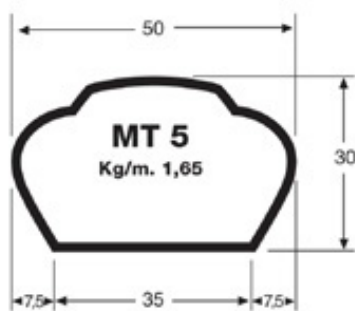

TUBI A SEZIONE VARIA

TUBO CORRIMANO - spessore 1,5 mm

TUBO OVALE

mm	sp 1,5 mm	sp 2 mm
30x15 Kg/m	0,86	1,13
40x20 Kg/m	1,12	1,47
50x25 Kg/m	1,50	1,95
60x30 Kg/m	1,79	-

TUBO TRIANGOLO

mm	sp 1,5 mm	sp 2 mm
30x15 Kg/m	0,86	1,13
40x20 Kg/m	1,24	1,63