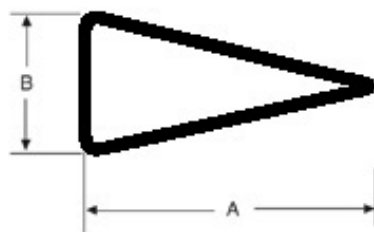

TUBI A SEZIONE VARIA

TUBO CORRIMANO - spessore 1,5 mm

TUBO OVALE

mm	sp 1,5 mm	sp 2 mm
30x15 Kg/m	0,86	1,13
40x20 Kg/m	1,12	1,47
50x25 Kg/m	1,50	1,95
60x30 Kg/m	1,79	-

TUBO TRIANGOLO

mm	sp 1,5 mm	sp 2 mm
30x15 Kg/m	0,86	1,13
40x20 Kg/m	1,24	1,63