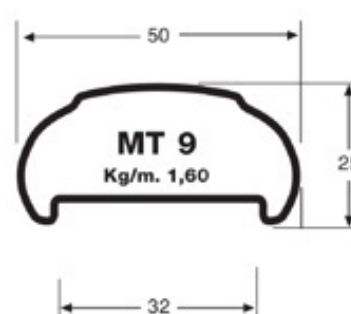

TUBI A SEZIONE VARIA

TUBO CORRIMANO - spessore 1,5 mm

TUBO OVALE

mm	sp 1,5 mm	sp 2 mm
30x15 Kg/m	0,86	1,13
40x20 Kg/m	1,12	1,47
50x25 Kg/m	1,50	1,95
60x30 Kg/m	1,79	-

TUBO TRIANGOLO

mm	sp 1,5 mm	sp 2 mm
30x15 Kg/m	0,86	1,13
40x20 Kg/m	1,24	1,63