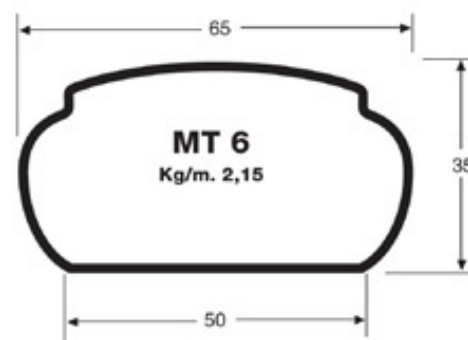

TUBI A SEZIONE VARIA

TUBO CORRIMANO - spessore 1,5 mm

TUBO OVALE

mm	sp 1,5 mm	sp 2 mm
30x15 Kg/m	0,86	1,13
40x20 Kg/m	1,12	1,47
50x25 Kg/m	1,50	1,95
60x30 Kg/m	1,79	-

TUBO TRIANGOLO

mm	sp 1,5 mm	sp 2 mm
30x15 Kg/m	0,86	1,13
40x20 Kg/m	1,24	1,63