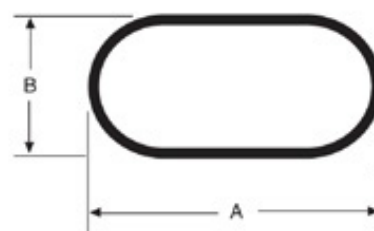

TUBI A SEZIONE VARIA

TUBO CORRIMANO - spessore 1,5 mm

TUBO OVALE

mm	sp 1,5 mm	sp 2 mm
30x15 Kg/m	0,86	1,13
40x20 Kg/m	1,12	1,47
50x25 Kg/m	1,50	1,95
60x30 Kg/m	1,79	-

TUBO TRIANGOLO

mm	sp 1,5 mm	sp 2 mm
30x15 Kg/m	0,86	1,13
40x20 Kg/m	1,24	1,63