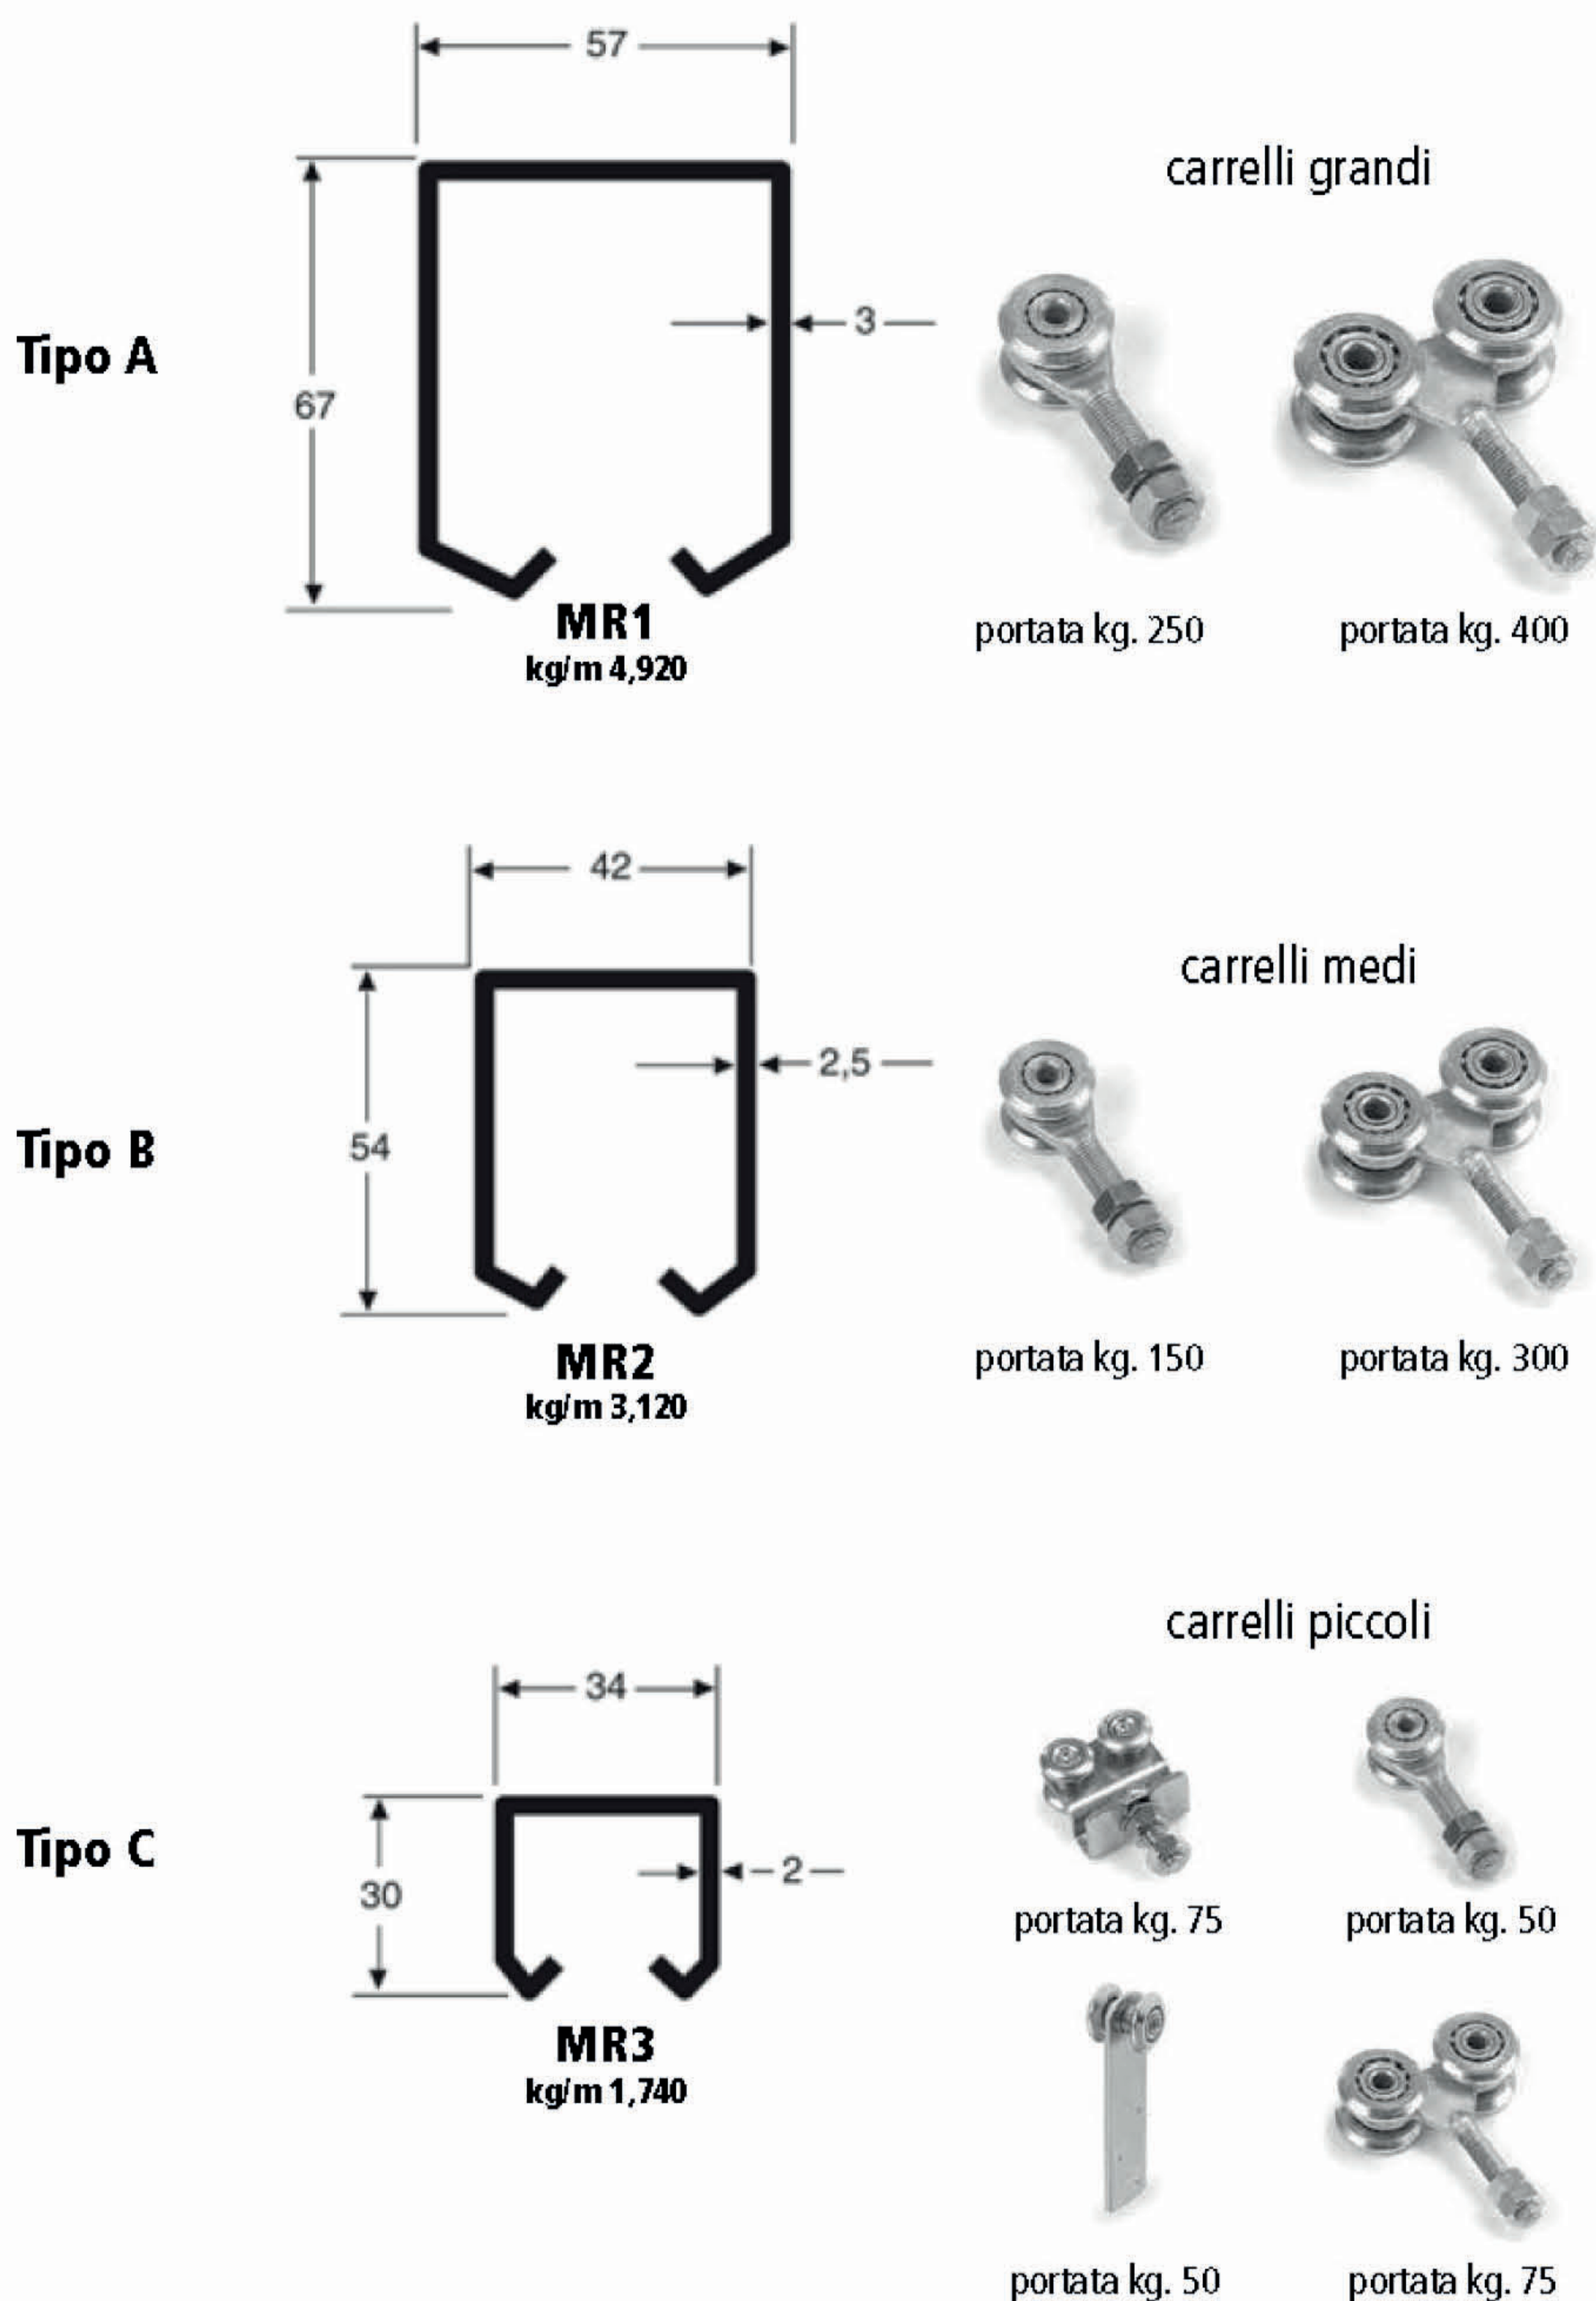

MONOROTAIE E CARRELLI

SEDE LEGALE E MAGAZZINO

Via Tosco Romagnola Sud, 39
50056, Montelupo Fiorentino (FI)

Tel 0571 / 541064
0571 / 541017
Fax 0571 / 541035
Email info@pacipaolosiderurgica.it
clienti@pacipaolosiderurgica.it
amministrazione@pacipaolosiderurgica.it